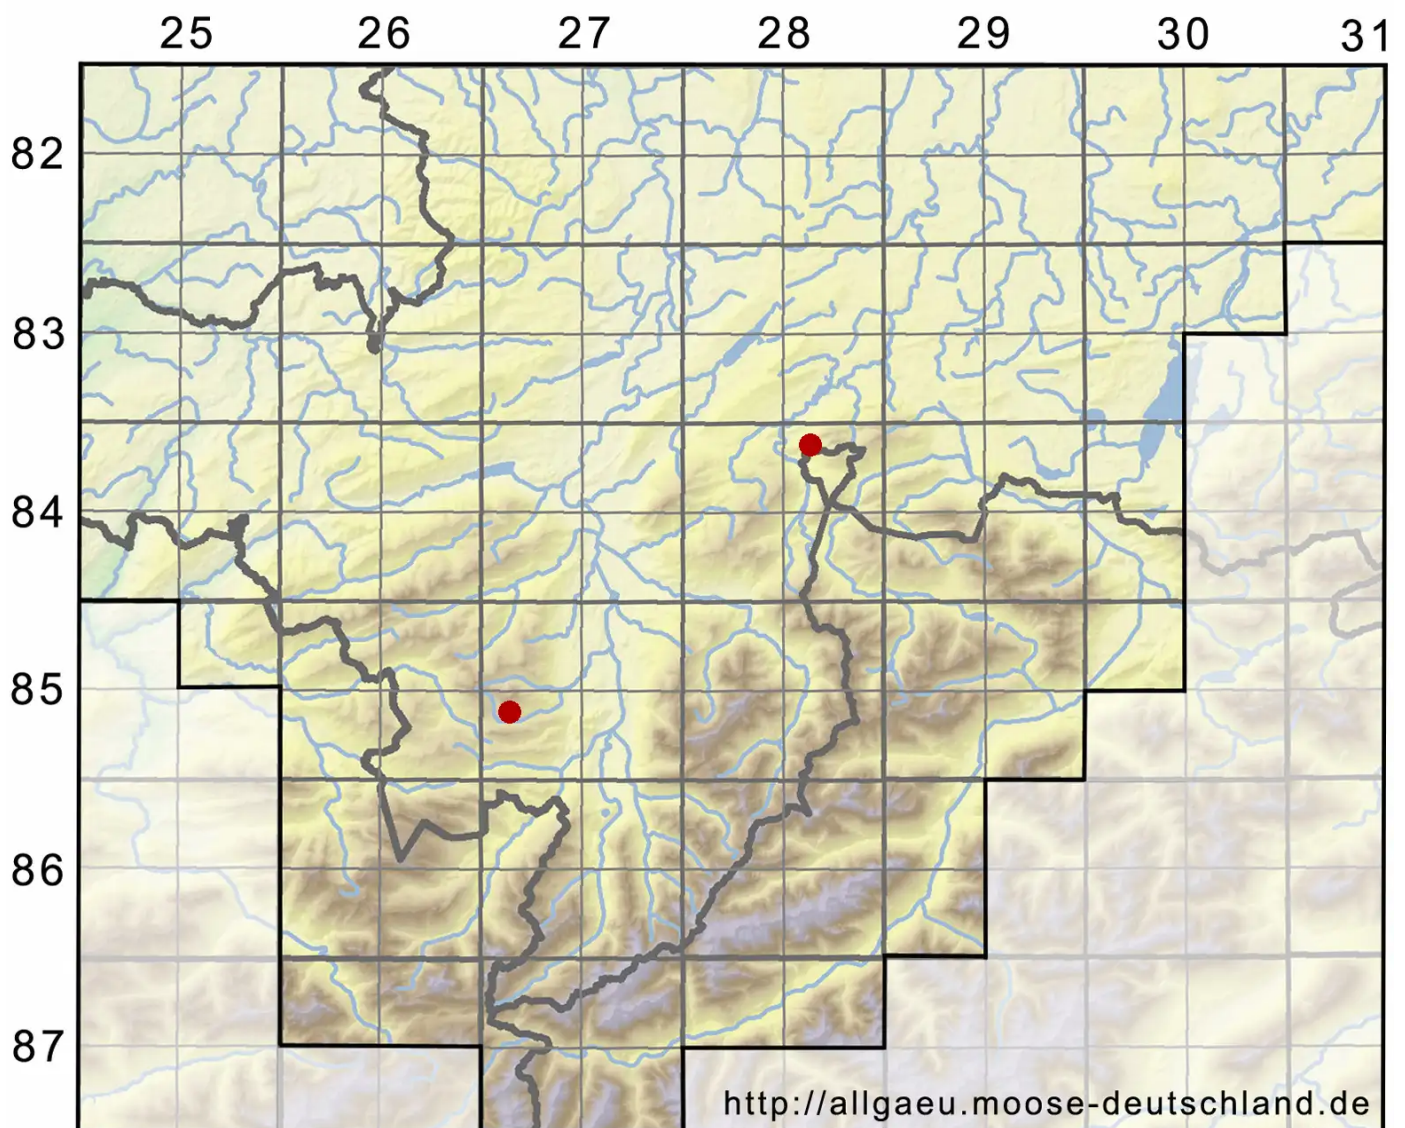

Sphagnum auriculatum Schimp.

Geöhrttes Torfmoos

Legende:

Symbole:
Ausgefülltes Symbol:
Zeitraum von 1980 bis heute (Aktuelle Angabe)
Leeres Symbol:
Zeitraum vor 1980 (Altangabe)
Quadrat: Herbarbeleg