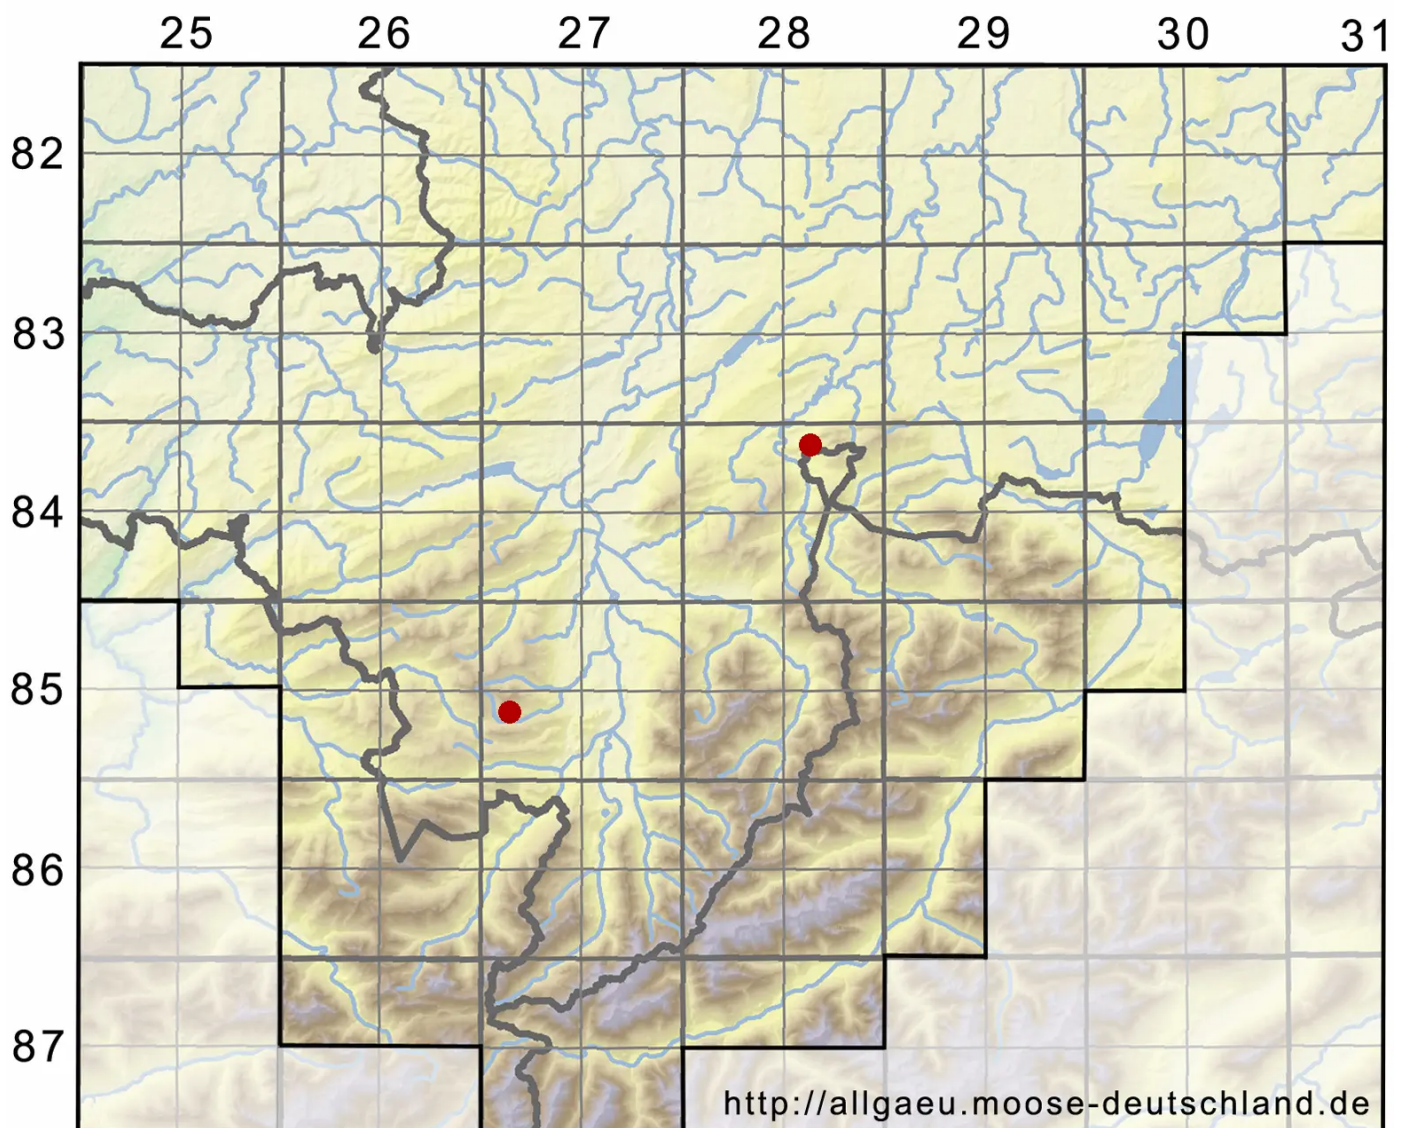

# Sphagnum auriculatum Schimp.

Geöhrtes Torfmoos

Legende:

**Symbole:**  
Ausgefülltes Symbol:  
Zeitraum von 1980 bis heute (Aktuelle Angabe)  
Leeres Symbol:  
Zeitraum vor 1980 (Altangabe)  
Quadrat: Herbarbeleg