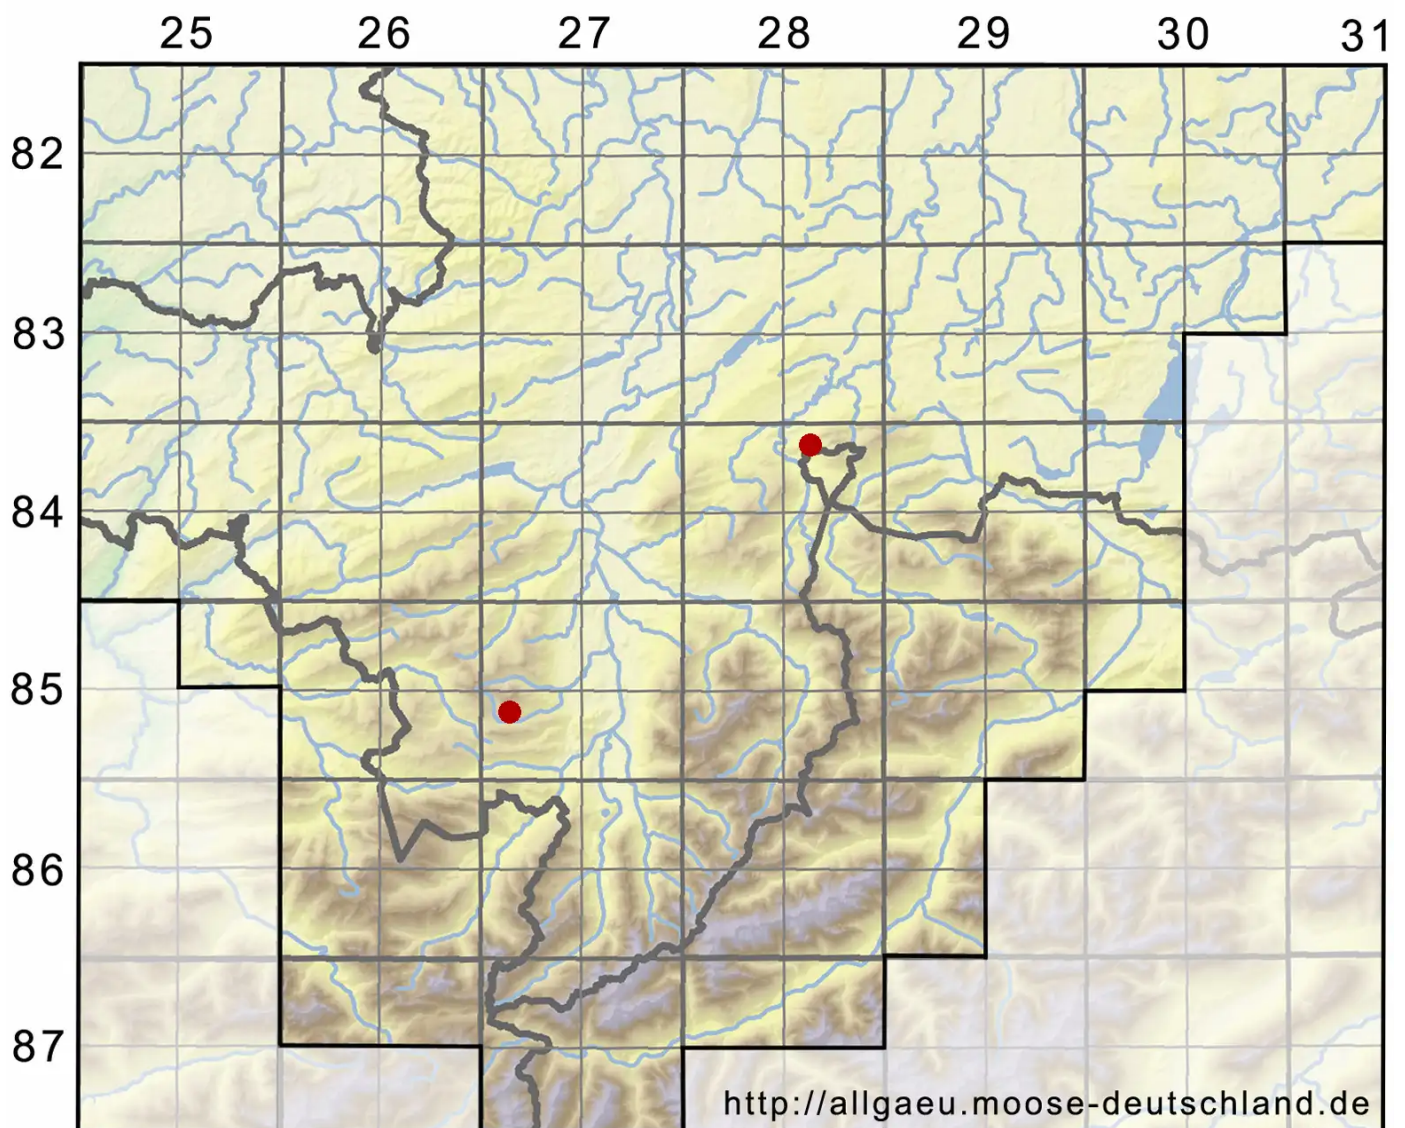

Sphagnum auriculatum Schimp.

Geöhrtes Torfmoos

Legende:

Symbole:

Ausgefülltes Symbol:
Zeitraum von 1980 bis heute (Aktuelle Angabe)

Leeres Symbol:
Zeitraum vor 1980 (Altangabe)

Quadrat: Herbarbeleg