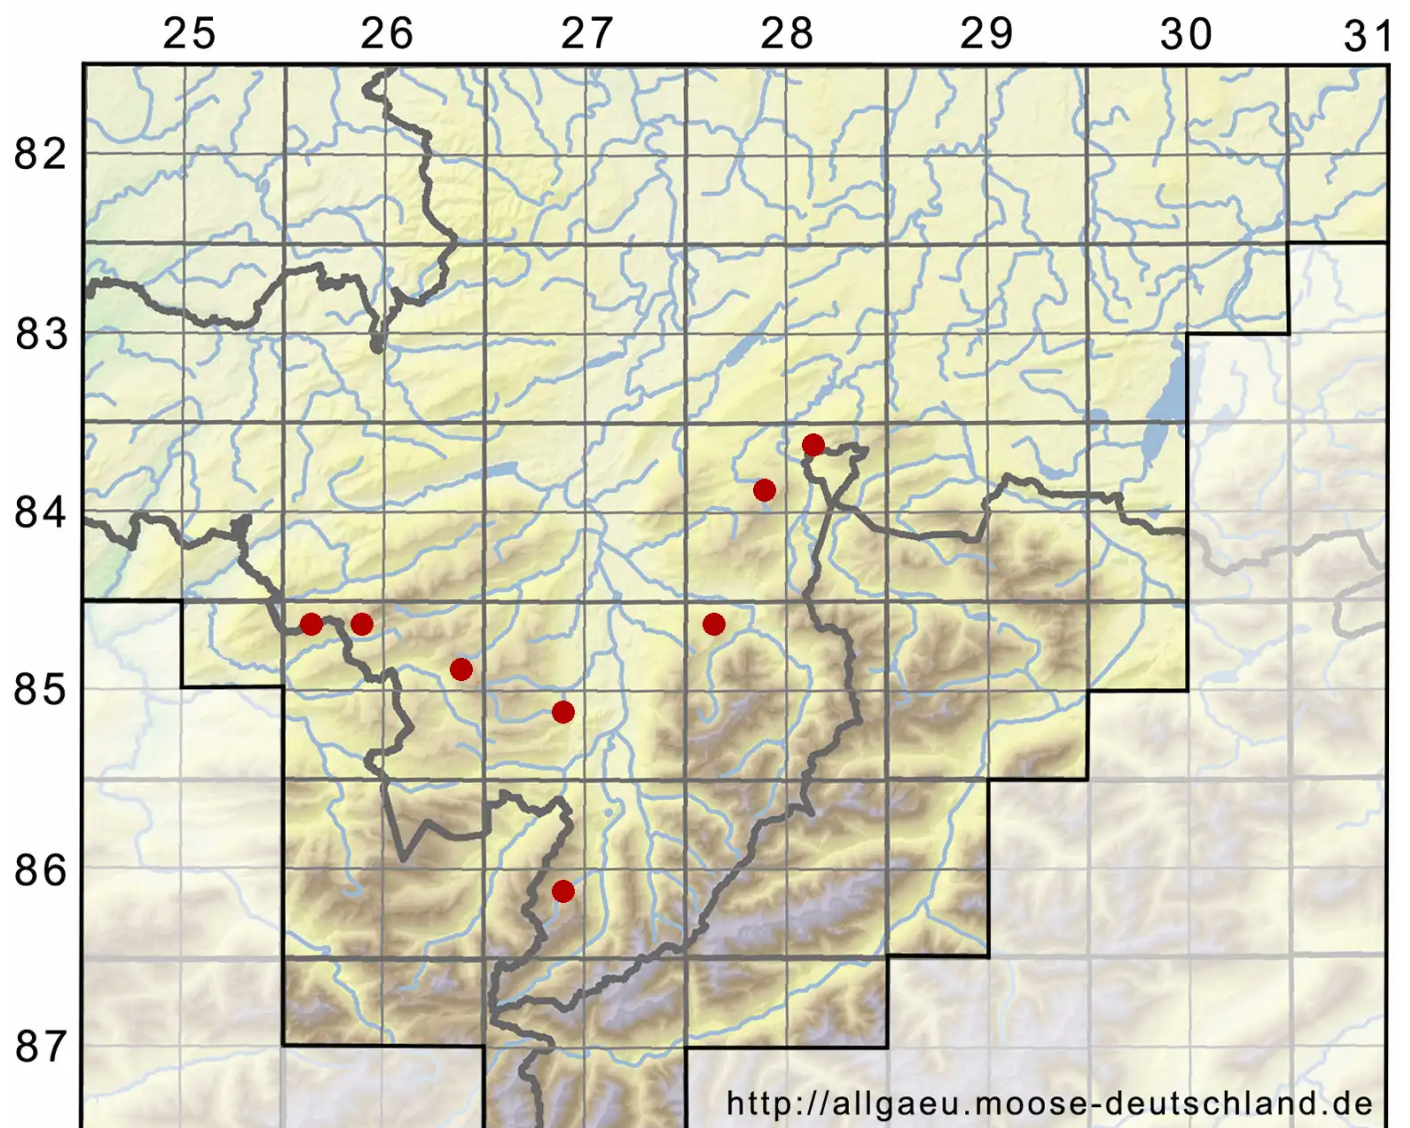

Sphagnum russowii Warnst.

Derbes Torfmoos

Legende:

- Symbole:**
- Ausgefülltes Symbol:
Zeitraum von 1980 bis heute (Aktuelle Angabe)
 - Leeres Symbol:
Zeitraum vor 1980 (Altangabe)
 - Quadrat: Herbarbeleg