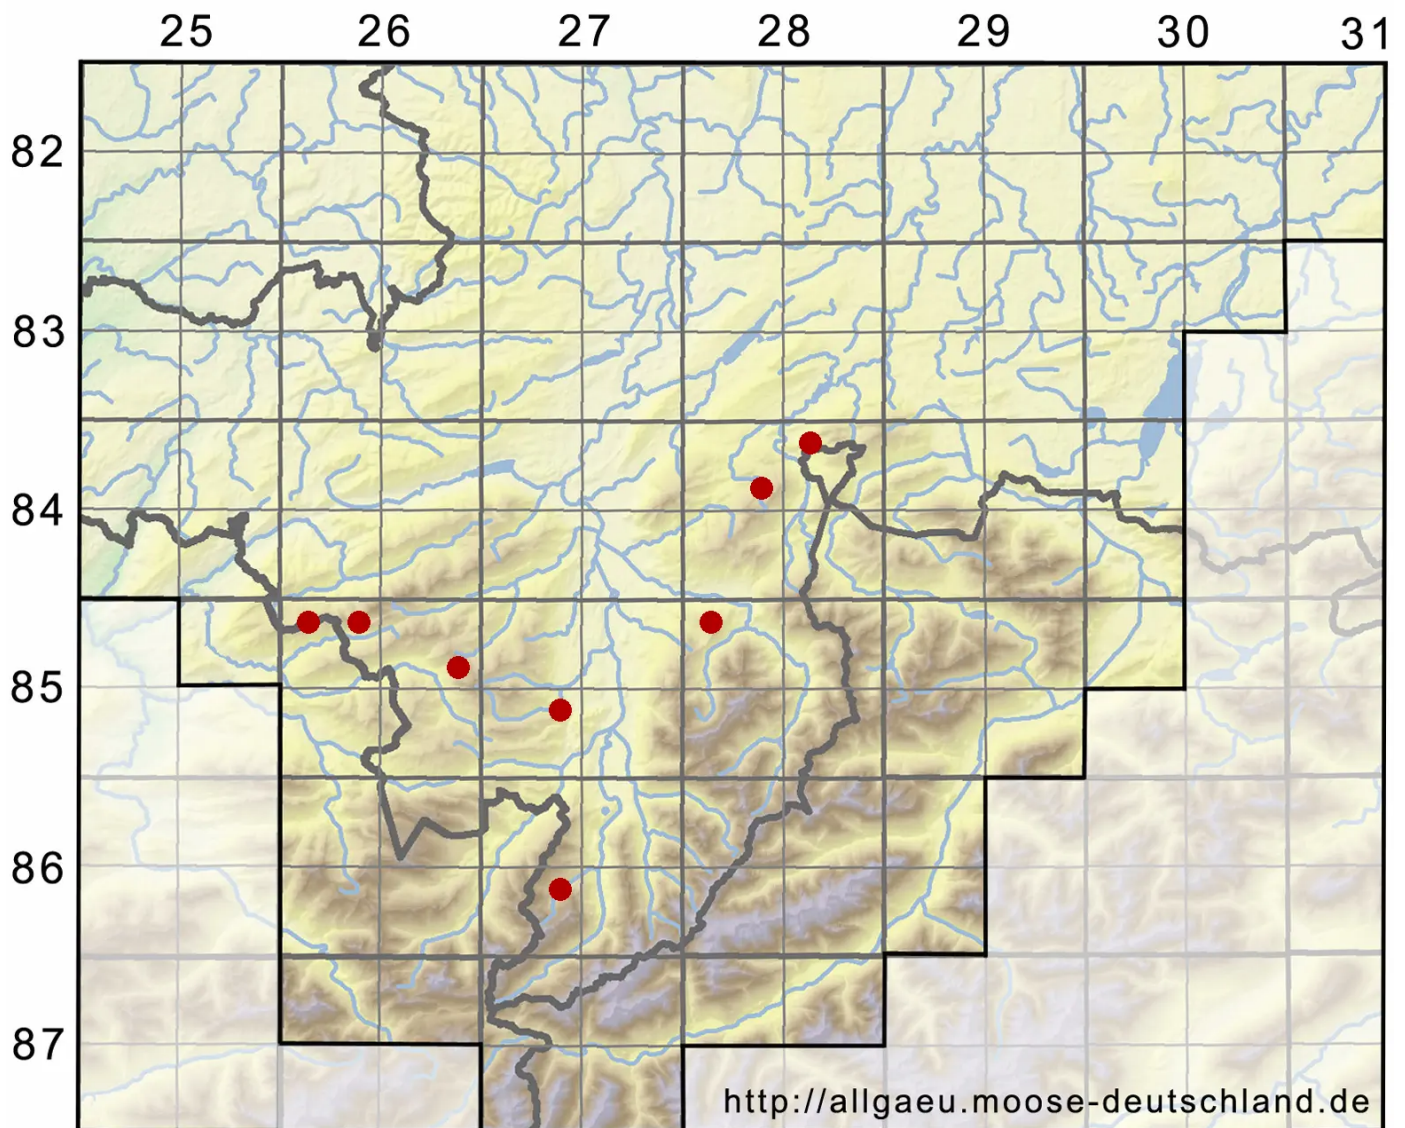

Sphagnum russowii Warnst.

Derbes Torfmoos

Legende:

- Symbole:**
- Ausgefülltes Symbol:
Zeitraum von 1980 bis heute (Aktuelle Angabe)
 - Leeres Symbol:
Zeitraum vor 1980 (Altangabe)
 - Quadrat: Herbarbeleg