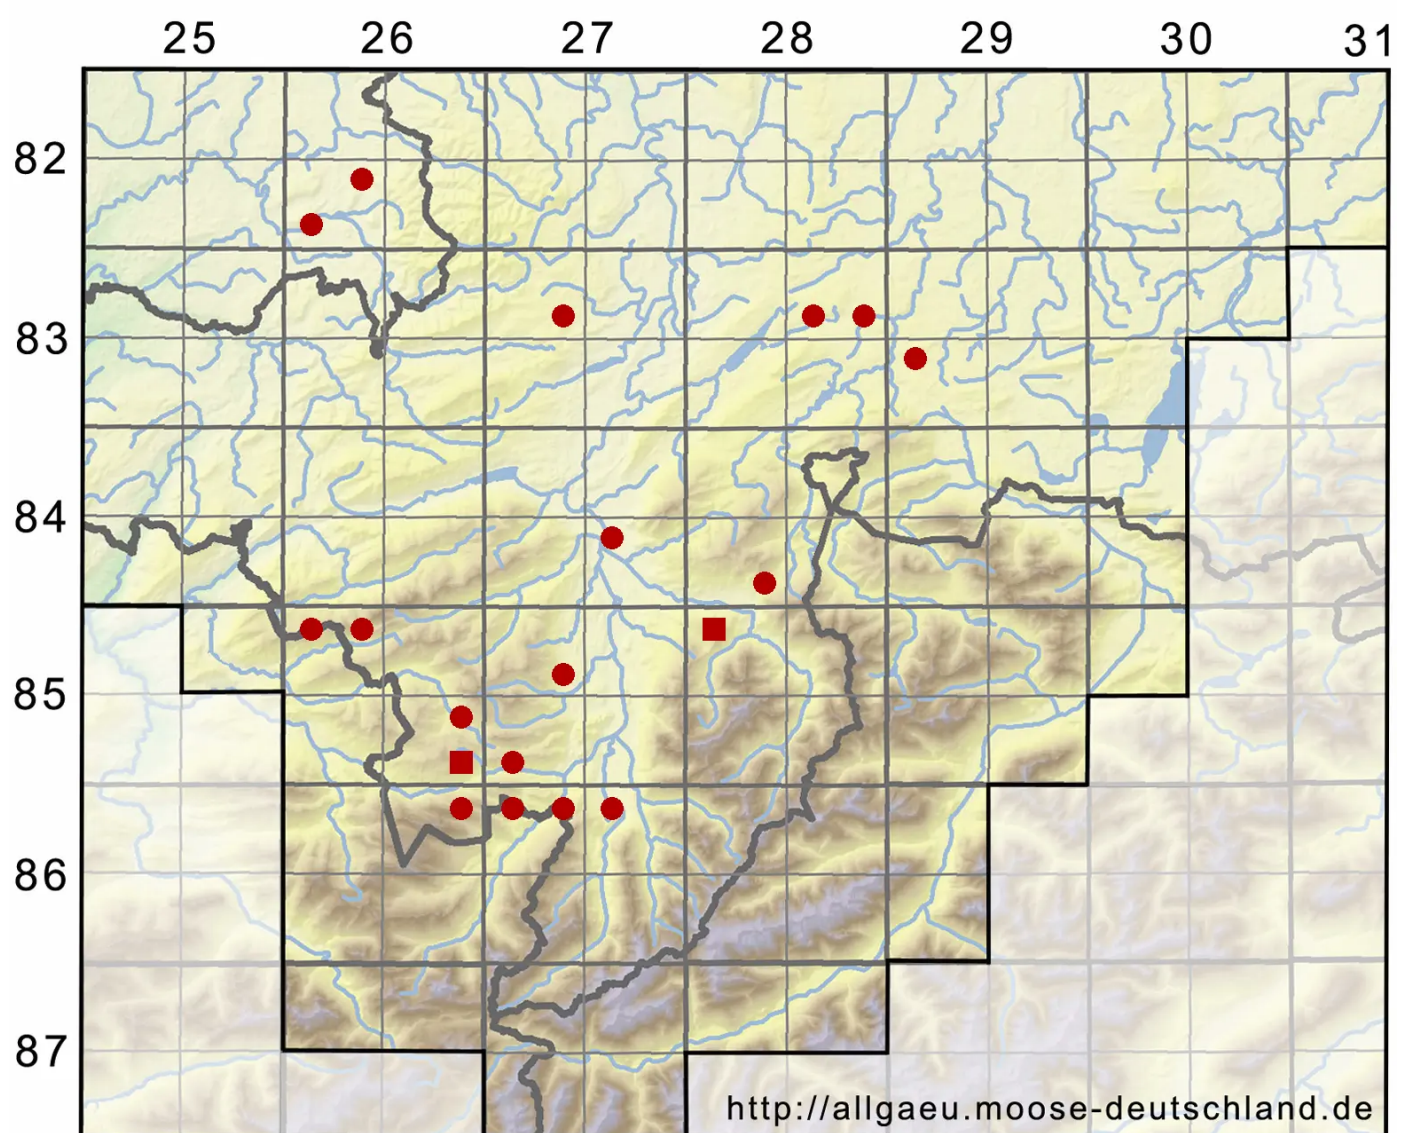

Sphagnum warnstorffii Russow

Warnstorfs Torfmoos

Legende:

- Symbole:**
- Ausgefülltes Symbol:
Zeitraum von 1980 bis heute (Aktuelle Angabe)
 - Leeres Symbol:
Zeitraum vor 1980 (Altangabe)
 - Quadrat: Herbarbeleg