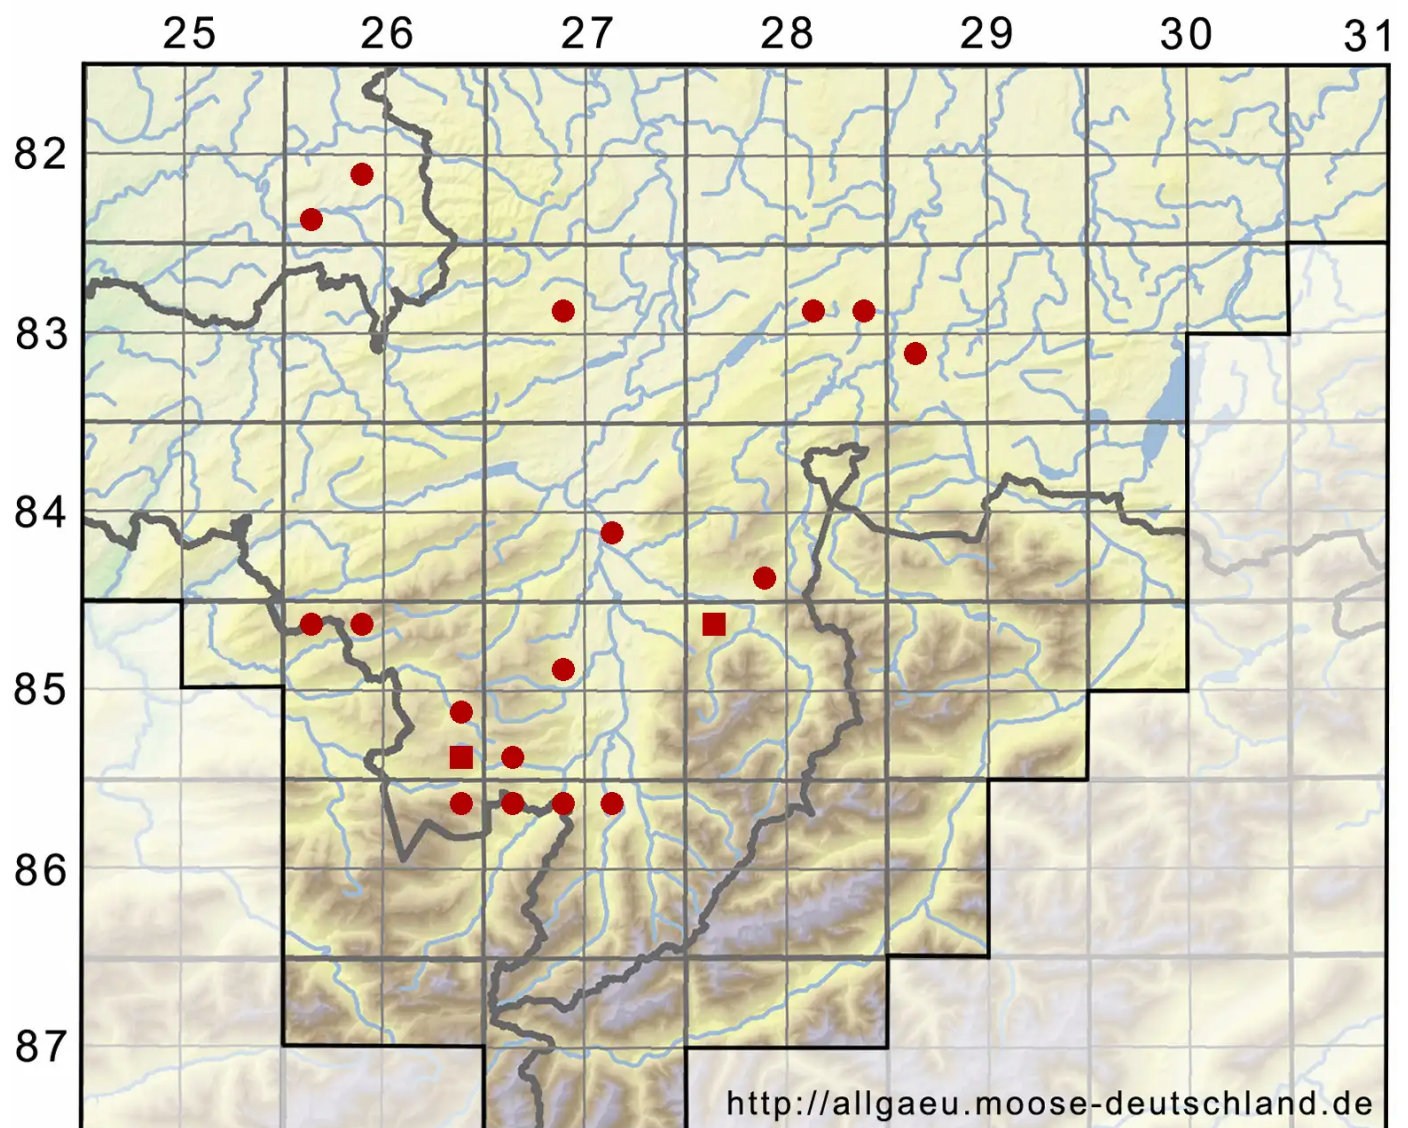

Sphagnum warnstorffii Russow

Warnstorfs Torfmoos

Legende:

- Symbole:**
- Ausgefülltes Symbol:
Zeitraum von 1980 bis heute (Aktuelle Angabe)
 - Leeres Symbol:
Zeitraum vor 1980 (Altangabe)
 - Quadrat: Herbarbeleg