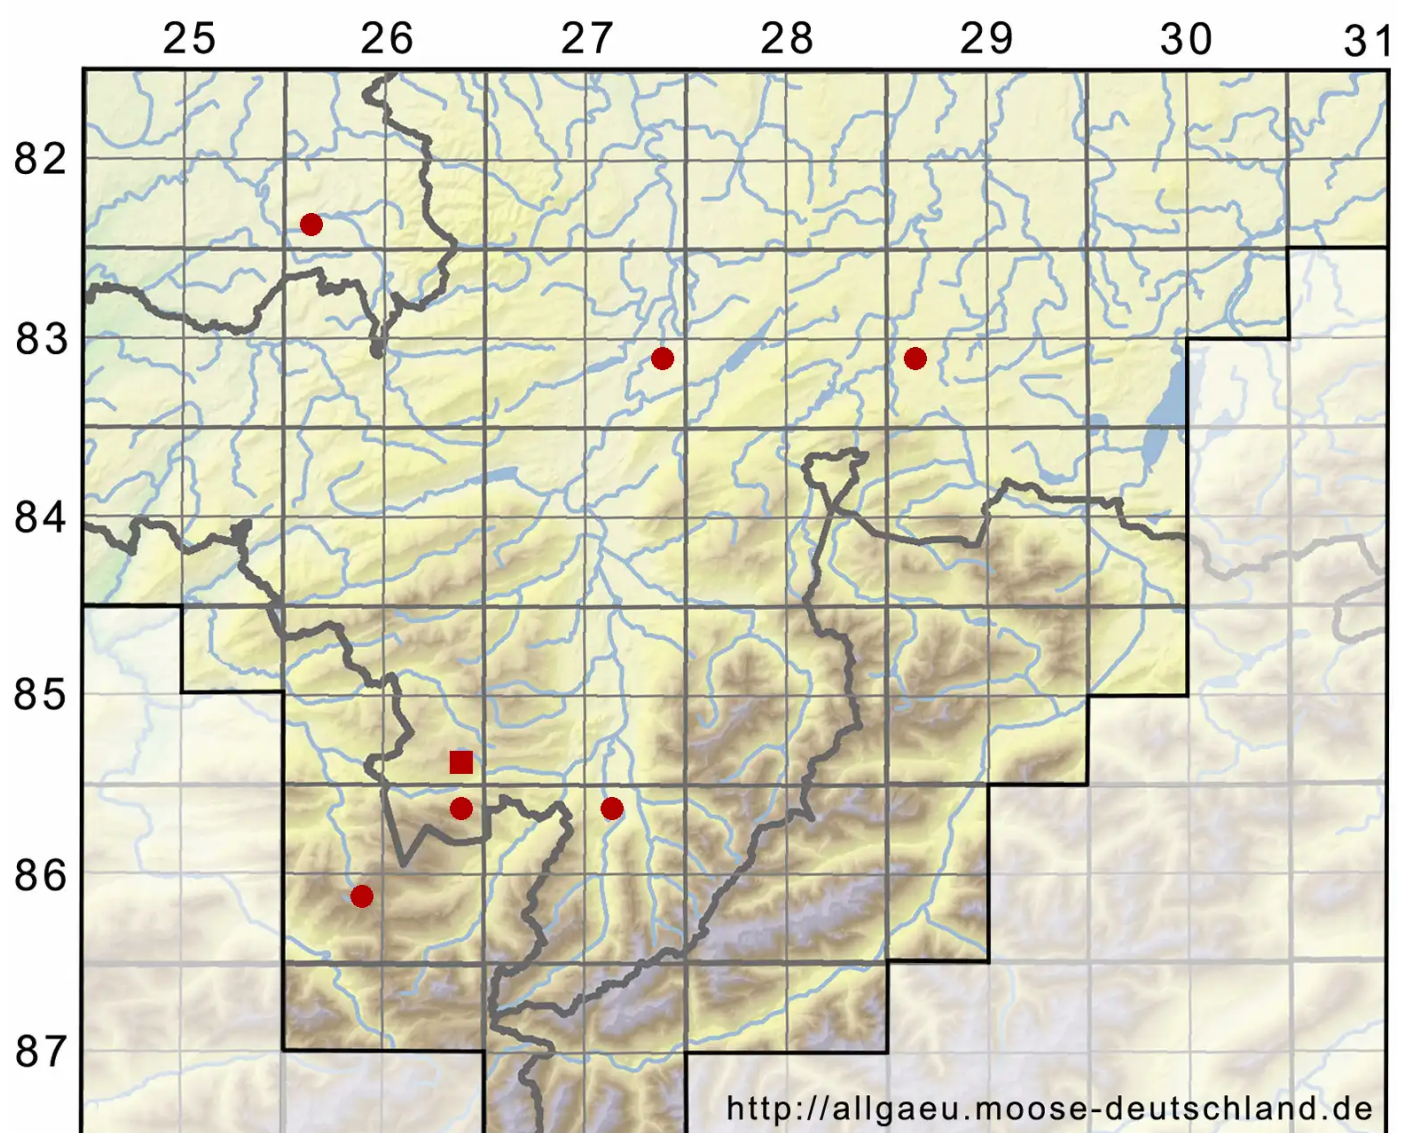

Sphagnum contortum Schultz

Gedrehtes Torfmoos

Legende:

Symbole:
Ausgefülltes Symbol:
Zeitraum von 1980 bis heute (Aktuelle Angabe)
Leeres Symbol:
Zeitraum vor 1980 (Altangabe)
Quadrat: Herbarbeleg