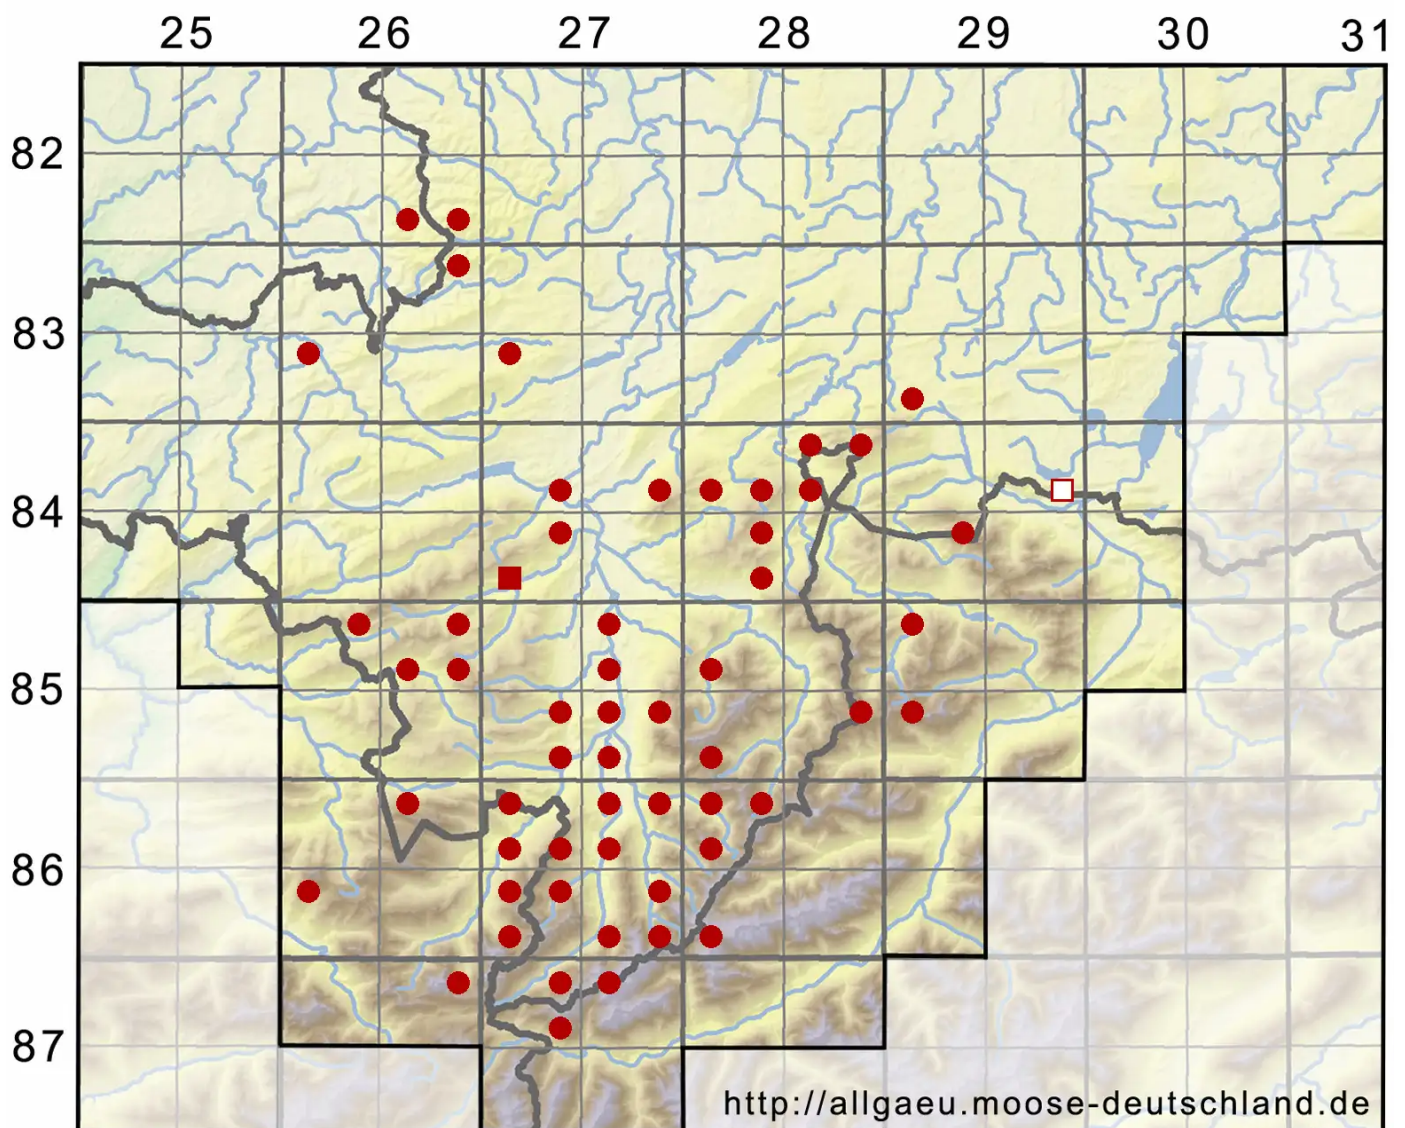

Jungermannia atrovirens Dumort.

Schwarzgrünes Jungermannmoos

Legende:

- Symbole:**
- Ausgefülltes Symbol:
Zeitraum von 1980 bis heute (Aktuelle Angabe)
 - Leeres Symbol:
Zeitraum vor 1980 (Altangabe)
 - Quadrat: Herbarbeleg