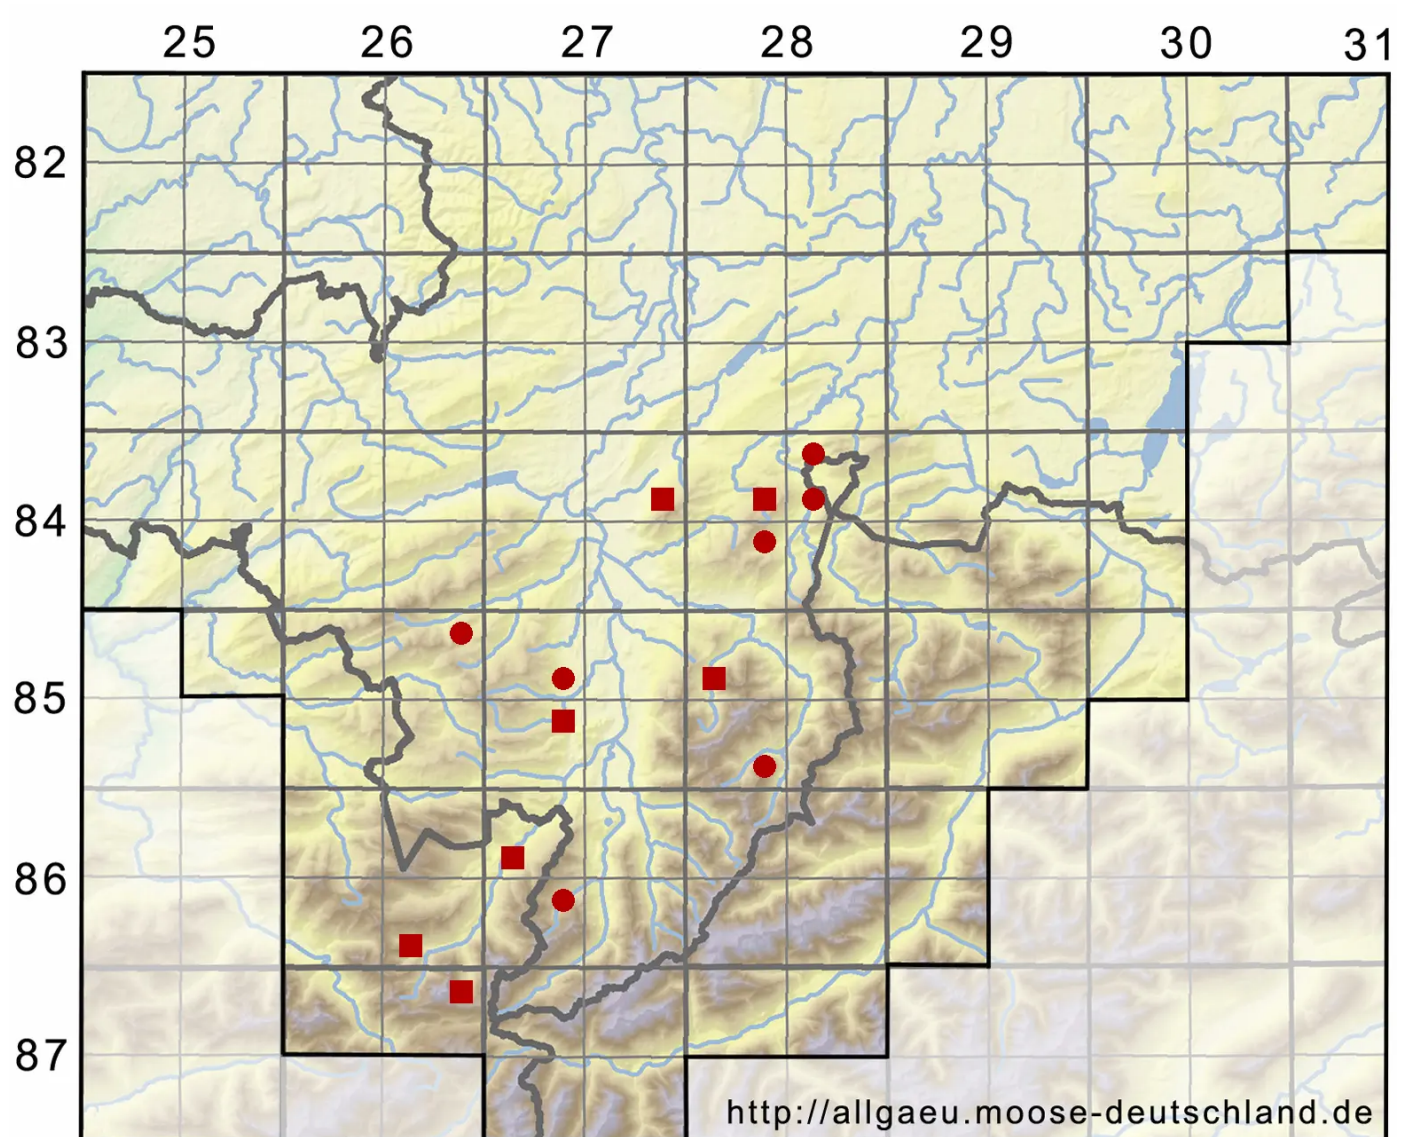

Solenostoma obovatum (Nees) C.Massal.

Bach-Blattkelchlebermoos, Eiförmiges Alt-Jungermannmoos

Legende:

- Symbole:**
- Ausgefülltes Symbol:
Zeitraum von 1980 bis heute (Aktuelle Angabe)
 - Leeres Symbol:
Zeitraum vor 1980 (Altangabe)
 - Quadrat: Herbarbeleg