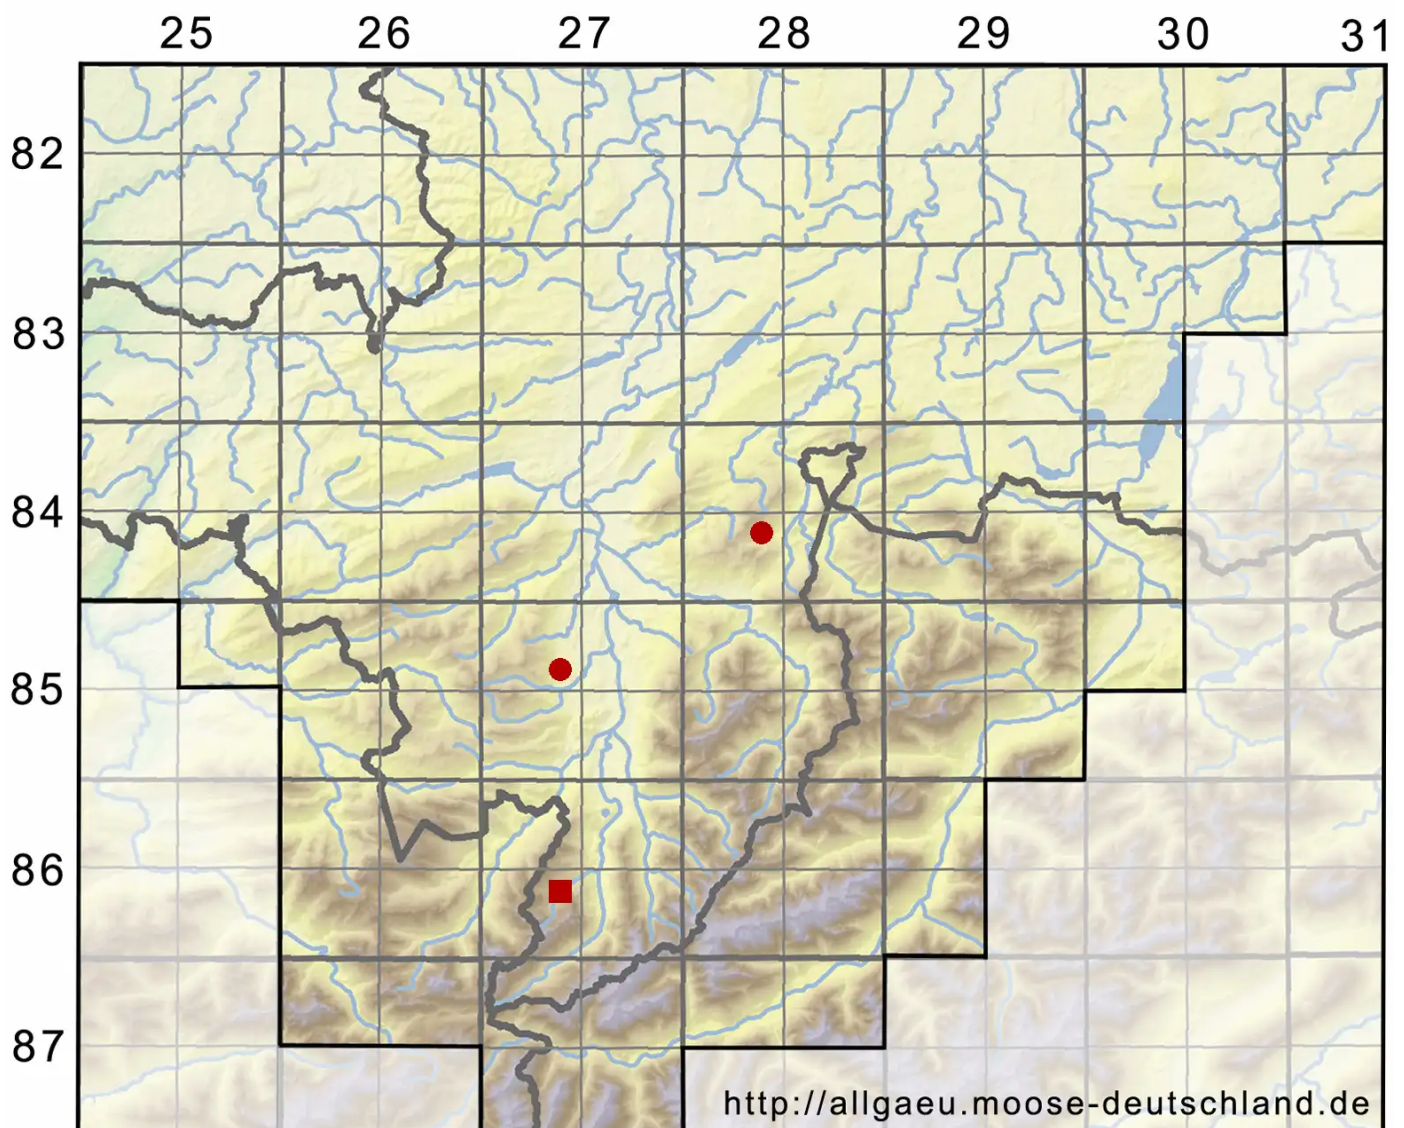

# Solenostoma sphaerocarpum (Hook.) Steph.

Kugelfrüchtiges Blattkelchlebermoos, Kugelfrüchtiges Alt-Jungermannmoos

Legende:

**Symbole:**

Ausgefülltes Symbol:  
Zeitraum von 1980 bis heute (Aktuelle Angabe)

Leeres Symbol:  
Zeitraum vor 1980 (Altangabe)

Quadrat: Herbarbeleg