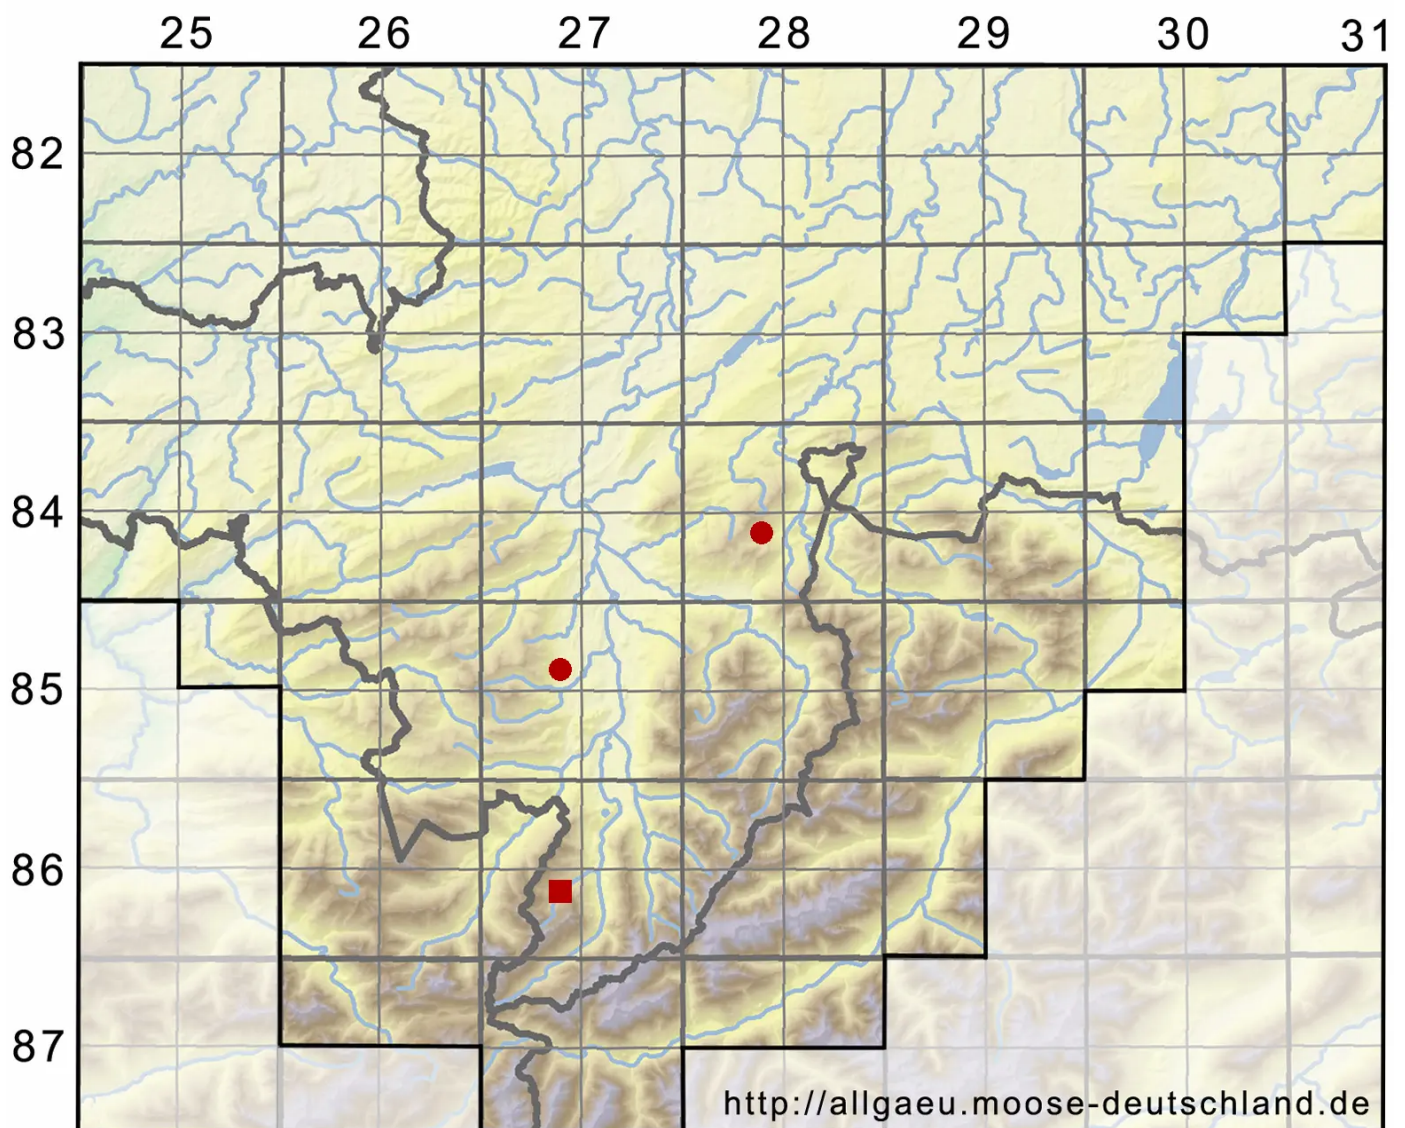

Solenostoma sphaerocarpum (Hook.) Steph.

Kugelfrüchtiges Blattkelchlebermoos, Kugelfrüchtiges Alt-Jungermannmoos

Legende:

Symbole:

Ausgefülltes Symbol:
Zeitraum von 1980 bis heute (Aktuelle Angabe)

Leeres Symbol:
Zeitraum vor 1980 (Altangabe)

Quadrat: Herbarbeleg