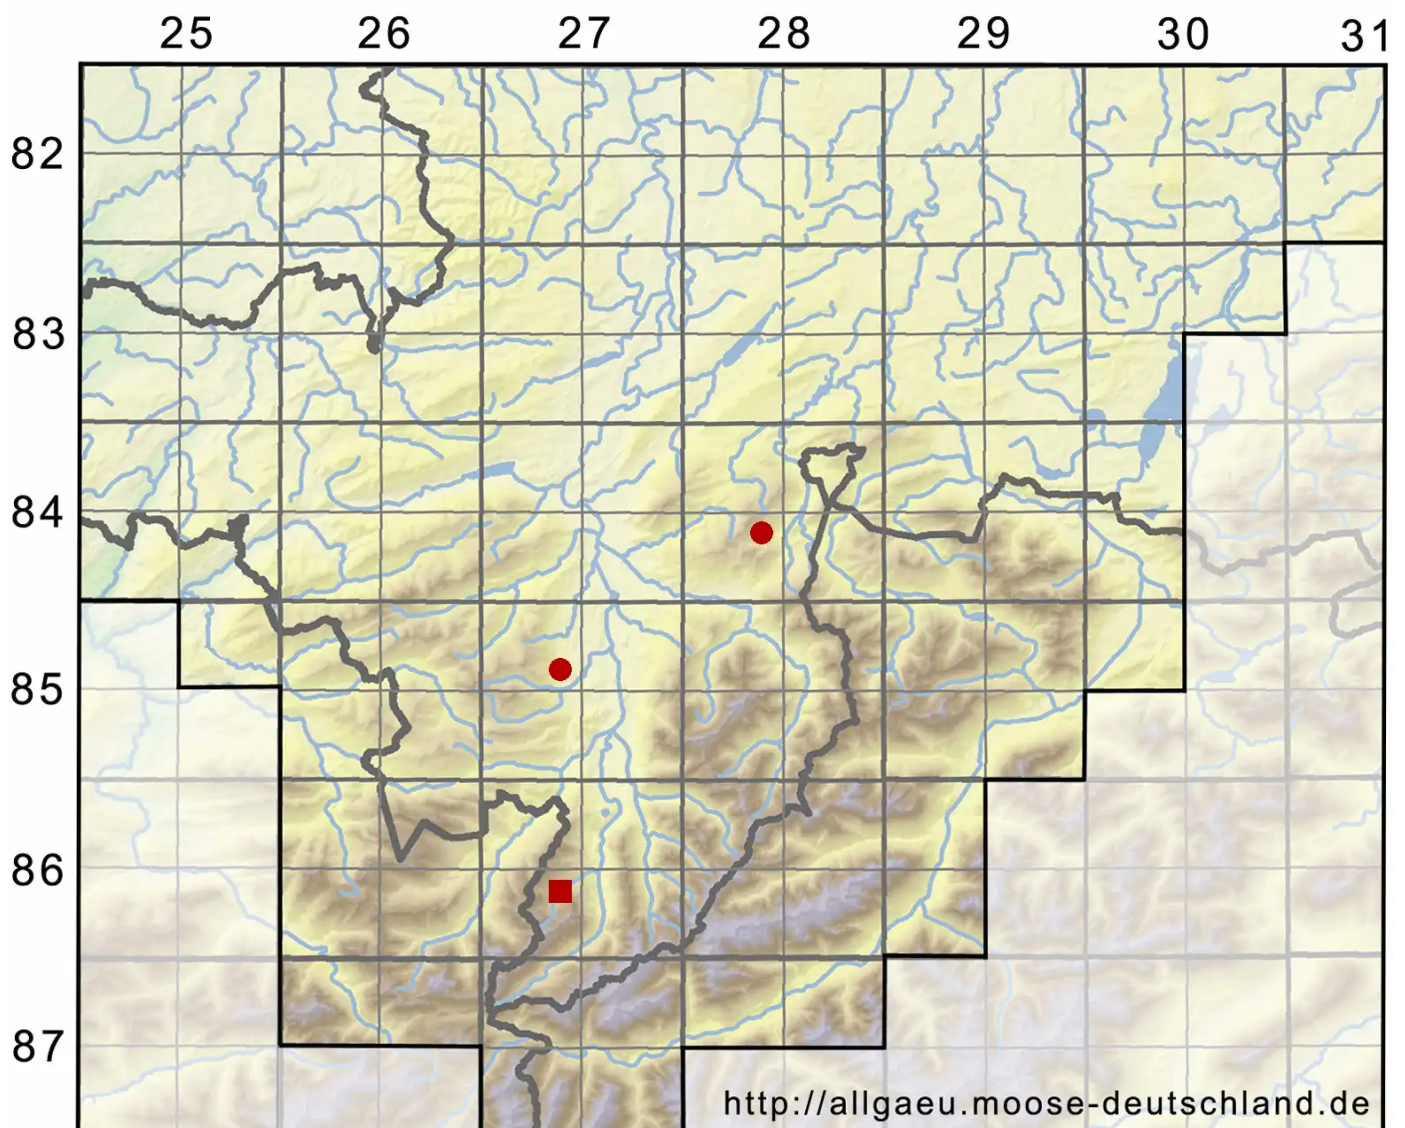

Solenostoma sphaerocarpum (Hook.) Steph.

Kugelfrüchtiges Blattkelchlebermoos, Kugelfrüchtiges Alt-Jungermannmoos

Legende:

Symbole:

Ausgefülltes Symbol:
Zeitraum von 1980 bis heute (Aktuelle Angabe)

Leeres Symbol:
Zeitraum vor 1980 (Altangabe)

Quadrat: Herbarbeleg