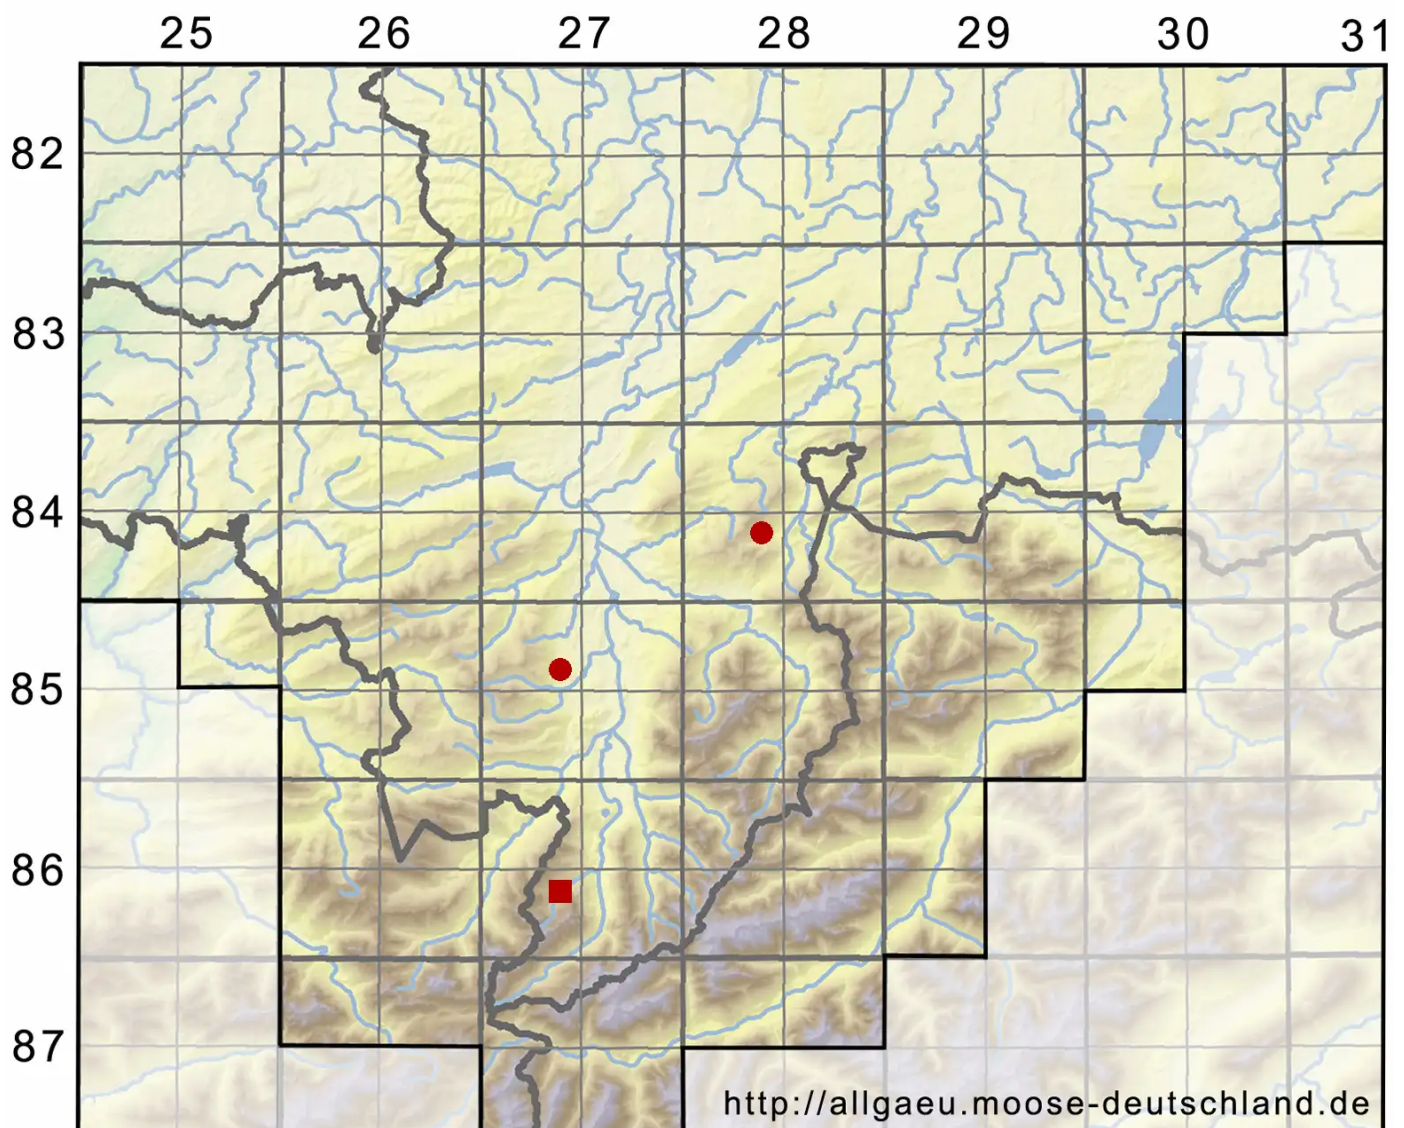

Solenostoma sphaerocarpum (Hook.) Steph.

Kugelfrüchtiges Blattkelchlebermoos, Kugelfrüchtiges Alt-Jungermannmoos

Legende:

Symbole:

Ausgefülltes Symbol:
Zeitraum von 1980 bis heute (Aktuelle Angabe)

Leeres Symbol:
Zeitraum vor 1980 (Altangabe)

Quadrat: Herbarbeleg