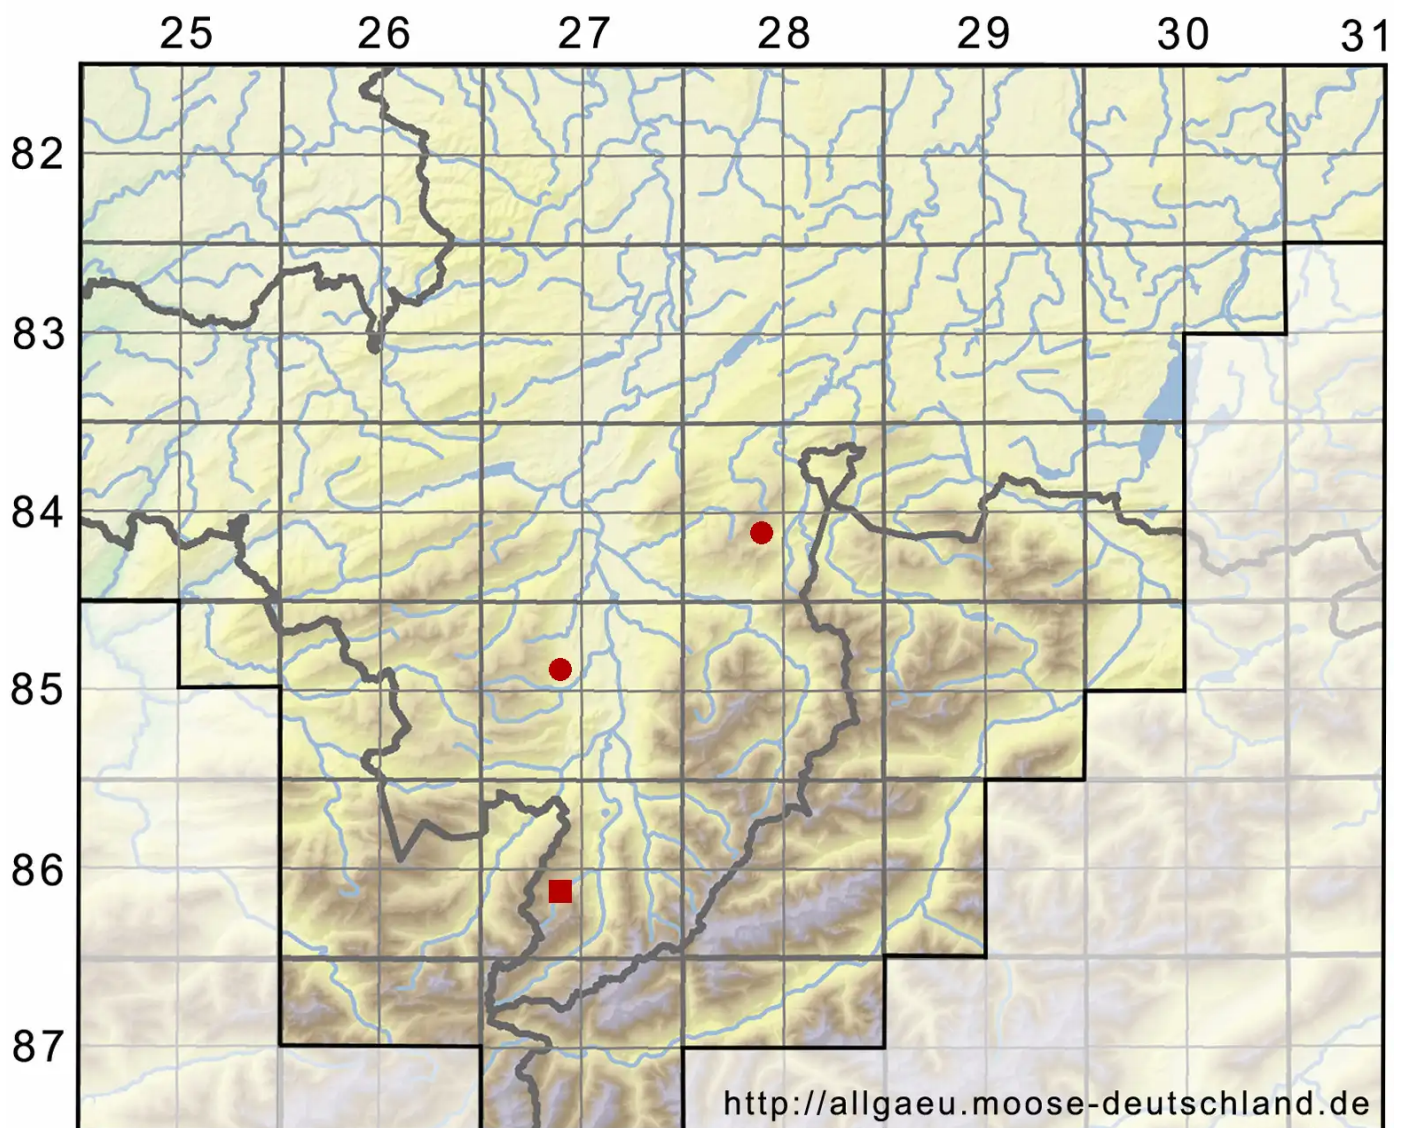

Solenostoma sphaerocarpum (Hook.) Steph.

Kugelfrüchtiges Blattkelchlebermoos, Kugelfrüchtiges Alt-Jungermannmoos

Legende:

Symbole:
Ausgefülltes Symbol:
Zeitraum von 1980 bis heute (Aktuelle Angabe)
Leeres Symbol:
Zeitraum vor 1980 (Altangabe)
Quadrat: Herbarbeleg