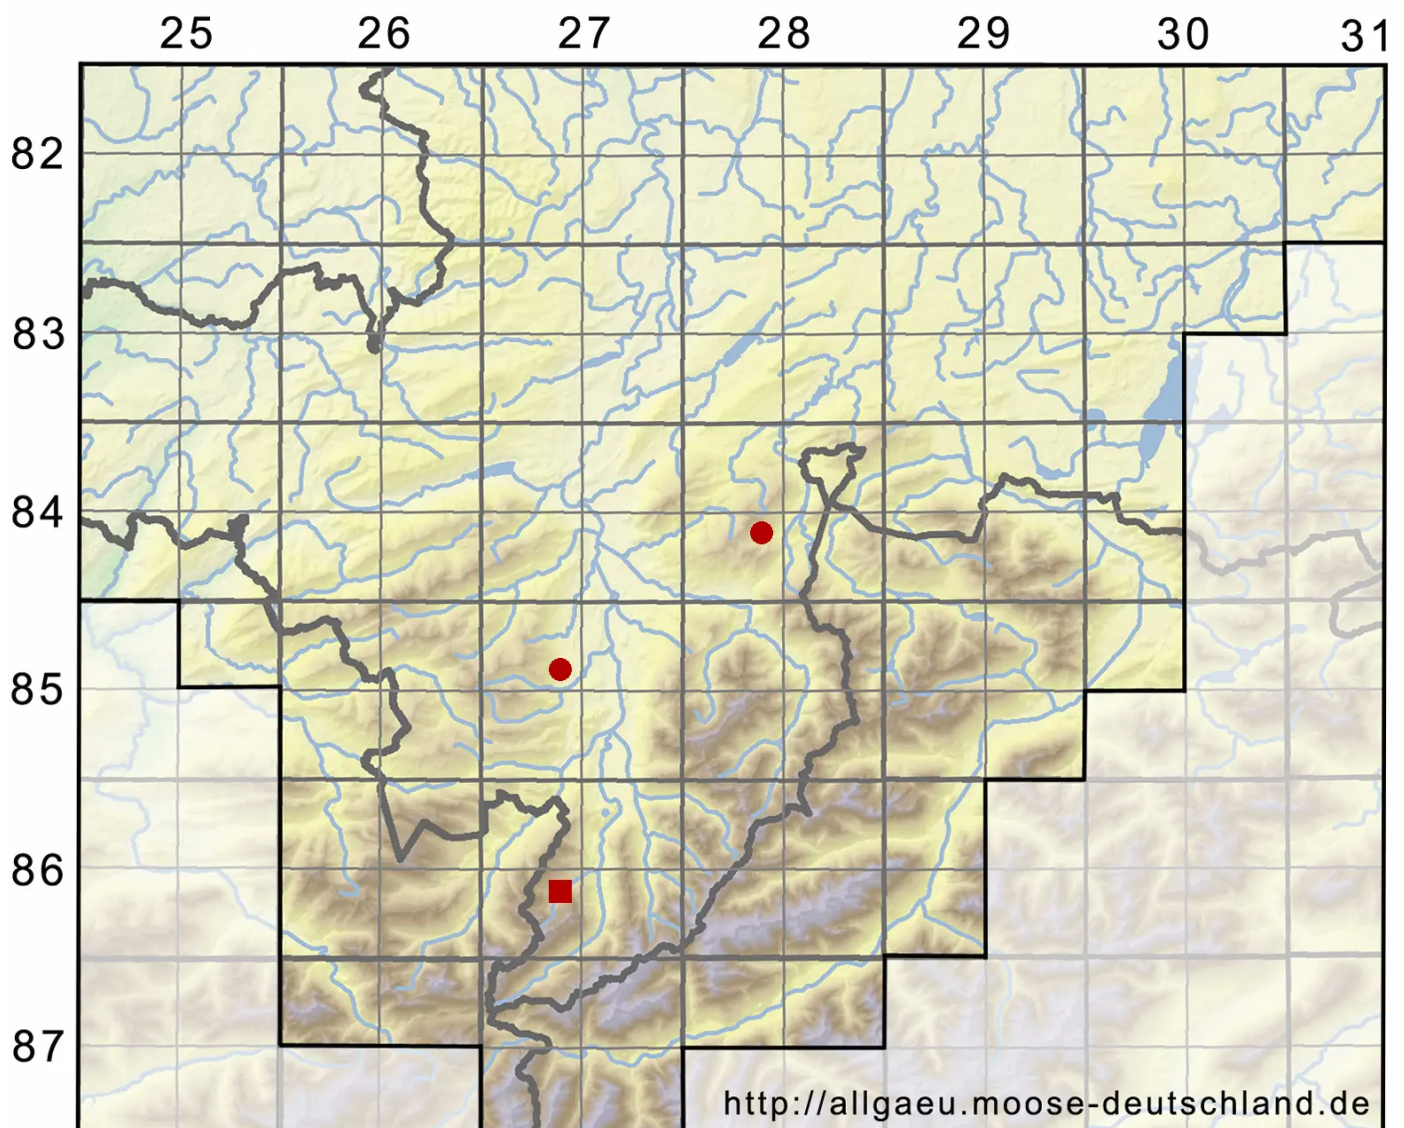

Solenostoma sphaerocarpum (Hook.) Steph.

Kugelfrüchtiges Blattkelchlebermoos, Kugelfrüchtiges Alt-Jungermannmoos

Legende:

Symbole:
Ausgefülltes Symbol:
Zeitraum von 1980 bis heute (Aktuelle Angabe)
Leeres Symbol:
Zeitraum vor 1980 (Altangabe)
Quadrat: Herbarbeleg