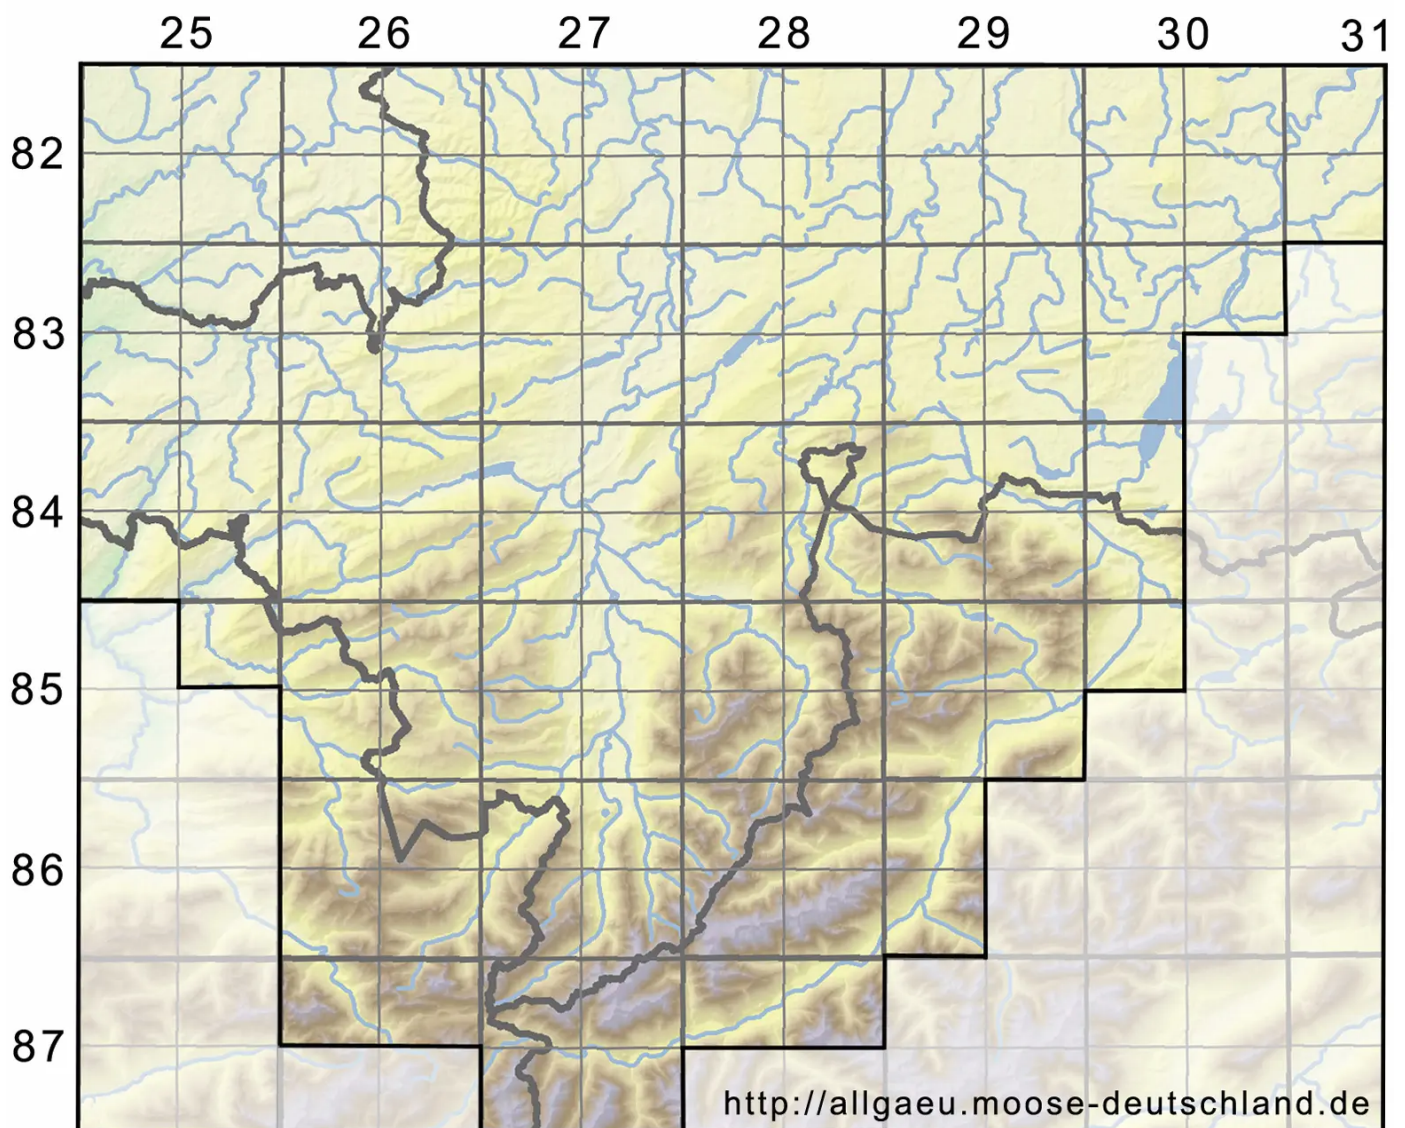

# Solenostoma paroicum (Schiffn.) R.M.Schust.

Atlantisches Blattkelchlebermoos, Parözisches Jungermannmoos

Legende:

**Symbole:**

Ausgefülltes Symbol:  
Zeitraum von 1980 bis heute (Aktuelle Angabe)

Leeres Symbol:  
Zeitraum vor 1980 (Altangabe)

Quadrat: Herbarbeleg