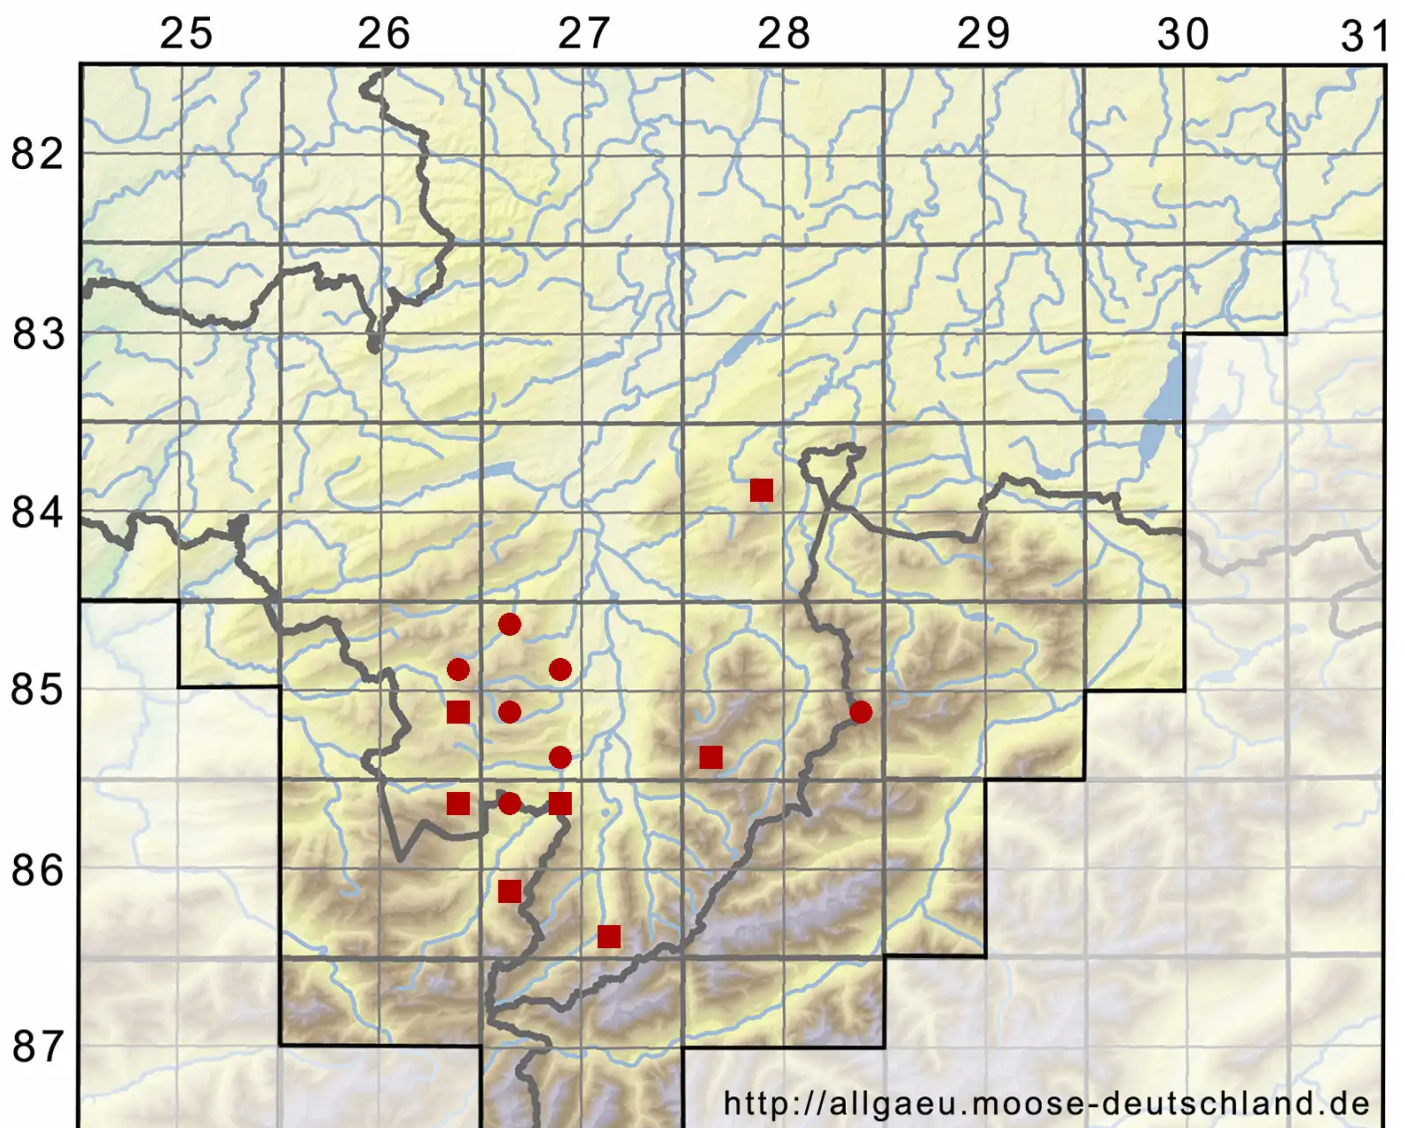

Solenostoma confertissimum (Nees) Schljakov

Breitblättriges Blattkelchlebermoos, Dichtblättriges Alt-Jungermannmoos

Legende:

Symbole:
Ausgefülltes Symbol:
Zeitraum von 1980 bis heute (Aktuelle Angabe)
Leeres Symbol:
Zeitraum vor 1980 (Altangabe)
Quadrat: Herbarbeleg