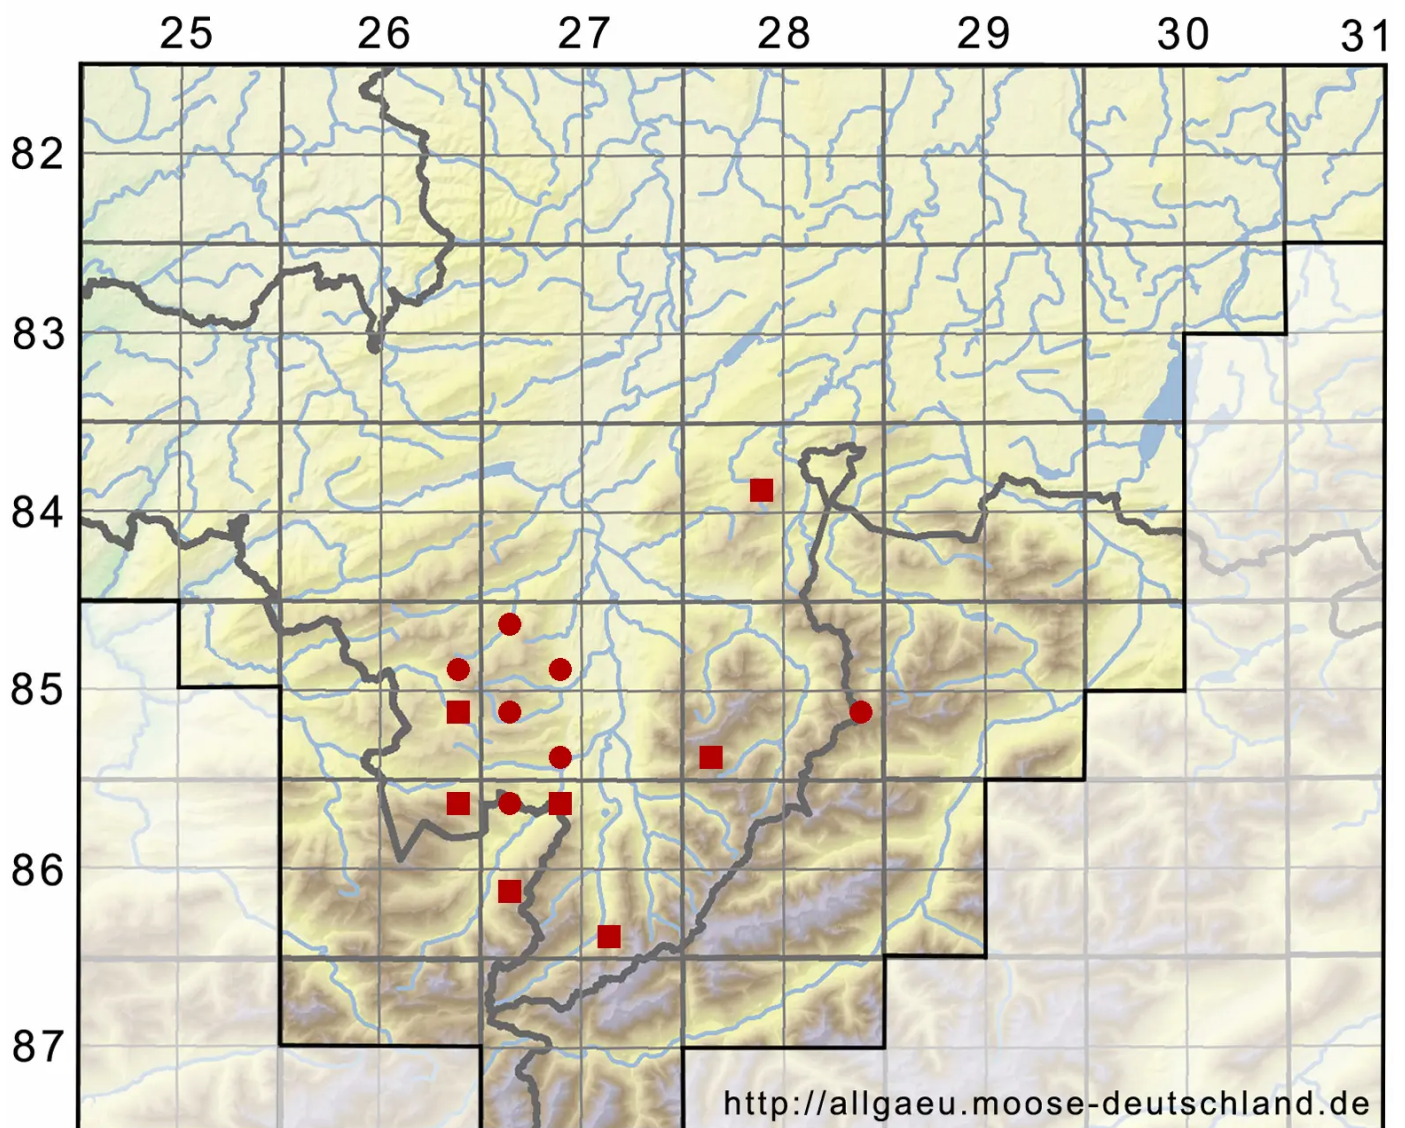

Solenostoma confertissimum (Nees) Schljakov

Breitblättriges Blattkelchlebermoos, Dichtblättriges Alt-Jungermannmoos

Legende:

- Symbole:**
- Ausgefülltes Symbol:
Zeitraum von 1980 bis heute (Aktuelle Angabe)
 - Leeres Symbol:
Zeitraum vor 1980 (Altangabe)
 - Quadrat: Herbarbeleg