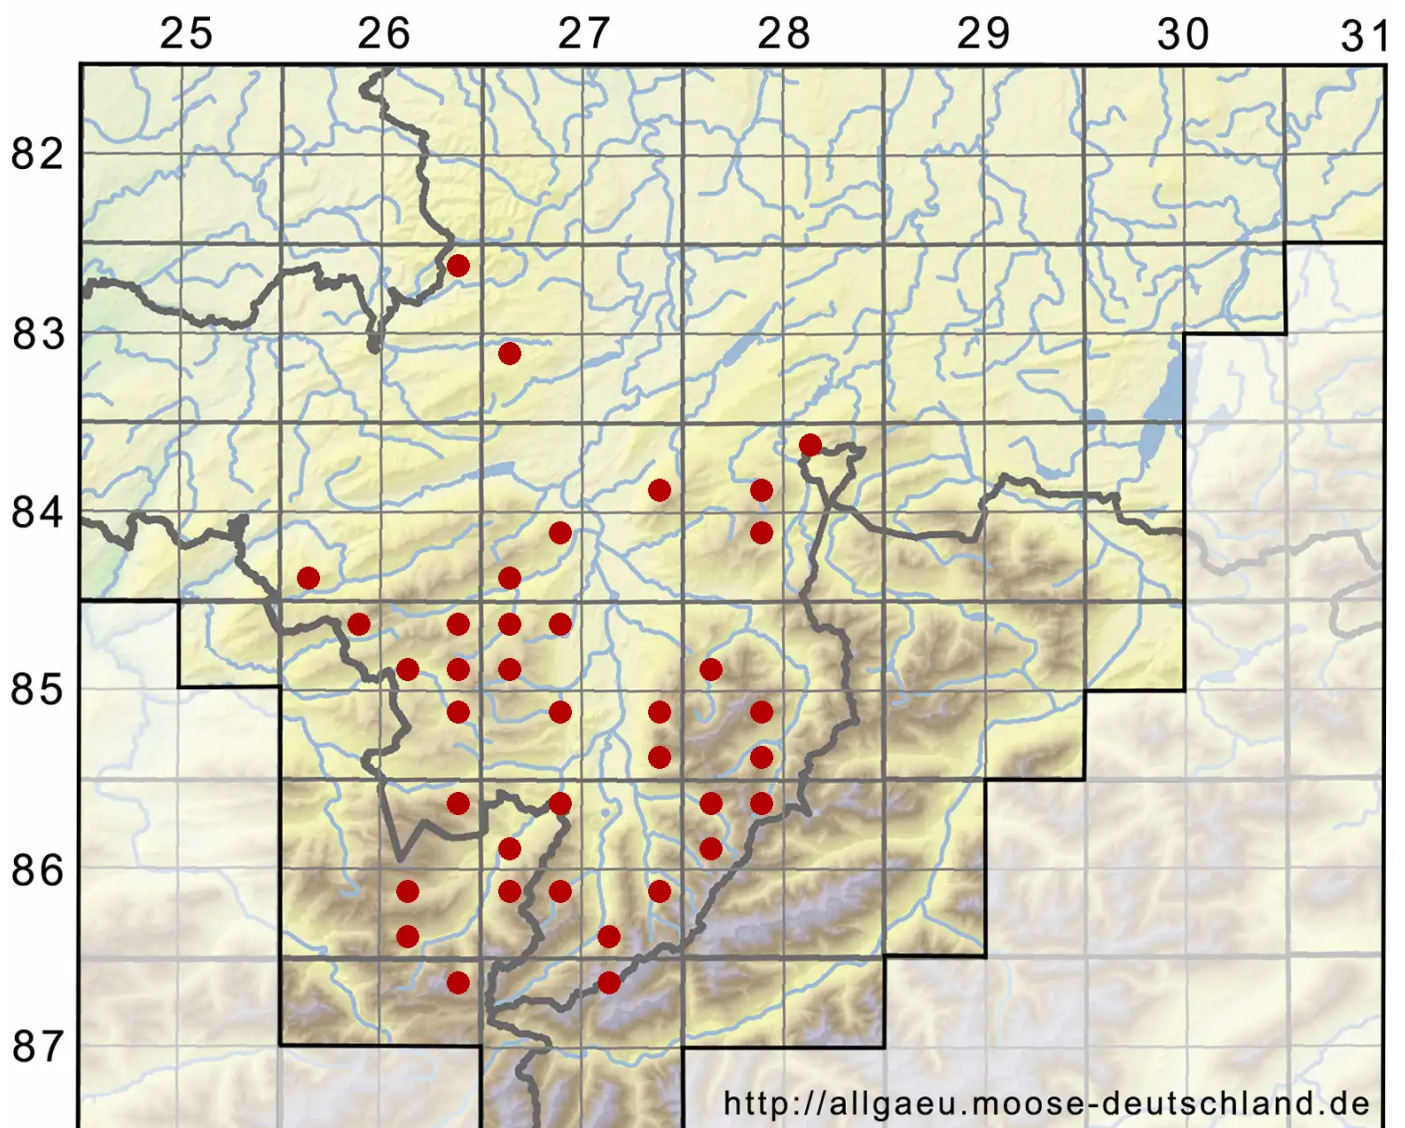

Solenostoma gracillimum (Sm.) R.M.Schust.

Gesäumtes-Blattkelchlebermoos, Zierliches Alt-Jungermannmoos

Legende:

- Symbole:**
Ausgefülltes Symbol:
Zeitraum von 1980 bis heute (Aktuelle Angabe)
Leeres Symbol:
Zeitraum vor 1980 (Altangabe)
Quadrat: Herbarbeleg