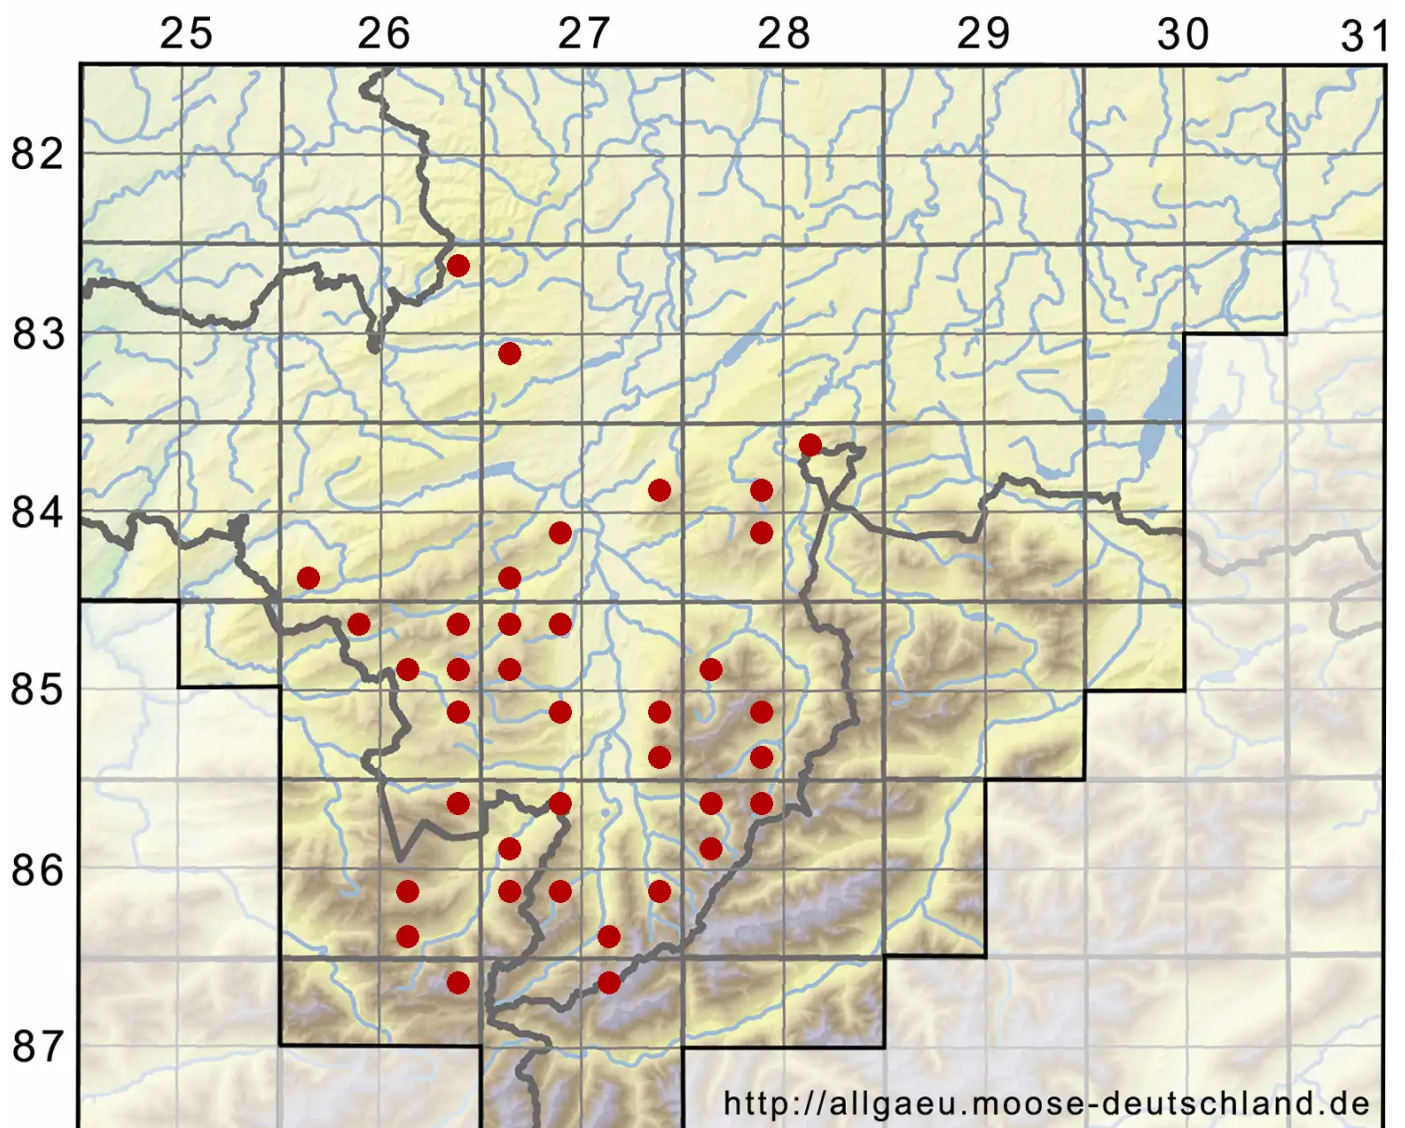

# Solenostoma gracillimum (Sm.) R.M.Schust.

Gesäumtes-Blattkelchlebermoos, Zierliches Alt-Jungermannmoos

Legende:

**Symbole:**  
Ausgefülltes Symbol:  
Zeitraum von 1980 bis heute (Aktuelle Angabe)  
Leeres Symbol:  
Zeitraum vor 1980 (Altangabe)  
Quadrat: Herbarbeleg