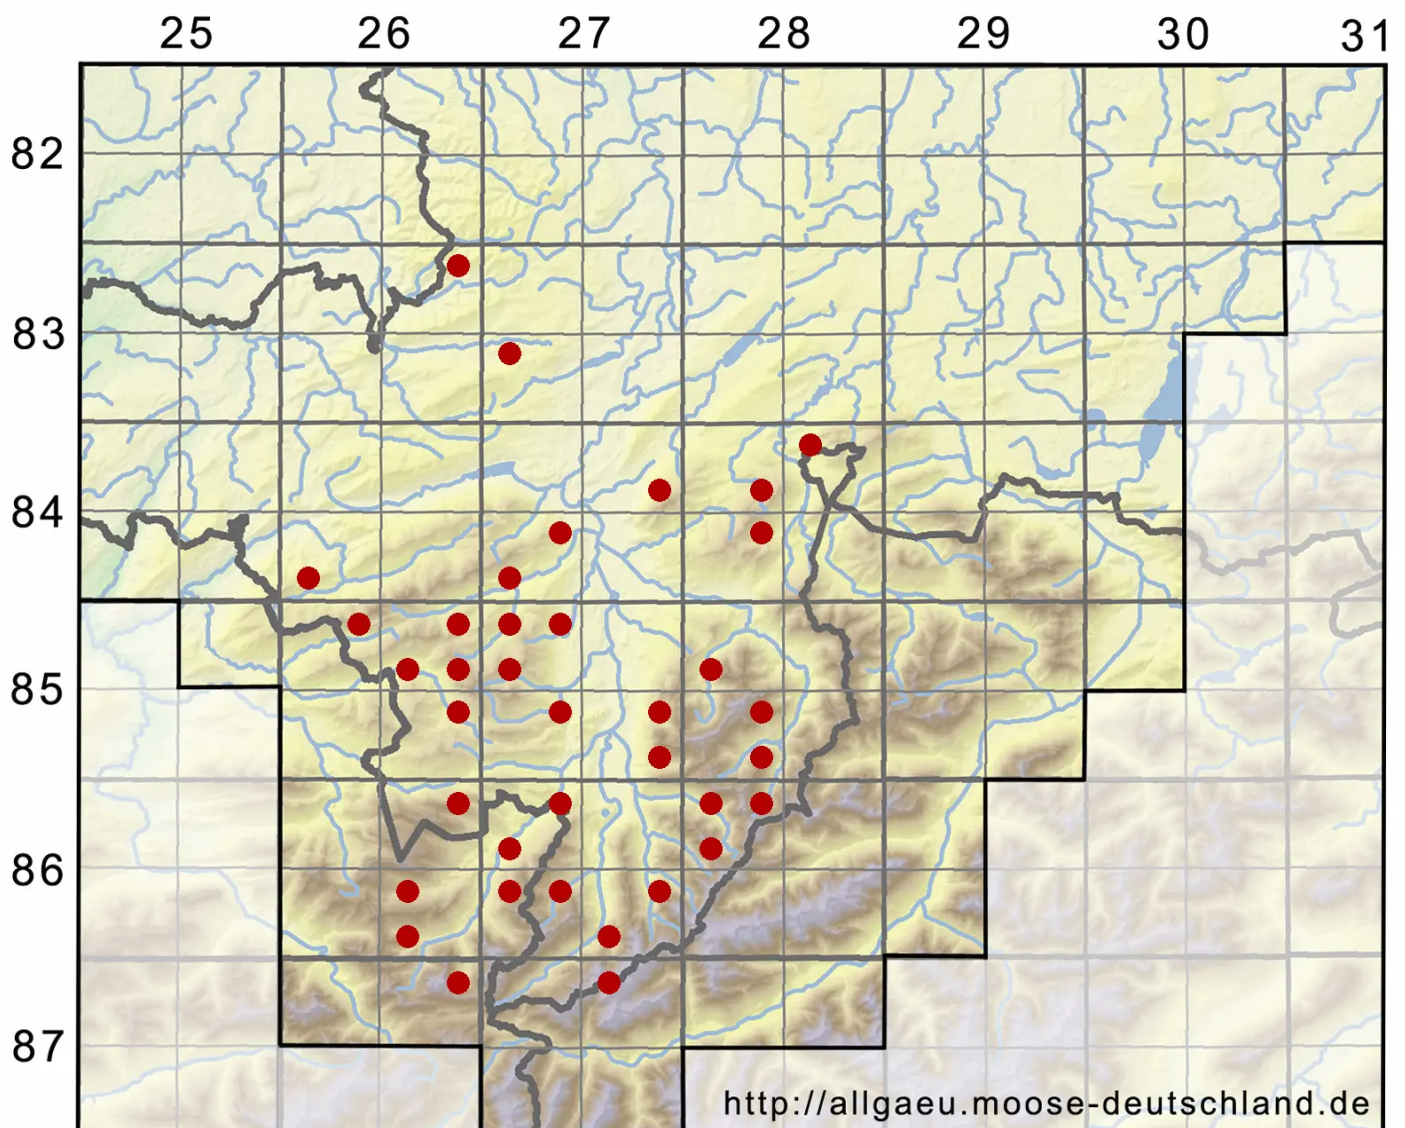

# Solenostoma gracillimum (Sm.) R.M.Schust.

Gesäumtes-Blattkelchlebermoos, Zierliches Alt-Jungermannmoos

Legende:

- Symbole:**  
Ausgefülltes Symbol:  
Zeitraum von 1980 bis heute (Aktuelle Angabe)  
Leeres Symbol:  
Zeitraum vor 1980 (Altangabe)  
Quadrat: Herbarbeleg