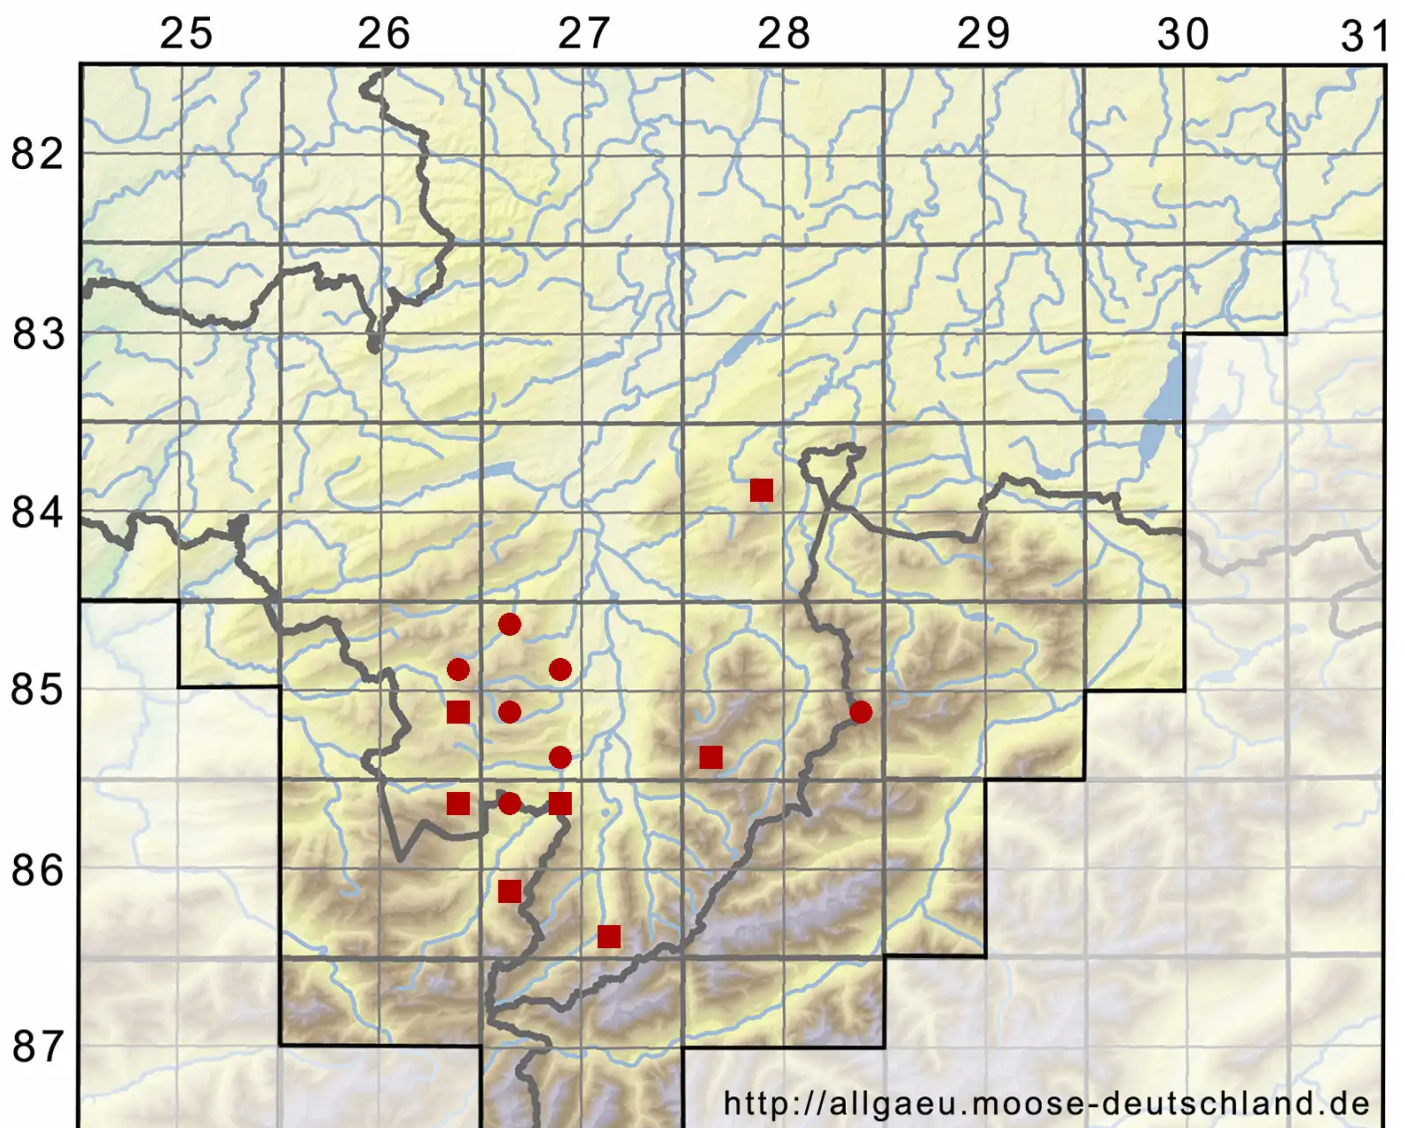

# Solenostoma confertissimum (Nees) Schljakov

Breitblättriges Blattkelchlebermoos, Dichtblättriges Alt-Jungermannmoos

Legende:

**Symbole:**  
Ausgefülltes Symbol:  
Zeitraum von 1980 bis heute (Aktuelle Angabe)  
Leeres Symbol:  
Zeitraum vor 1980 (Altangabe)  
Quadrat: Herbarbeleg