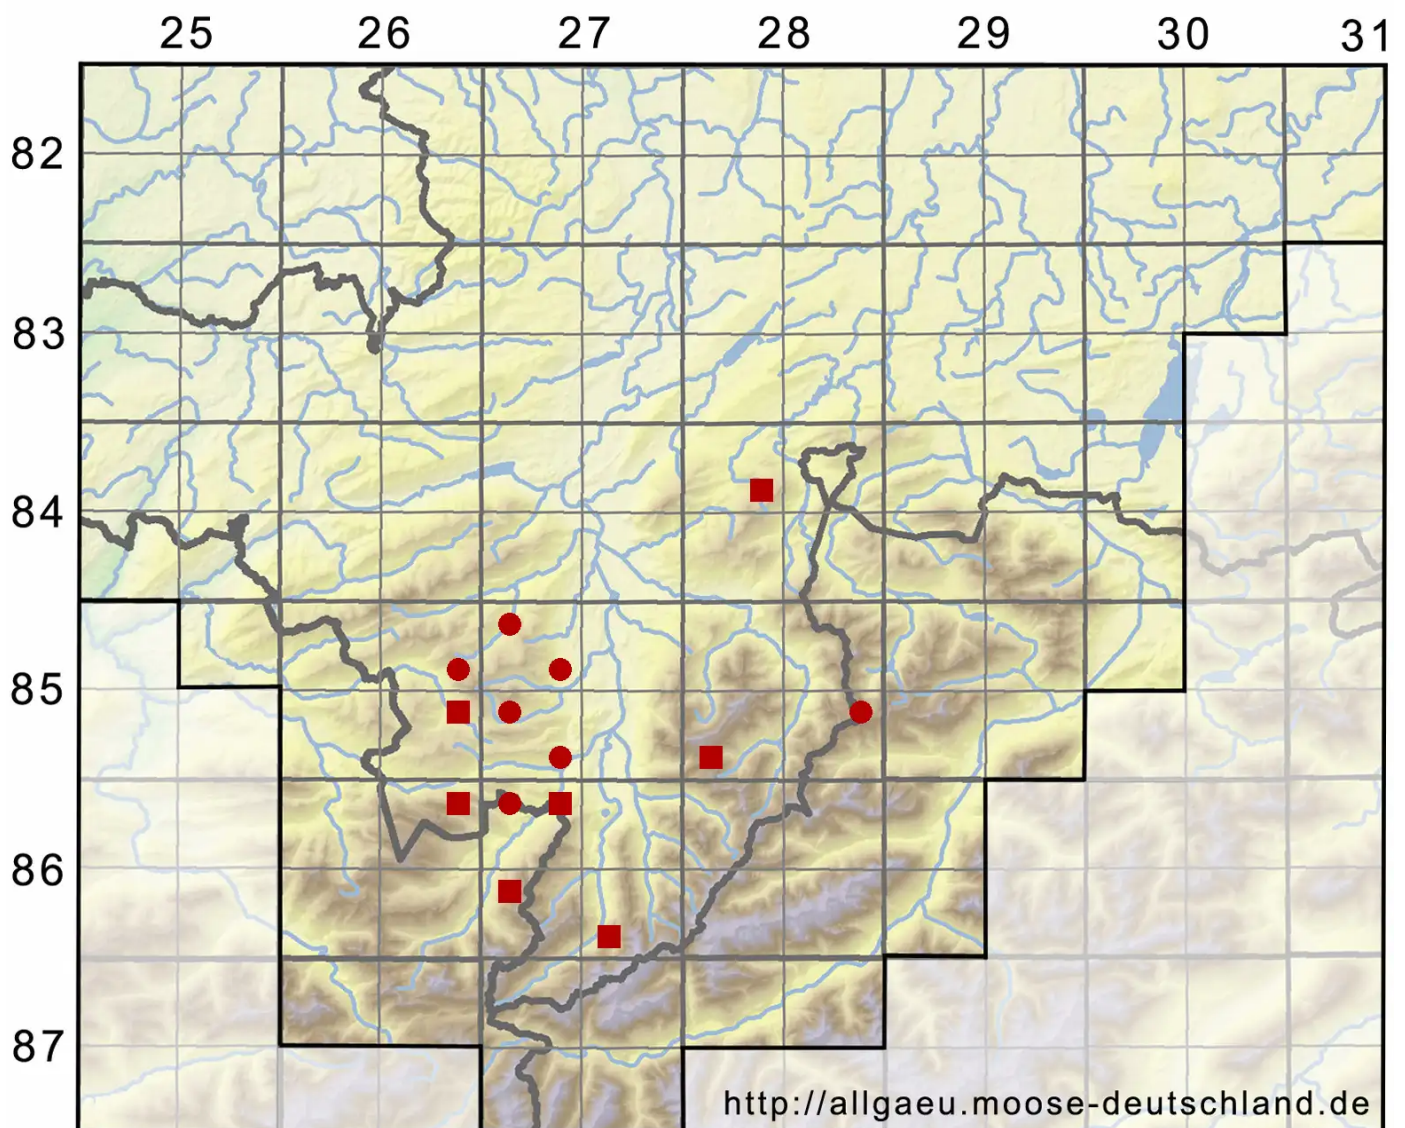

# Solenostoma confertissimum (Nees) Schljakov

Breitblättriges Blattkelchlebermoos, Dichtblättriges Alt-Jungermannmoos

Legende:

**Symbole:**

Ausgefülltes Symbol:  
Zeitraum von 1980 bis heute (Aktuelle Angabe)

Leeres Symbol:  
Zeitraum vor 1980 (Altangabe)

Quadrat: Herbarbeleg