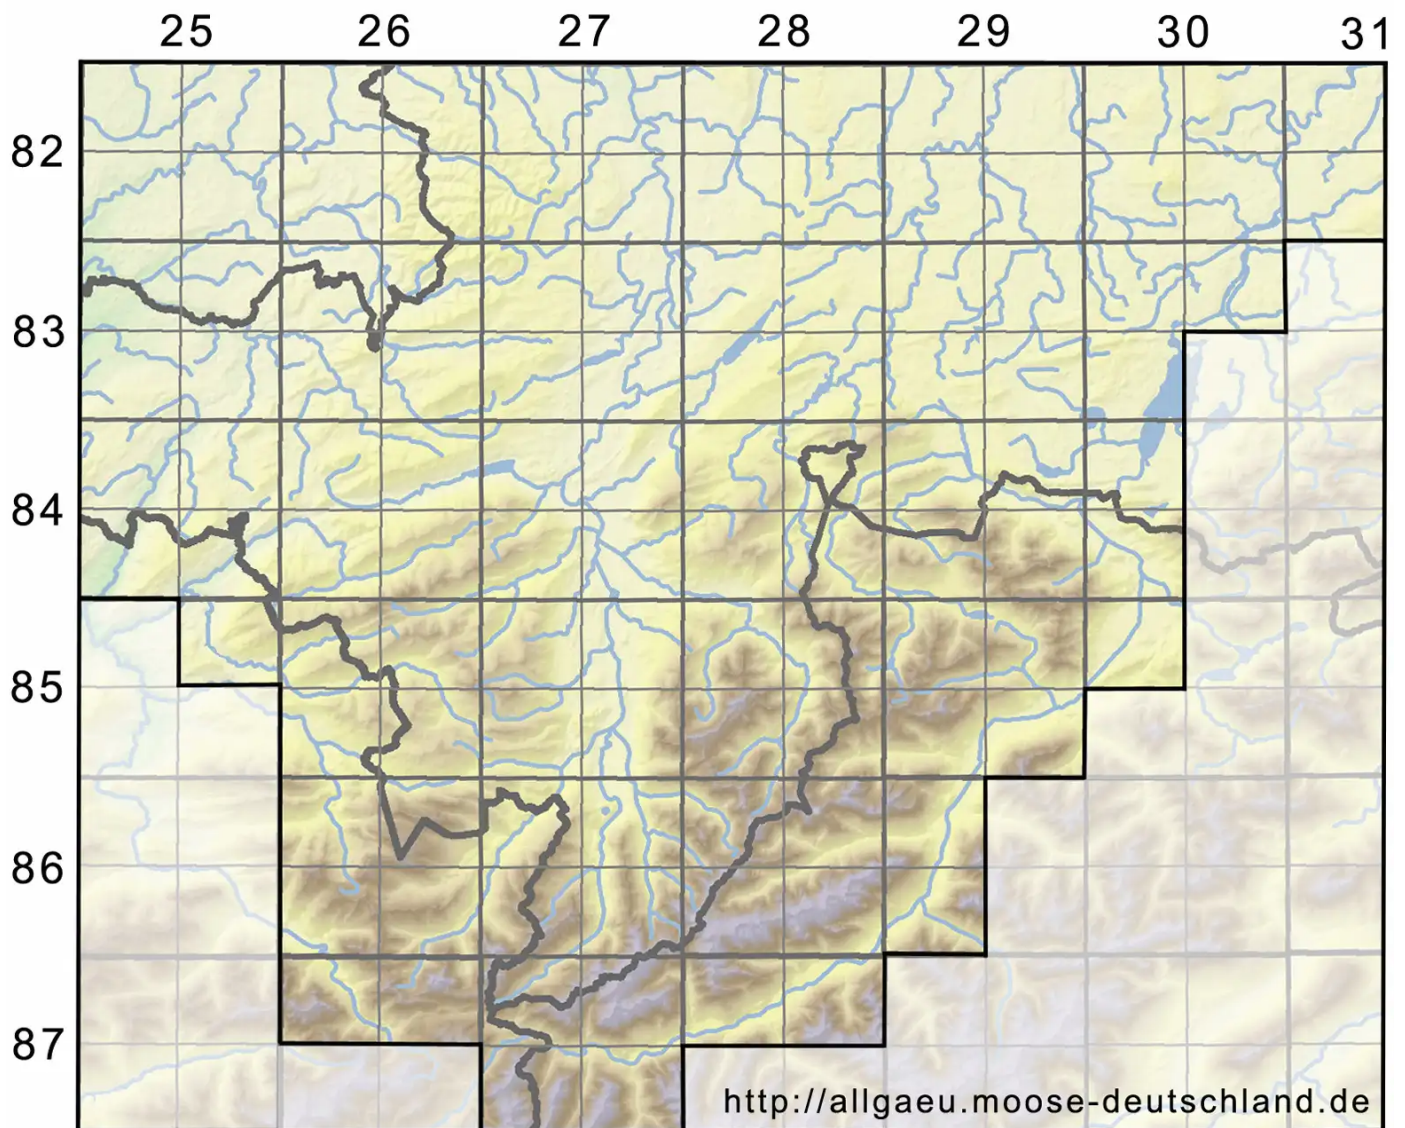

Serpoleskea (Hampe ex Limpr.) Loeske

Legende:

Symbole:

Ausgefülltes Symbol:
Zeitraum von 1980 bis heute (Aktuelle Angabe)

Leeres Symbol:
Zeitraum vor 1980 (Altangabe)

Quadrat: Herbarbeleg