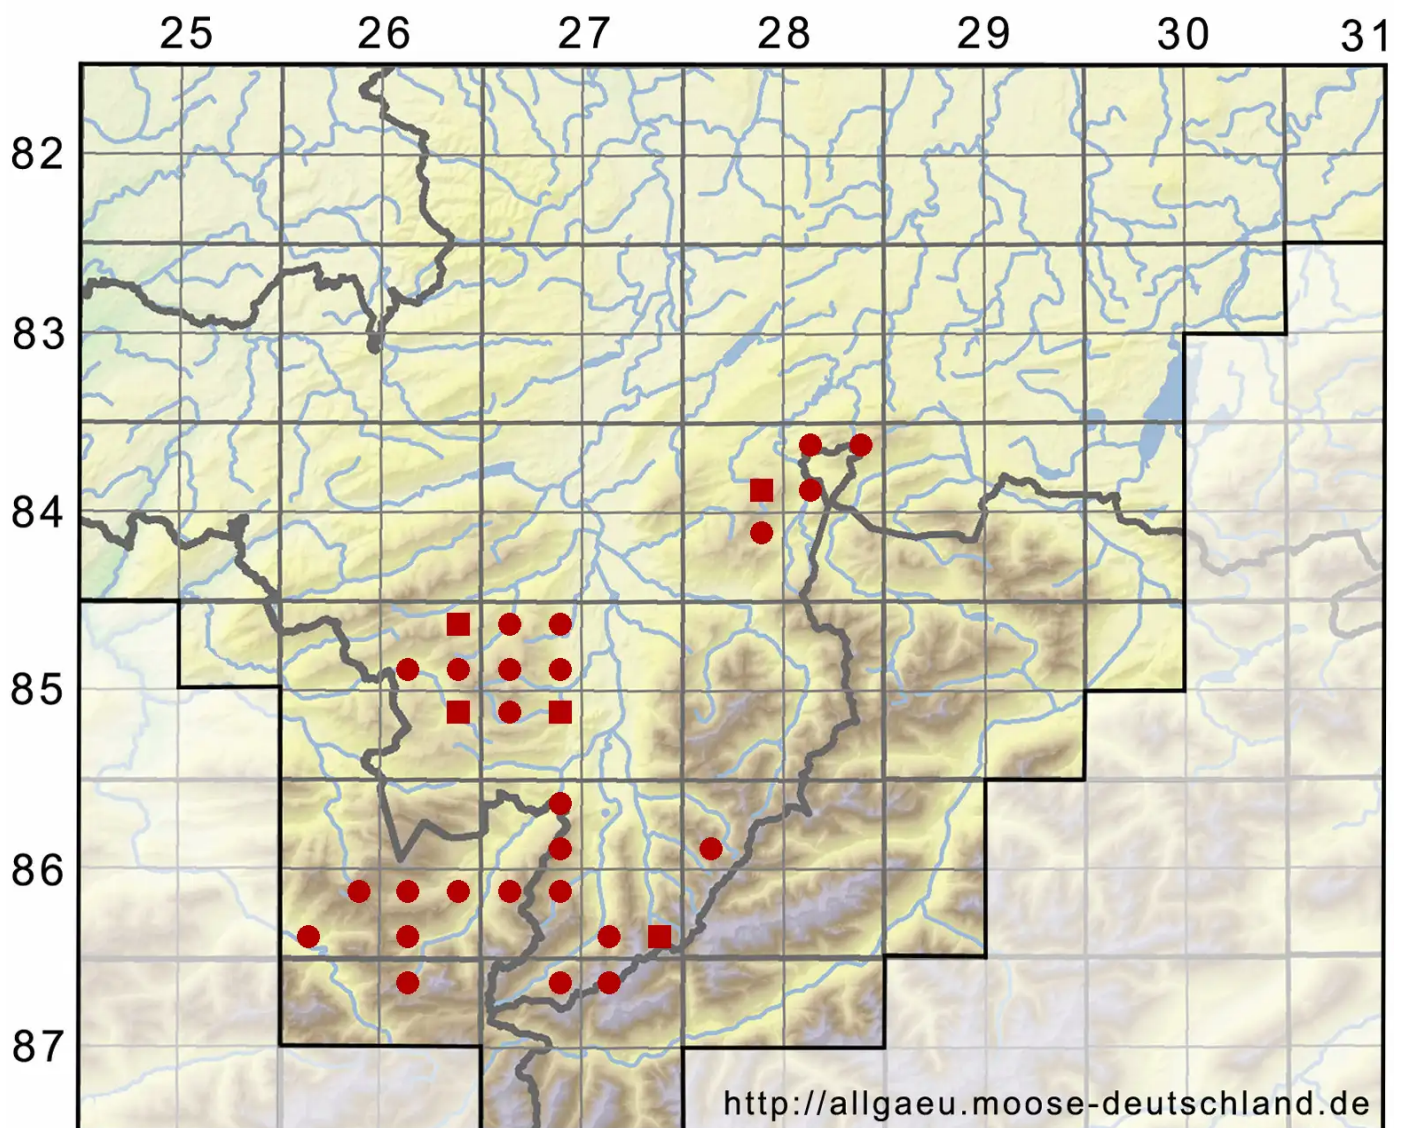

# Brachydontium trichodes (F.Weber) Milde

Haarblättriges Kurzzahnmoos

Legende:

- Symbole:**
- Ausgefülltes Symbol:  
Zeitraum von 1980 bis heute (Aktuelle Angabe)
  - Leeres Symbol:  
Zeitraum vor 1980 (Altangabe)
  - Quadrat: Herbarbeleg