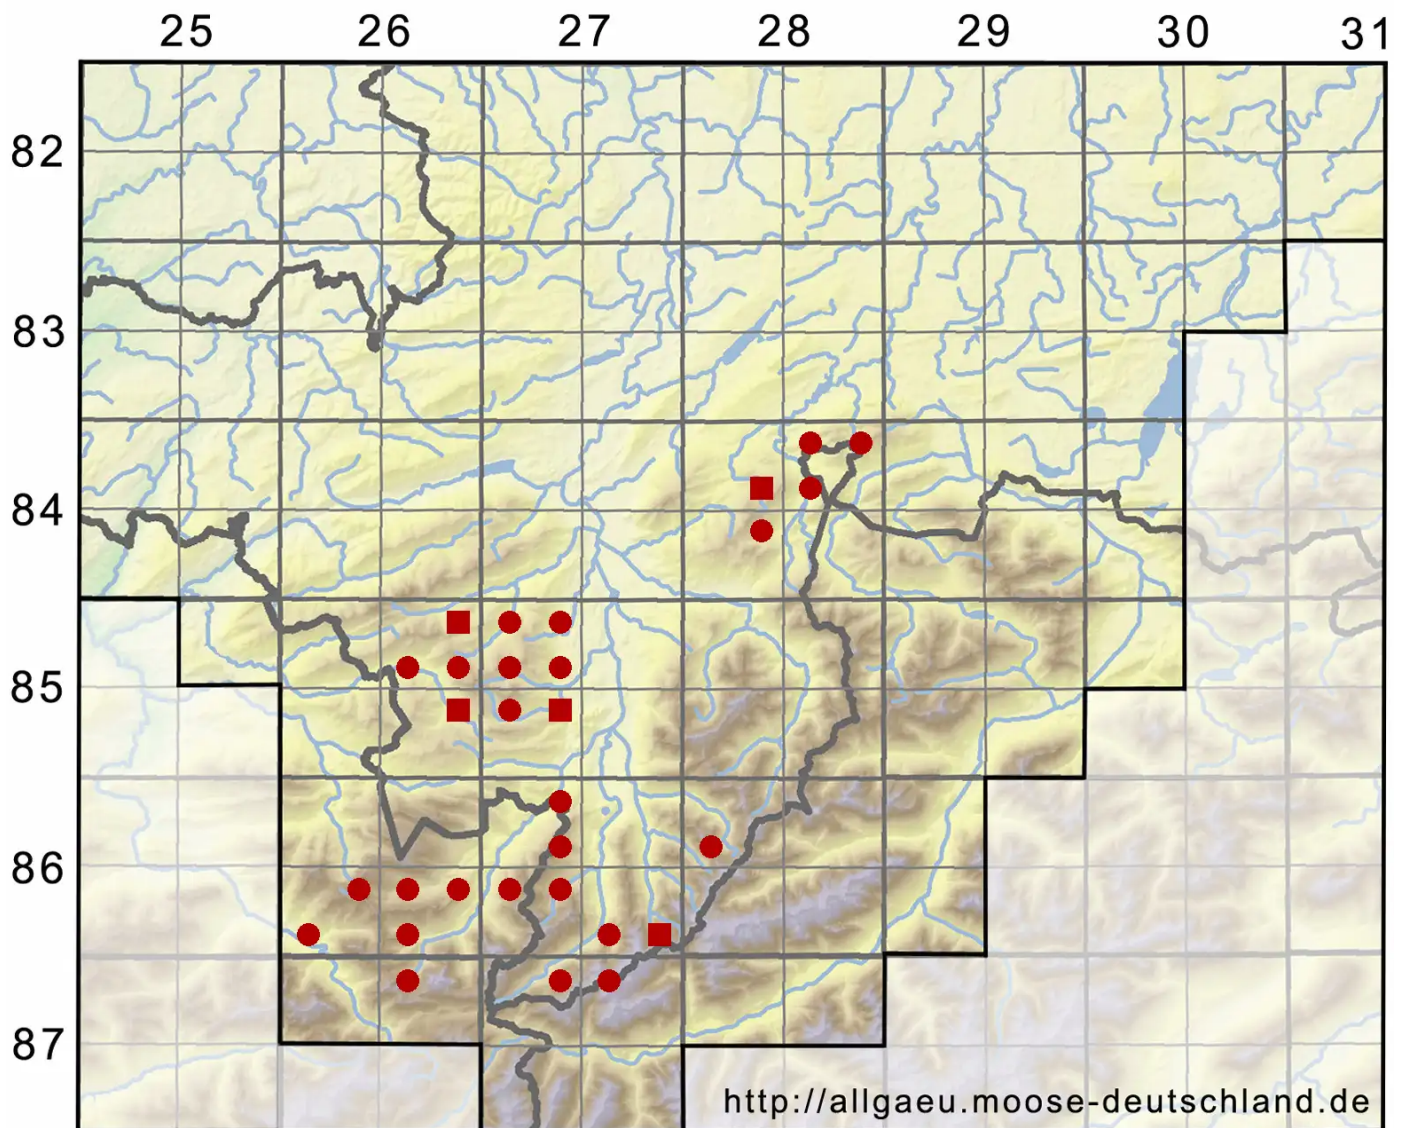

Brachydontium trichodes (F.Weber) Milde

Haarblättriges Kurzzahnmoos

Legende:

- Symbole:**
- Ausgefülltes Symbol:
Zeitraum von 1980 bis heute (Aktuelle Angabe)
 - Leeres Symbol:
Zeitraum vor 1980 (Altangabe)
 - Quadrat: Herbarbeleg