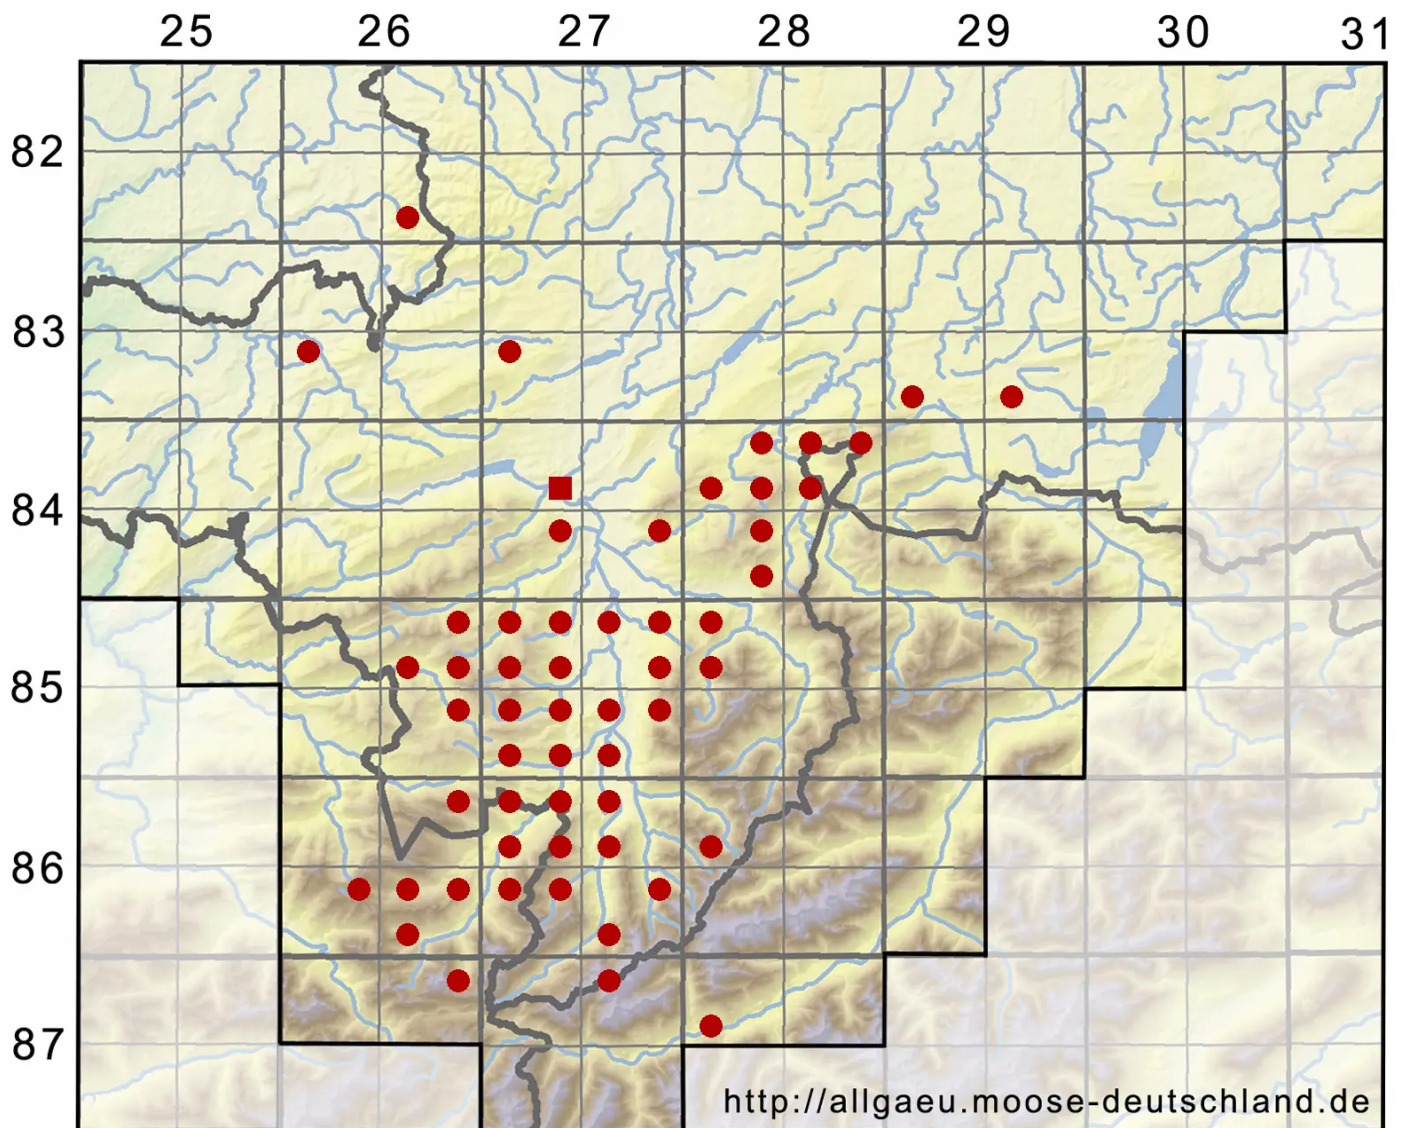

Seligeria recurvata (Hedw.) Bruch & Schimp.

Borsten-Zwergmoos

Legende:

- Symbole:**
- Ausgefülltes Symbol:
Zeitraum von 1980 bis heute (Aktuelle Angabe)
 - Leeres Symbol:
Zeitraum vor 1980 (Altangabe)
 - Quadrat: Herbarbeleg