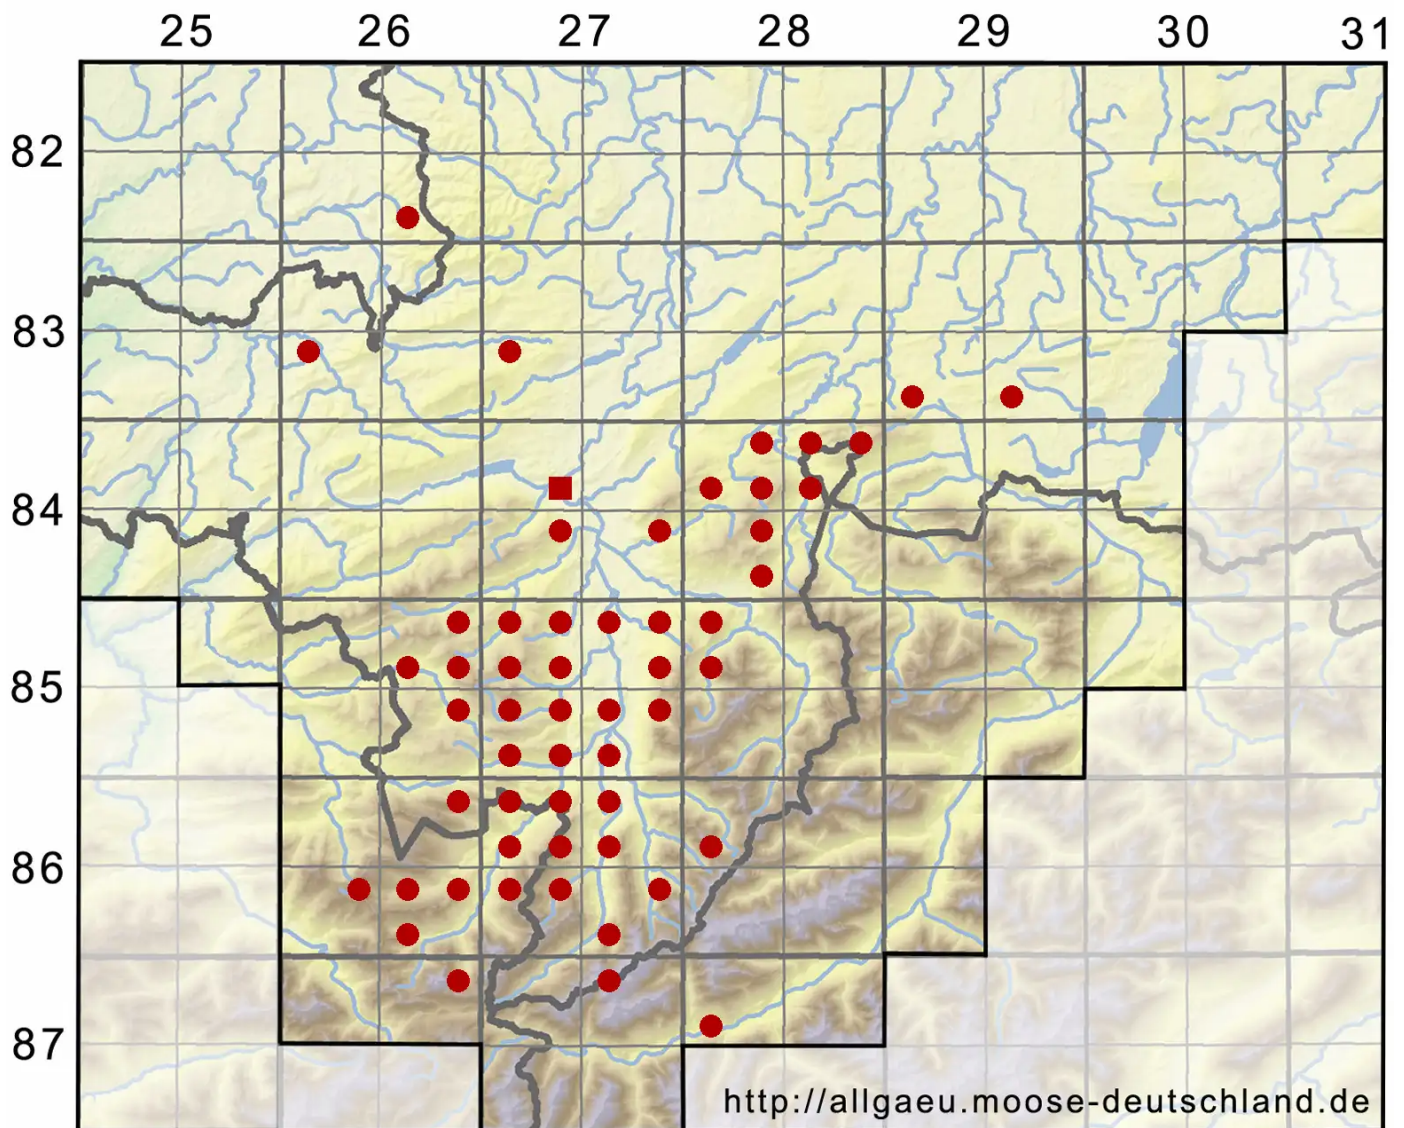

# Seligeria recurvata (Hedw.) Bruch & Schimp.

Borsten-Zwergmoos

Legende:

- Symbole:**
- Ausgefülltes Symbol:  
Zeitraum von 1980 bis heute (Aktuelle Angabe)
  - Leeres Symbol:  
Zeitraum vor 1980 (Altangabe)
  - Quadrat: Herbarbeleg