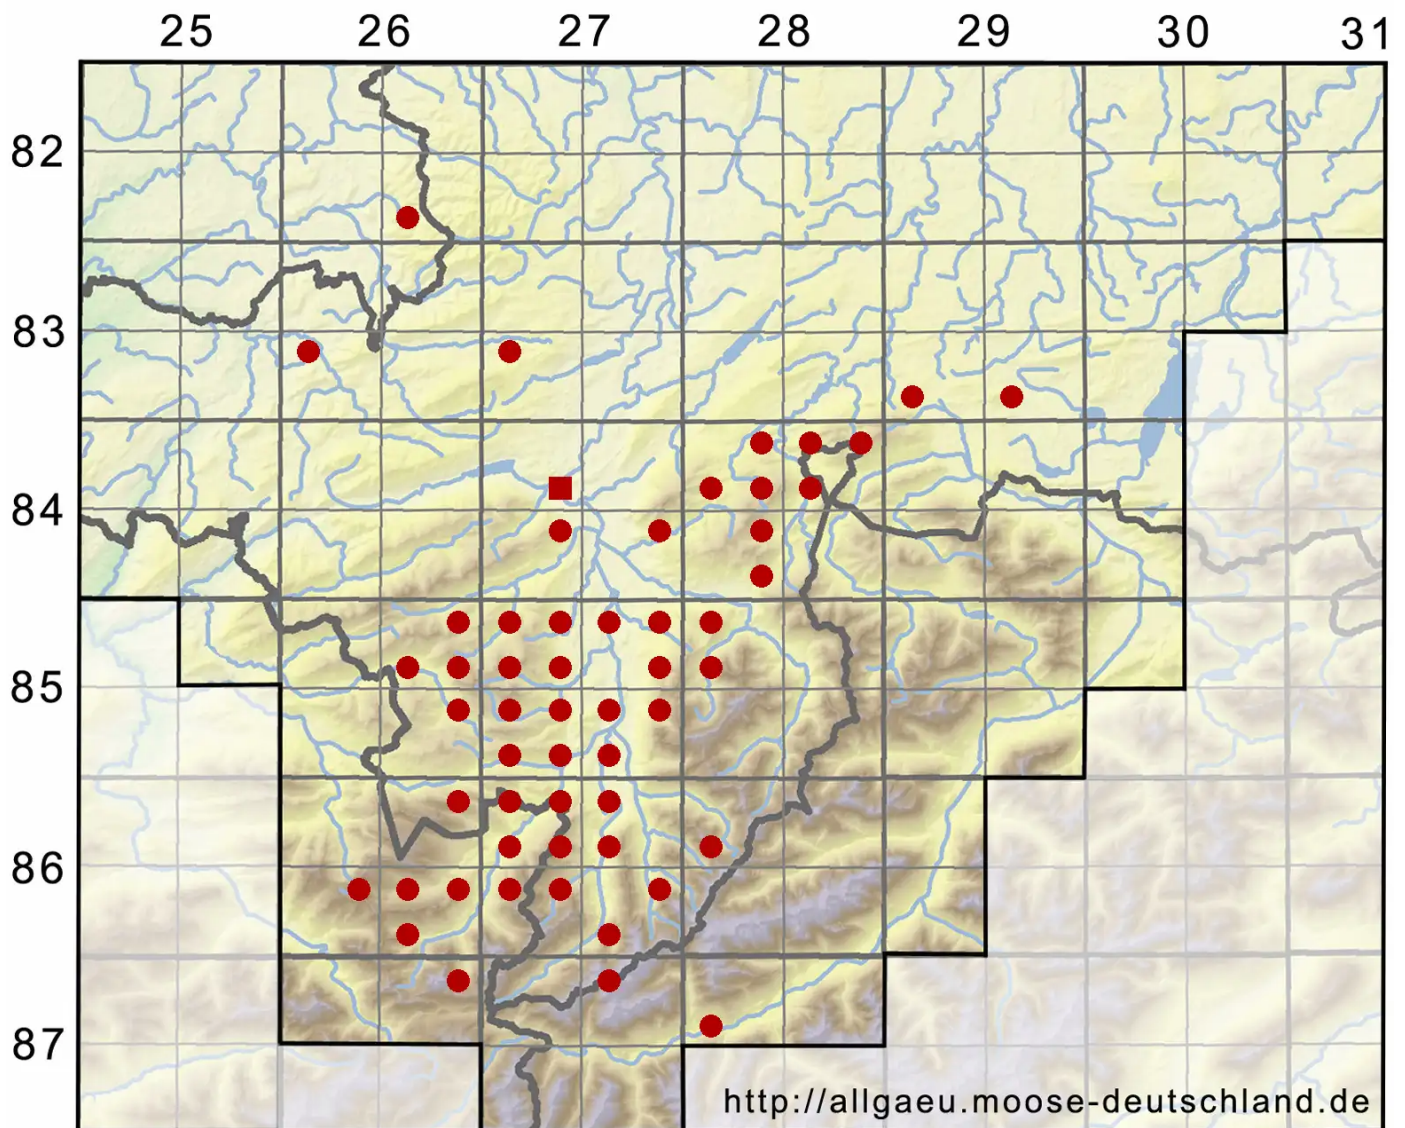

# Seligeria recurvata (Hedw.) Bruch & Schimp.

Borsten-Zwergmoos

Legende:

- Symbole:**
- Ausgefülltes Symbol:  
Zeitraum von 1980 bis heute (Aktuelle Angabe)
  - Leeres Symbol:  
Zeitraum vor 1980 (Altangabe)
  - Quadrat: Herbarbeleg