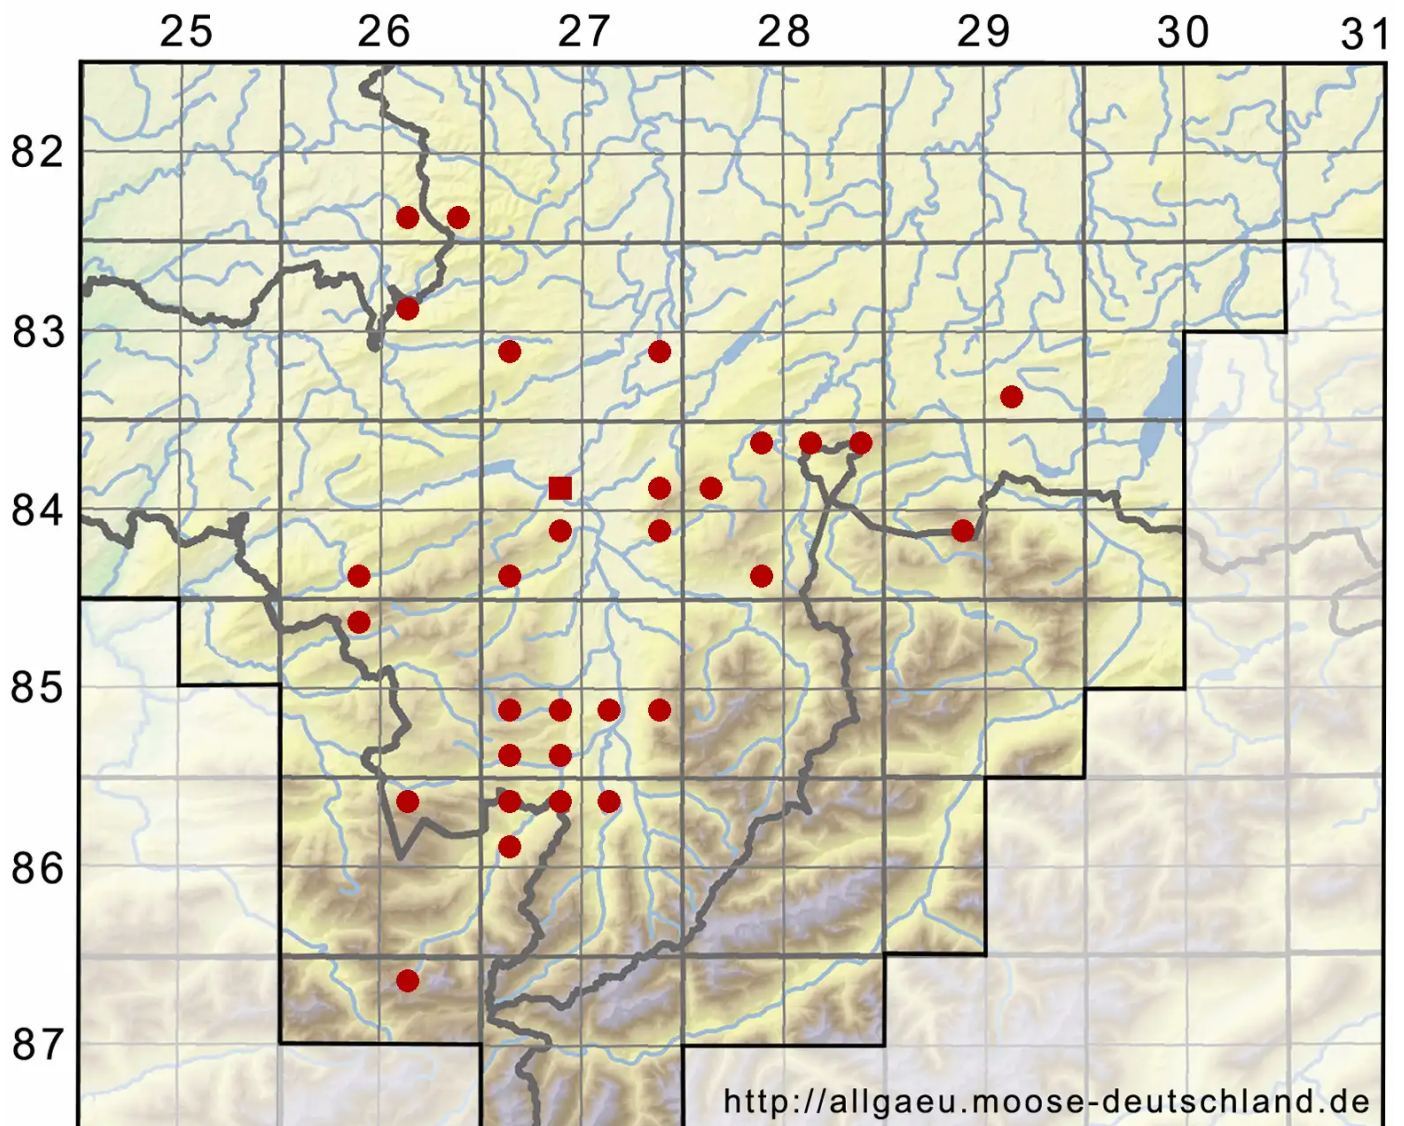

Seligeria pusilla (Hedw.) Bruch & Schimp.

Winziges Zwergmoos

Legende:

- Symbole:**
- Ausgefülltes Symbol:
Zeitraum von 1980 bis heute (Aktuelle Angabe)
 - Leeres Symbol:
Zeitraum vor 1980 (Altangabe)
 - Quadrat: Herbarbeleg