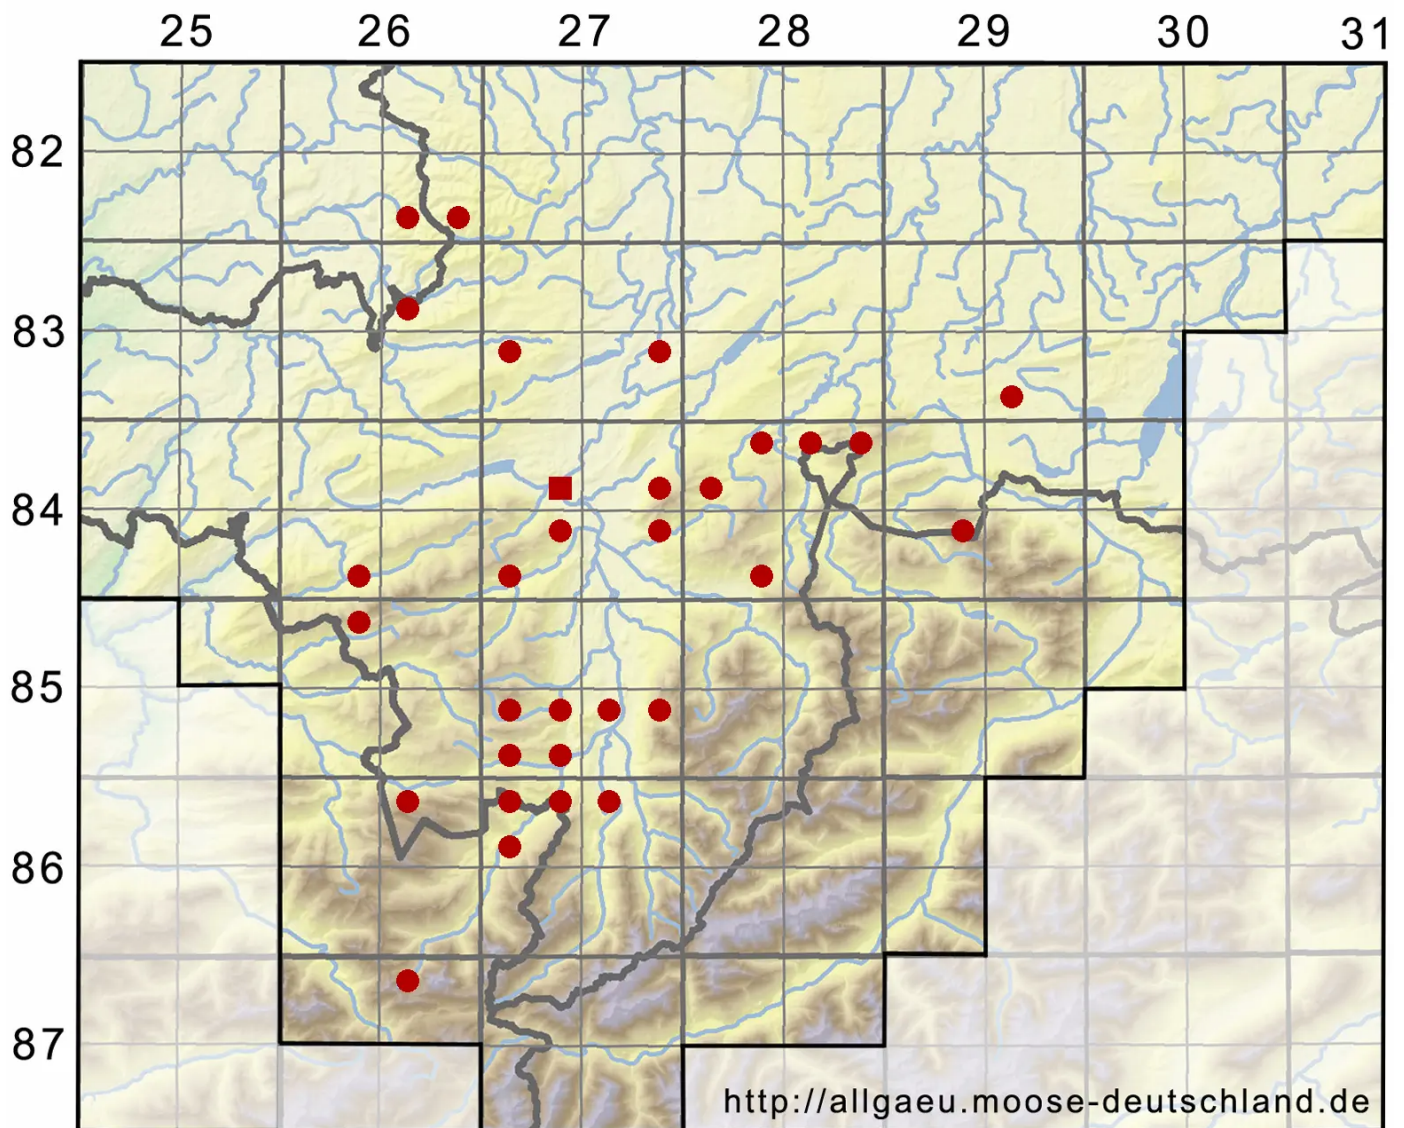

Seligeria pusilla (Hedw.) Bruch & Schimp.

Winziges Zwergmoos

Legende:

- Symbole:**
- Ausgefülltes Symbol:
Zeitraum von 1980 bis heute (Aktuelle Angabe)
 - Leeres Symbol:
Zeitraum vor 1980 (Altangabe)
 - Quadrat: Herbarbeleg