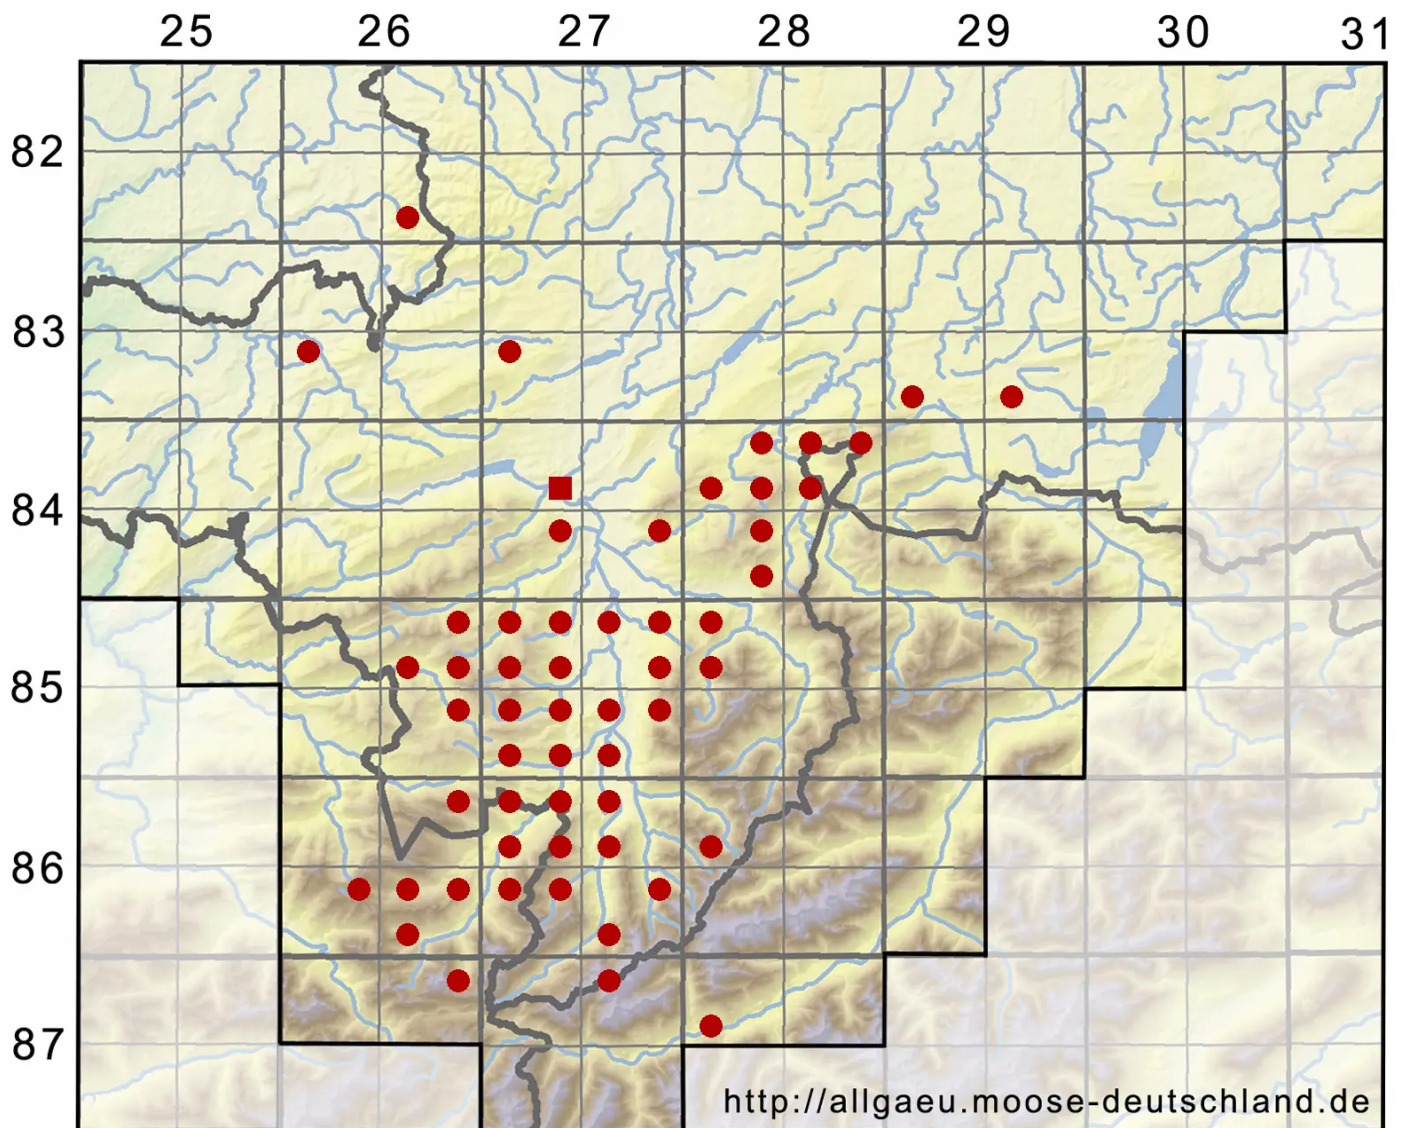

# Seligeria recurvata (Hedw.) Bruch & Schimp.

Borsten-Zwergmoos

Legende:

- Symbole:**
- Ausgefülltes Symbol:  
Zeitraum von 1980 bis heute (Aktuelle Angabe)
  - Leeres Symbol:  
Zeitraum vor 1980 (Altangabe)
  - Quadrat: Herbarbeleg