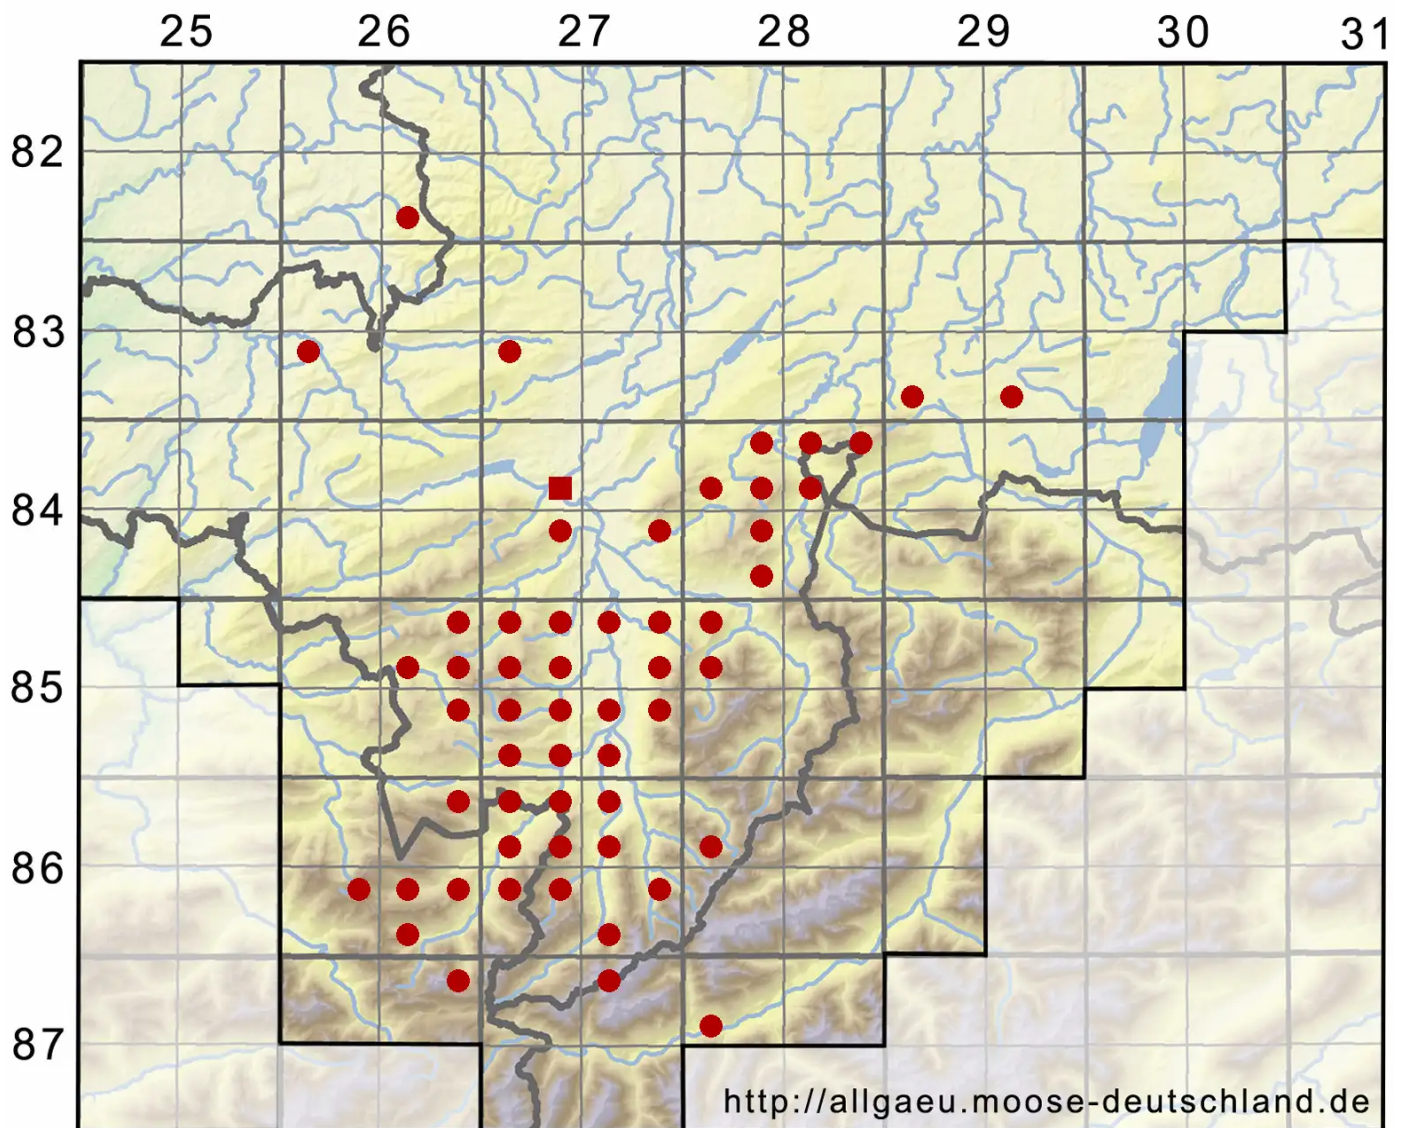

Seligeria recurvata (Hedw.) Bruch & Schimp.

Borsten-Zwergmoos

Legende:

- Symbole:**
- Ausgefülltes Symbol:
Zeitraum von 1980 bis heute (Aktuelle Angabe)
 - Leeres Symbol:
Zeitraum vor 1980 (Altangabe)
 - Quadrat: Herbarbeleg