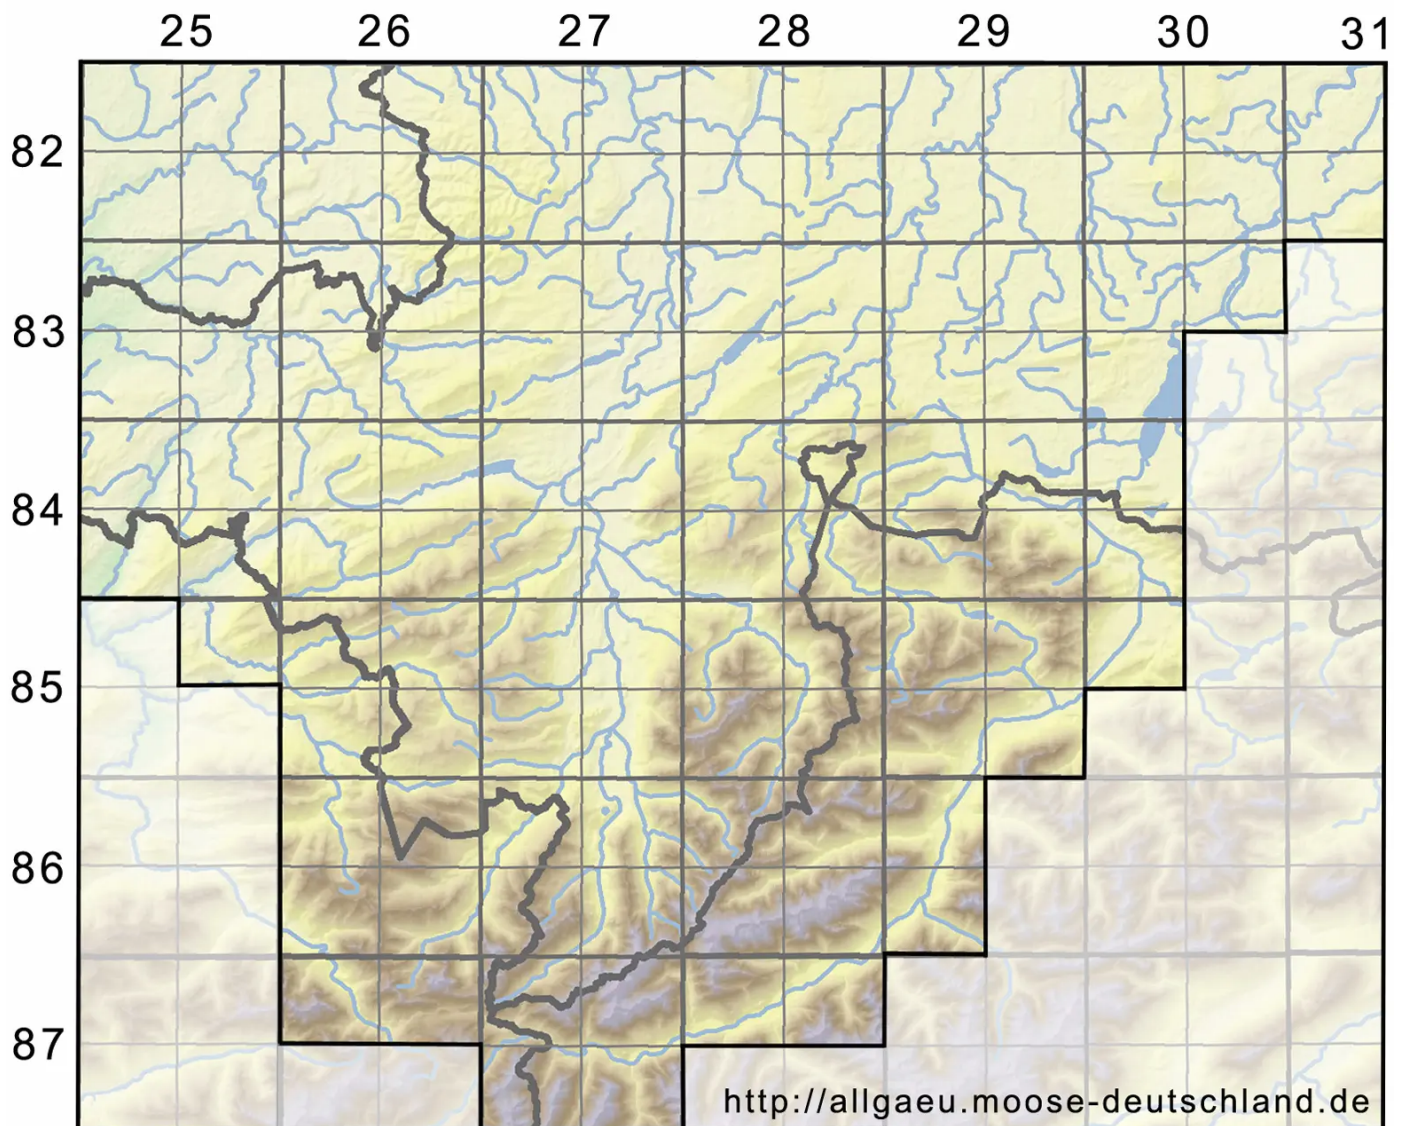

Seligeria campylopoda Kindb.

Krummstieliges Zwergmoos

Legende:

Symbole:

Ausgefülltes Symbol:
Zeitraum von 1980 bis heute (Aktuelle Angabe)

Leeres Symbol:
Zeitraum vor 1980 (Altangabe)

Quadrat: Herbarbeleg