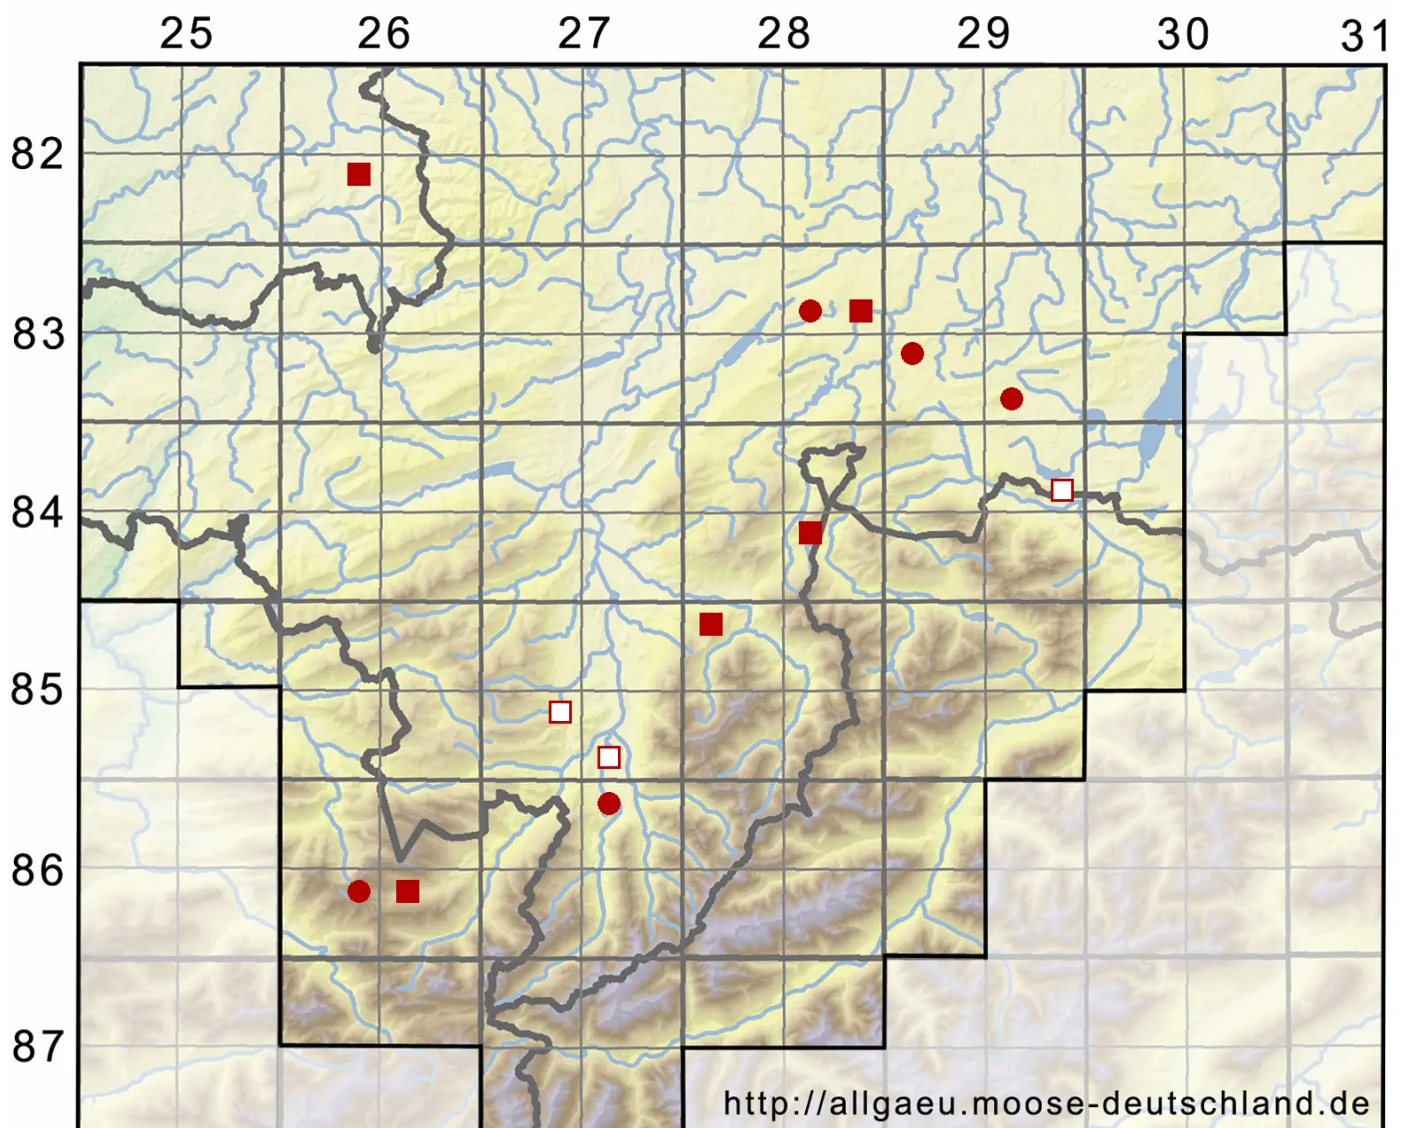

Drepanocladus trifarius (F.Weber & D.Mohr) Broth. ex Paris

Dreizeiliges Scheinschönmoos, Dreizeiliges Sichelmoos

Legende:

Symbole:

Ausgefülltes Symbol:
Zeitraum von 1980 bis heute (Aktuelle Angabe)

Leeres Symbol:
Zeitraum vor 1980 (Altangabe)

Quadrat: Herbarbeleg