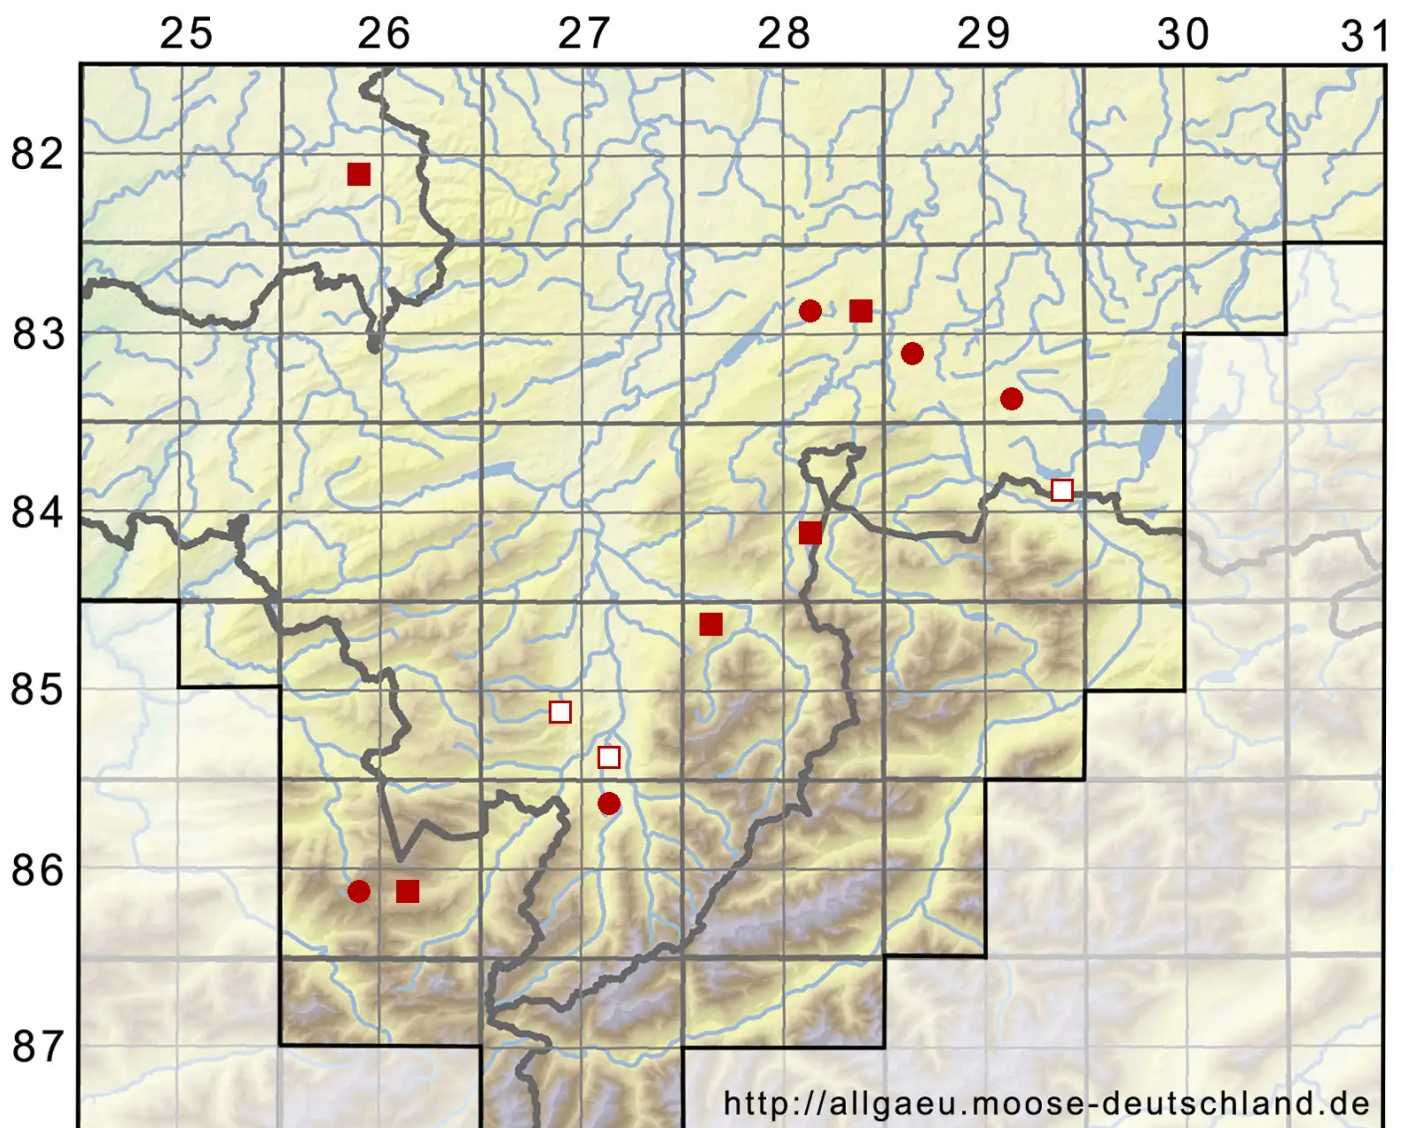

Drepanocladus trifarius (F.Weber & D.Mohr) Broth. ex Paris

Dreizeiliges Scheinschönmoos, Dreizeiliges Sichelmoos

Legende:

Symbole:
Ausgefülltes Symbol:
Zeitraum von 1980 bis heute (Aktuelle Angabe)
Leeres Symbol:
Zeitraum vor 1980 (Altangabe)
Quadrat: Herbarbeleg