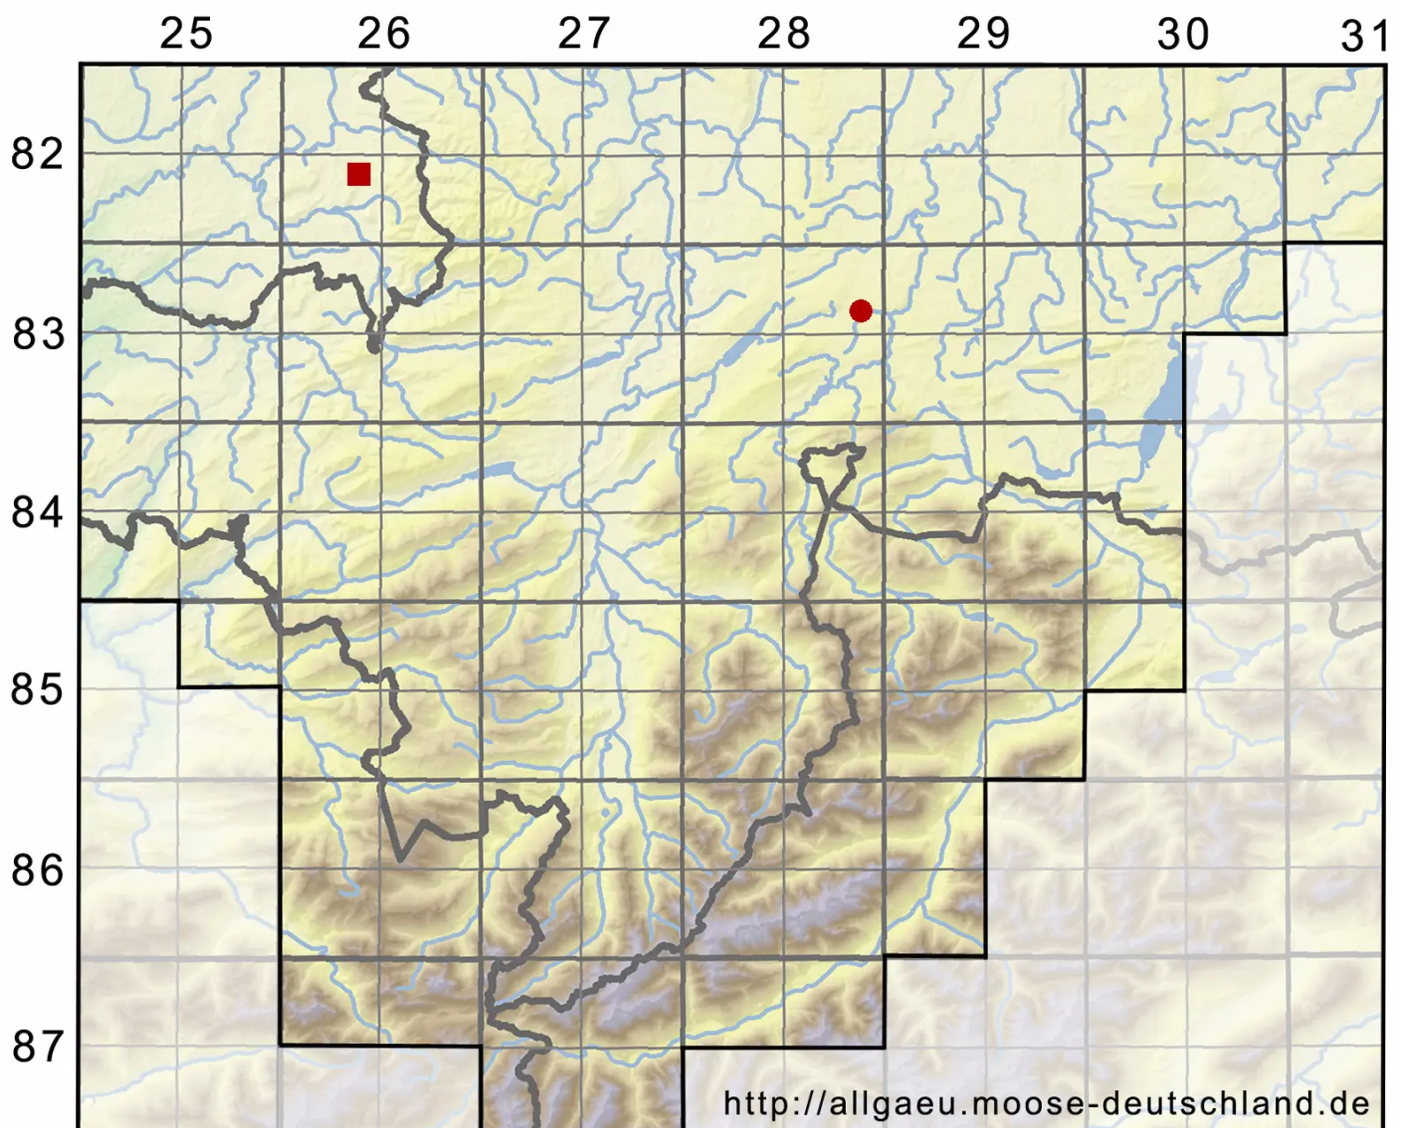

# Drepanocladus lycopodioides (Brid.) Warnst.

Bärlapp-Scheinschönmoos, Bärlapp-Sichelmoos

Legende:

**Symbole:**

Ausgefülltes Symbol:  
Zeitraum von 1980 bis heute (Aktuelle Angabe)

Leeres Symbol:  
Zeitraum vor 1980 (Altangabe)

Quadrat: Herbarbeleg