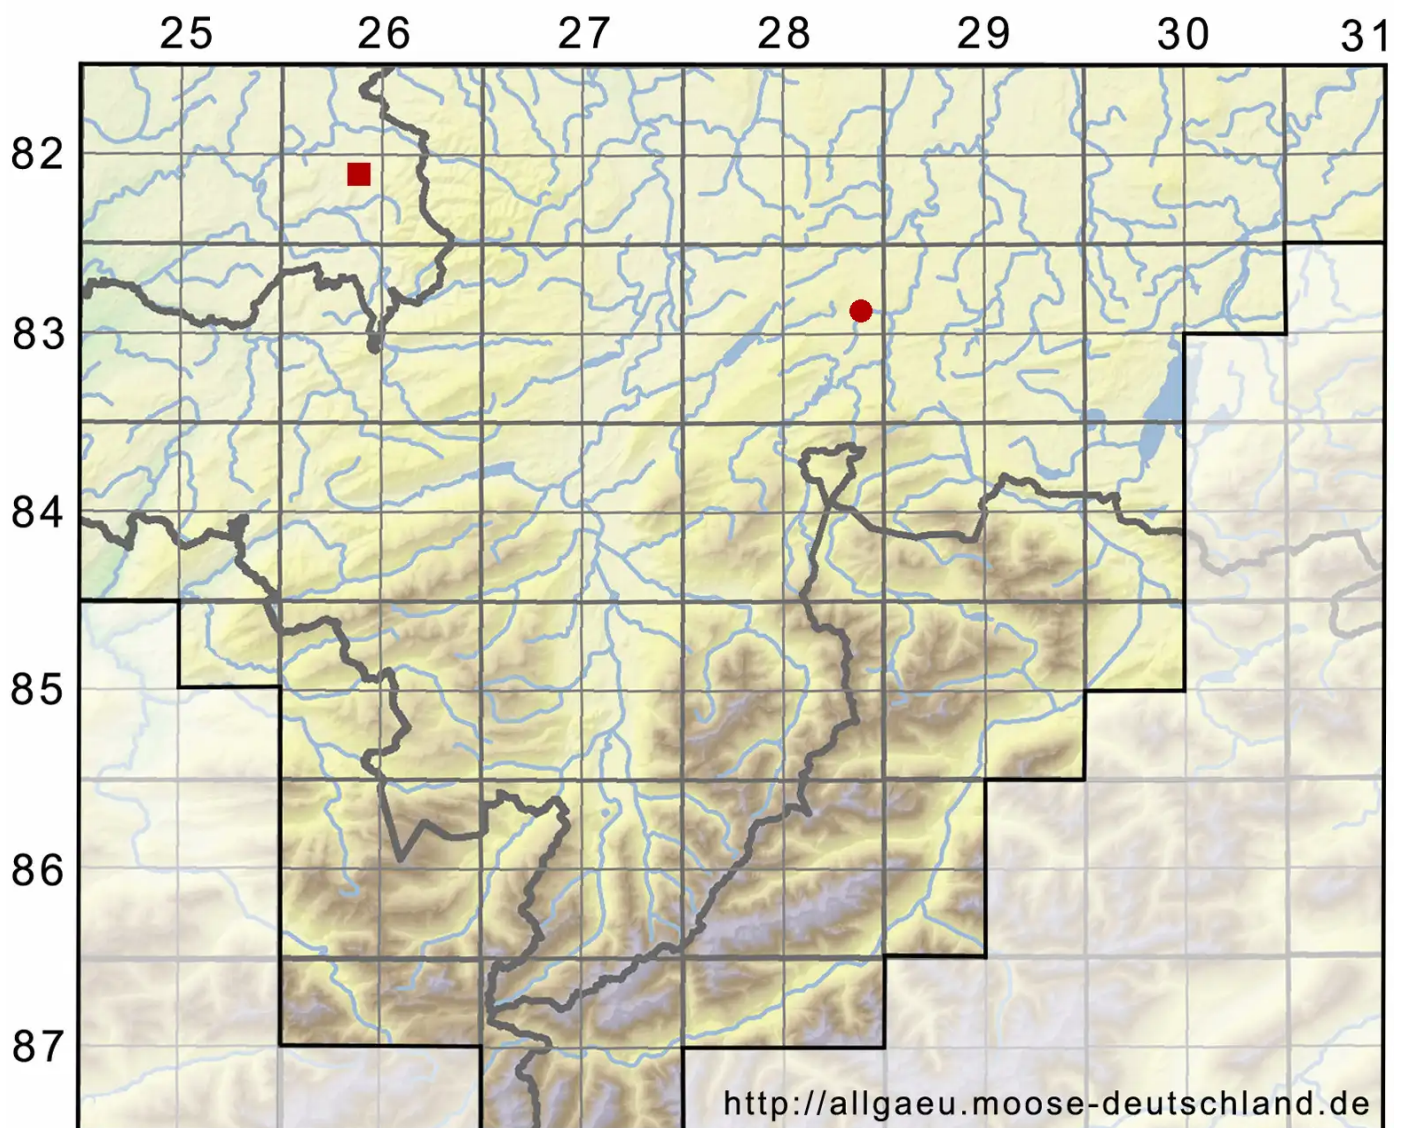

# Drepanocladus lycopodioides (Brid.) Warnst.

Bärlapp-Scheinschönmoos, Bärlapp-Sichelmoos

Legende:

**Symbole:**

Ausgefülltes Symbol:  
Zeitraum von 1980 bis heute (Aktuelle Angabe)

Leeres Symbol:  
Zeitraum vor 1980 (Altangabe)

Quadrat: Herbarbeleg