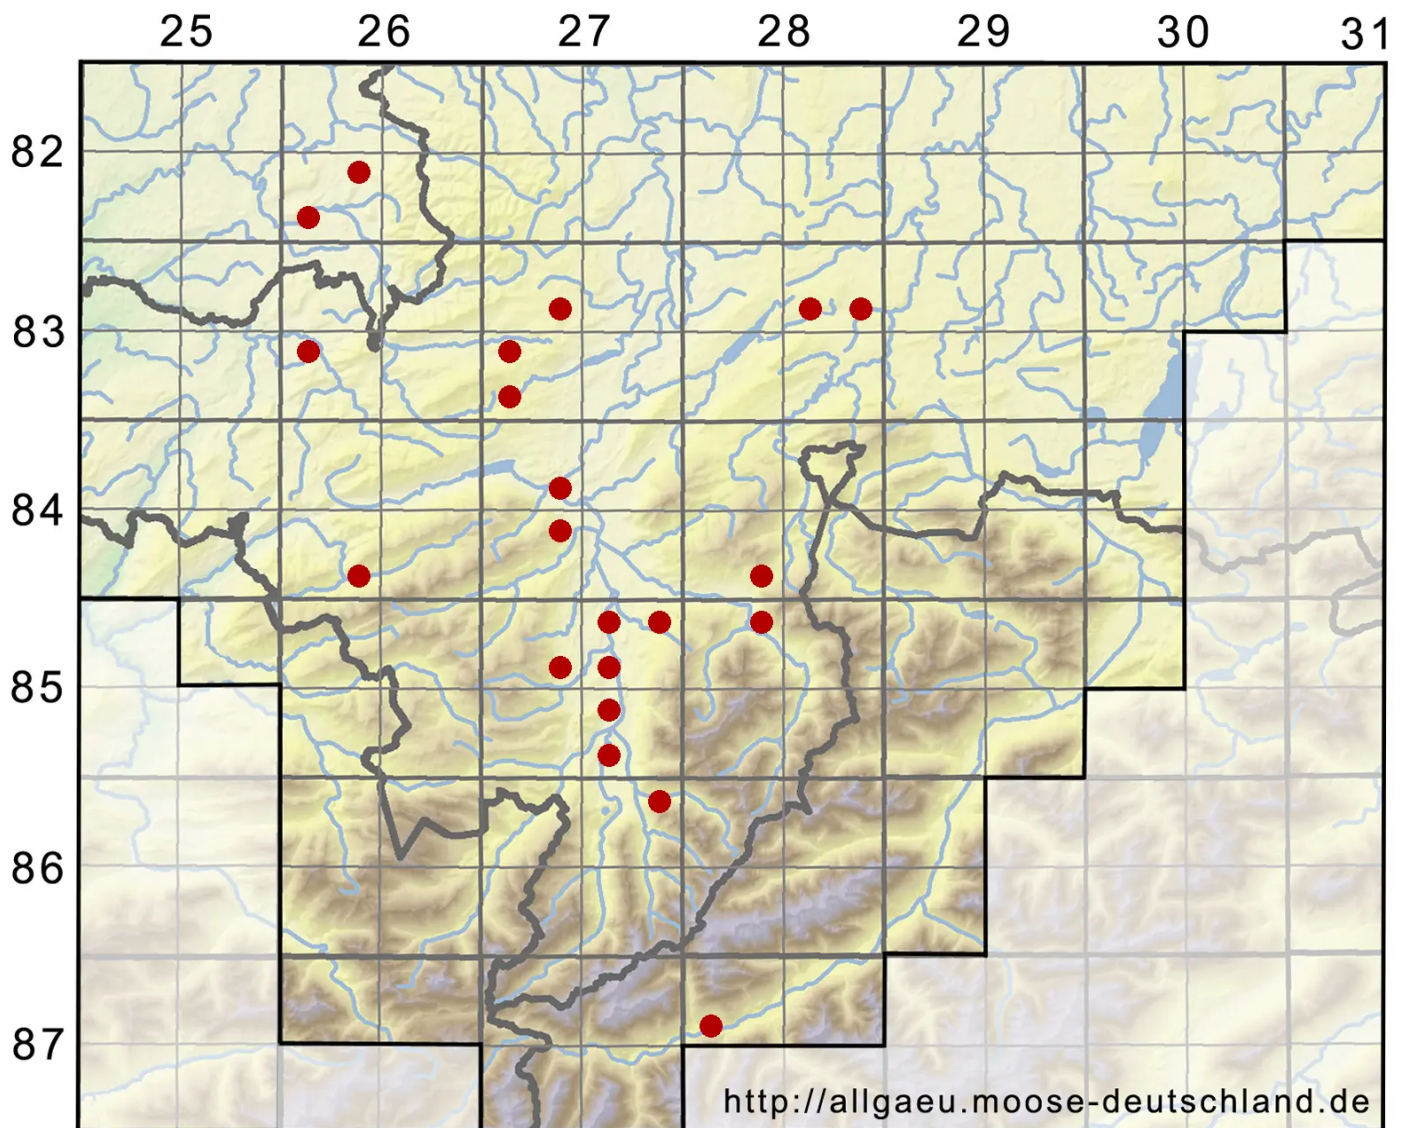

# **Pseudoscleropodium purum (Hedw.) M.Fleisch.**

Grünstängelmoos, Großes Scheingrünstängelmoos, Grünstängelmoos, Großes Pseud

Legende:

- Symbole:**  
Ausgefülltes Symbol:  
Zeitraum von 1980 bis heute (Aktuelle Angabe)  
Leeres Symbol:  
Zeitraum vor 1980 (Altangabe)  
Quadrat: Herbarbeleg