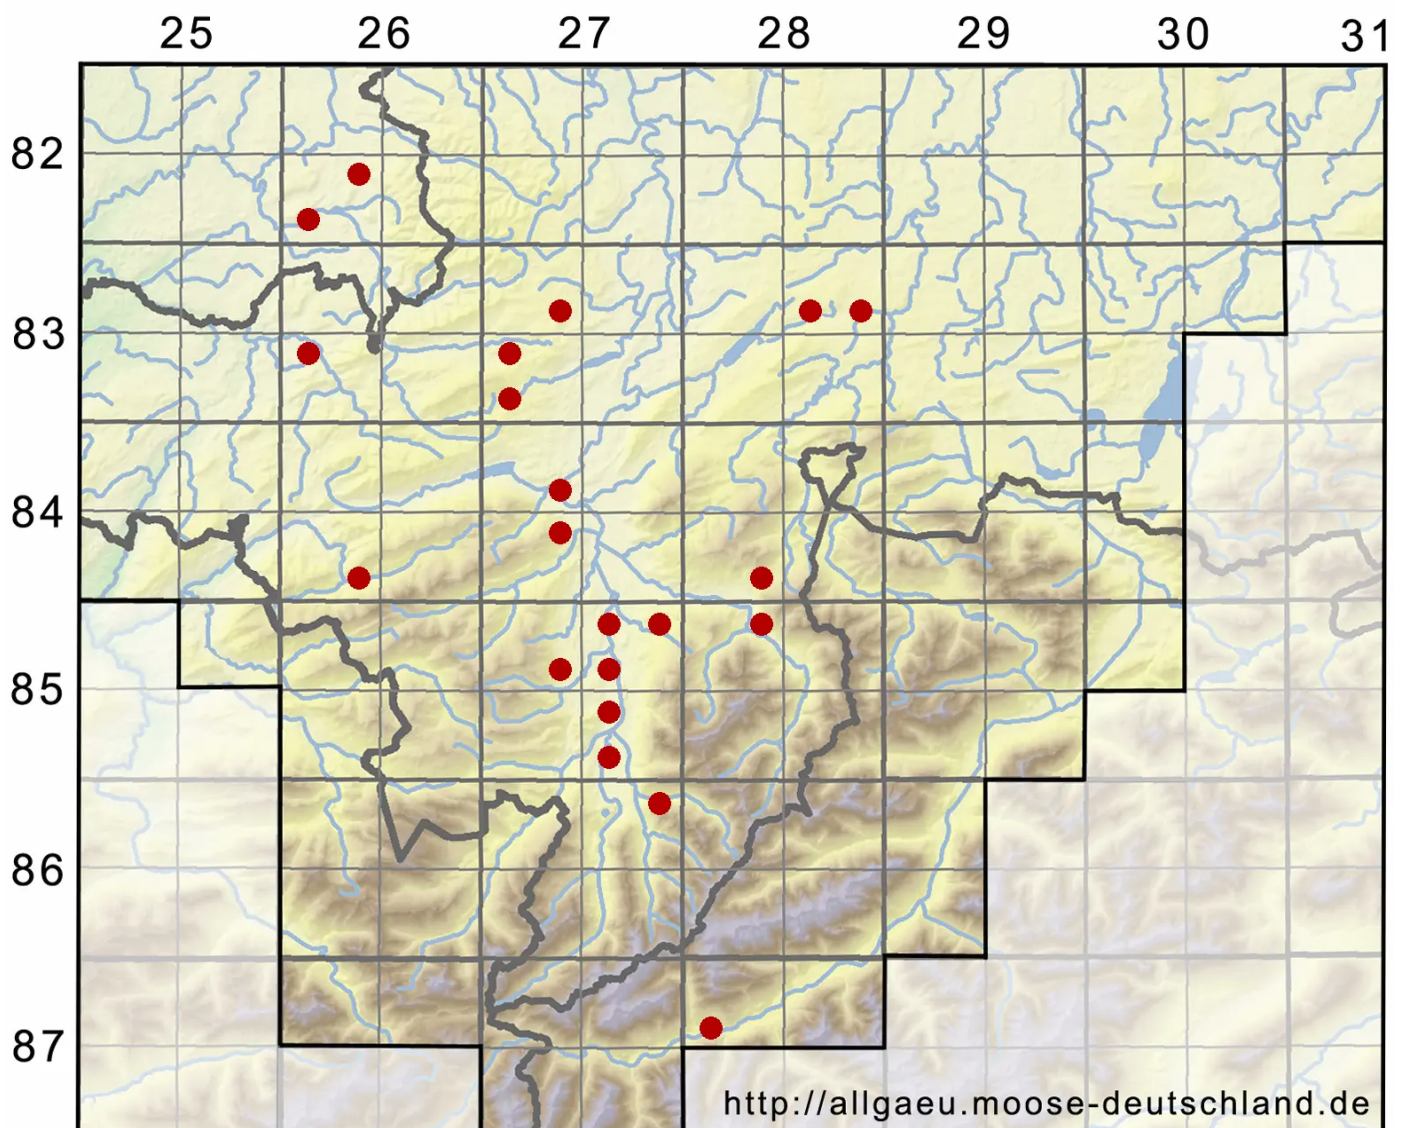

Pseudoscleropodium purum (Hedw.) M.Fleisch.

Grünstängelmoos, Großes Scheingrünstängelmoos, Grünstängelmoos, Großes Pseud

Legende:

- Symbole:**
- Ausgefülltes Symbol:
Zeitraum von 1980 bis heute (Aktuelle Angabe)
 - Leeres Symbol:
Zeitraum vor 1980 (Altangabe)
 - Quadrat: Herbarbeleg