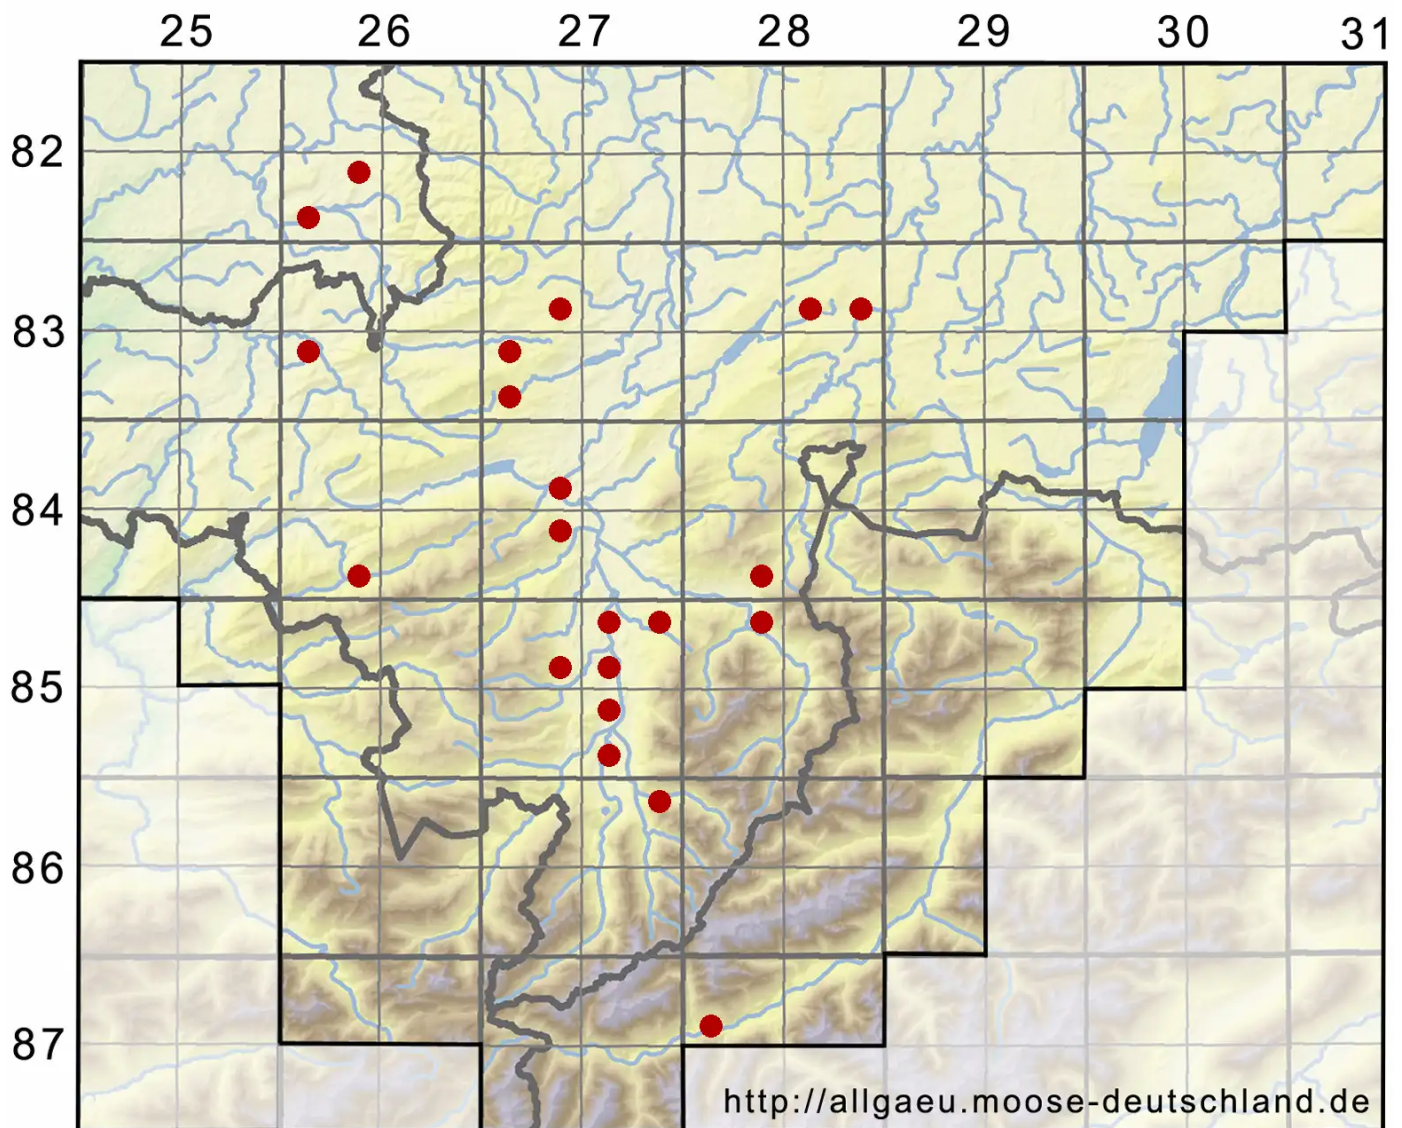

***Pseudoscleropodium purum* (Hedw.) M.Fleisch.**

Grünstängelmoos, Großes Scheingrünstängelmoos, Grünstängelmoos, Großes Pseud

Legende:

- Symbole:**
- Ausgefülltes Symbol:
Zeitraum von 1980 bis heute (Aktuelle Angabe)
 - Leeres Symbol:
Zeitraum vor 1980 (Altangabe)
 - Quadrat: Herbarbeleg