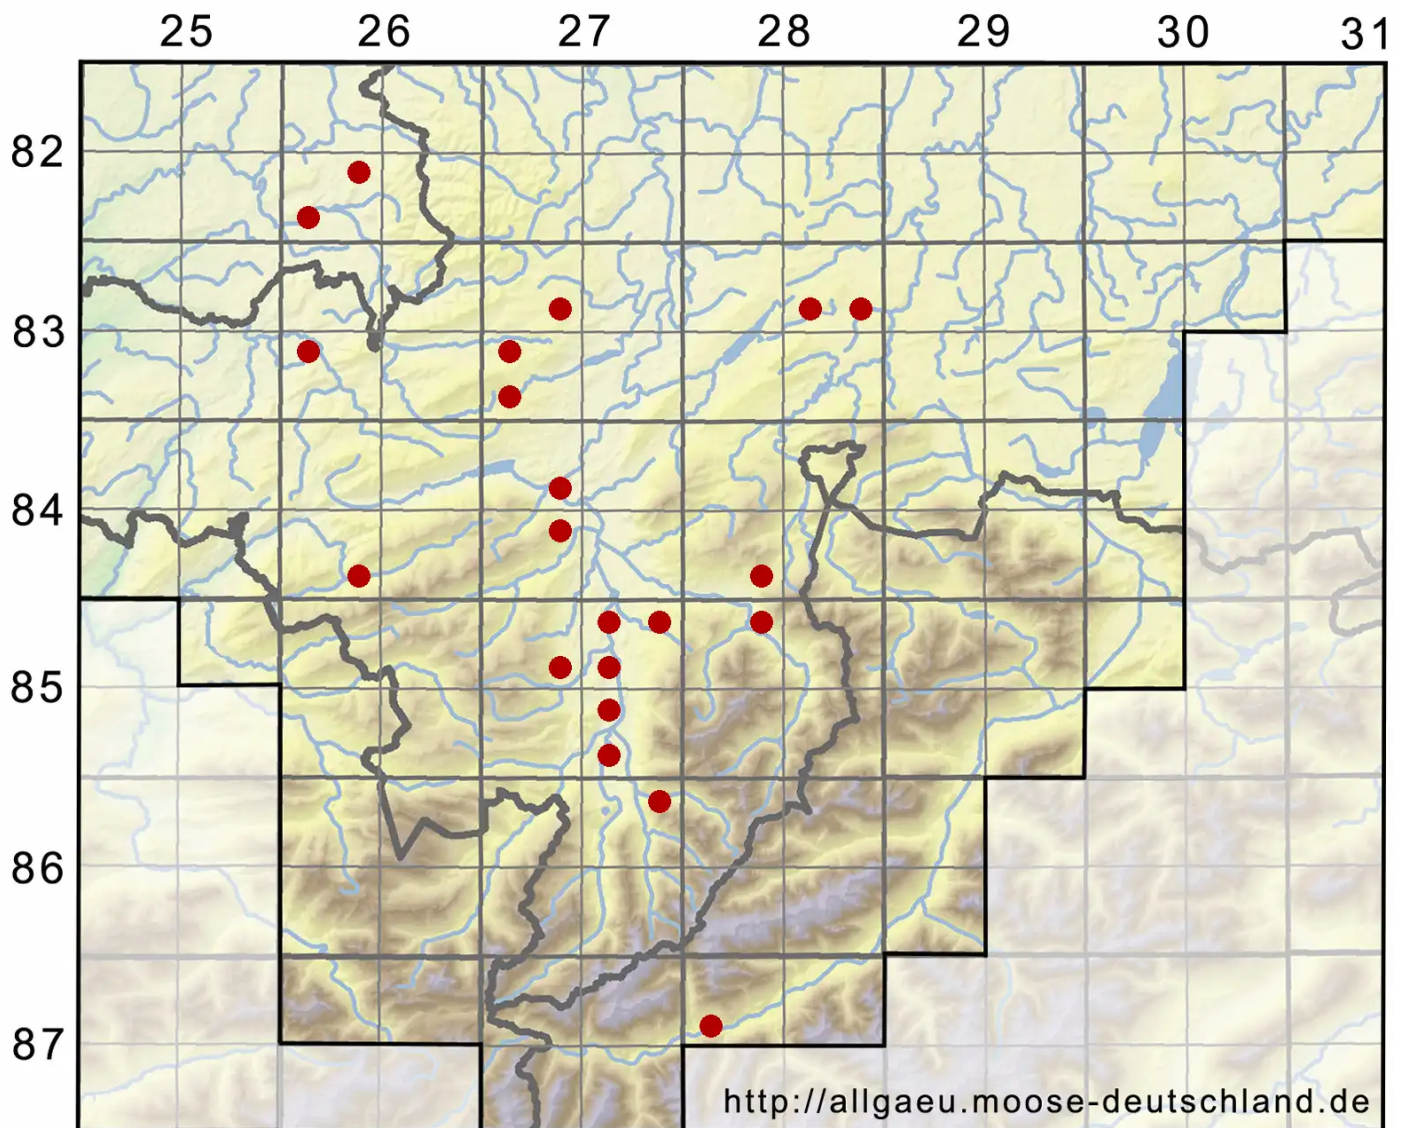

***Pseudoscleropodium purum* (Hedw.) M.Fleisch.**

Grünstängelmoos, Großes Scheingrünstängelmoos, Grünstängelmoos, Großes Pseud

Legende:

- Symbole:**
Ausgefülltes Symbol:
Zeitraum von 1980 bis heute (Aktuelle Angabe)
Leeres Symbol:
Zeitraum vor 1980 (Altangabe)
Quadrat: Herbarbeleg