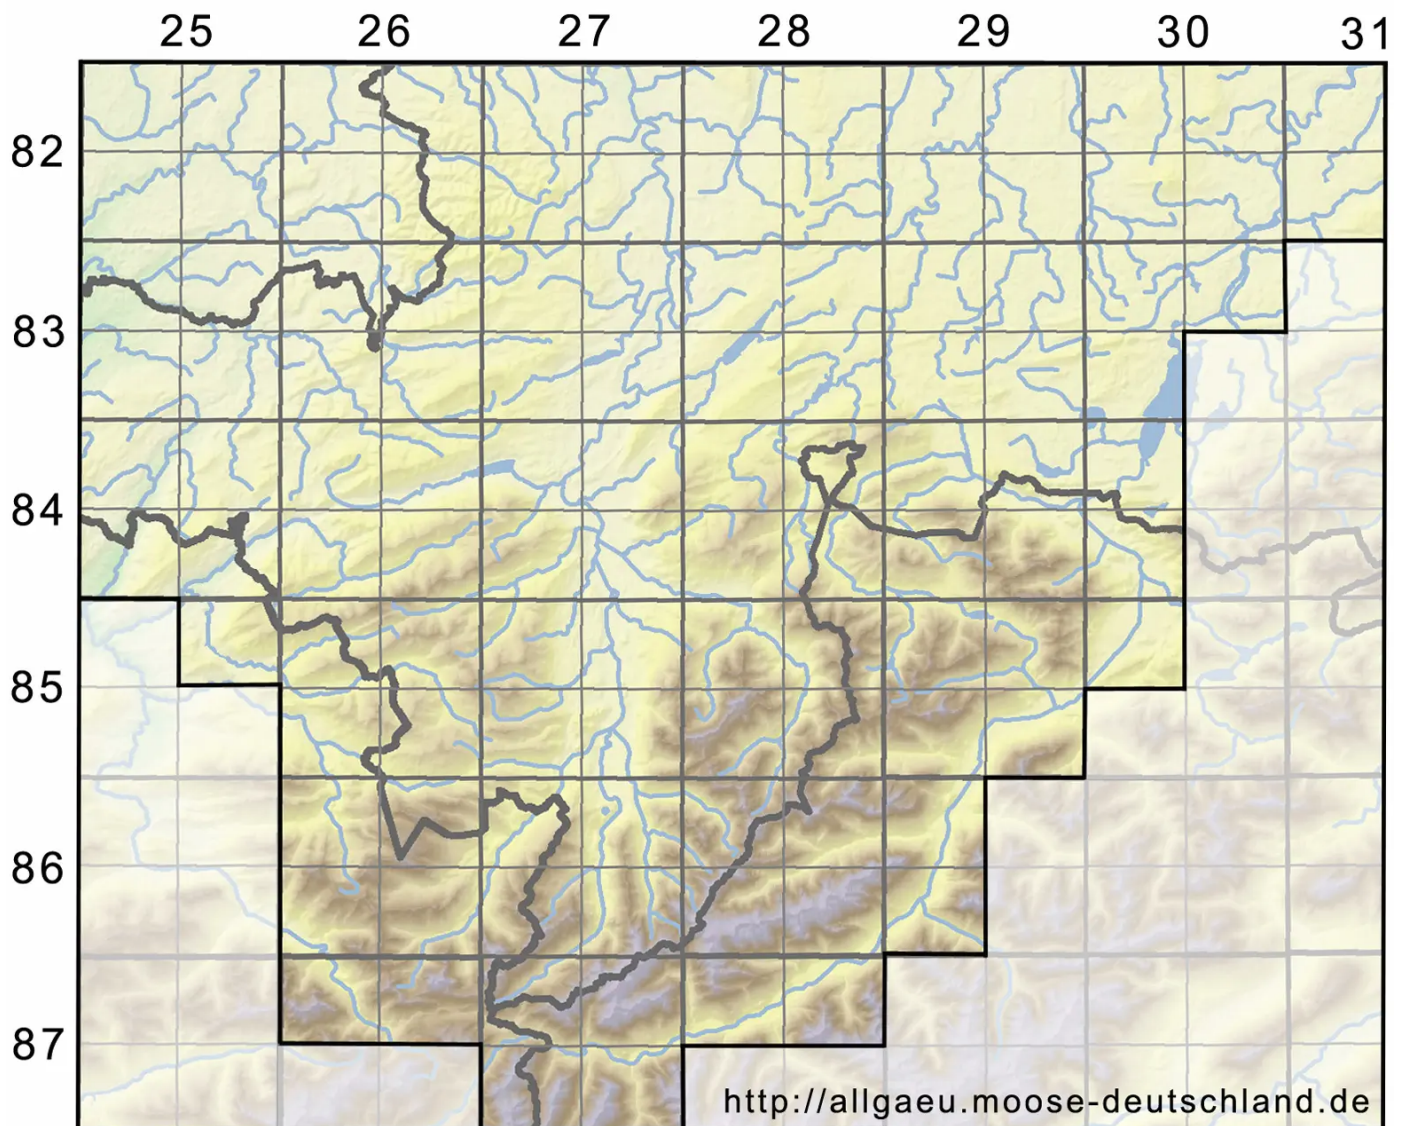

Scleropodium cespitans (Müll.Hal.) L.F.Koch

Rasiges Grünstängelmoos

Legende:

Symbole:

Ausgefülltes Symbol:
Zeitraum von 1980 bis heute (Aktuelle Angabe)

Leeres Symbol:
Zeitraum vor 1980 (Altangabe)

Quadrat: Herbarbeleg