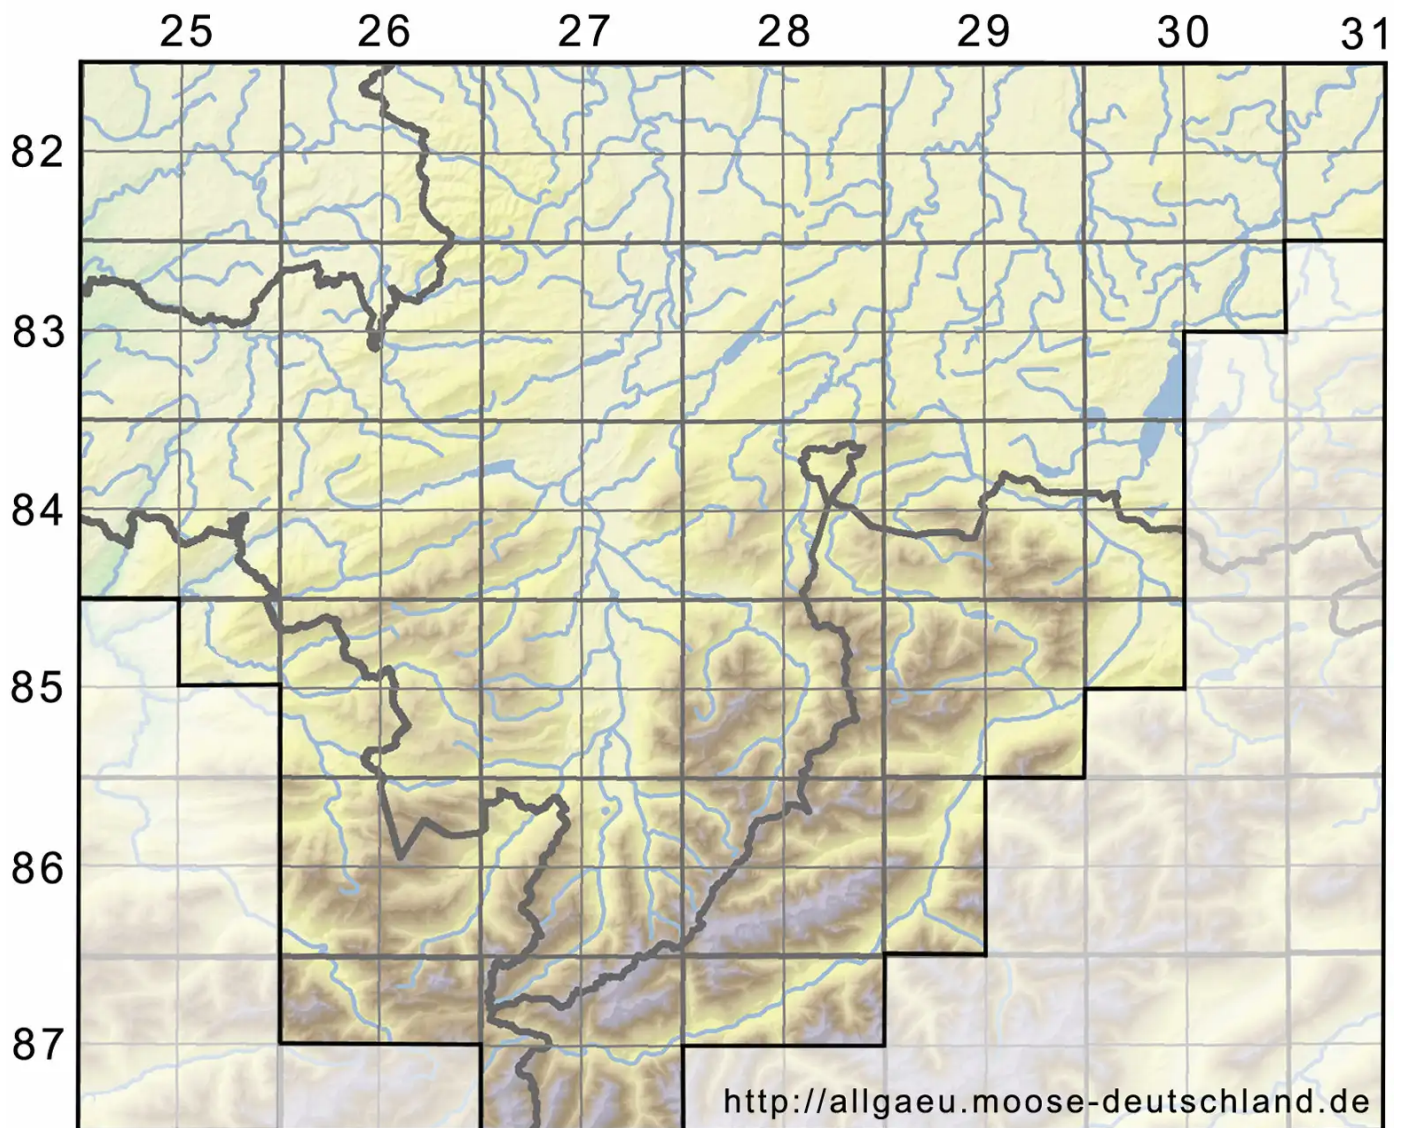

Scleropodium cespitans (Müll.Hal.) L.F.Koch

Rasiges Grünstängelmoos

Legende:

Symbole:
Ausgefülltes Symbol:
Zeitraum von 1980 bis heute (Aktuelle Angabe)
Leeres Symbol:
Zeitraum vor 1980 (Altangabe)
Quadrat: Herbarbeleg