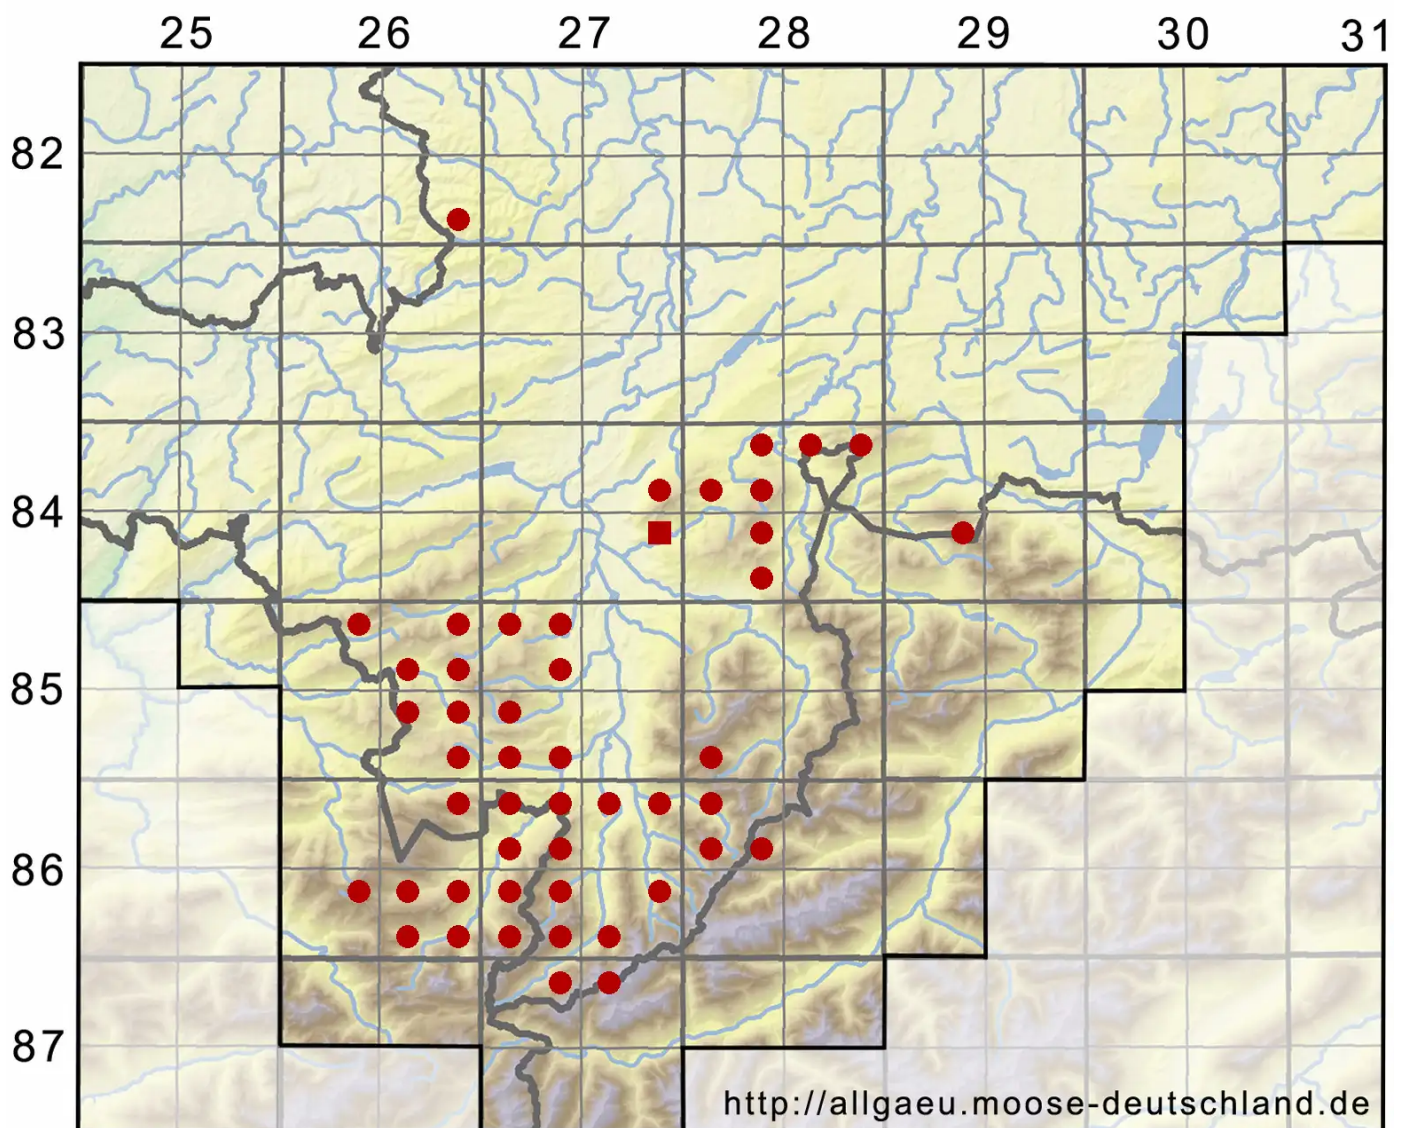

Sciuro-hypnum reflexum (Starke) Ignatov & Huttunen

Einkrümmtes Schweifchenastmoos, Kleines Neuhaarblattmoos

Legende:

Symbole:

Ausgefülltes Symbol:
Zeitraum von 1980 bis heute (Aktuelle Angabe)

Leeres Symbol:
Zeitraum vor 1980 (Altangabe)

Quadrat: Herbarbeleg