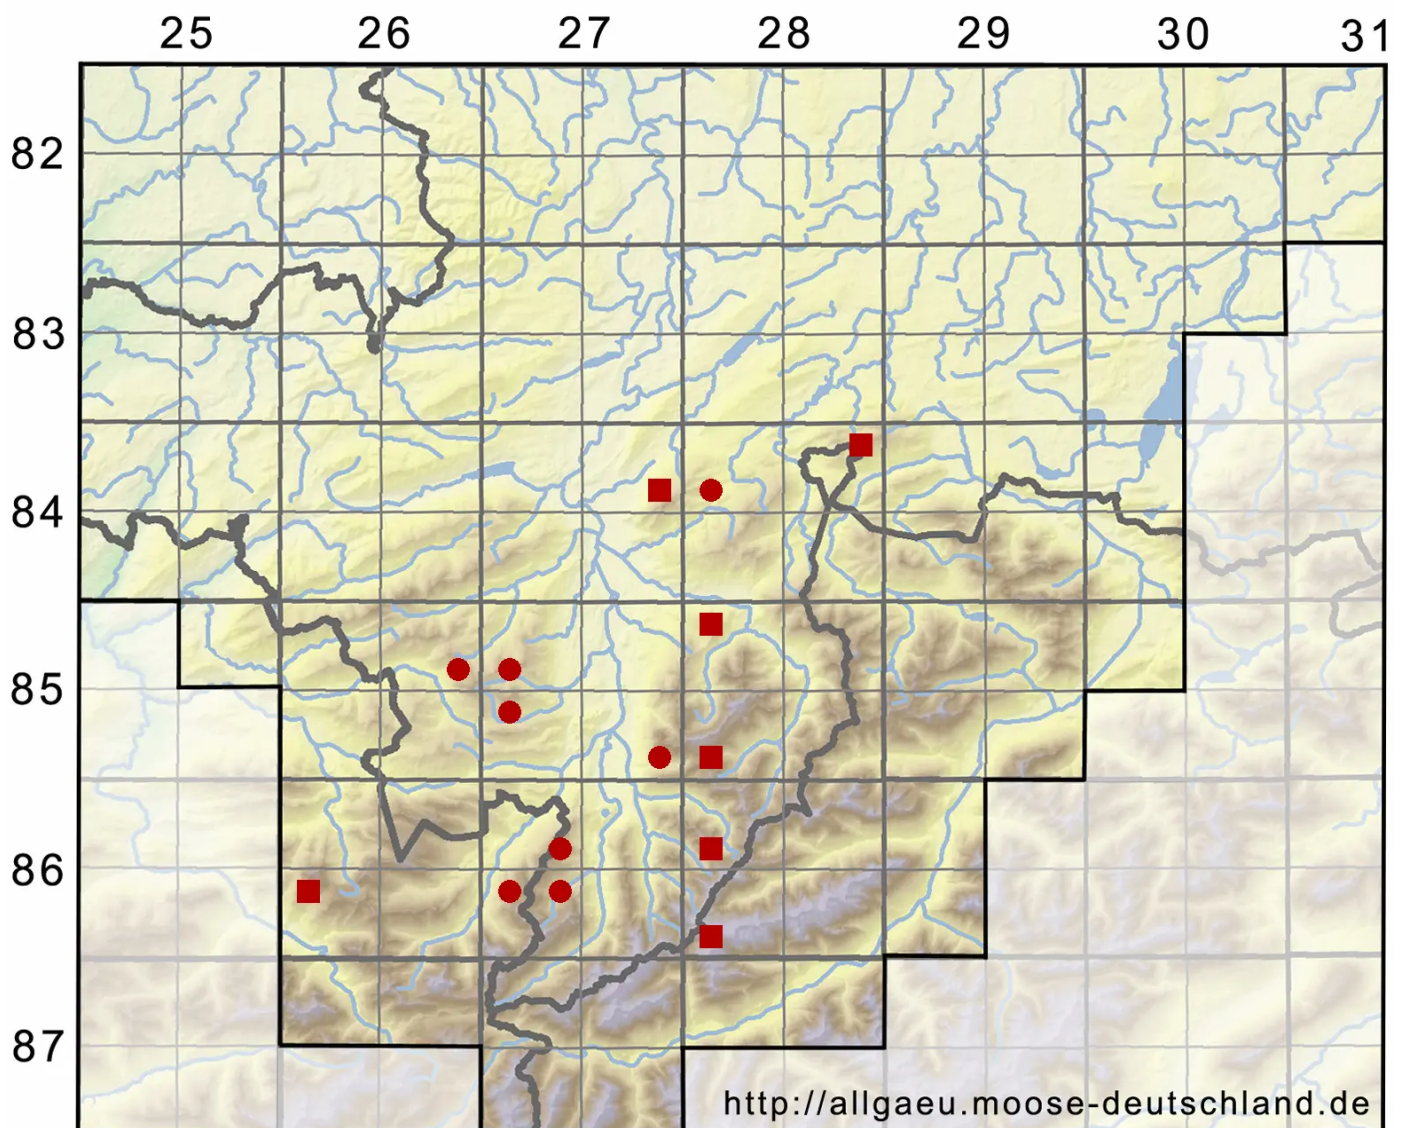

Sciuro-hypnum latifolium (Kindb.) Ignatov & Huttunen

Breitblättriges Schweifchenastmoos, Breitblättriges Neuhaarblattmoos

Legende:

Symbole:

Ausgefülltes Symbol:
Zeitraum von 1980 bis heute (Aktuelle Angabe)

Leeres Symbol:
Zeitraum vor 1980 (Altangabe)

Quadrat: Herbarbeleg