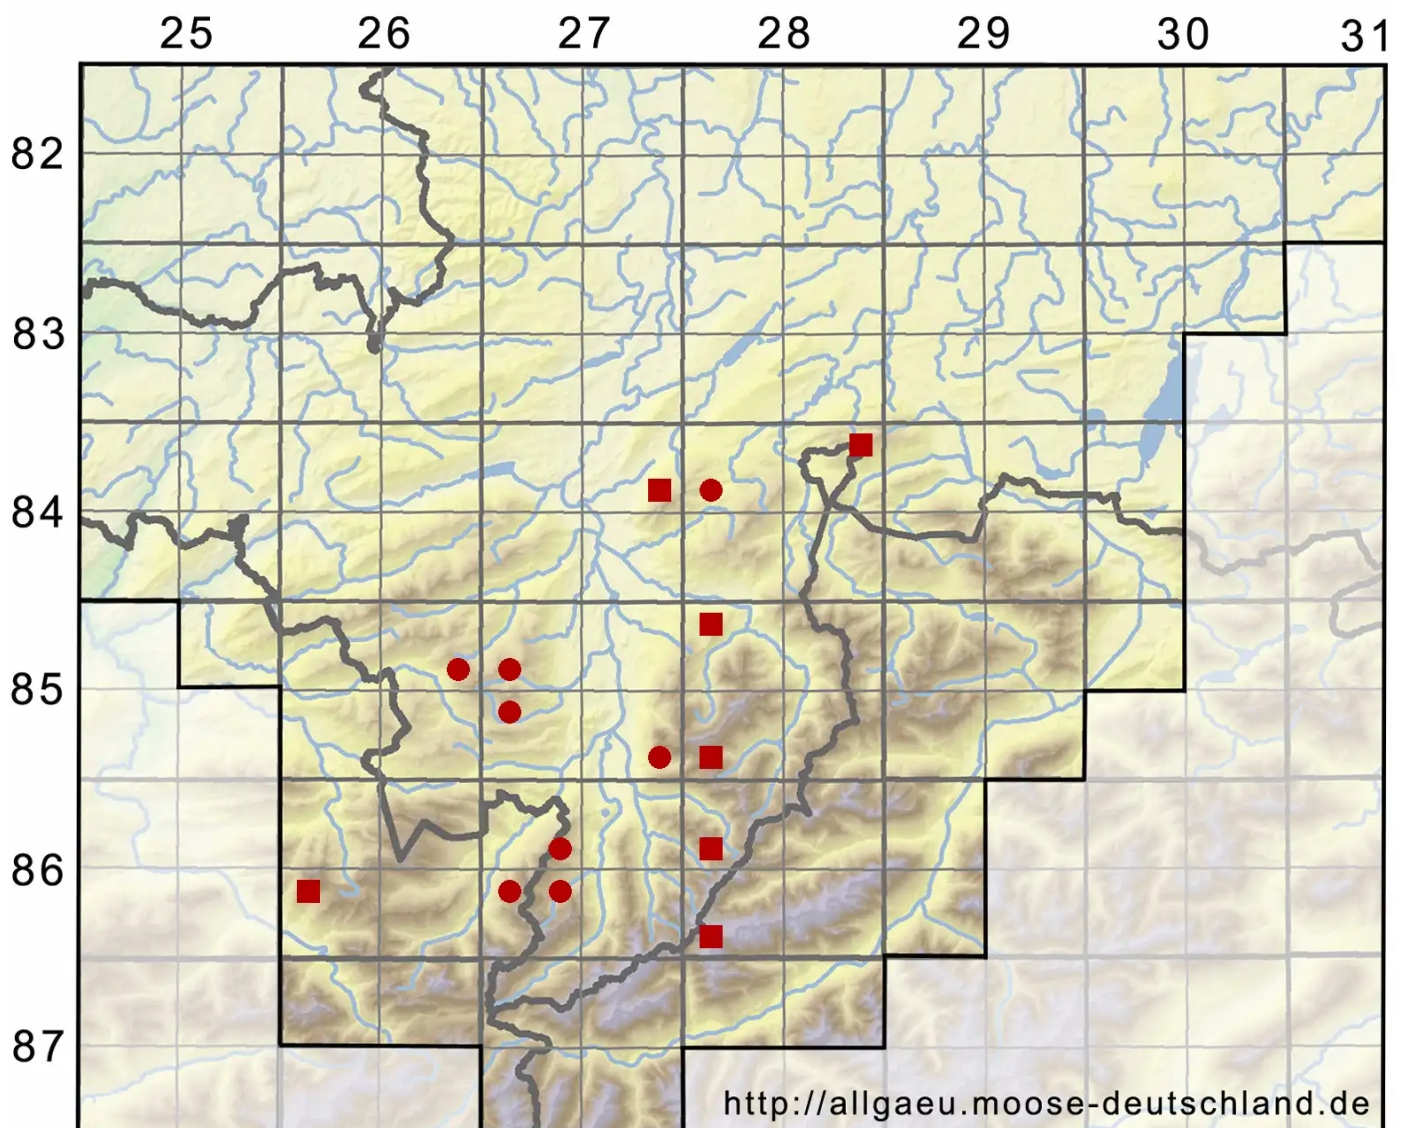

Sciuro-hypnum latifolium (Kindb.) Ignatov & Huttunen

Breitblättriges Schweifchenastmoos, Breitblättriges Neuhaarblattmoos

Legende:

Symbole:

Ausgefülltes Symbol:
Zeitraum von 1980 bis heute (Aktuelle Angabe)

Leeres Symbol:
Zeitraum vor 1980 (Altangabe)

Quadrat: Herbarbeleg