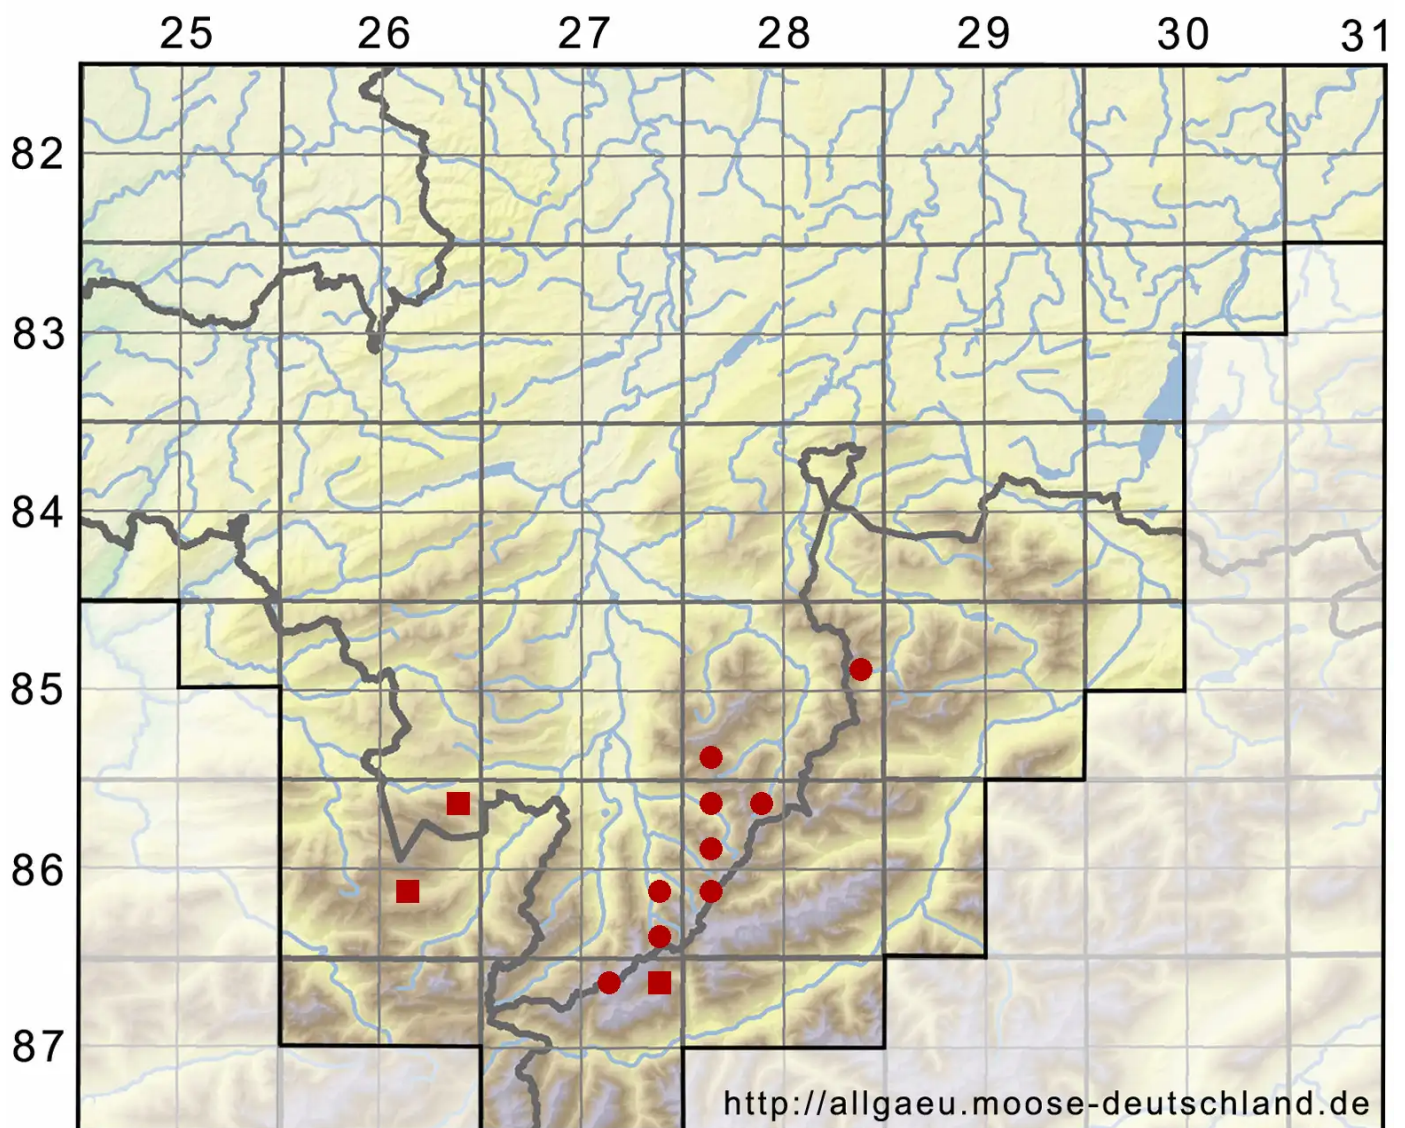

# Sciuro-hypnum glaciale (Schimp.) Ignatov & Huttunen

Gletscher-Schweifchenastmoos, Gletscher-Neuhaarblattmoos

Legende:

**Symbole:**

Ausgefülltes Symbol:  
Zeitraum von 1980 bis heute (Aktuelle Angabe)

Leeres Symbol:  
Zeitraum vor 1980 (Altangabe)

Quadrat: Herbarbeleg