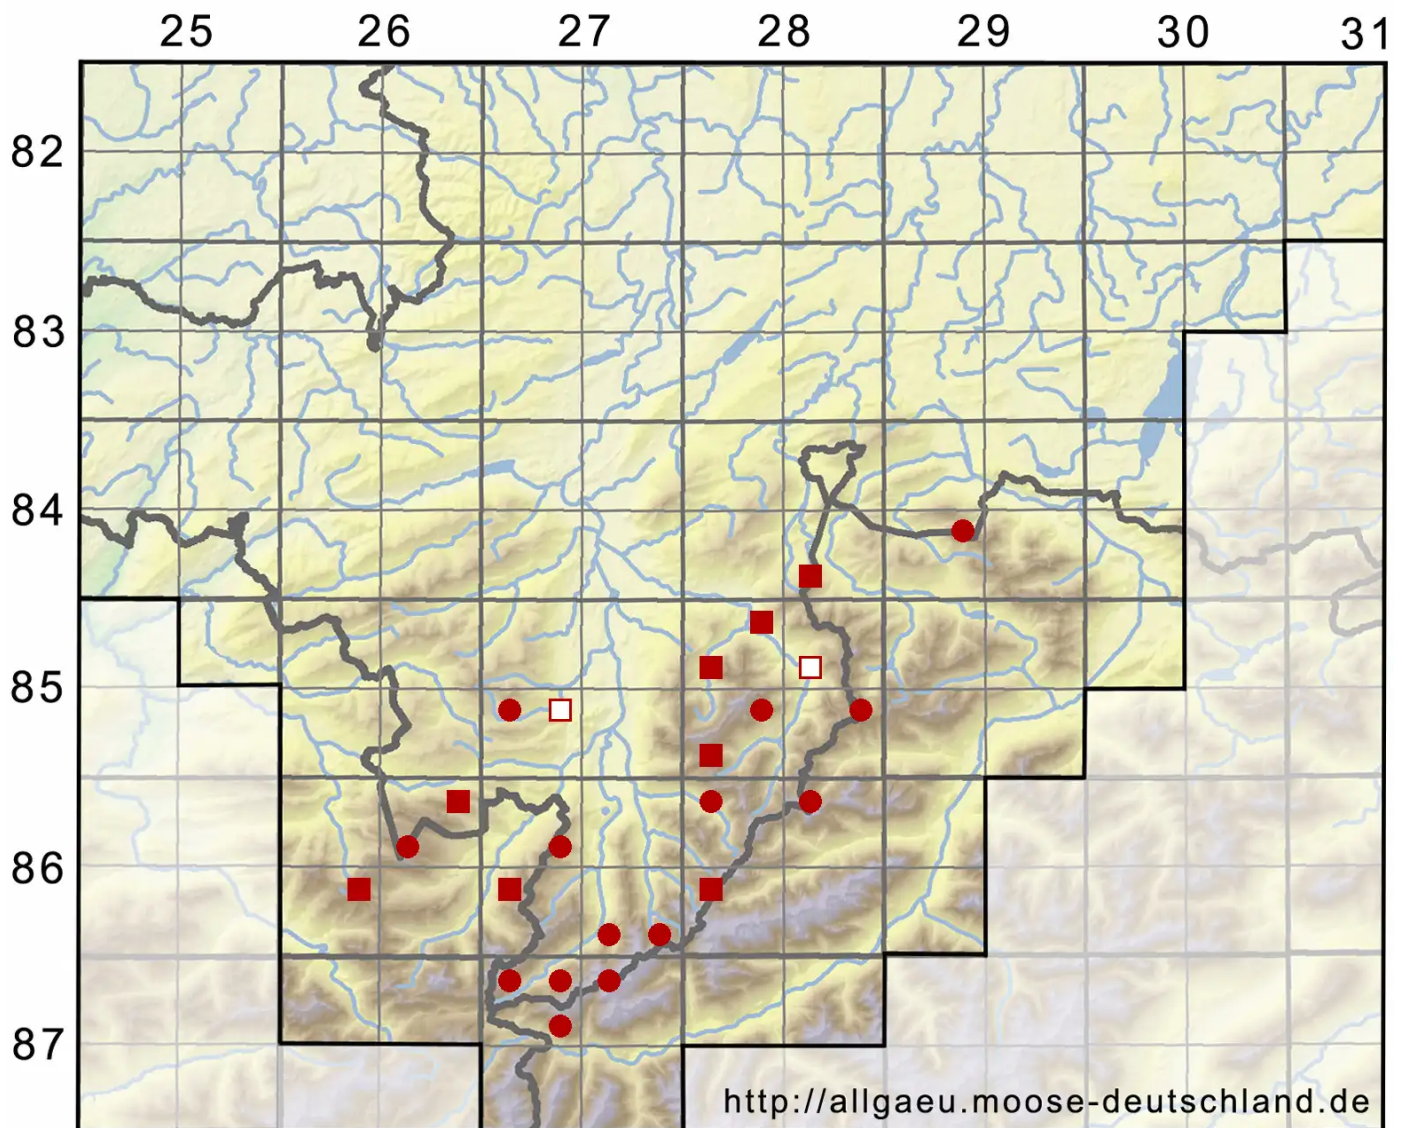

Schljakovianthus quadrilobus (Lindb.) Konstant. & Vilnet

Vierlappiges Bartspitzmoos

Legende:

Symbole:

Ausgefülltes Symbol:
Zeitraum von 1980 bis heute (Aktuelle Angabe)

Leeres Symbol:
Zeitraum vor 1980 (Altangabe)

Quadrat: Herbarbeleg