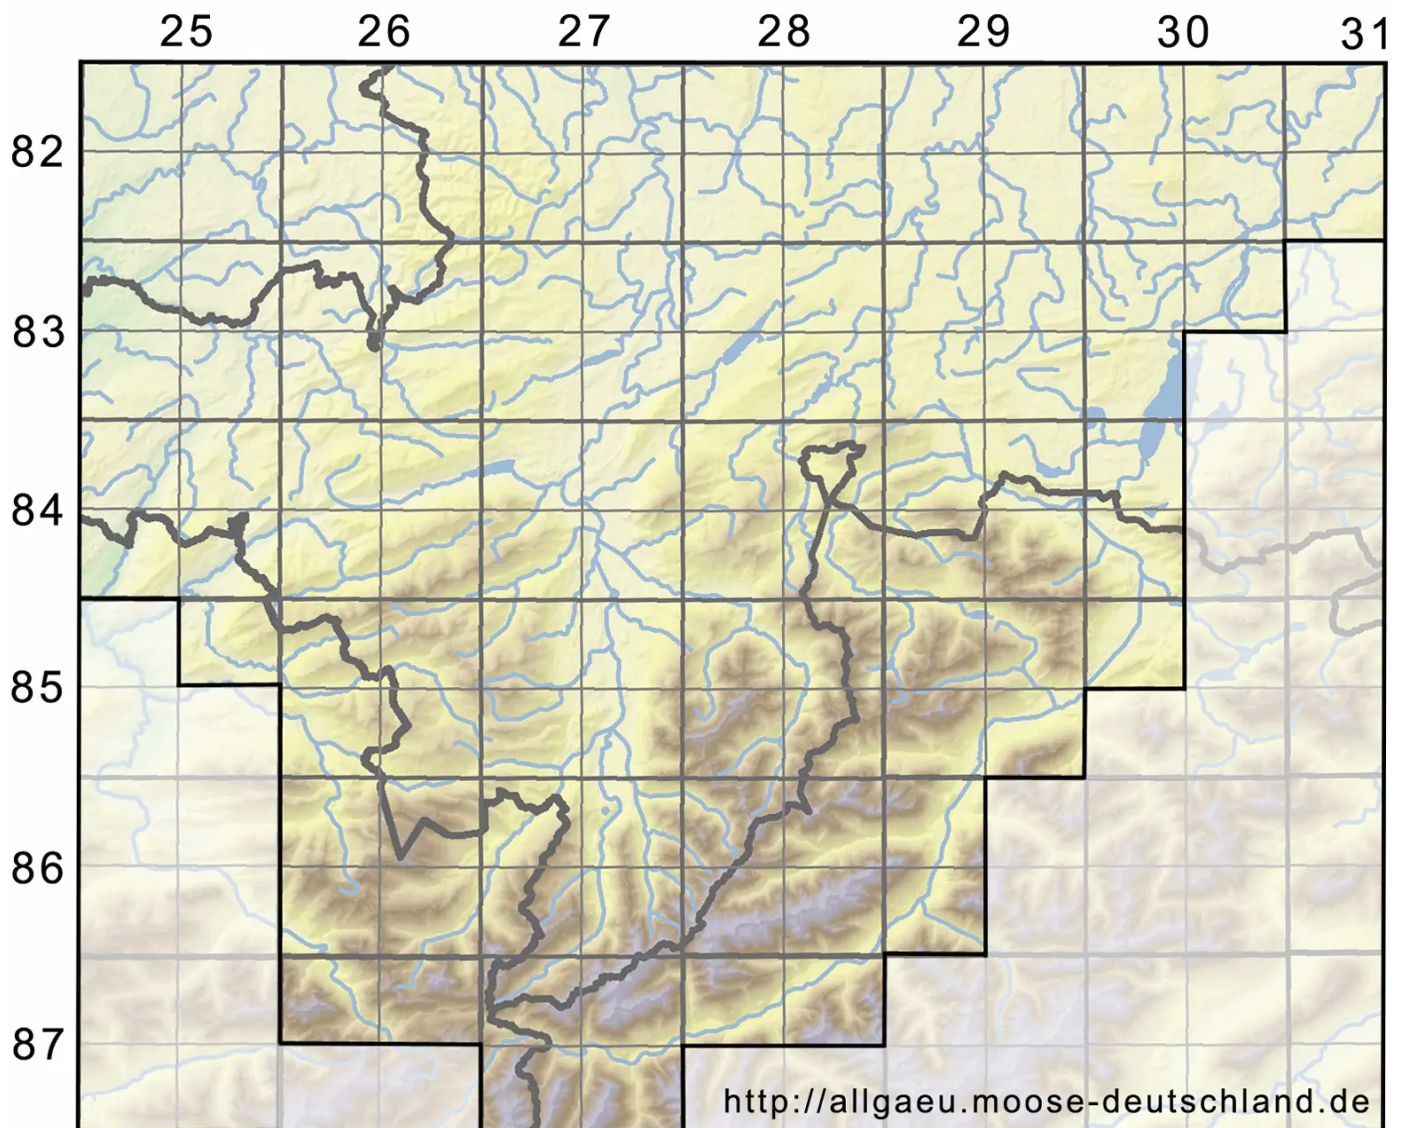

Schistostega pennata (Hedw.) F.Weber & D.Mohr

Leuchtmoos, Feder-Leuchtmoos

Legende:

Symbole:

Ausgefülltes Symbol:
Zeitraum von 1980 bis heute (Aktuelle Angabe)

Leeres Symbol:
Zeitraum vor 1980 (Altangabe)

Quadrat: Herbarbeleg