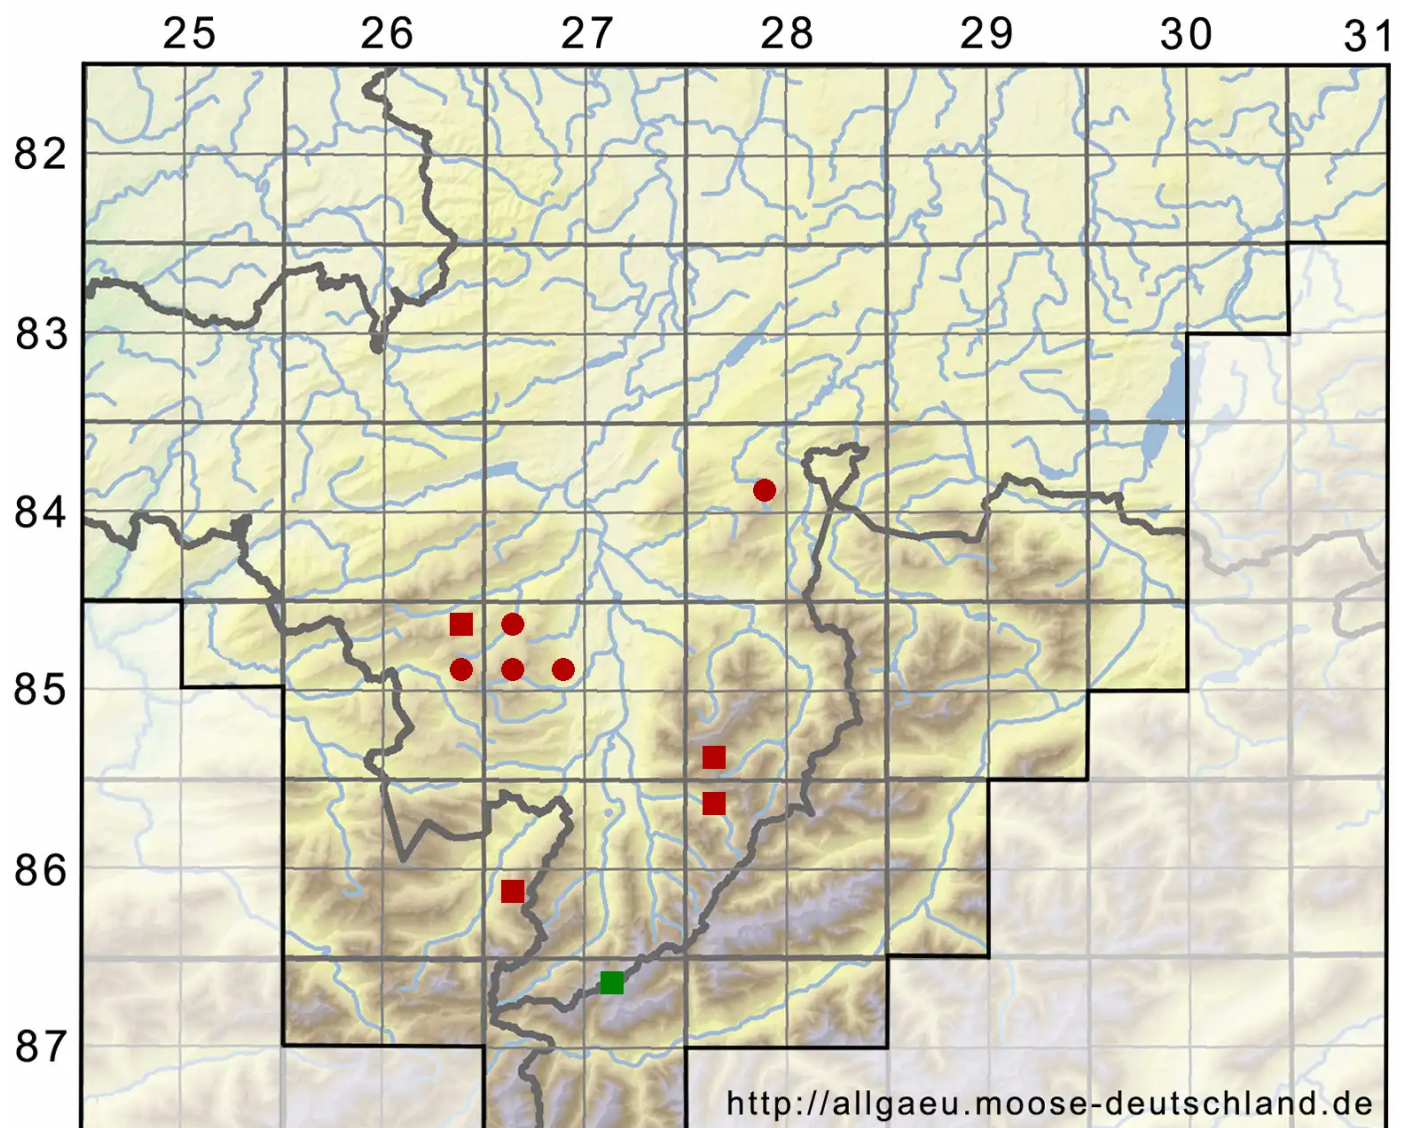

Schistochilopsis opacifolia (Culm. ex Meyl.) Konstant.

Schneeboden-Dorn-Spitzmoos

Legende:

- Symbole:**
- Ausgefülltes Symbol:
Zeitraum von 1980 bis heute (Aktuelle Angabe)
 - Leeres Symbol:
Zeitraum vor 1980 (Altangabe)
 - Quadrat: Herbarbeleg