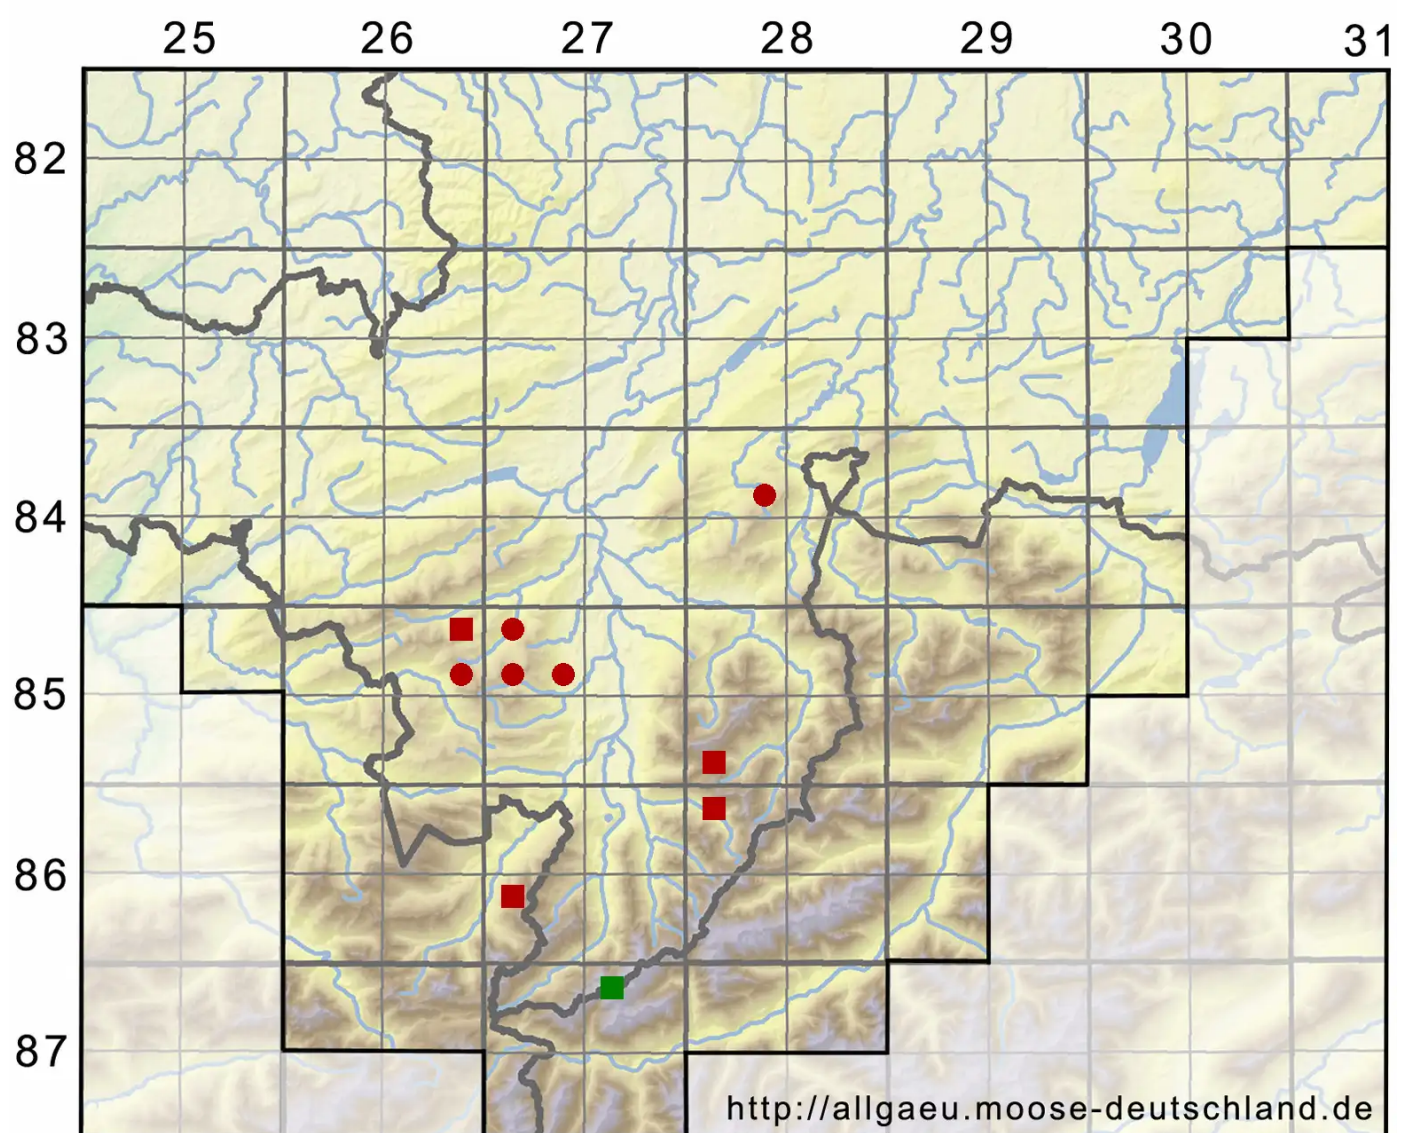

Schistochilopsis opacifolia (Culm. ex Meyl.) Konstant.

Schneeboden-Dorn-Spitzmoos

Legende:

- Symbole:**
- Ausgefülltes Symbol:
Zeitraum von 1980 bis heute (Aktuelle Angabe)
 - Leeres Symbol:
Zeitraum vor 1980 (Altangabe)
 - Quadrat: Herbarbeleg