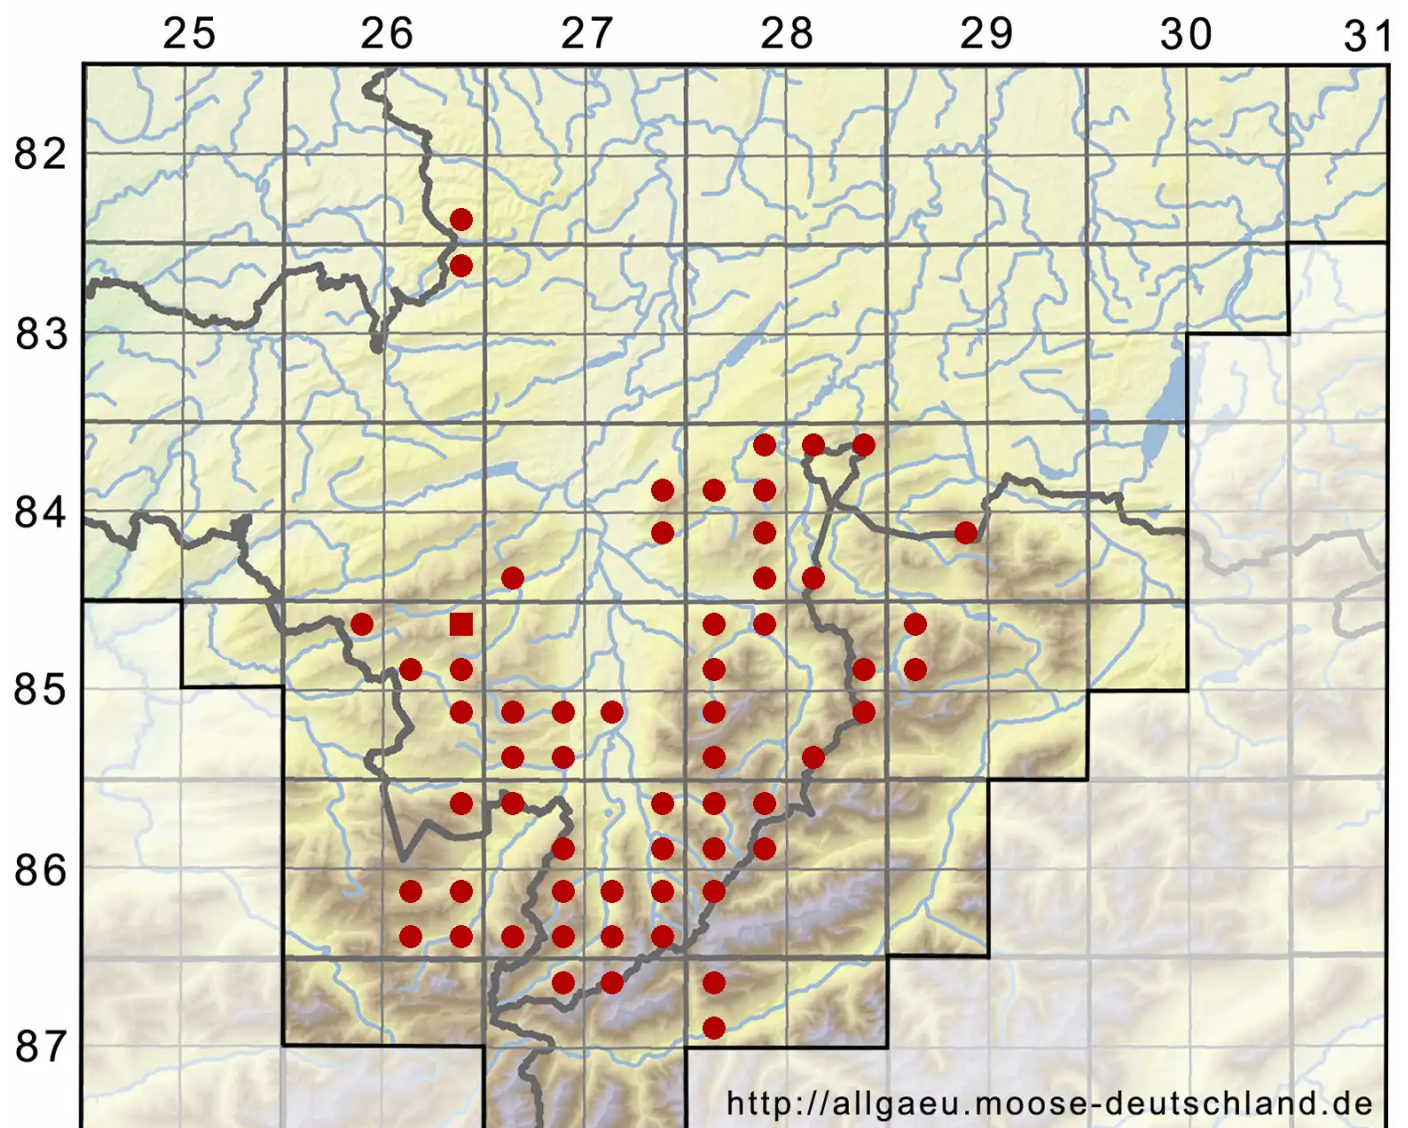

# Schistochilopsis incisa (Schrad.) Konstant.

Bläulichgrünes Dorn-Spitzmoos

Legende:

- Symbole:**
- Ausgefülltes Symbol:  
Zeitraum von 1980 bis heute (Aktuelle Angabe)
  - Leeres Symbol:  
Zeitraum vor 1980 (Altangabe)
  - Quadrat: Herbarbeleg