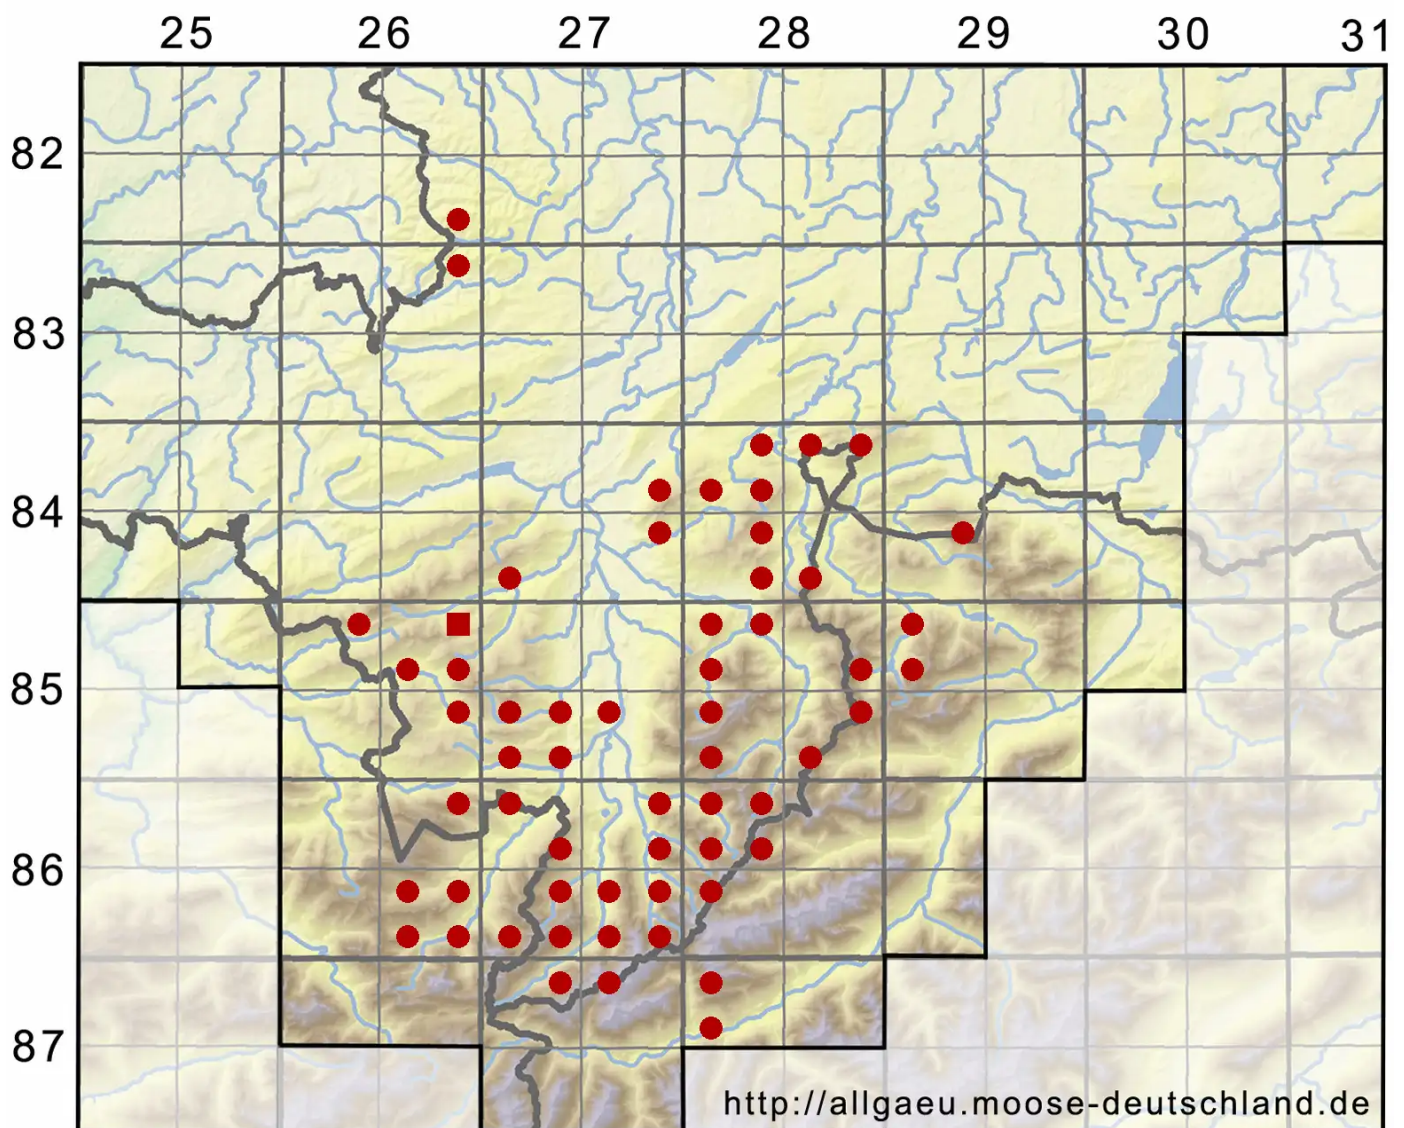

Schistochilopsis incisa (Schrad.) Konstant.

Bläulichgrünes Dorn-Spitzmoos

Legende:

- Symbole:**
- Ausgefülltes Symbol:
Zeitraum von 1980 bis heute (Aktuelle Angabe)
 - Leeres Symbol:
Zeitraum vor 1980 (Altangabe)
 - Quadrat: Herbarbeleg