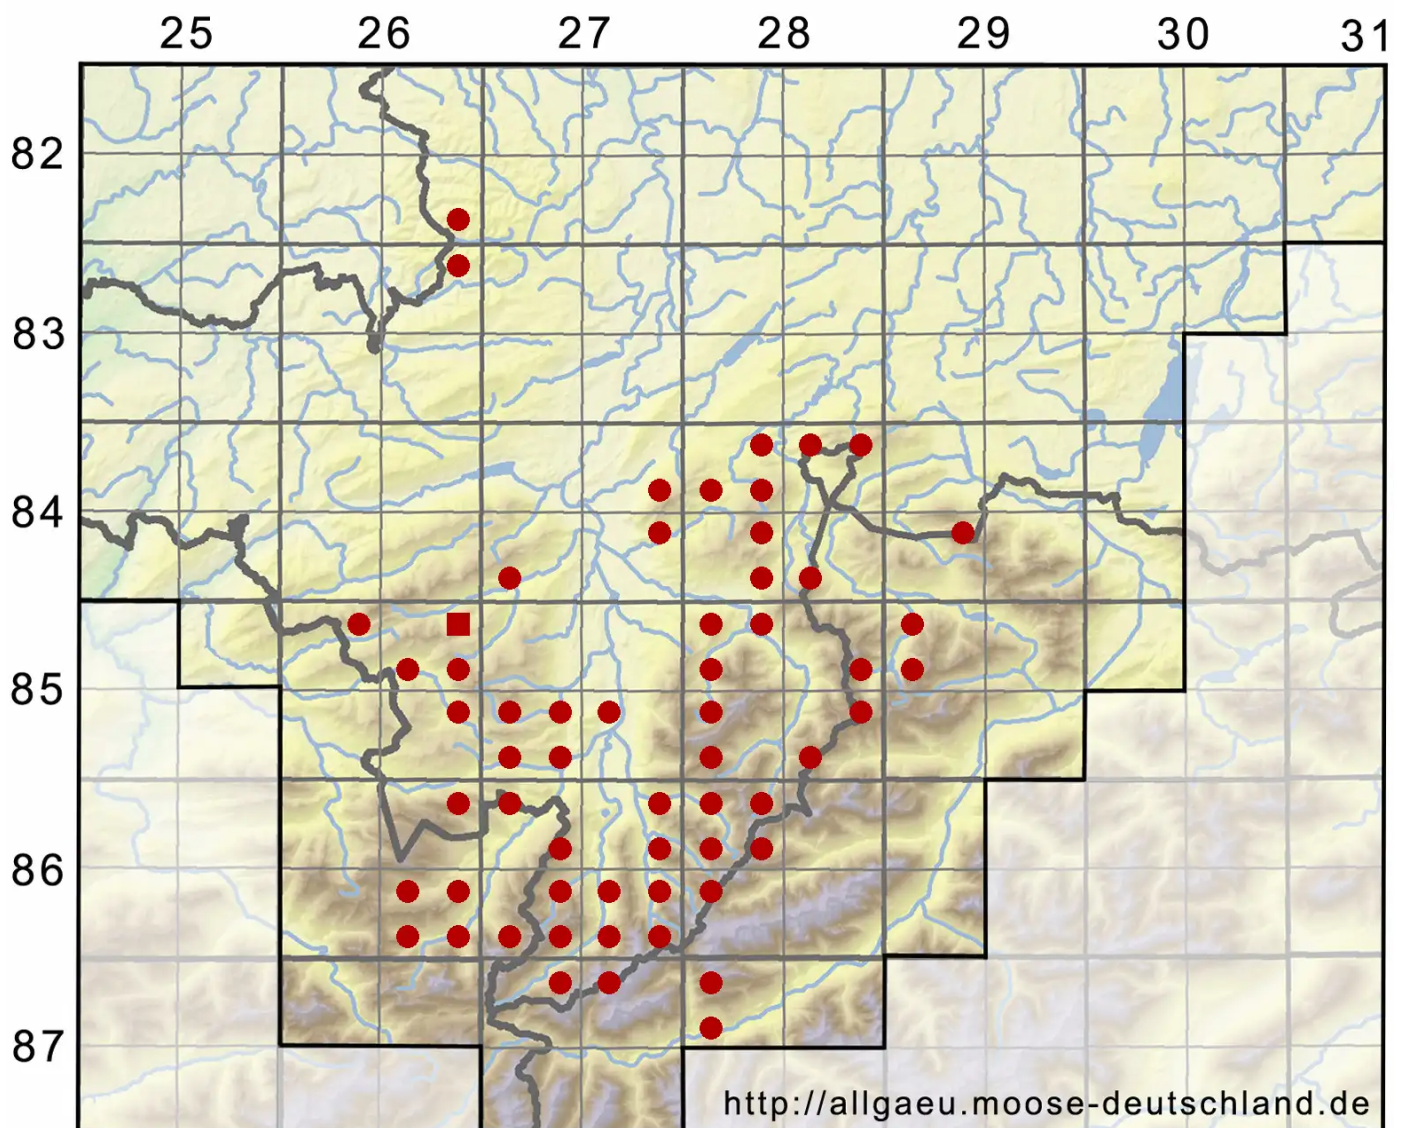

Schistochilopsis incisa (Schrad.) Konstant.

Bläulichgrünes Dorn-Spitzmoos

Legende:

- Symbole:**
- Ausgefülltes Symbol:
Zeitraum von 1980 bis heute (Aktuelle Angabe)
 - Leeres Symbol:
Zeitraum vor 1980 (Altangabe)
 - Quadrat: Herbarbeleg