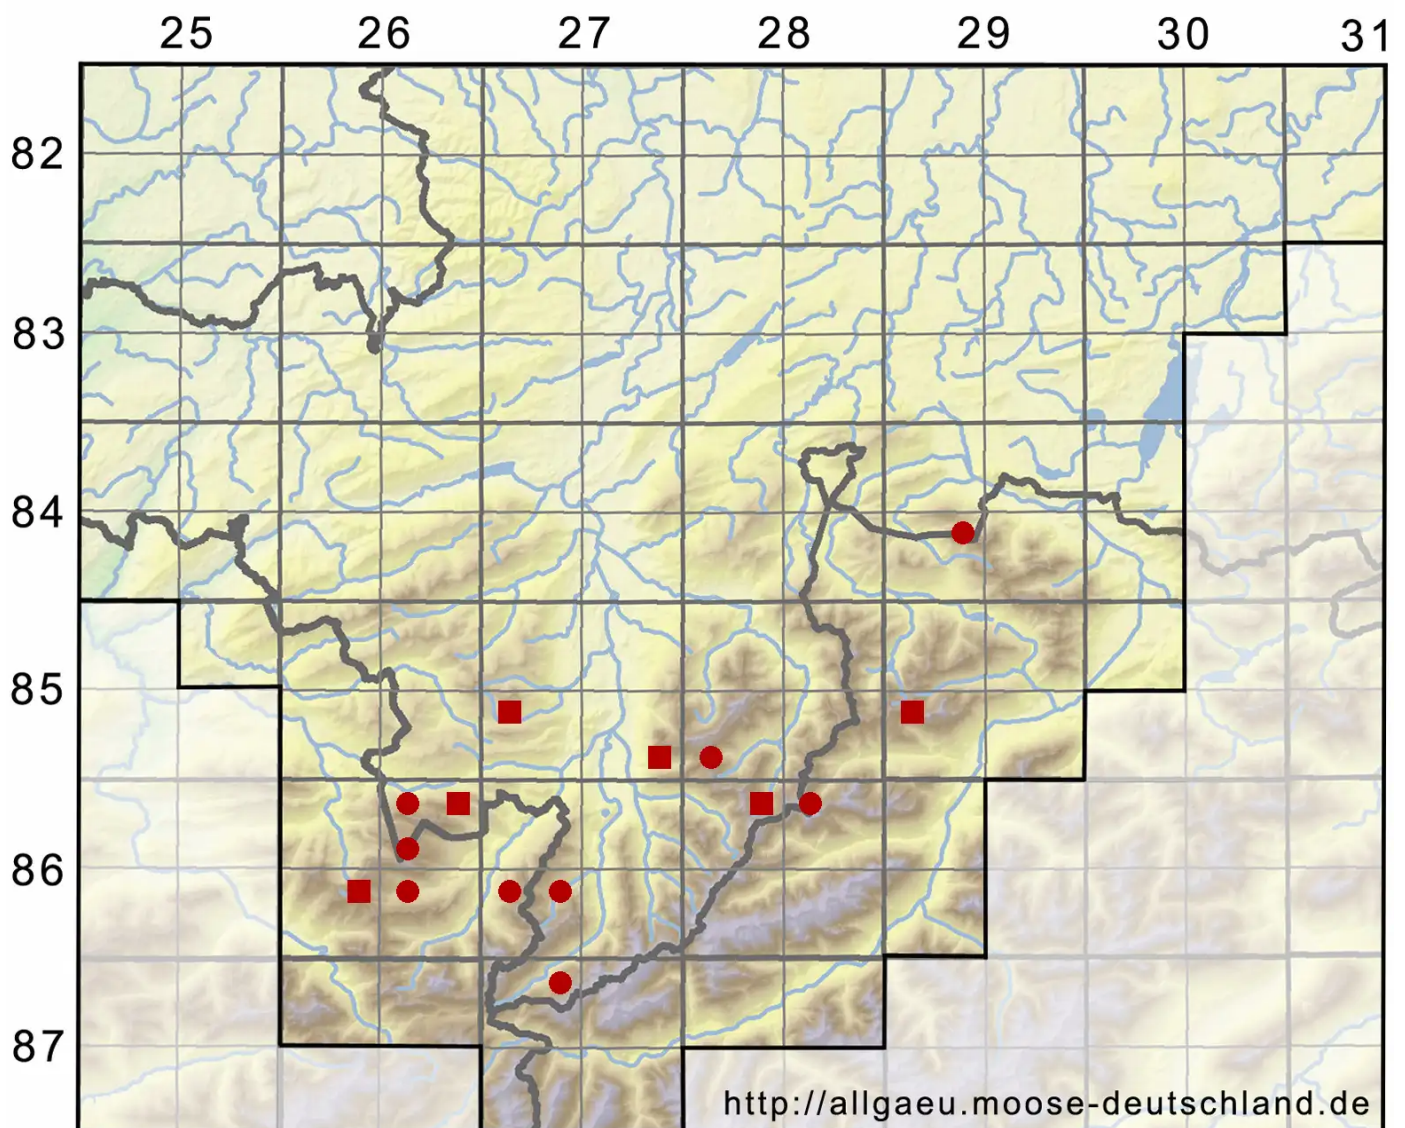

# Schistochilopsis grandiretis (Lindb. ex Kaal.) Konstant.

Großzelliges Dorn-Spitzmoos

Legende:

- Symbole:**
- Ausgefülltes Symbol:  
Zeitraum von 1980 bis heute (Aktuelle Angabe)
  - Leeres Symbol:  
Zeitraum vor 1980 (Altangabe)
  - Quadrat: Herbarbeleg