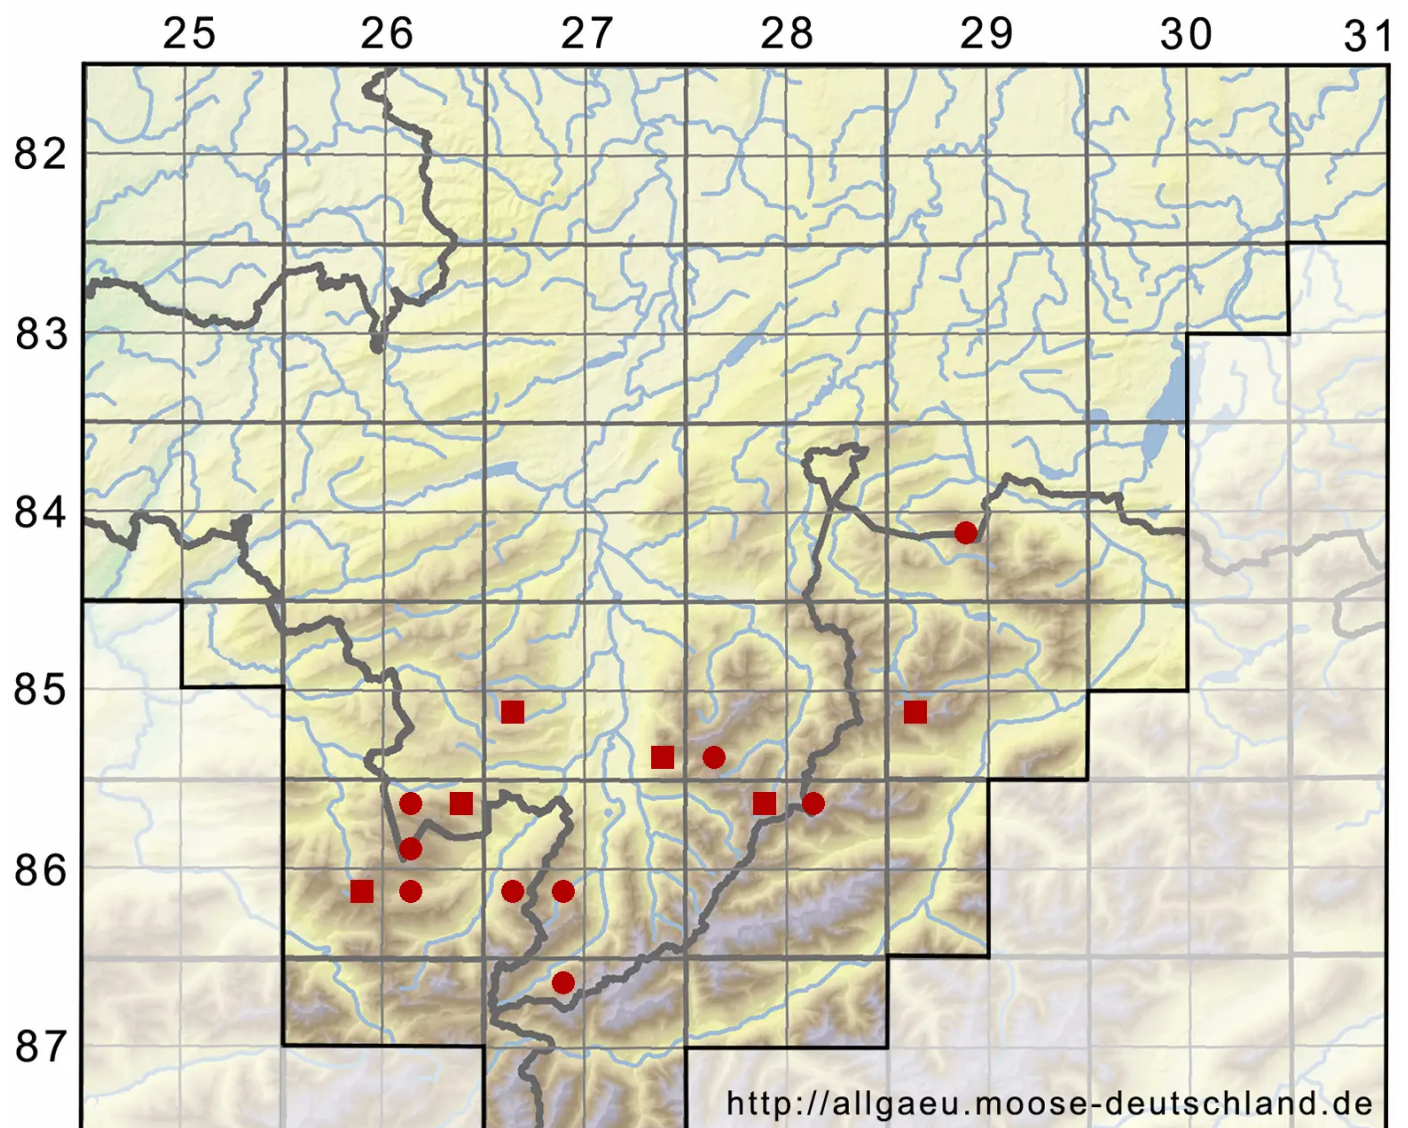

Schistochilopsis grandiretis (Lindb. ex Kaal.) Konstant.

Großzelliges Dorn-Spitzmoos

Legende:

- Symbole:**
- Ausgefülltes Symbol:
Zeitraum von 1980 bis heute (Aktuelle Angabe)
 - Leeres Symbol:
Zeitraum vor 1980 (Altangabe)
 - Quadrat: Herbarbeleg