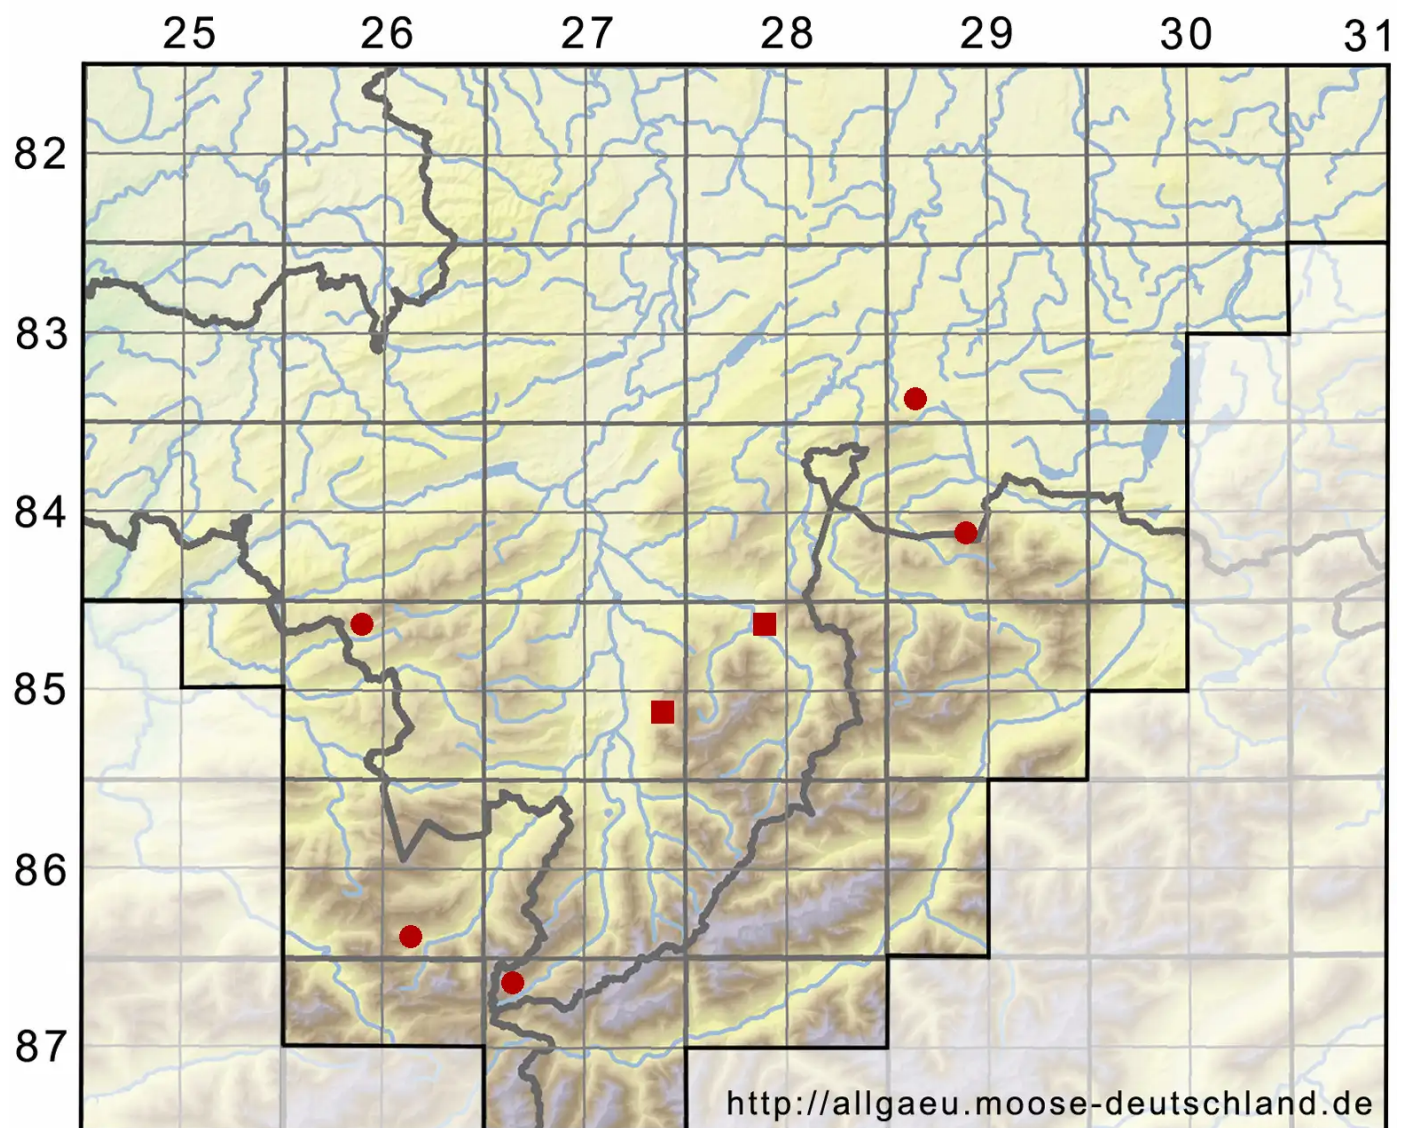

Schistidium robustum (Nees & Hornsch.) H.H.Blom

Kräftiges Spalthütchen

Legende:

Symbole:

Ausgefülltes Symbol:
Zeitraum von 1980 bis heute (Aktuelle Angabe)

Leeres Symbol:
Zeitraum vor 1980 (Altangabe)

Quadrat: Herbarbeleg