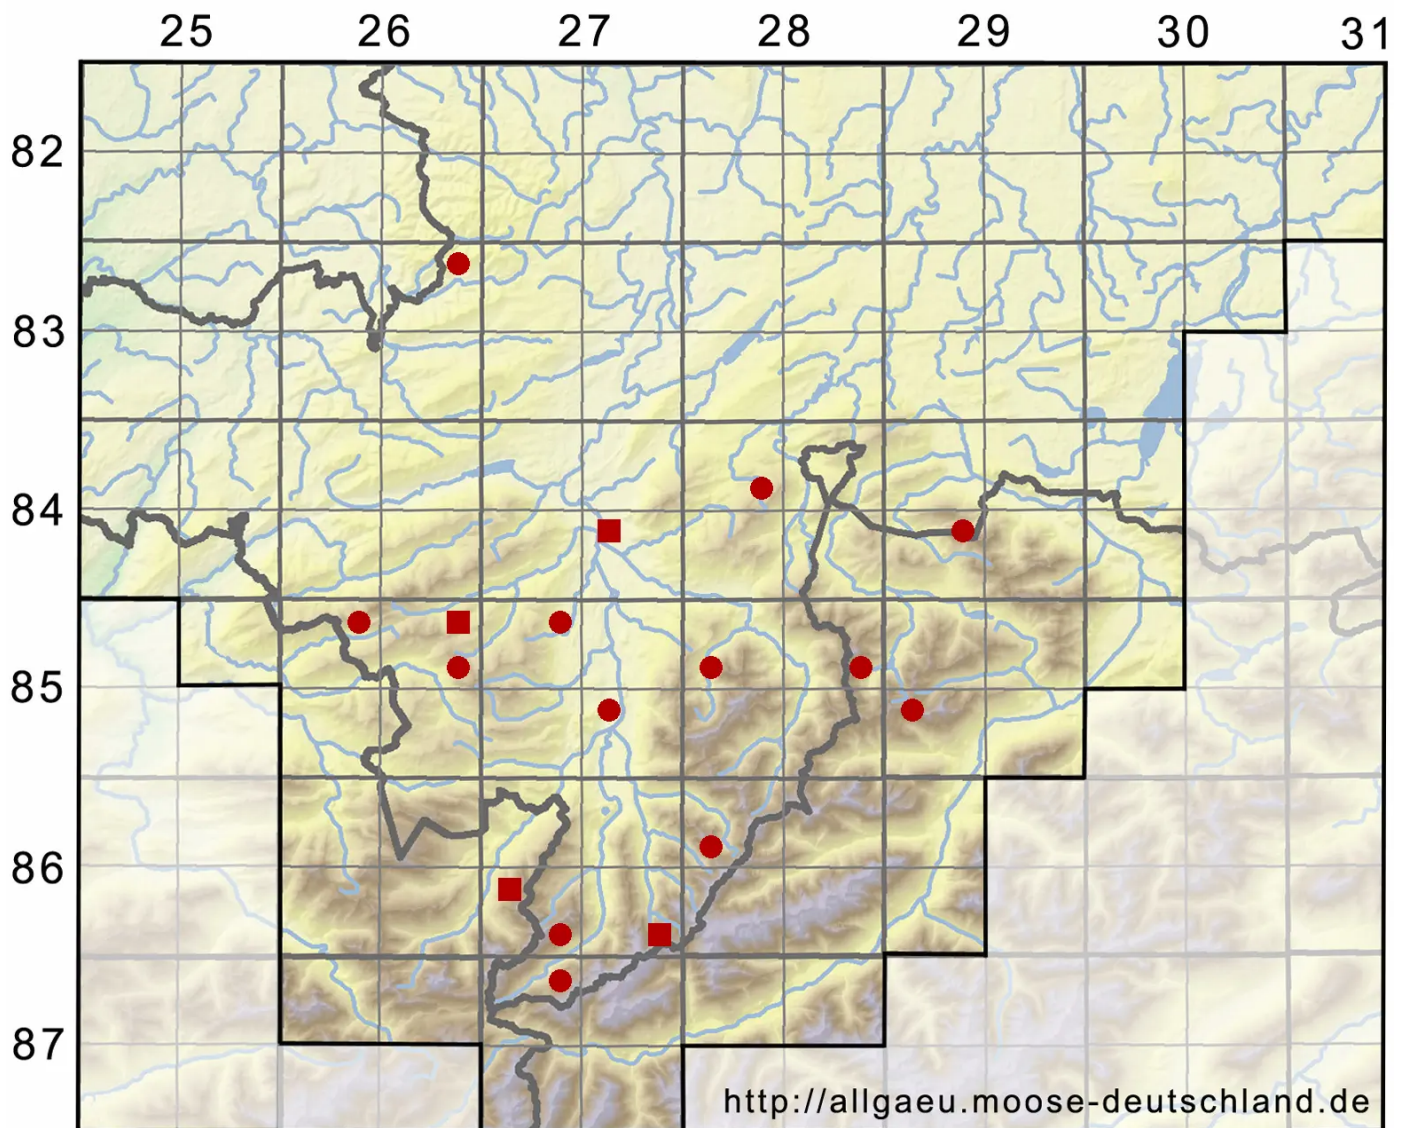

Schistidium dupretii (Thér.) W.A.Weber

Kurzhaar-Spalthütchen

Legende:

Symbole:

Ausgefülltes Symbol:
Zeitraum von 1980 bis heute (Aktuelle Angabe)

Leeres Symbol:
Zeitraum vor 1980 (Altangabe)

Quadrat: Herbarbeleg