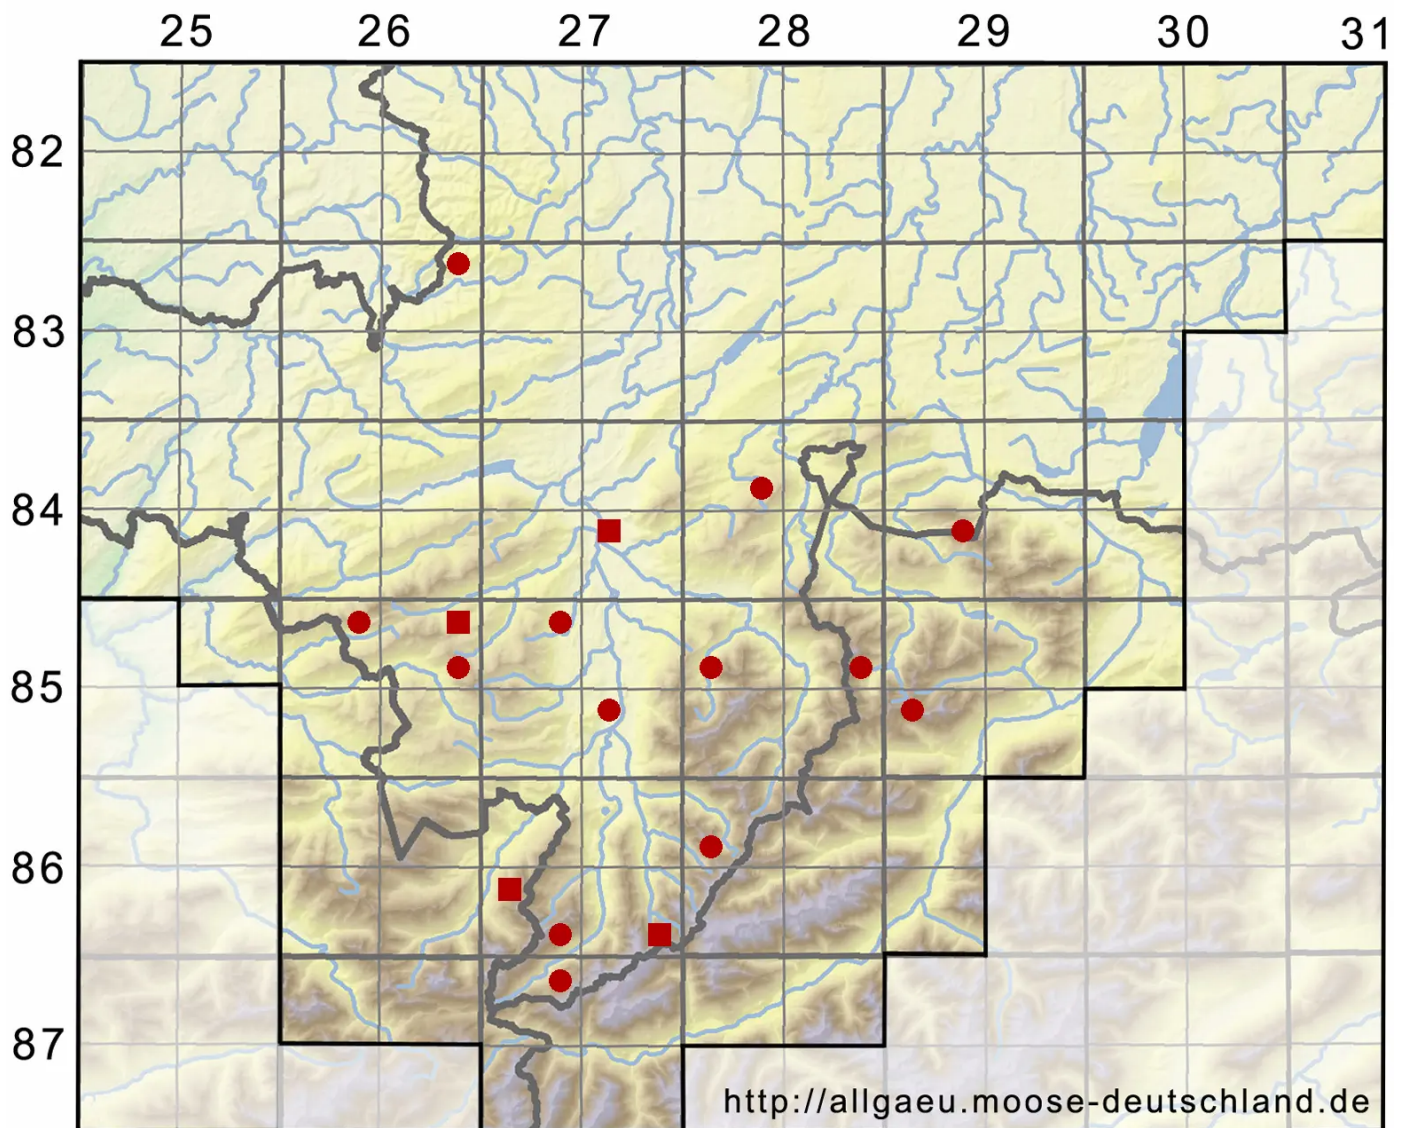

# Schistidium dupretii (Thér.) W.A.Weber

Kurzhaar-Spalthütchen

Legende:

- Symbole:**
- Ausgefülltes Symbol:  
Zeitraum von 1980 bis heute (Aktuelle Angabe)
  - Leeres Symbol:  
Zeitraum vor 1980 (Altangabe)
  - Quadrat: Herbarbeleg