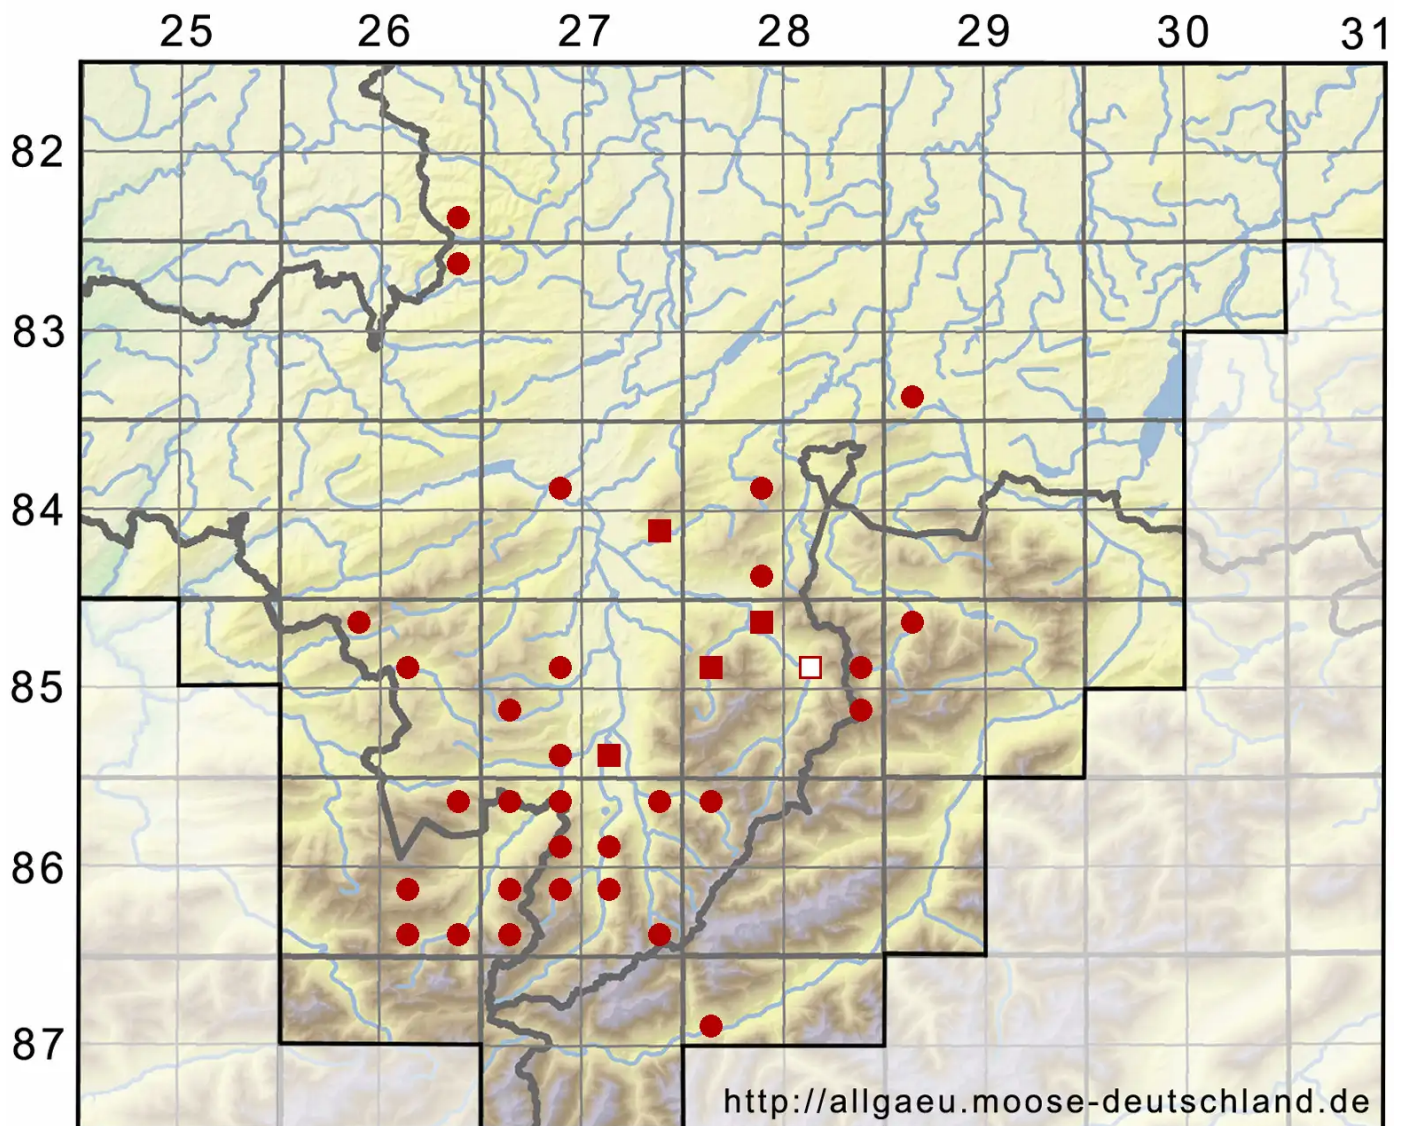

Schistidium trichodon (Brid.) Poelt

Haarzahl-Spalthütchen

Legende:

- Symbole:**
- Ausgefülltes Symbol:
Zeitraum von 1980 bis heute (Aktuelle Angabe)
 - Leeres Symbol:
Zeitraum vor 1980 (Altangabe)
 - Quadrat: Herbarbeleg