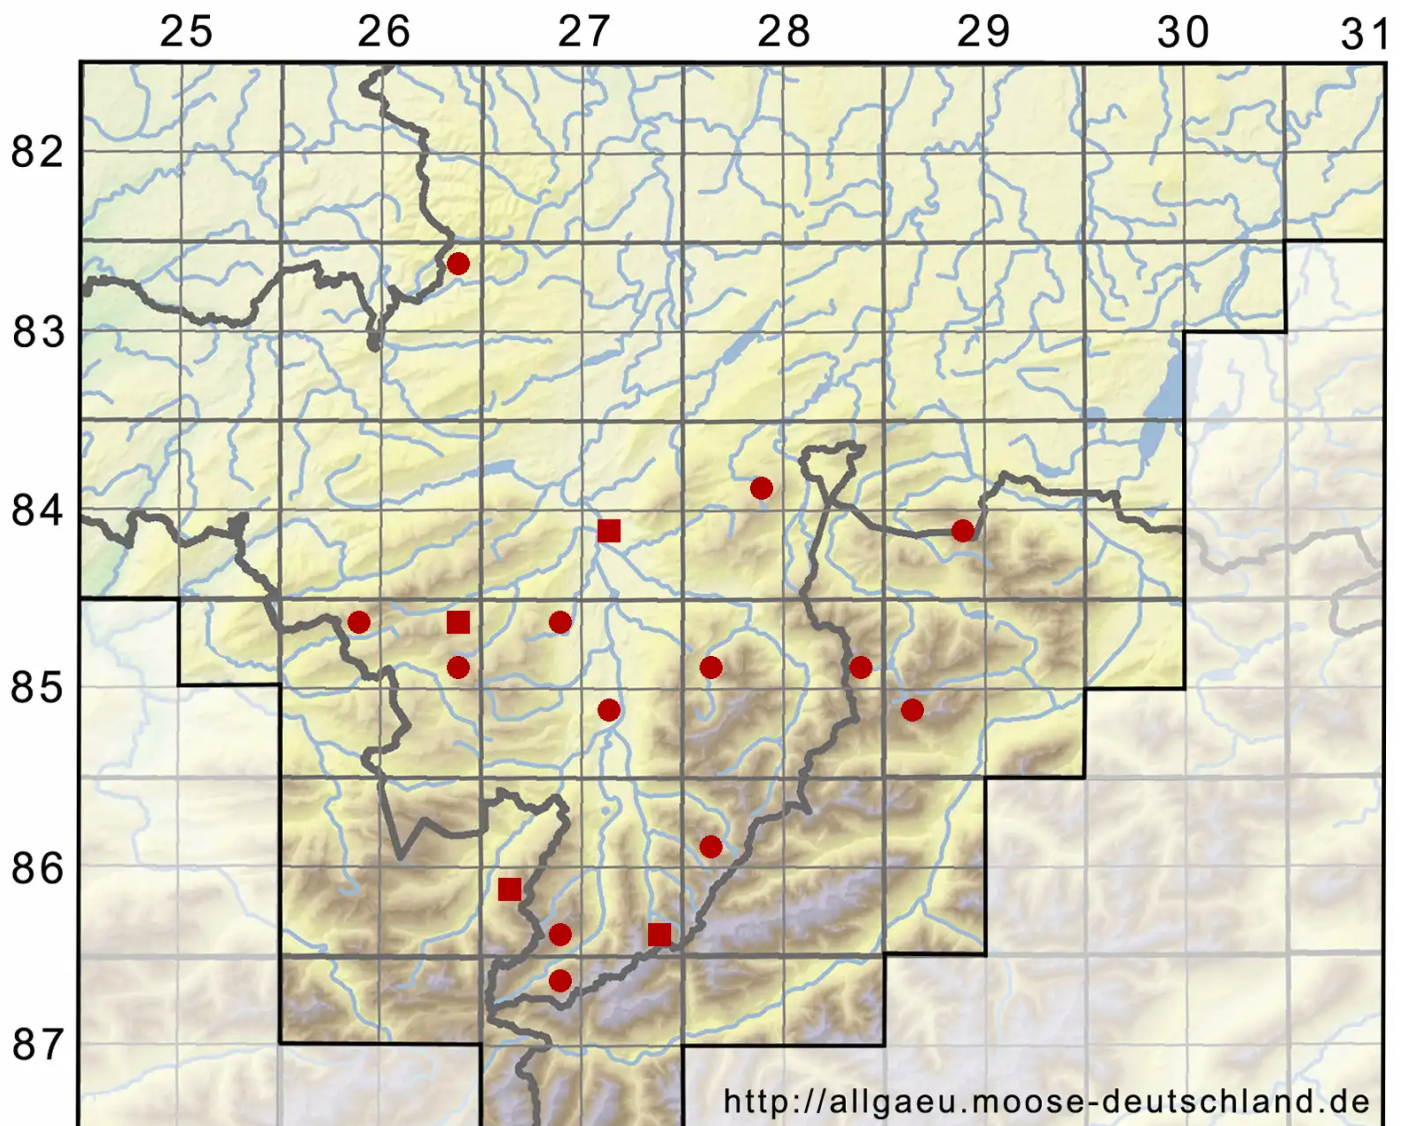

Schistidium dupretii (Thér.) W.A.Weber

Kurzhaar-Spalthütchen

Legende:

- Symbole:**
- Ausgefülltes Symbol:
Zeitraum von 1980 bis heute (Aktuelle Angabe)
 - Leeres Symbol:
Zeitraum vor 1980 (Altangabe)
 - Quadrat: Herbarbeleg