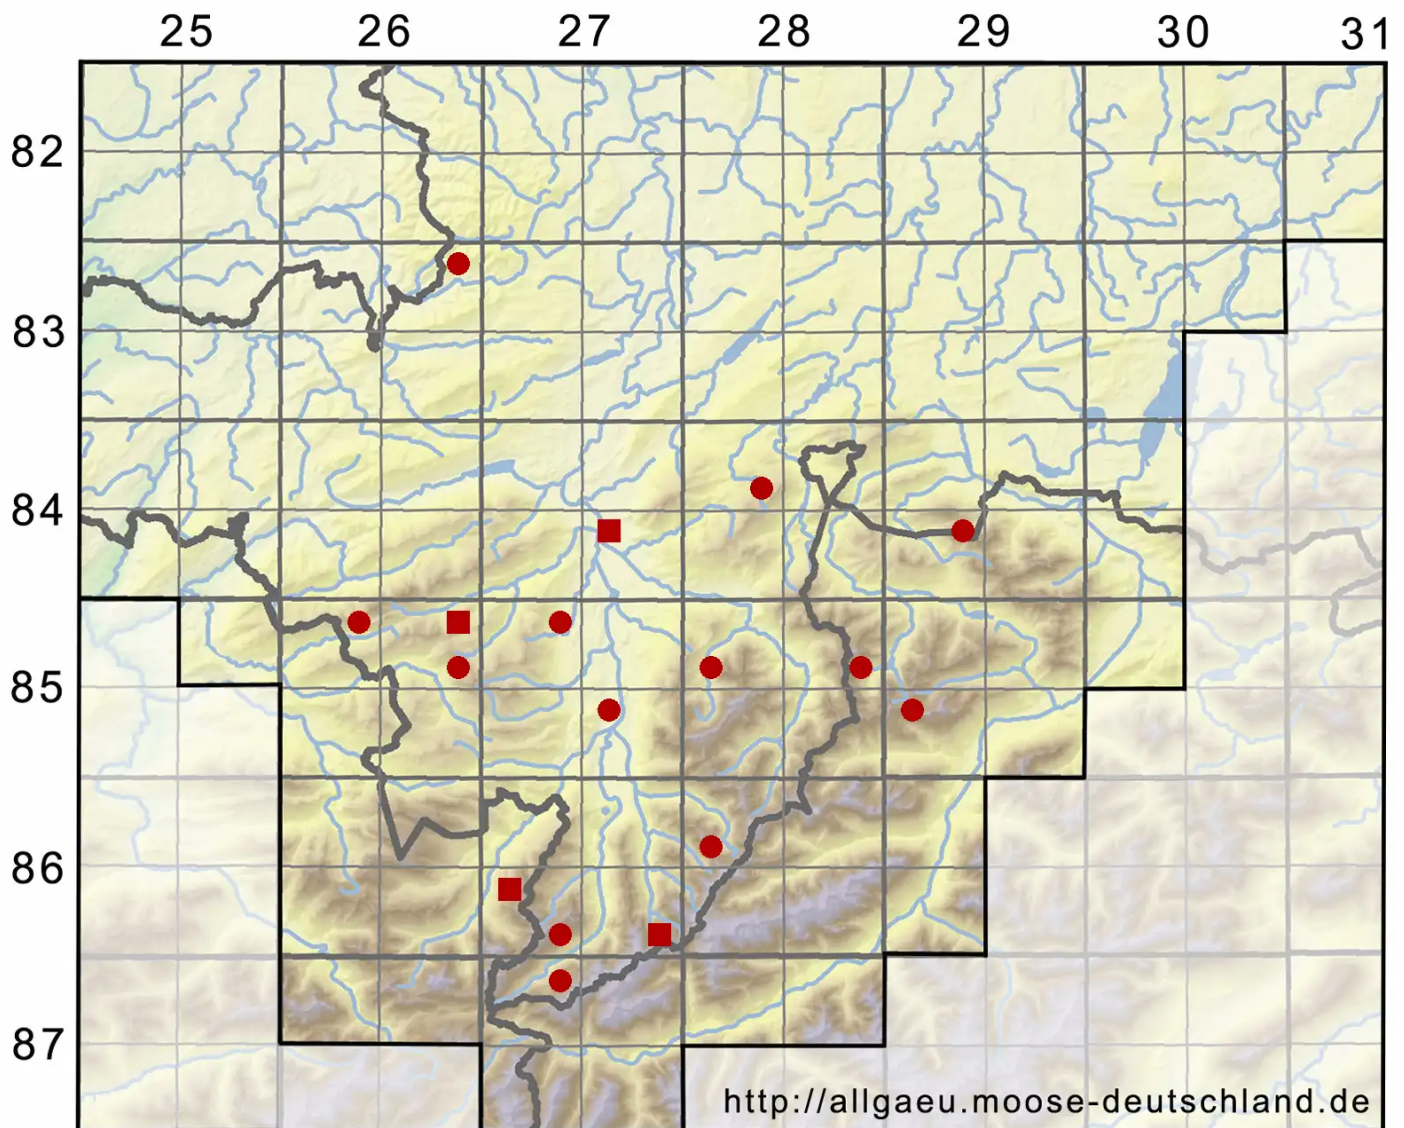

Schistidium dupretii (Thér.) W.A.Weber

Kurzhaar-Spalthütchen

Legende:

Symbole:

Ausgefülltes Symbol:
Zeitraum von 1980 bis heute (Aktuelle Angabe)

Leeres Symbol:
Zeitraum vor 1980 (Altangabe)

Quadrat: Herbarbeleg