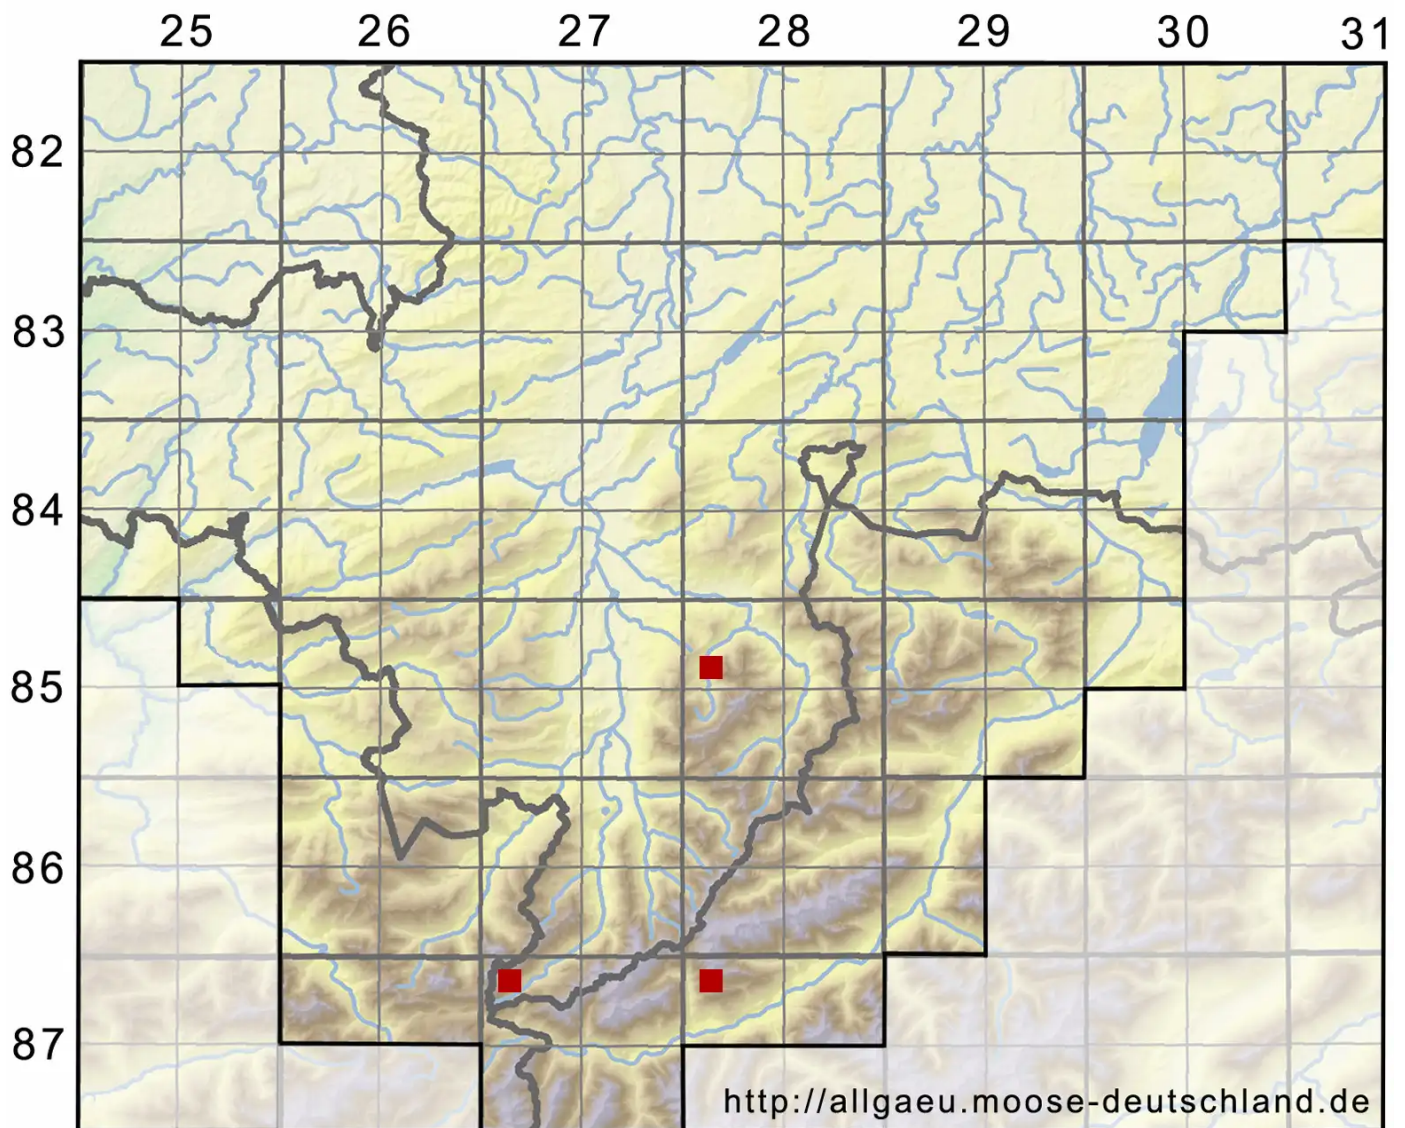

Schistidium confertum (Funck) Bruch & Schimp.

Dichtes Spalthütchen

Legende:

Symbole:

Ausgefülltes Symbol:
Zeitraum von 1980 bis heute (Aktuelle Angabe)

Leeres Symbol:
Zeitraum vor 1980 (Altangabe)

Quadrat: Herbarbeleg