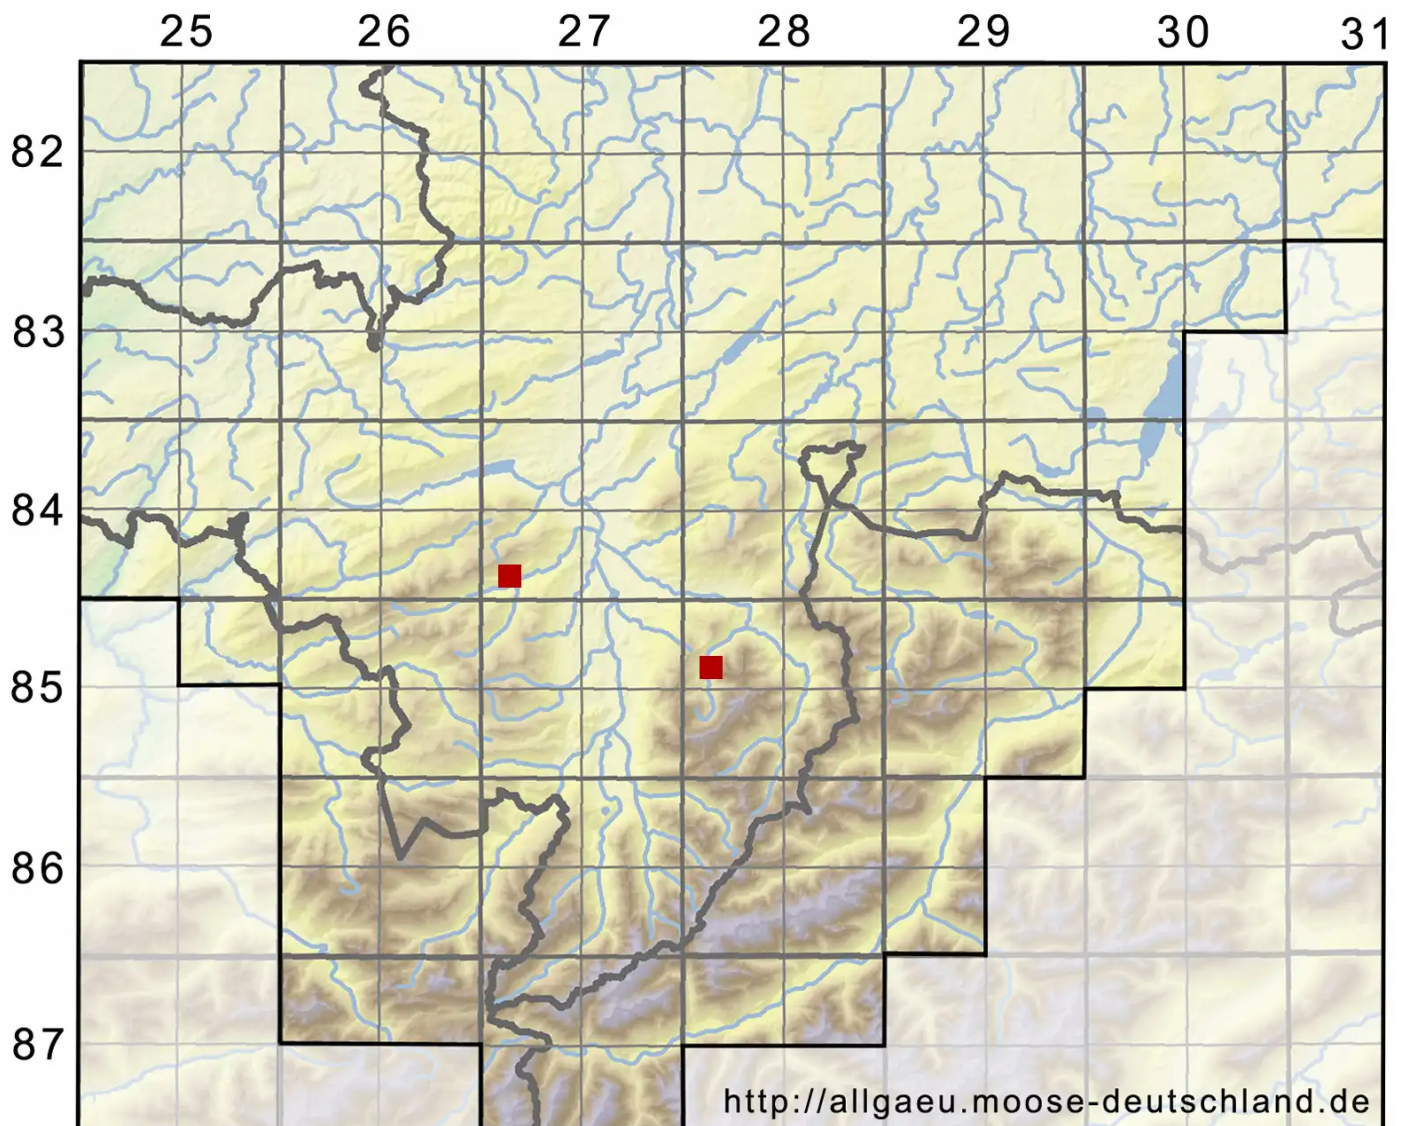

Schistidium atrofusum (Schimp.) Limpr.

Schwarzbraunes Spalthütchen

Legende:

- Symbole:**
- Ausgefülltes Symbol:
Zeitraum von 1980 bis heute (Aktuelle Angabe)
 - Leeres Symbol:
Zeitraum vor 1980 (Altangabe)
 - Quadrat: Herbarbeleg