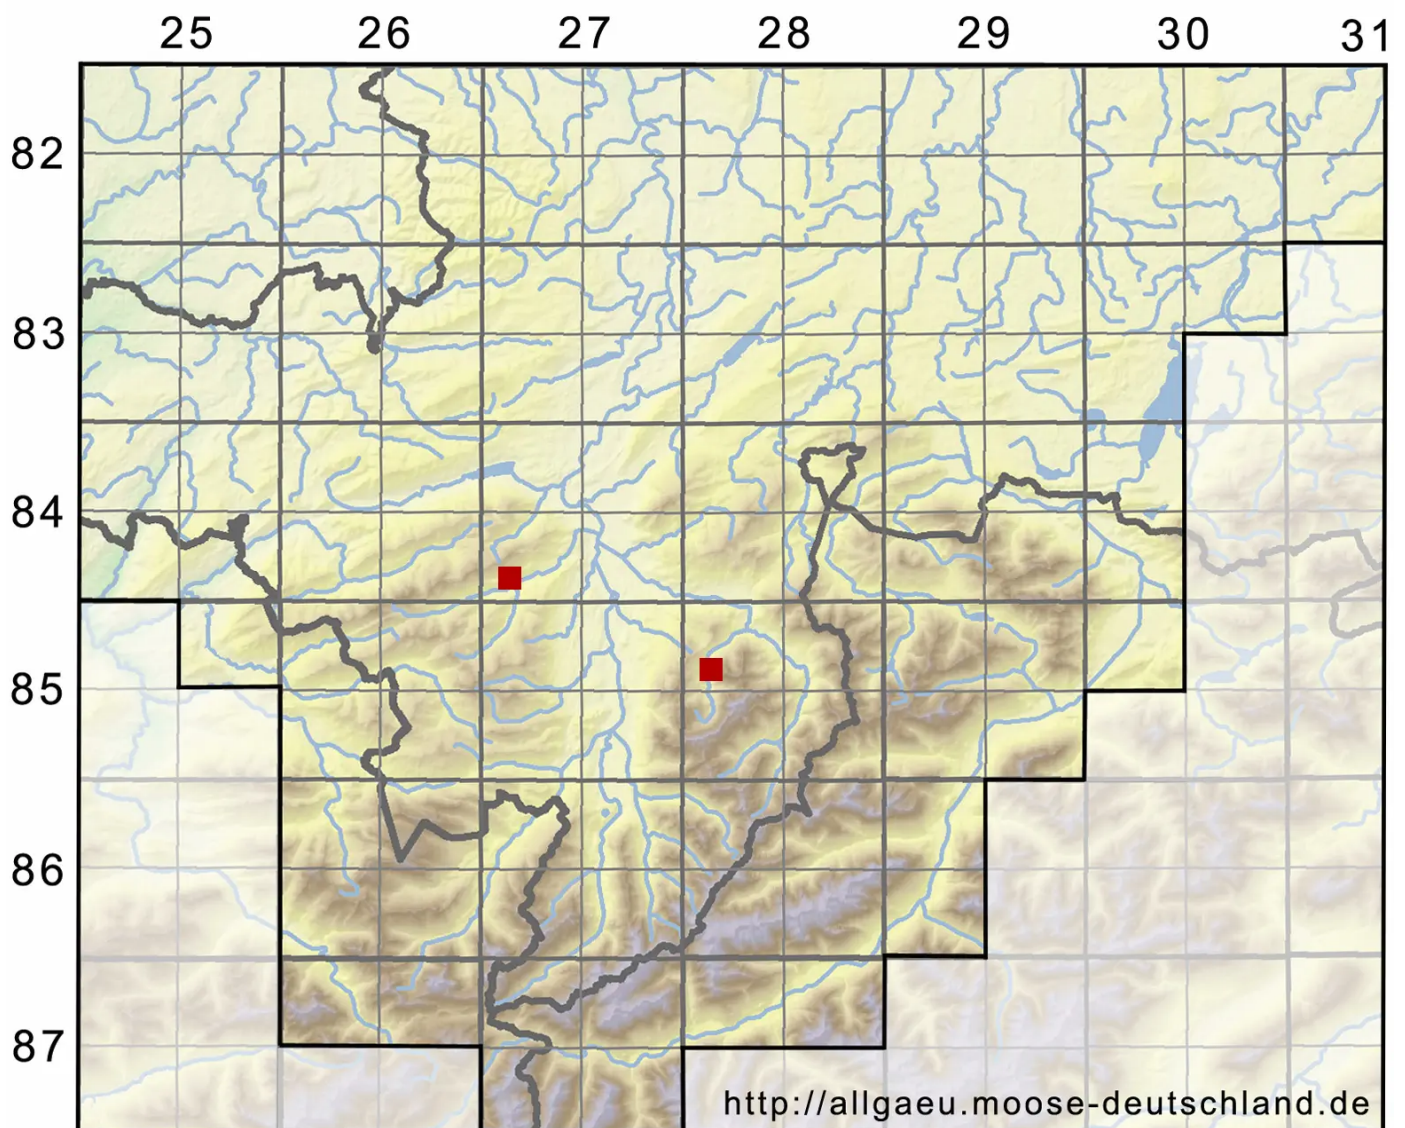

Schistidium atrofusum (Schimp.) Limpr.

Schwarzbraunes Spalthütchen

Legende:

Symbole:
Ausgefülltes Symbol:
Zeitraum von 1980 bis heute (Aktuelle Angabe)
Leeres Symbol:
Zeitraum vor 1980 (Altangabe)
Quadrat: Herbarbeleg