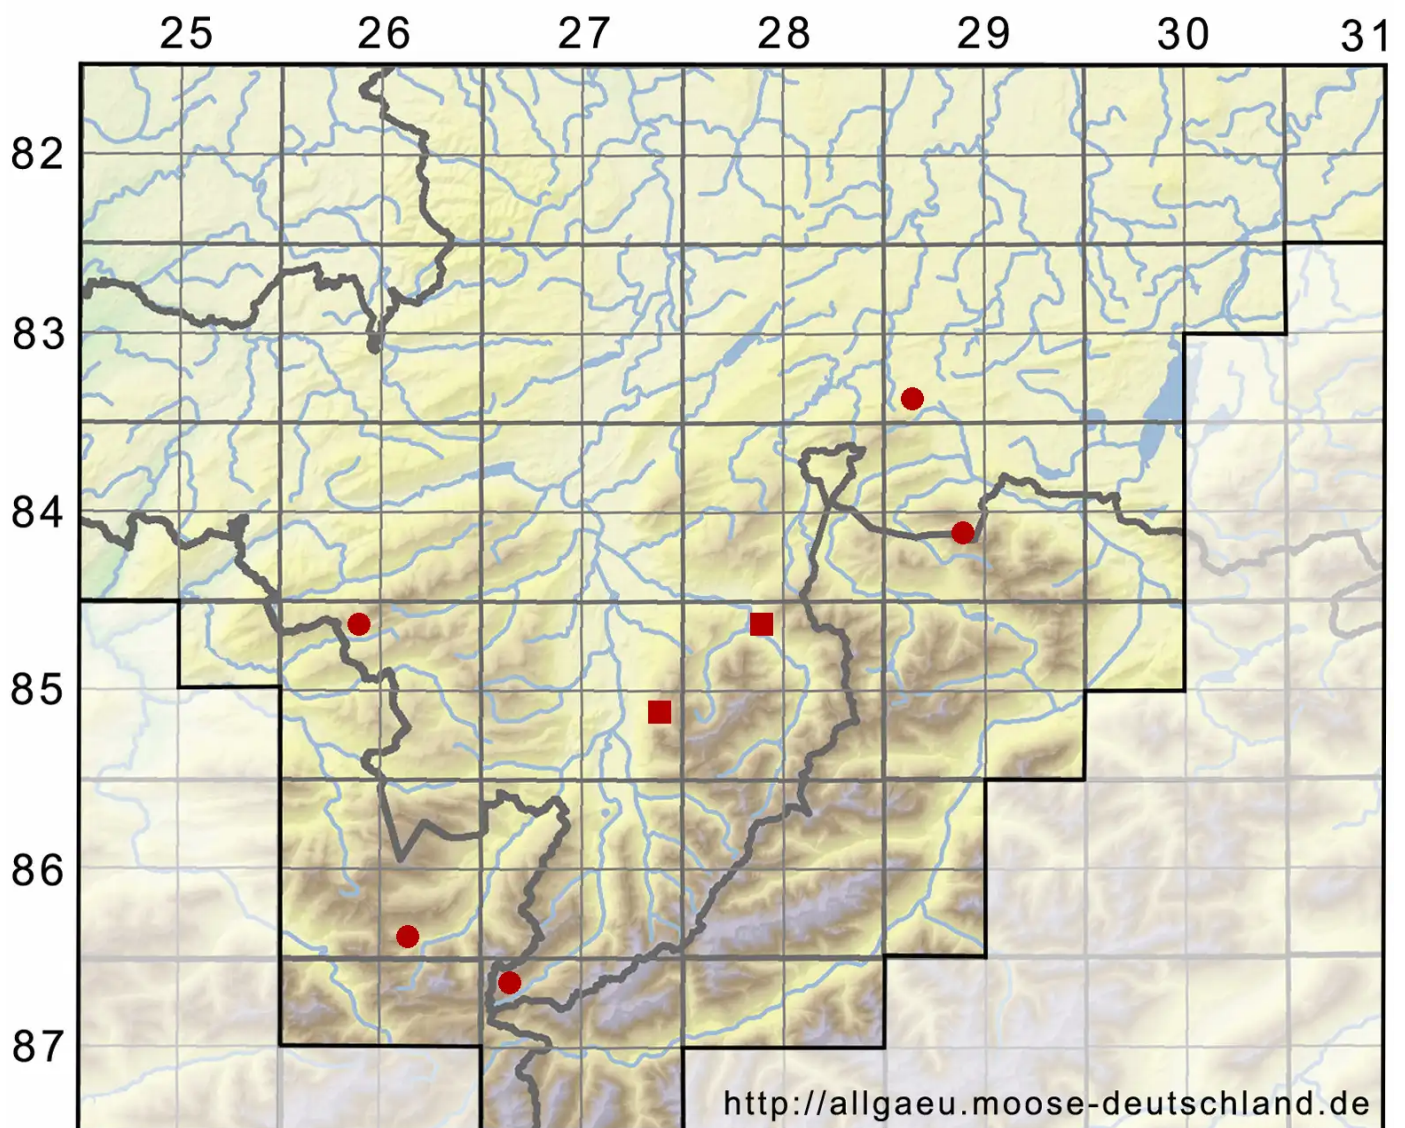

Schistidium robustum (Nees & Hornsch.) H.H.Blom

Kräftiges Spalthütchen

Legende:

- Symbole:**
- Ausgefülltes Symbol:
Zeitraum von 1980 bis heute (Aktuelle Angabe)
 - Leeres Symbol:
Zeitraum vor 1980 (Altangabe)
 - Quadrat: Herbarbeleg