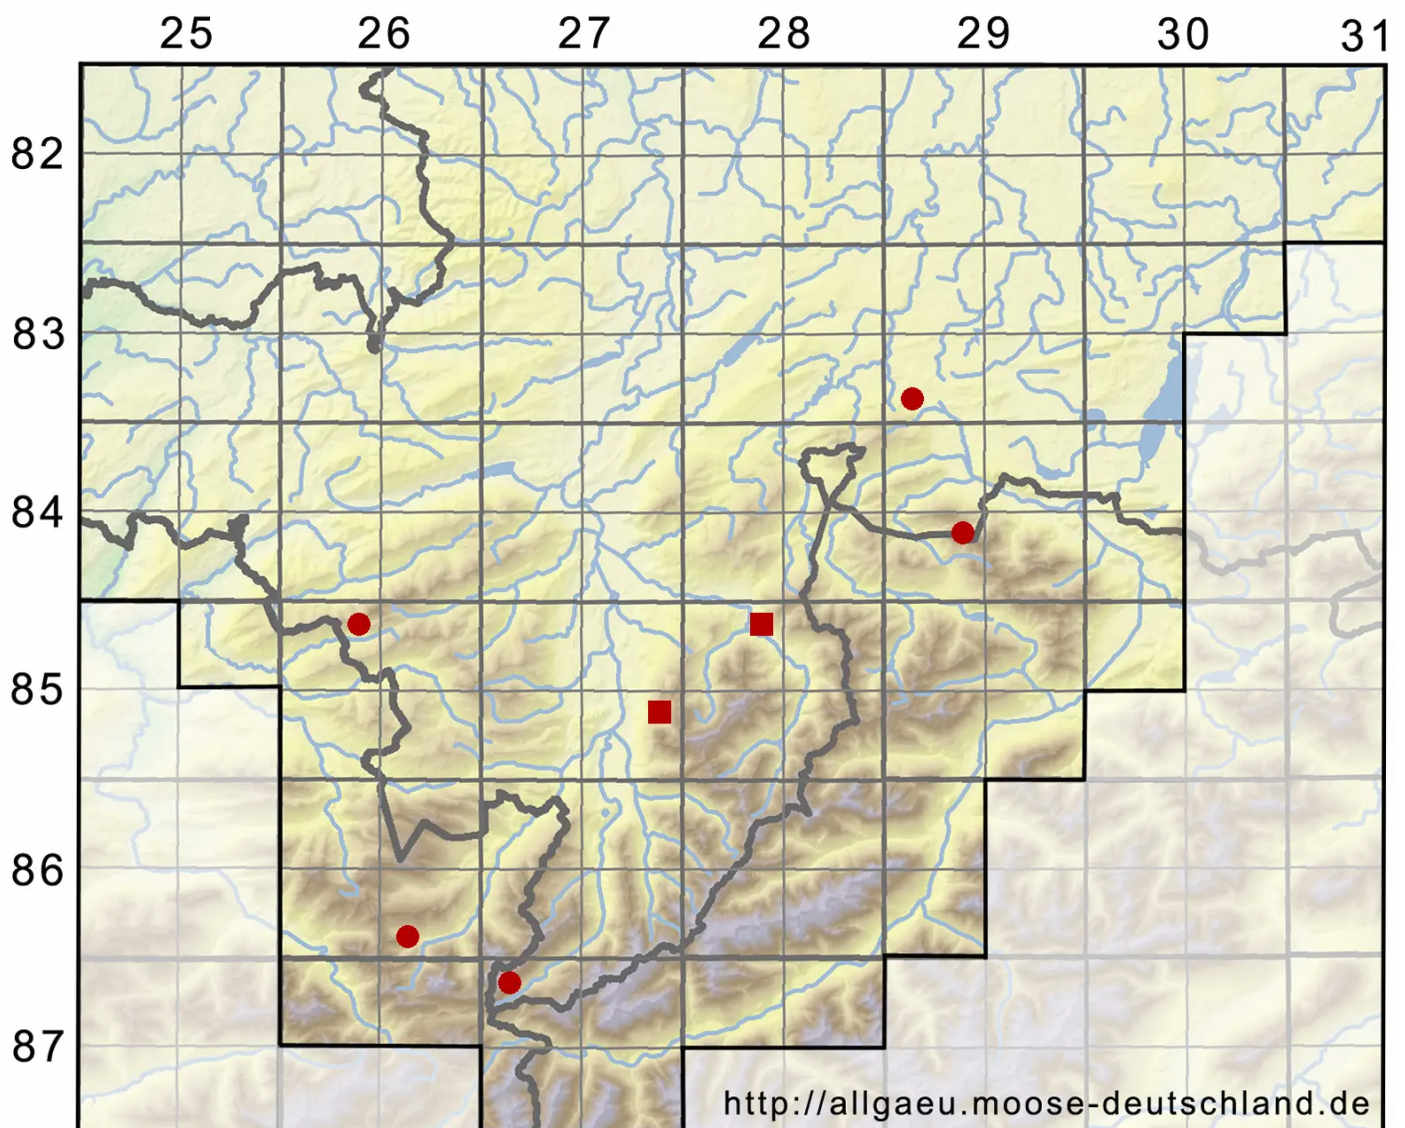

Schistidium robustum (Nees & Hornsch.) H.H.Blom

Kräftiges Spalthütchen

Legende:

Symbole:

Ausgefülltes Symbol:
Zeitraum von 1980 bis heute (Aktuelle Angabe)

Leeres Symbol:
Zeitraum vor 1980 (Altangabe)

Quadrat: Herbarbeleg