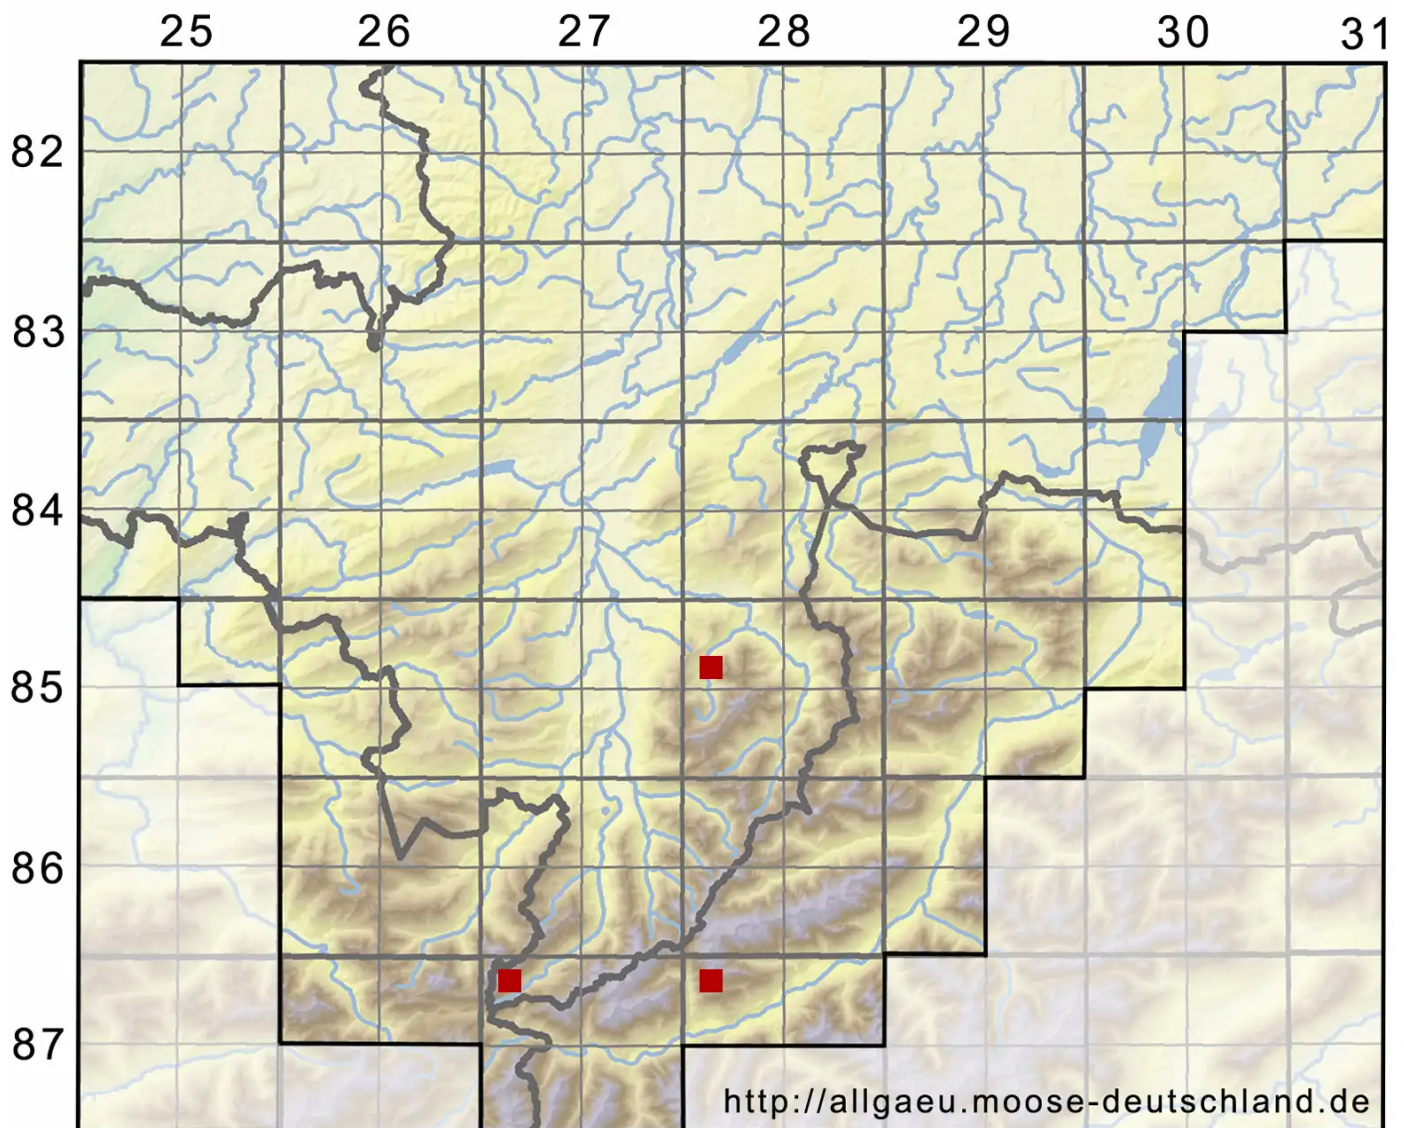

Schistidium confertum (Funck) Bruch & Schimp.

Dichtes Spalthütchen

Legende:

Symbole:

Ausgefülltes Symbol:
Zeitraum von 1980 bis heute (Aktuelle Angabe)

Leeres Symbol:
Zeitraum vor 1980 (Altangabe)

Quadrat: Herbarbeleg