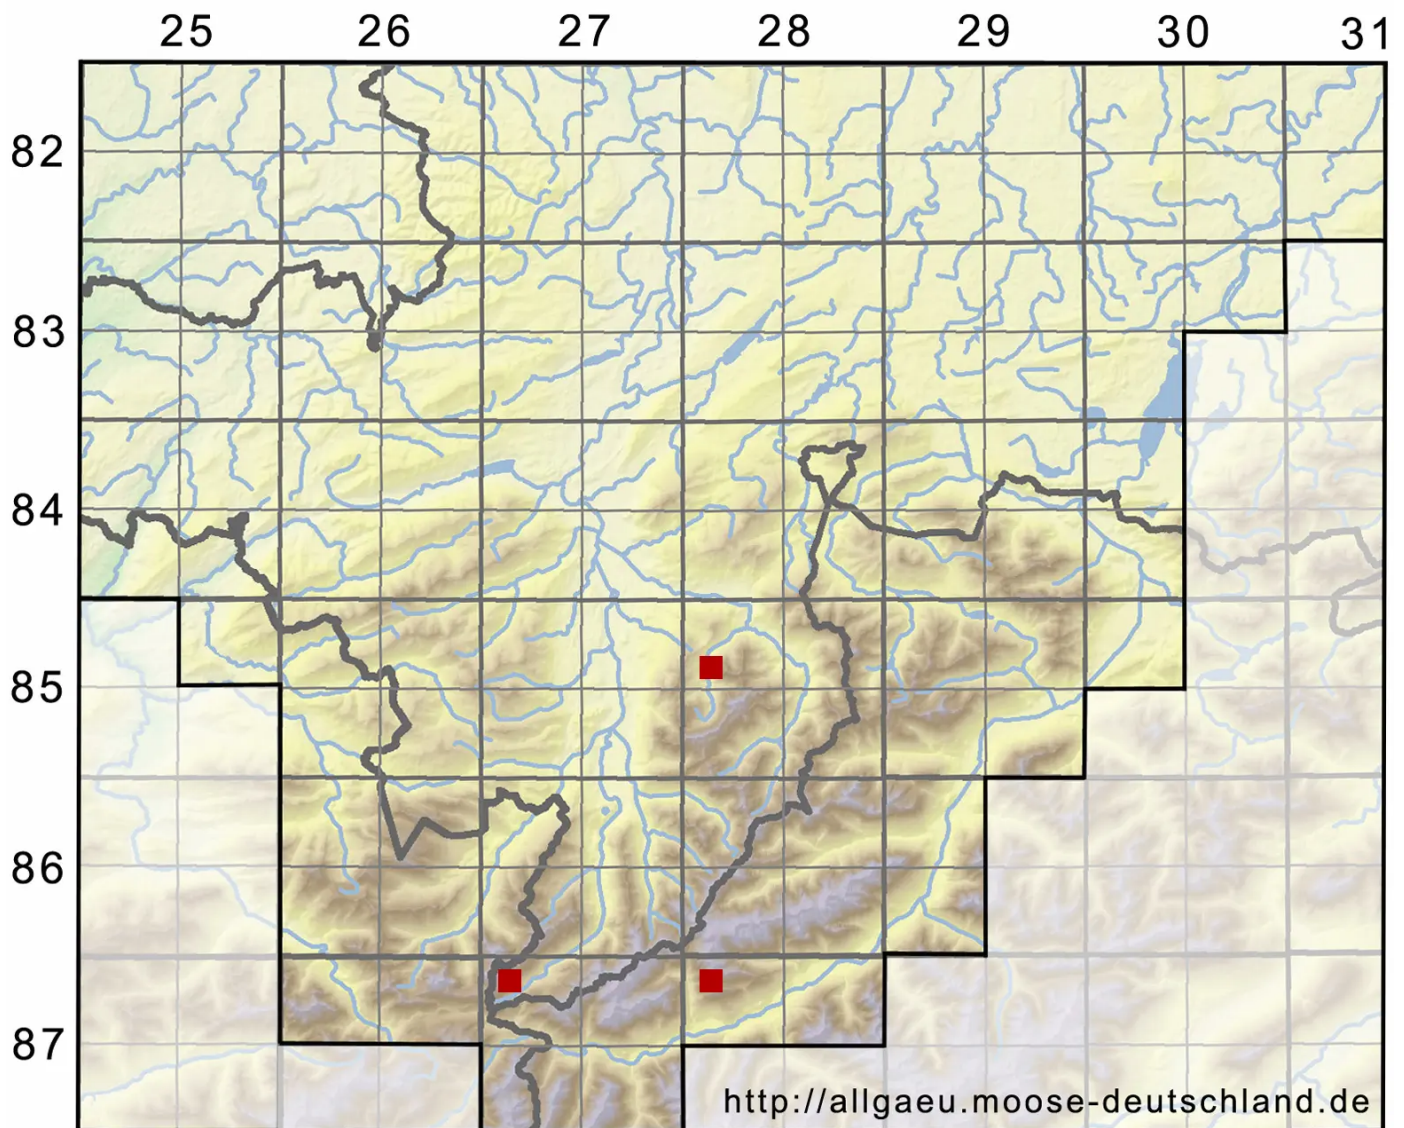

Schistidium confertum (Funck) Bruch & Schimp.

Dichtes Spalthütchen

Legende:

Symbole:

Ausgefülltes Symbol:
Zeitraum von 1980 bis heute (Aktuelle Angabe)

Leeres Symbol:
Zeitraum vor 1980 (Altangabe)

Quadrat: Herbarbeleg