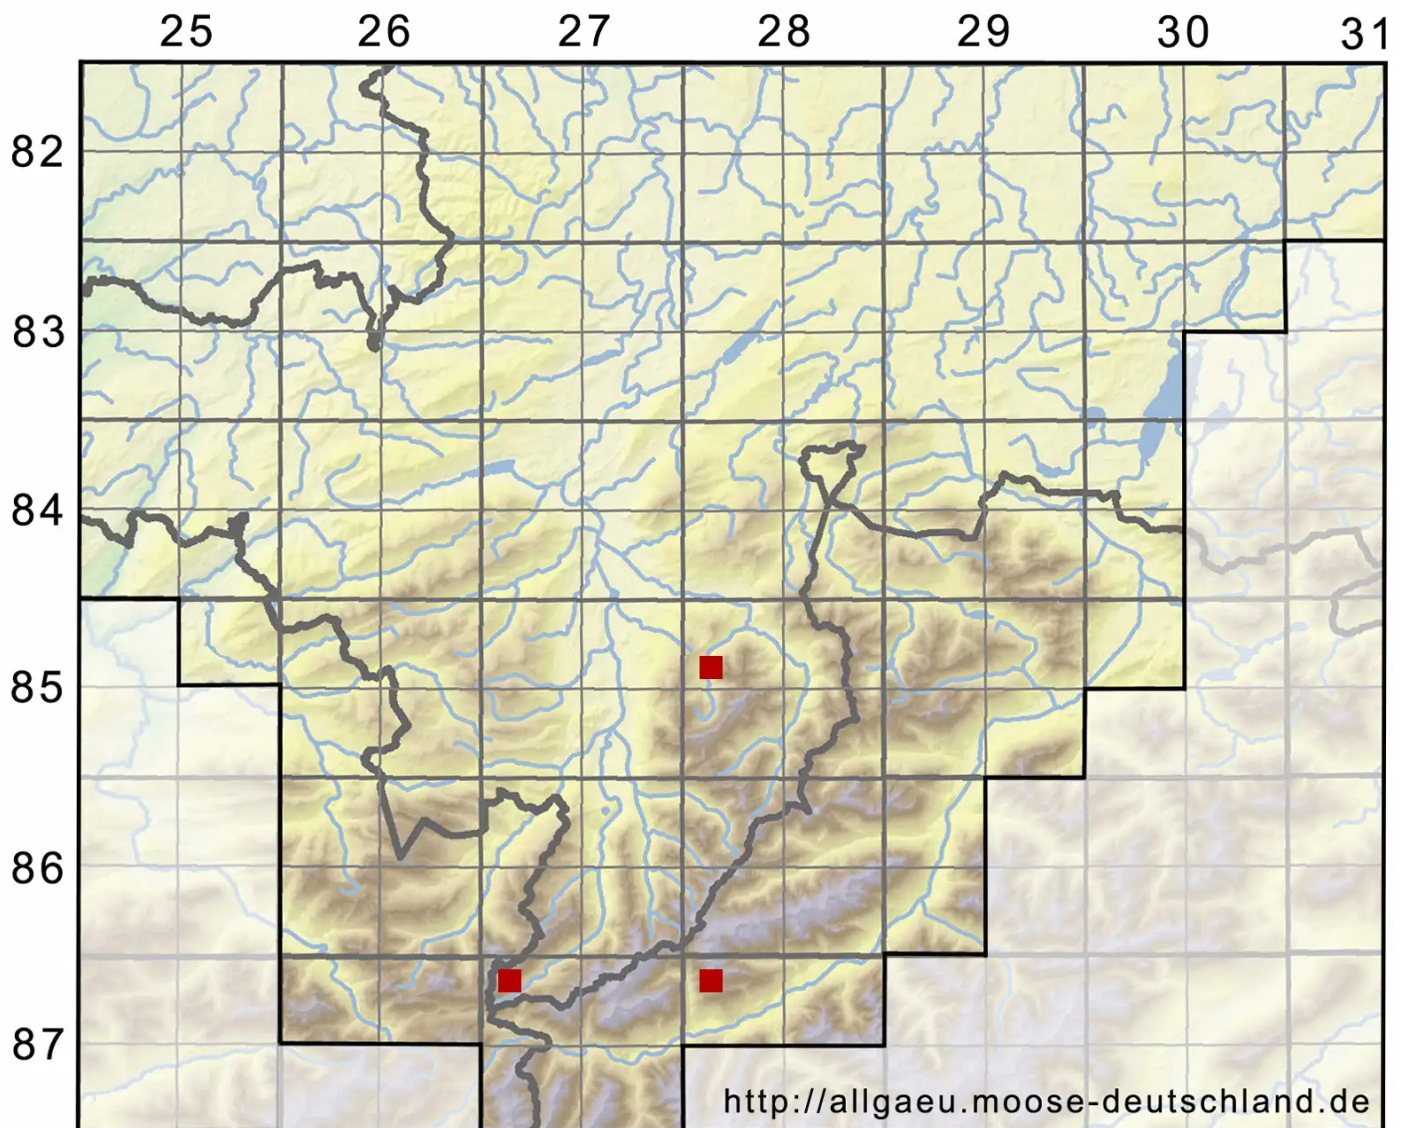

Schistidium confertum (Funck) Bruch & Schimp.

Dichtes Spalthütchen

Legende:

Symbole:

Ausgefülltes Symbol:
Zeitraum von 1980 bis heute (Aktuelle Angabe)

Leeres Symbol:
Zeitraum vor 1980 (Altangabe)

Quadrat: Herbarbeleg