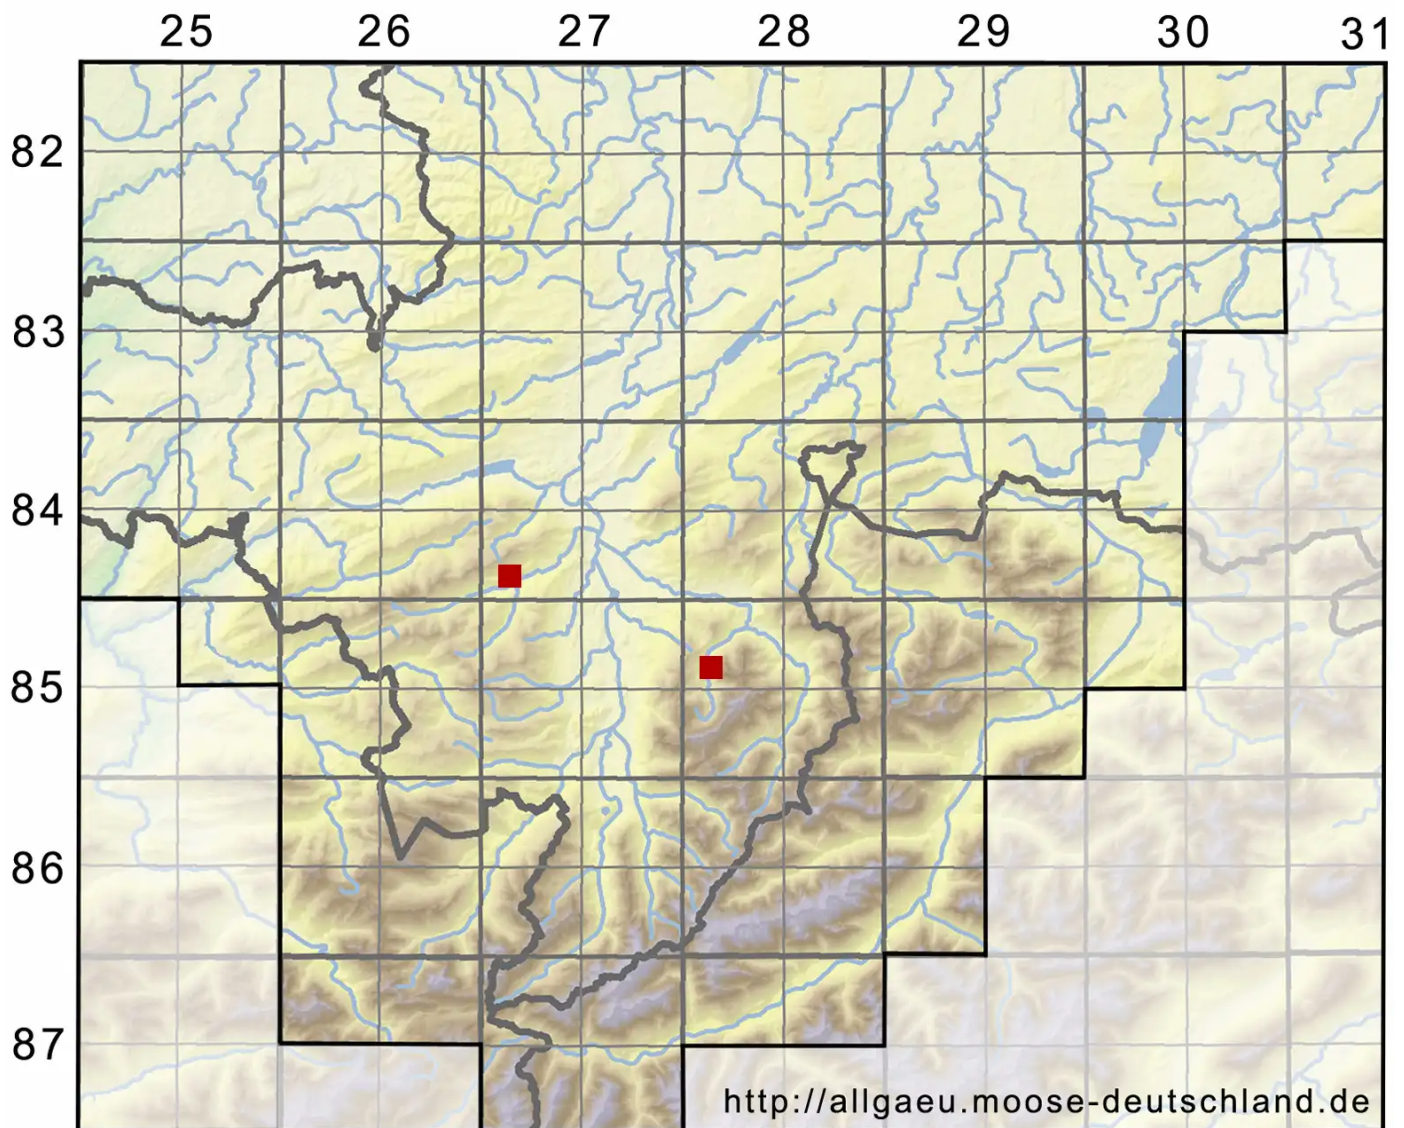

Schistidium atrofusum (Schimp.) Limpr.

Schwarzbraunes Spalthütchen

Legende:

Symbole:

Ausgefülltes Symbol:
Zeitraum von 1980 bis heute (Aktuelle Angabe)

Leeres Symbol:
Zeitraum vor 1980 (Altangabe)

Quadrat: Herbarbeleg