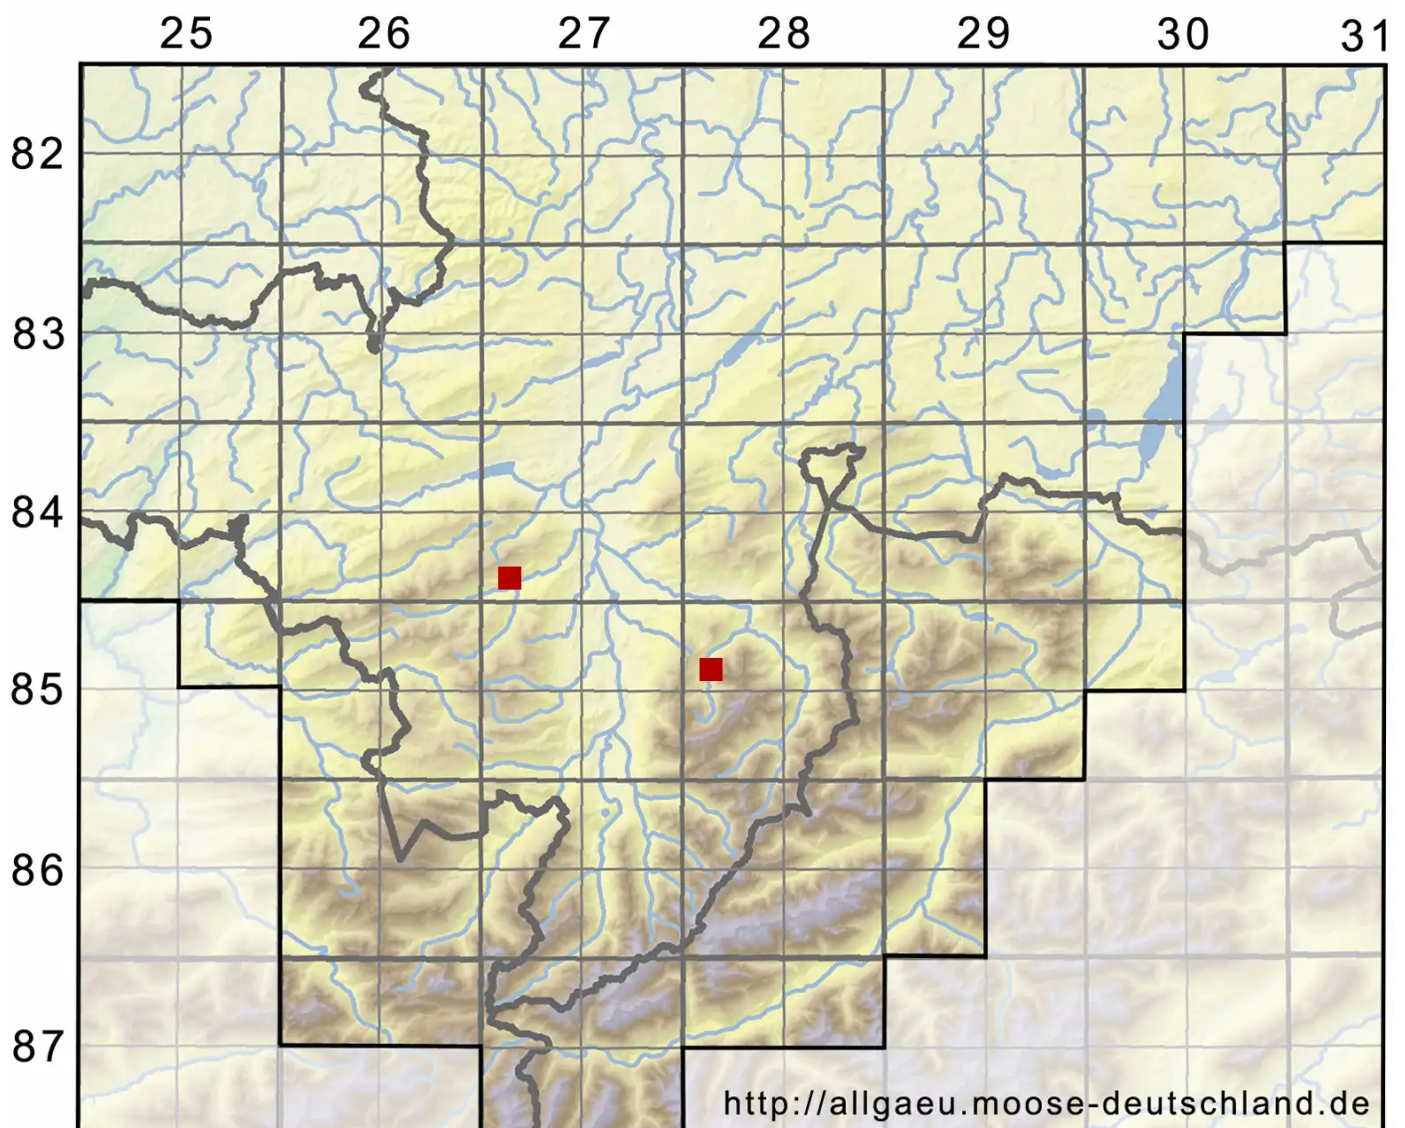

Schistidium atrofusum (Schimp.) Limpr.

Schwarzbraunes Spalthütchen

Legende:

Symbole:
Ausgefülltes Symbol:
Zeitraum von 1980 bis heute (Aktuelle Angabe)
Leeres Symbol:
Zeitraum vor 1980 (Altangabe)
Quadrat: Herbarbeleg