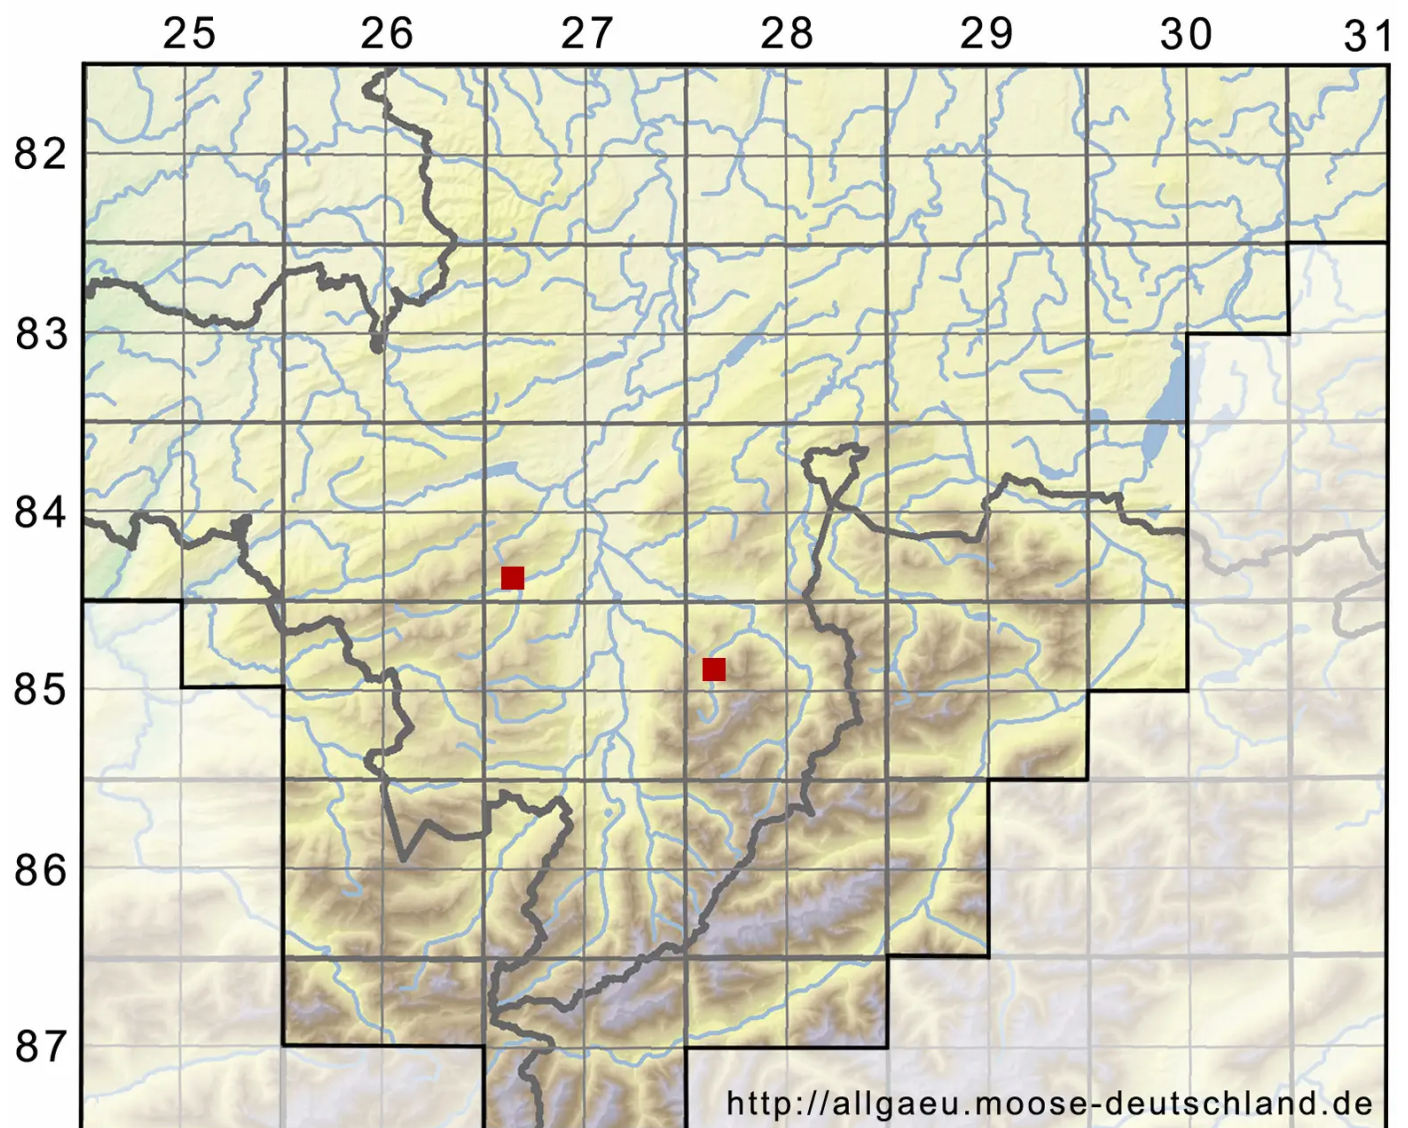

# Schistidium atrofusum (Schimp.) Limpr.

Schwarzbraunes Spalthütchen

Legende:

**Symbole:**

Ausgefülltes Symbol:  
Zeitraum von 1980 bis heute (Aktuelle Angabe)

Leeres Symbol:  
Zeitraum vor 1980 (Altangabe)

Quadrat: Herbarbeleg