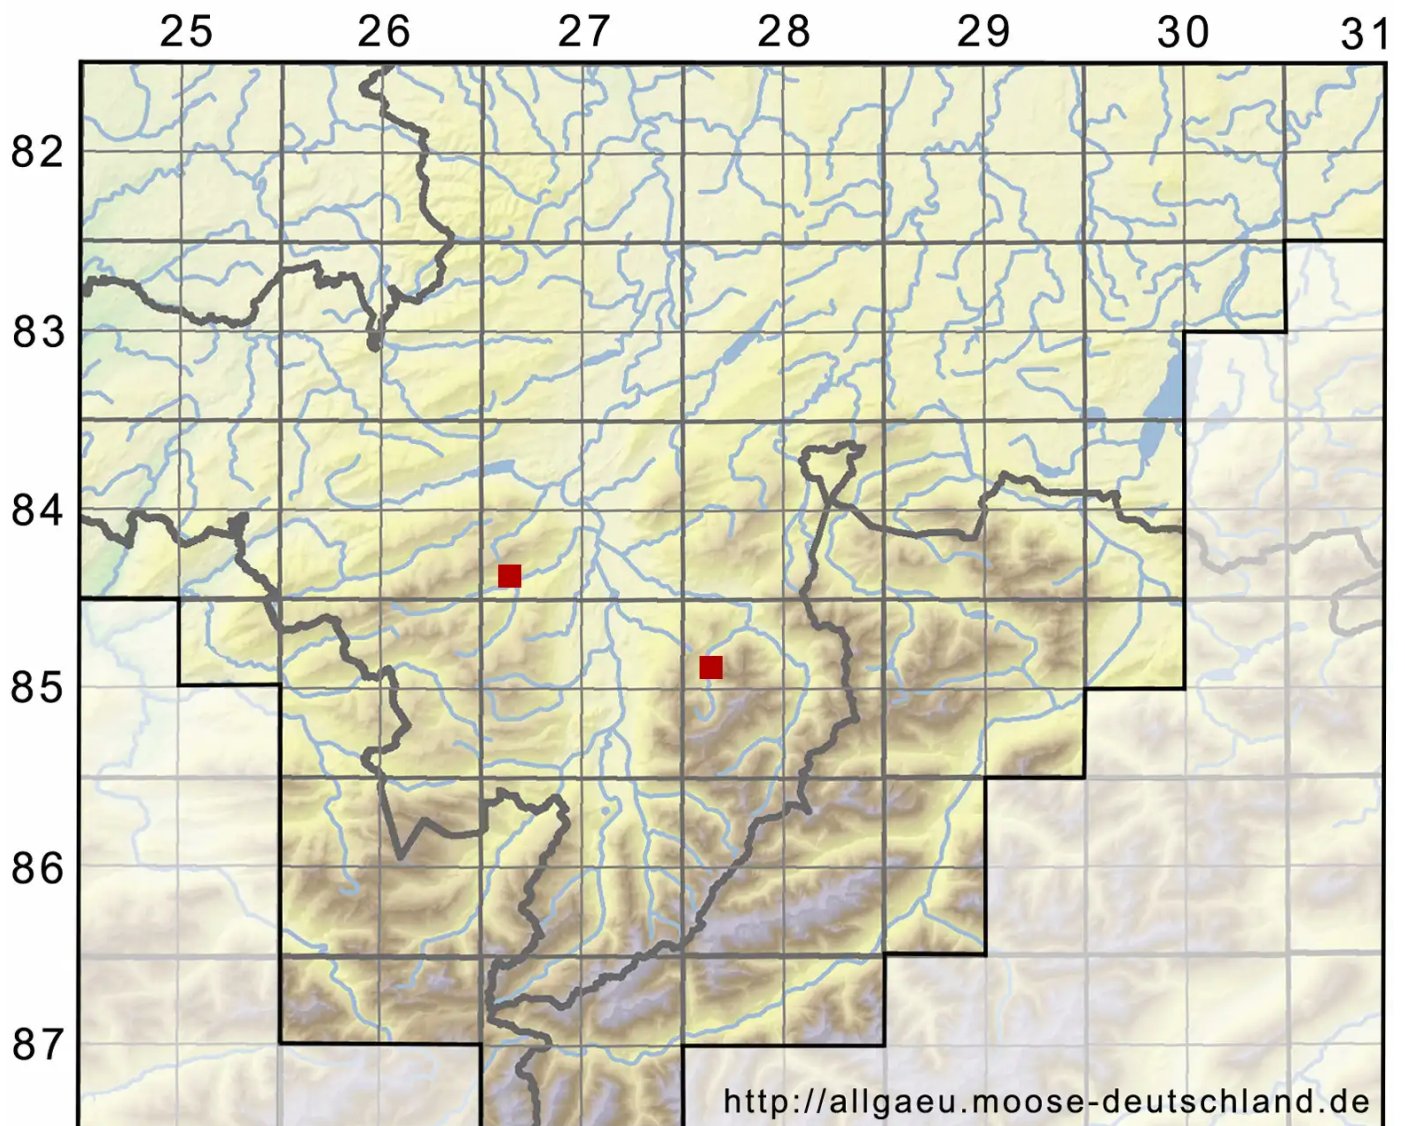

Schistidium atrofusum (Schimp.) Limpr.

Schwarzbraunes Spalthütchen

Legende:

Symbole:

Ausgefülltes Symbol:
Zeitraum von 1980 bis heute (Aktuelle Angabe)

Leeres Symbol:
Zeitraum vor 1980 (Altangabe)

Quadrat: Herbarbeleg