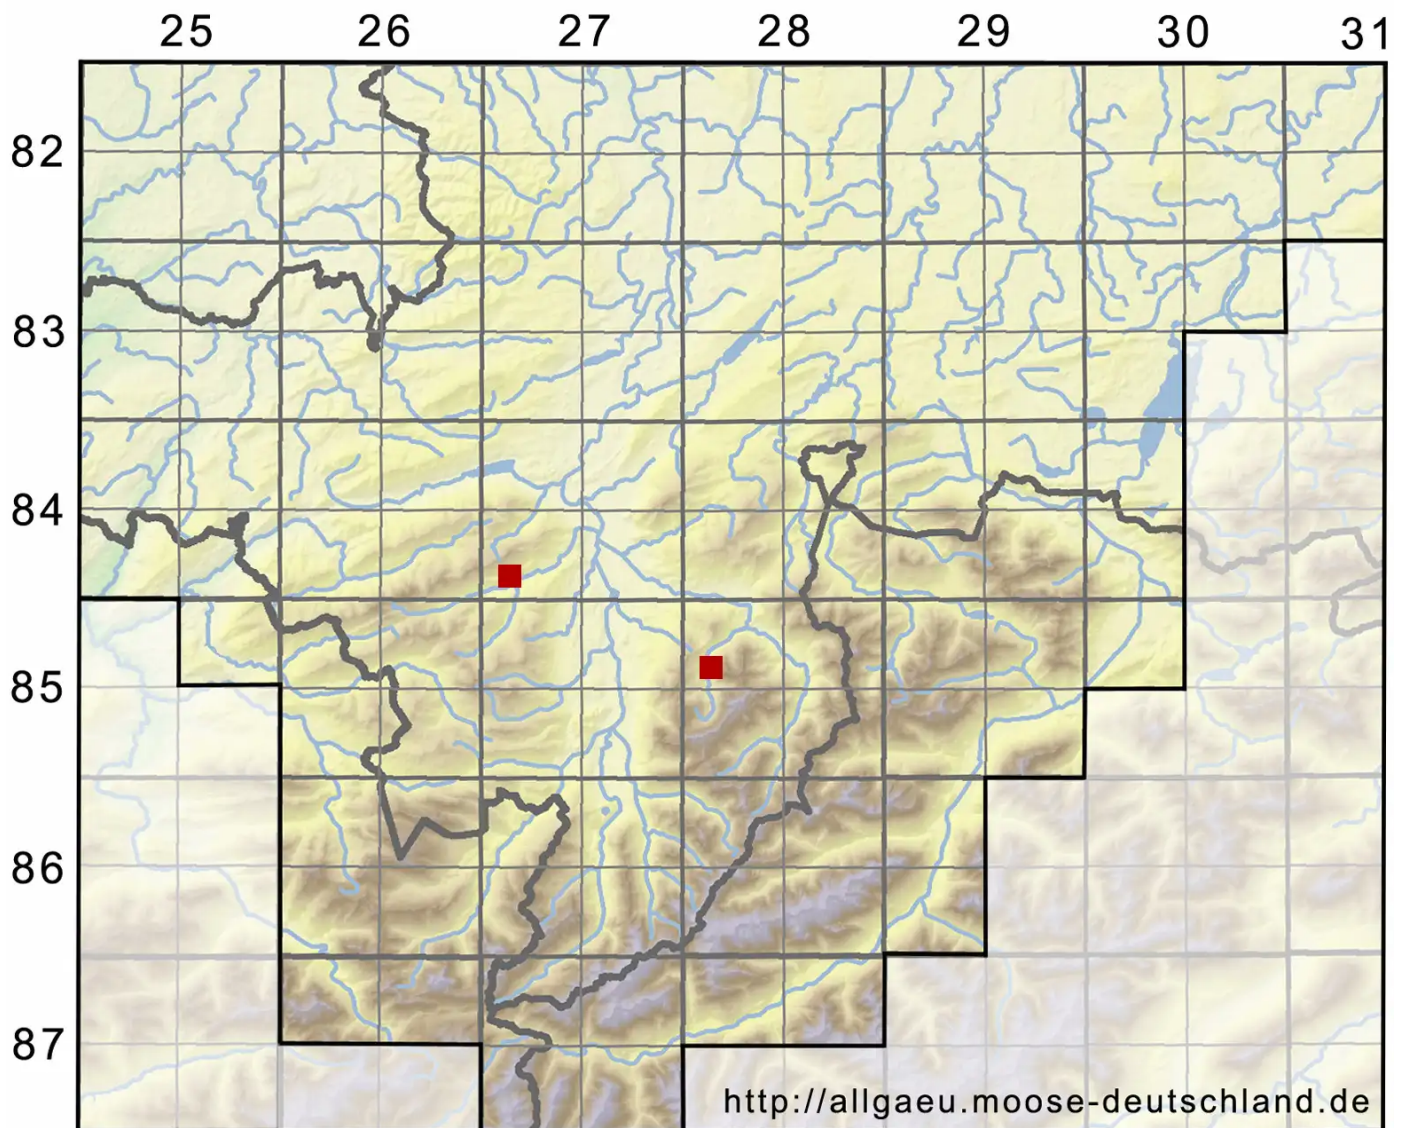

# Schistidium atrofusum (Schimp.) Limpr.

Schwarzbraunes Spalthütchen

Legende:

**Symbole:**

Ausgefülltes Symbol:  
Zeitraum von 1980 bis heute (Aktuelle Angabe)

Leeres Symbol:  
Zeitraum vor 1980 (Altangabe)

Quadrat: Herbarbeleg