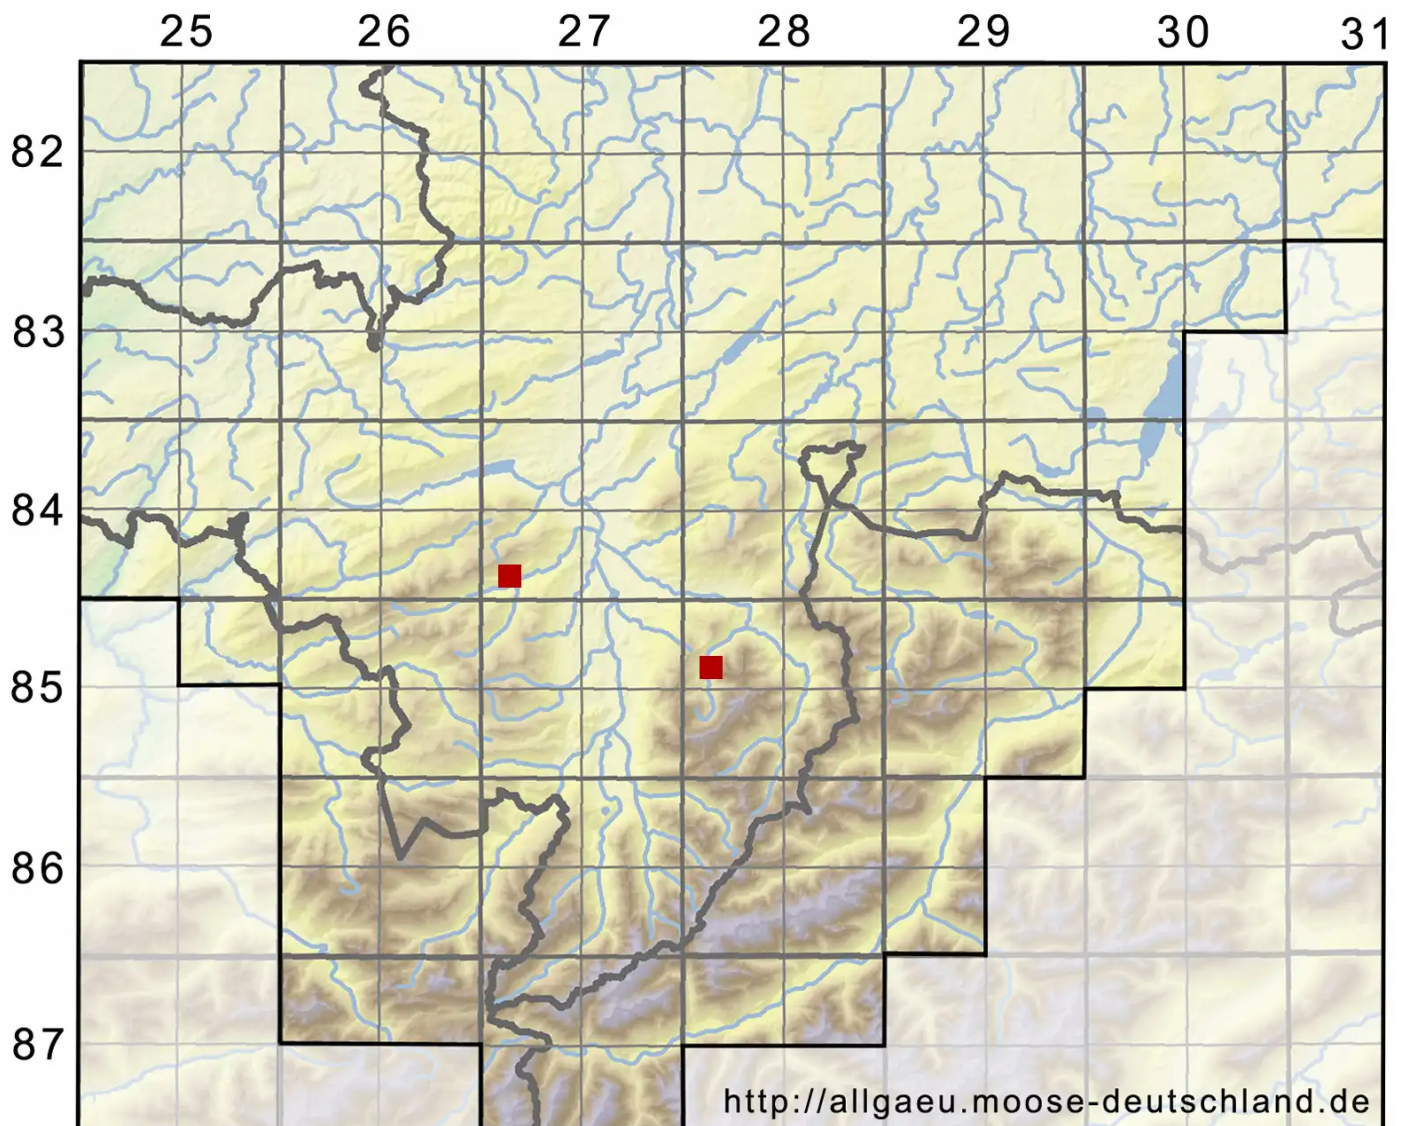

# Schistidium atrofusum (Schimp.) Limpr.

Schwarzbraunes Spalthütchen

Legende:

**Symbole:**

Ausgefülltes Symbol:  
Zeitraum von 1980 bis heute (Aktuelle Angabe)

Leeres Symbol:  
Zeitraum vor 1980 (Altangabe)

Quadrat: Herbarbeleg