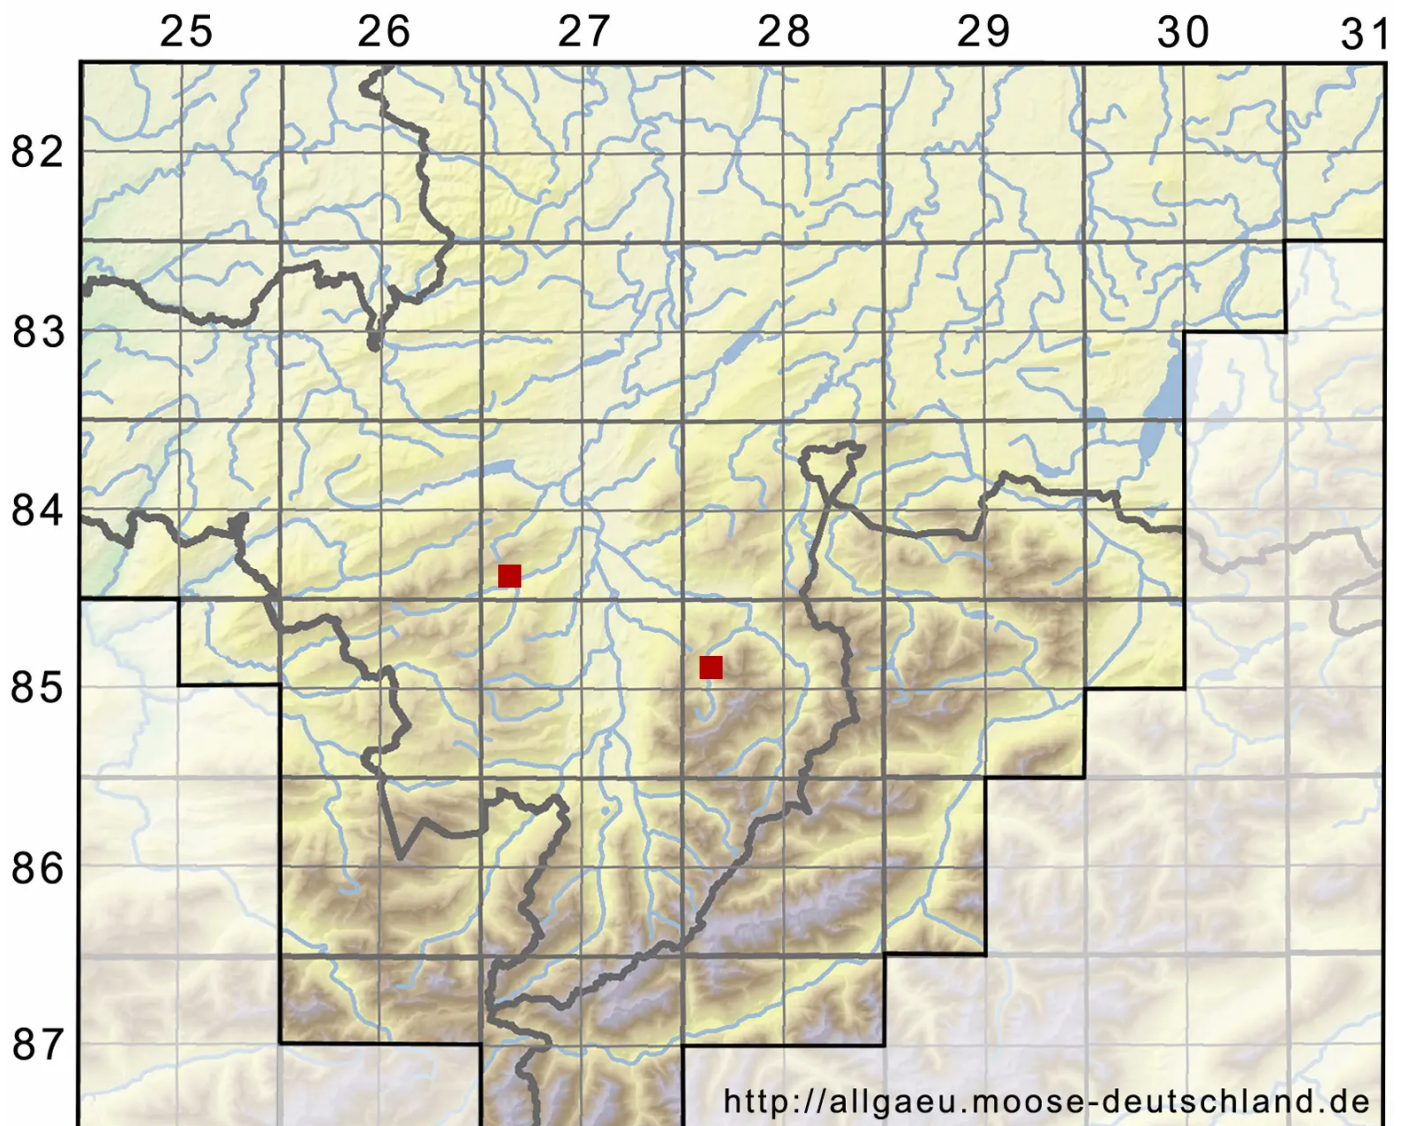

Schistidium atrofusum (Schimp.) Limpr.

Schwarzbraunes Spalthütchen

Legende:

Symbole:

Ausgefülltes Symbol:
Zeitraum von 1980 bis heute (Aktuelle Angabe)

Leeres Symbol:
Zeitraum vor 1980 (Altangabe)

Quadrat: Herbarbeleg