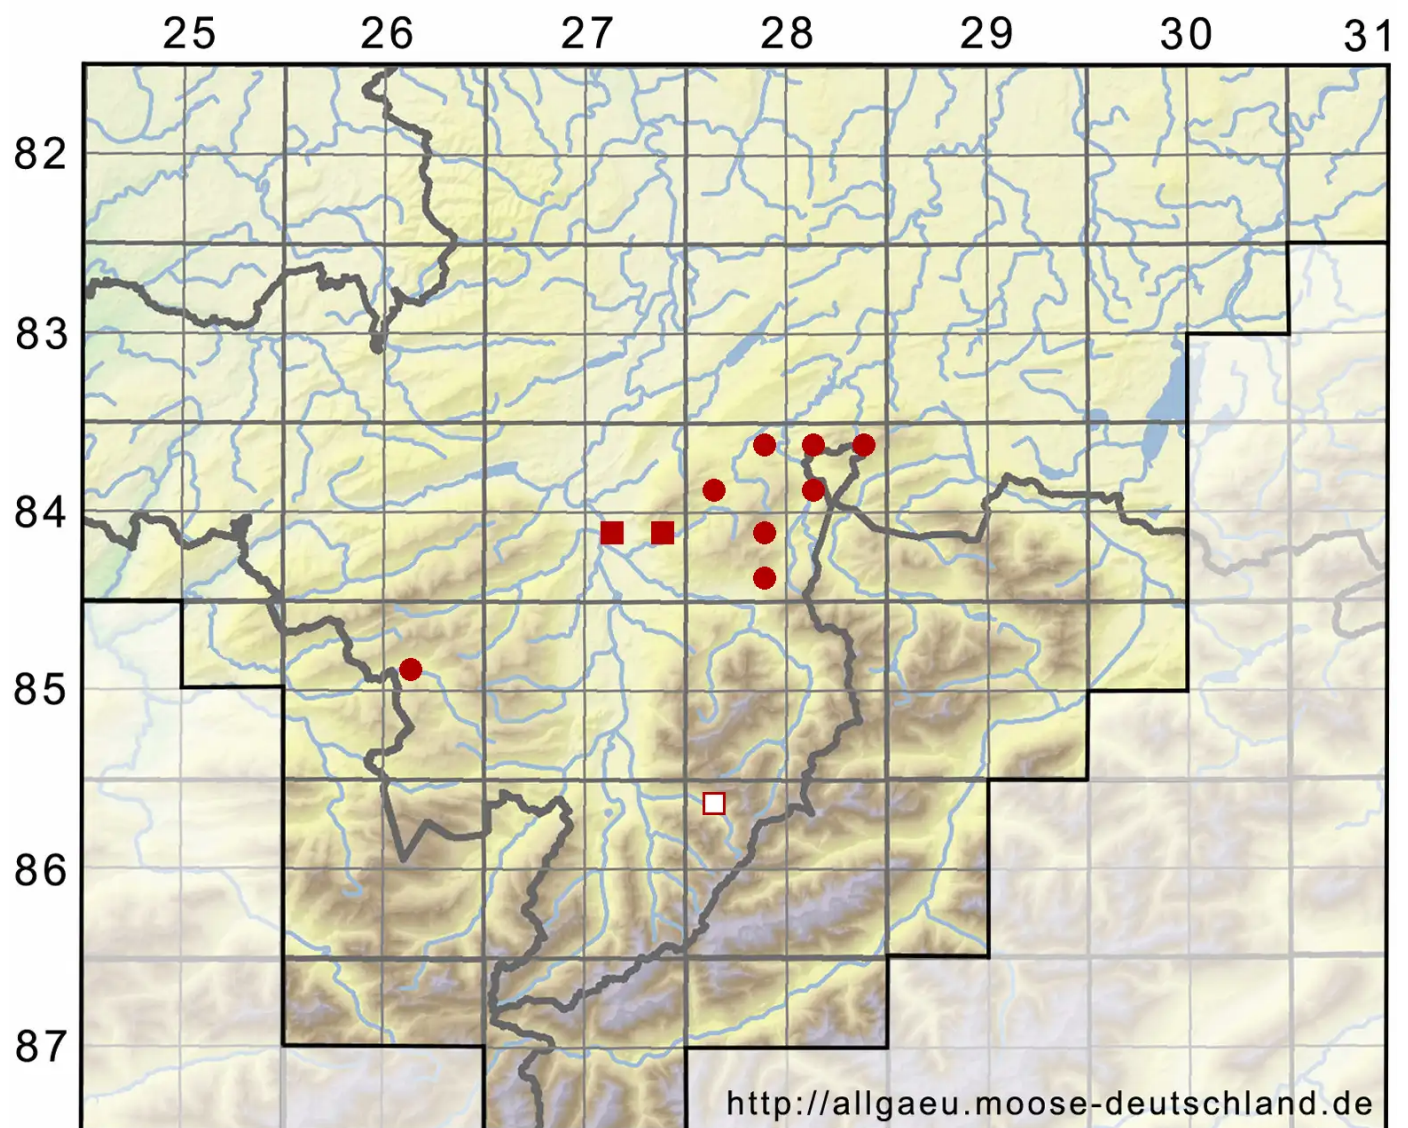

# Schistidium apocarpum (Hedw.) Bruch & Schimp.

Verstecktfrüchtiges Spalthütchen

Legende:

- Symbole:**
- Ausgefülltes Symbol:  
Zeitraum von 1980 bis heute (Aktuelle Angabe)
  - Leeres Symbol:  
Zeitraum vor 1980 (Altangabe)
  - Quadrat: Herbarbeleg