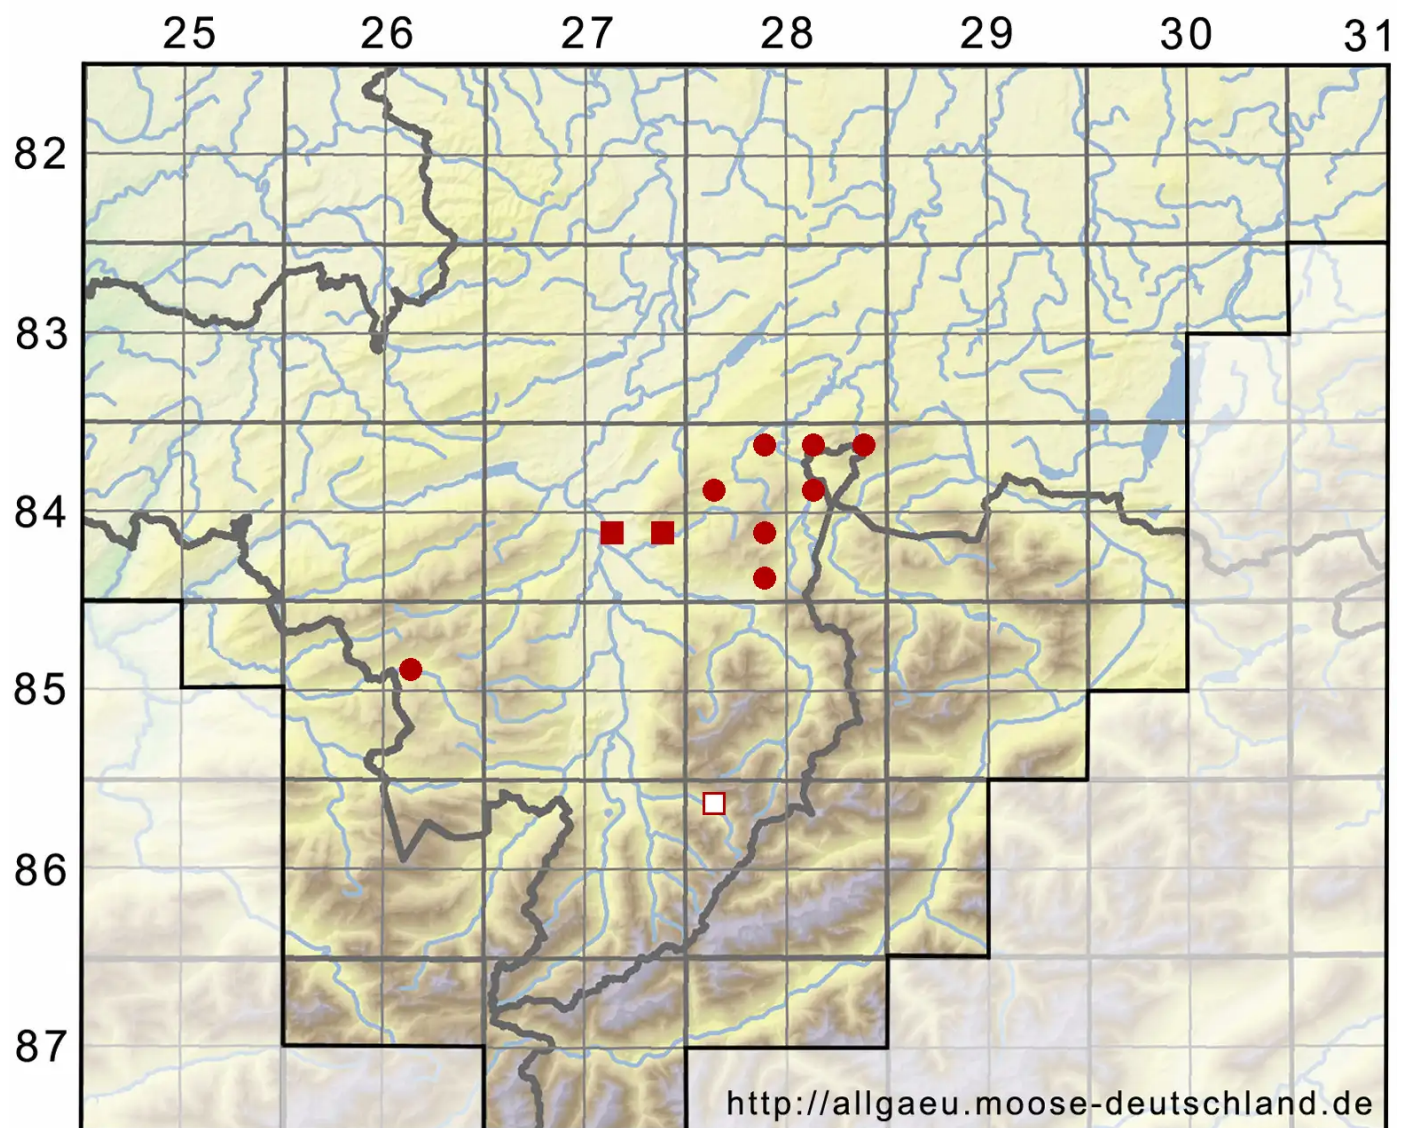

# Schistidium apocarpum (Hedw.) Bruch & Schimp.

Verstecktfrüchtiges Spalthütchen

Legende:

**Symbole:**

Ausgefülltes Symbol:  
Zeitraum von 1980 bis heute (Aktuelle Angabe)

Leeres Symbol:  
Zeitraum vor 1980 (Altangabe)

Quadrat: Herbarbeleg