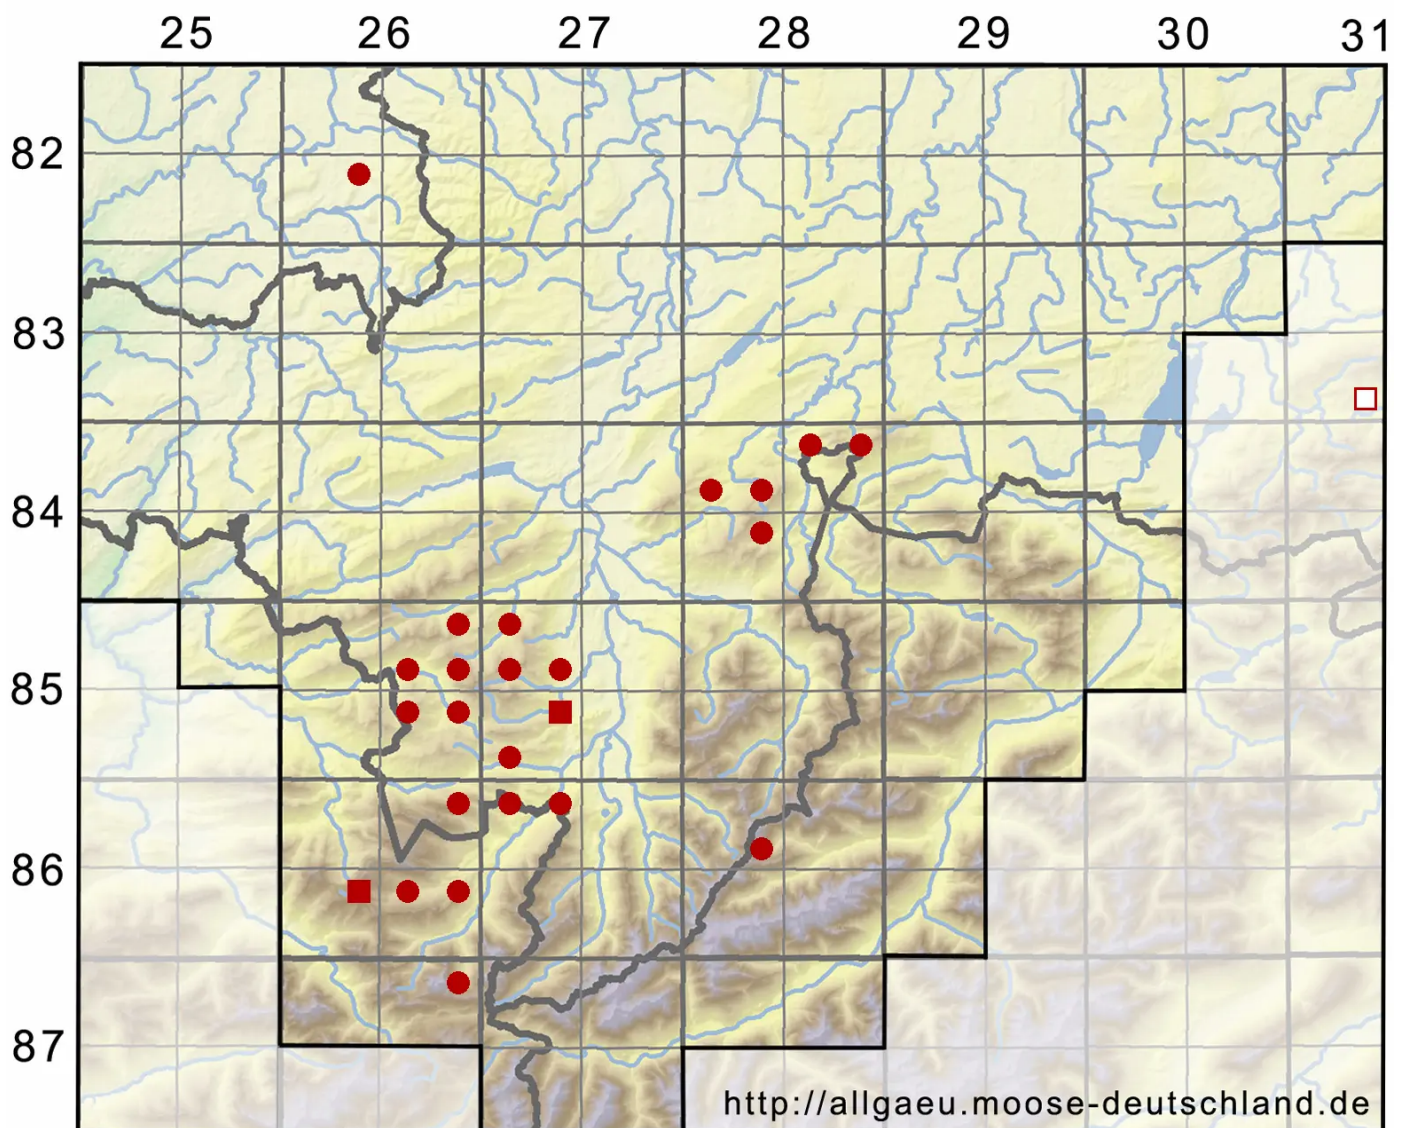

# Scapania undulata (L.) Dumort.

Gewelltblättriges Spatenmoos, Bach-Spatenmoos

Legende:

**Symbole:**

Ausgefülltes Symbol:  
Zeitraum von 1980 bis heute (Aktuelle Angabe)

Leeres Symbol:  
Zeitraum vor 1980 (Altangabe)

Quadrat: Herbarbeleg