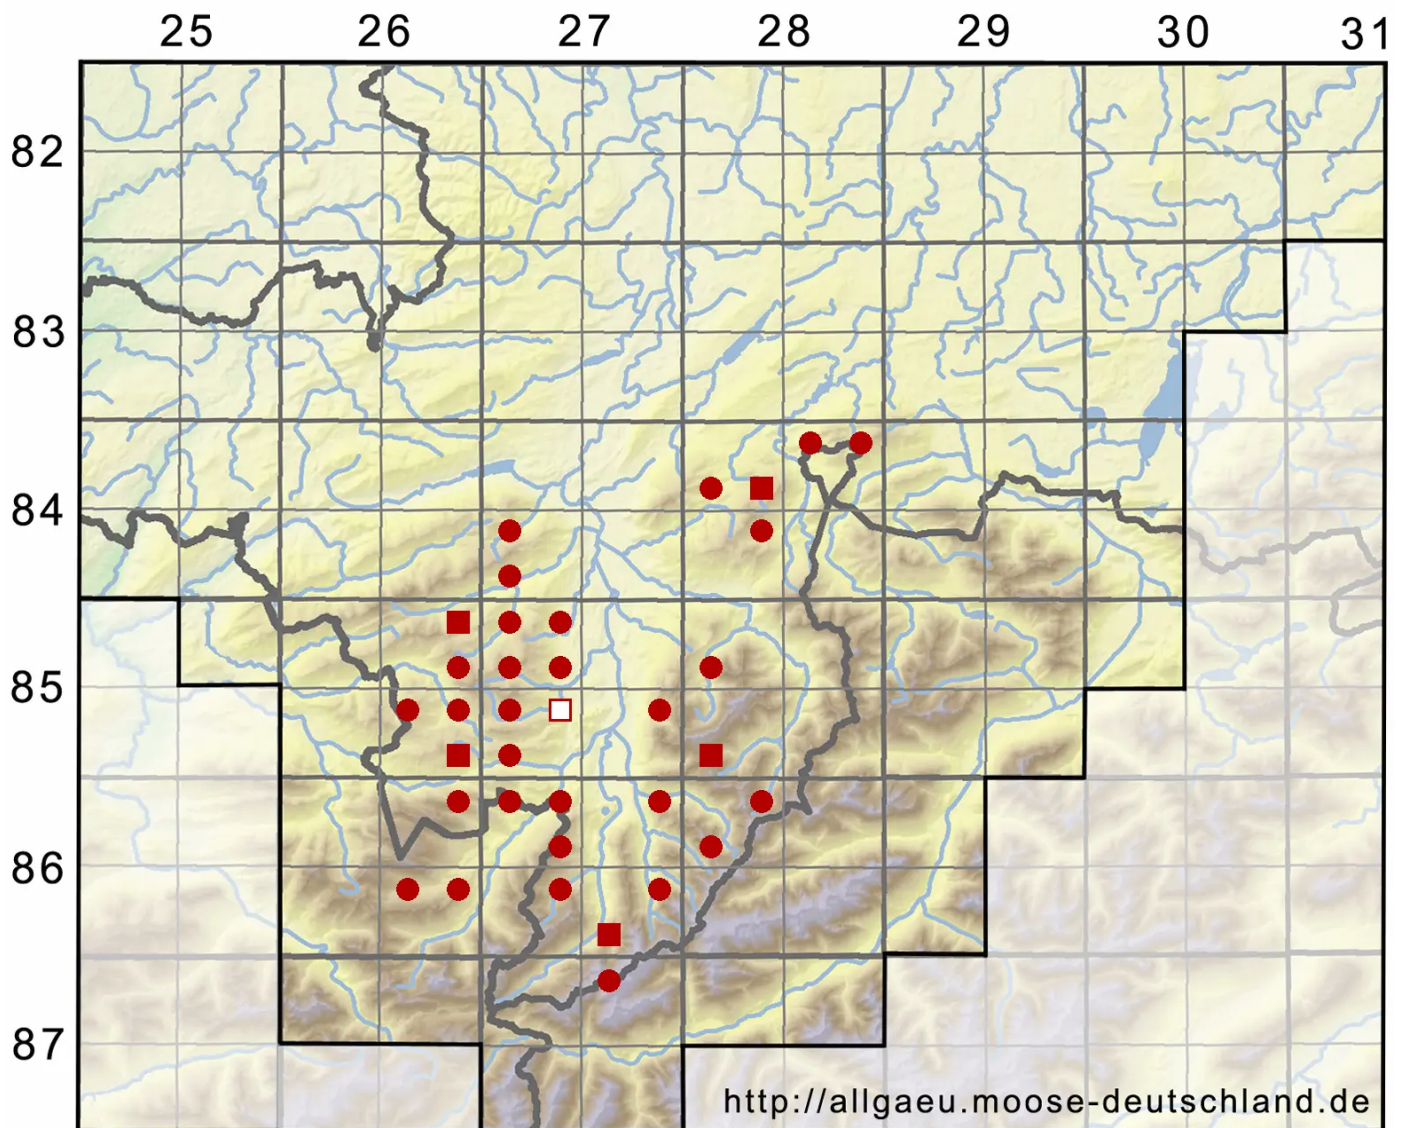

Scapania paludosa (Müll.Frib.) Müll.Frib.

Herzlappiges Spatenmoos

Legende:

- Symbole:**
- Ausgefülltes Symbol:
Zeitraum von 1980 bis heute (Aktuelle Angabe)
 - Leeres Symbol:
Zeitraum vor 1980 (Altangabe)
 - Quadrat: Herbarbeleg