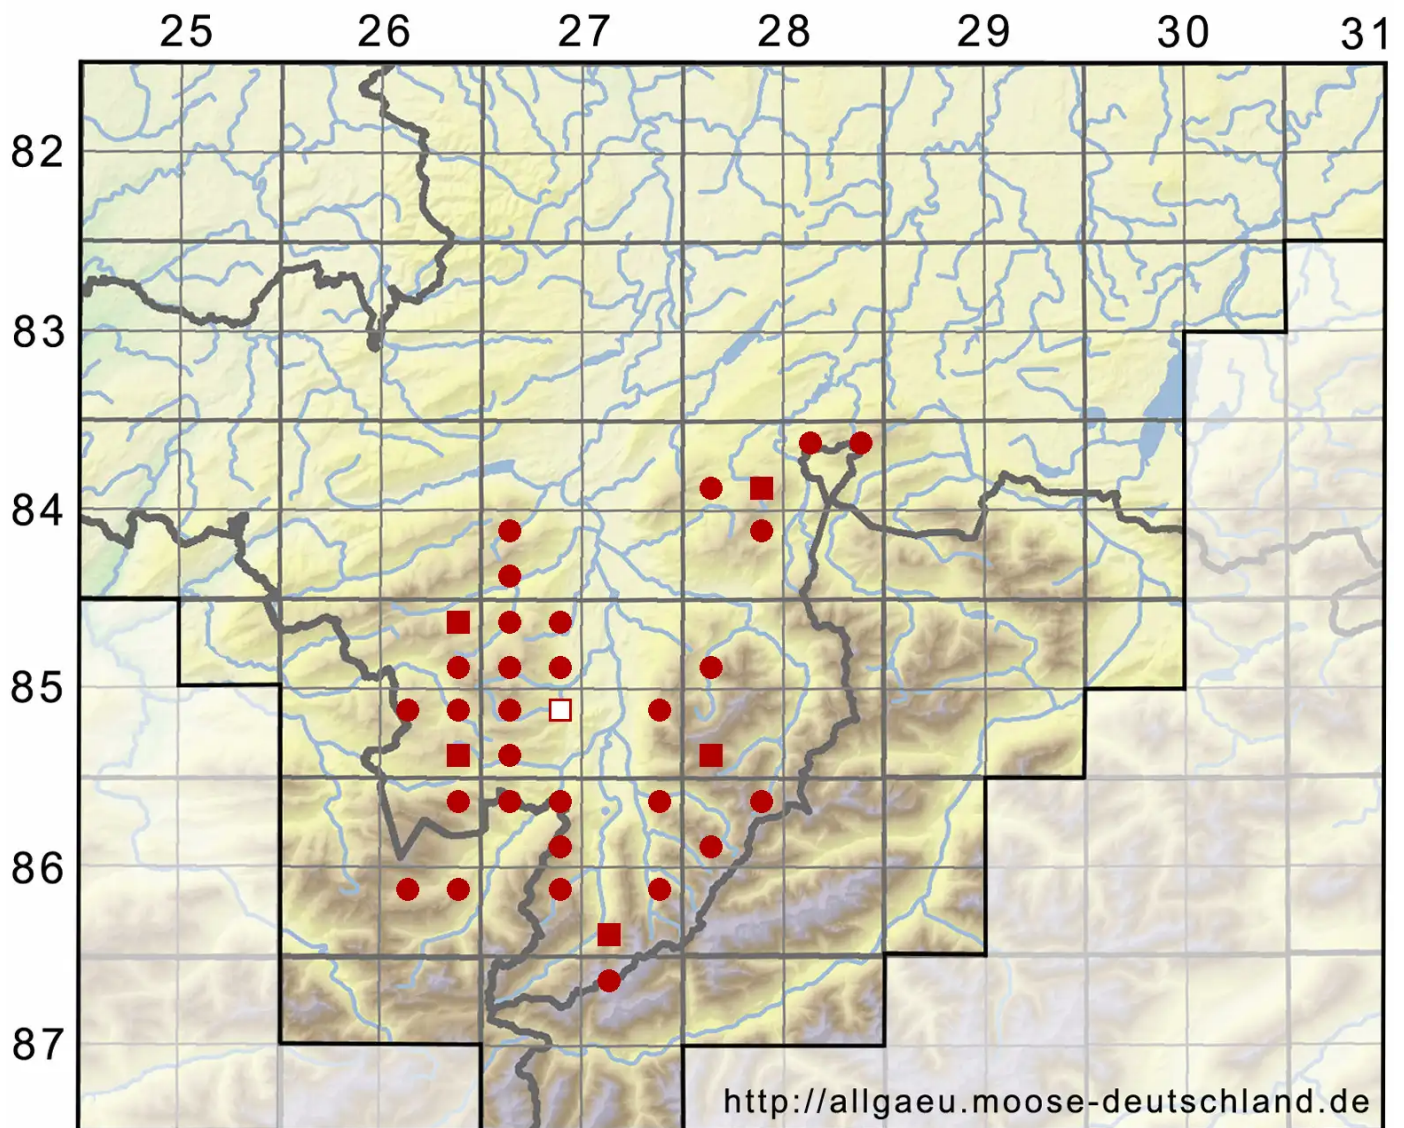

Scapania paludosa (Müll.Frib.) Müll.Frib.

Herzlappiges Spatenmoos

Legende:

- Symbole:**
Ausgefülltes Symbol:
Zeitraum von 1980 bis heute (Aktuelle Angabe)
Leeres Symbol:
Zeitraum vor 1980 (Altangabe)
Quadrat: Herbarbeleg