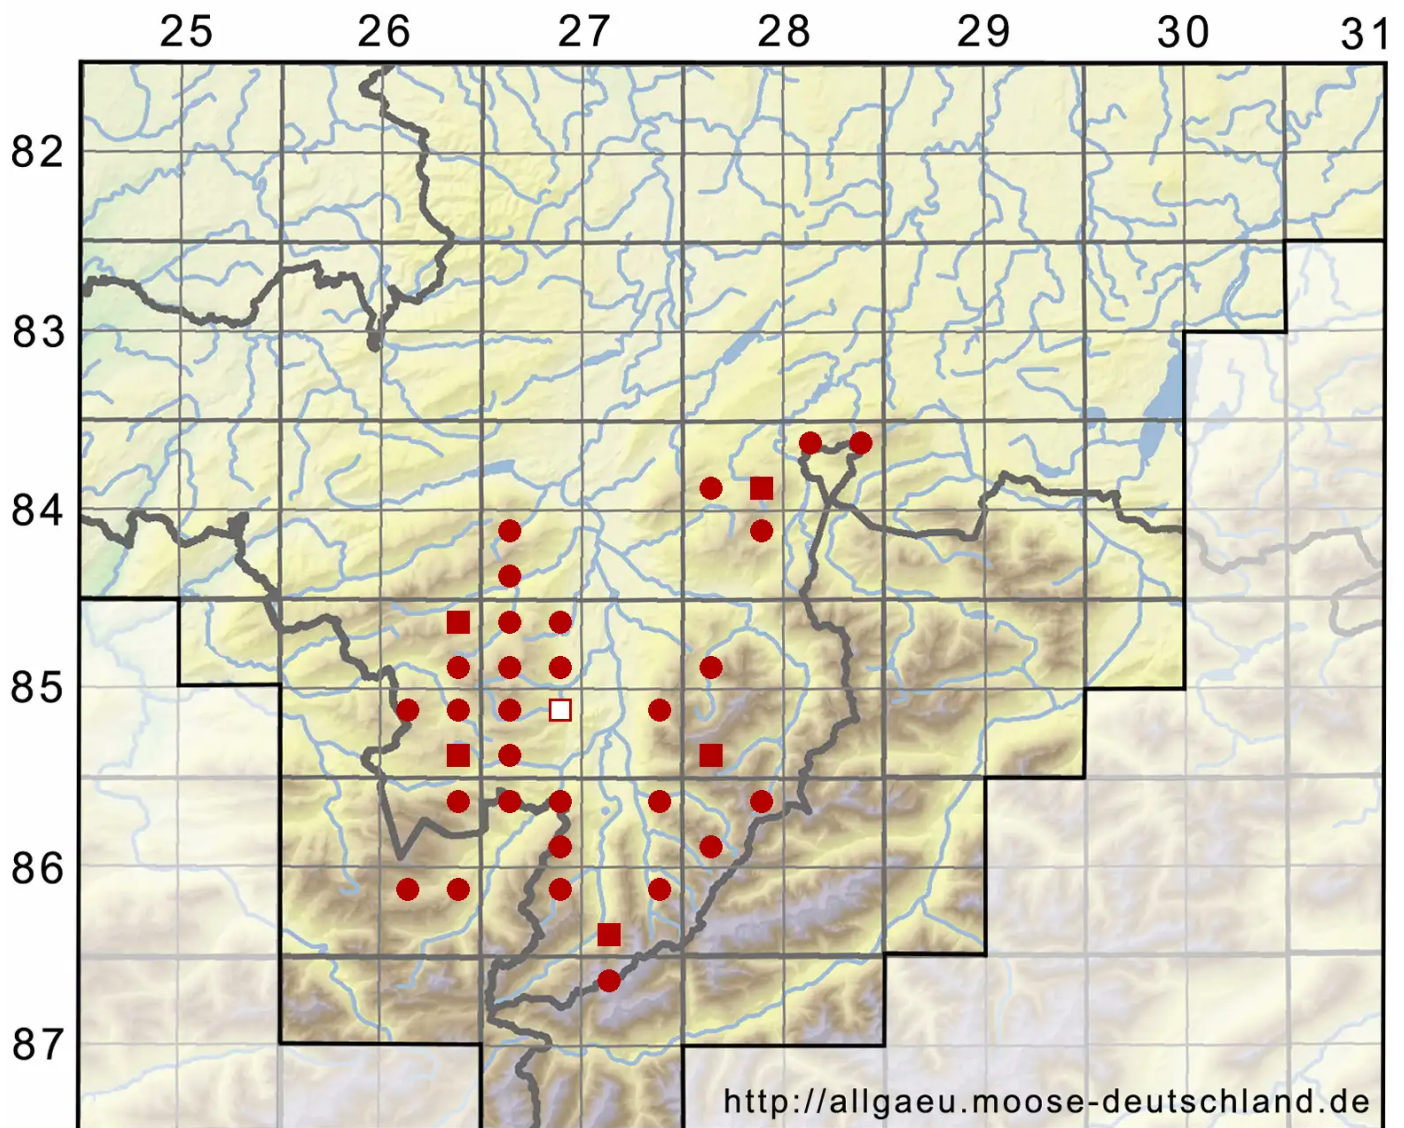

# Scapania paludosa (Müll.Frib.) Müll.Frib.

Herzlappiges Spatenmoos

Legende:

- Symbole:**
- Ausgefülltes Symbol:  
Zeitraum von 1980 bis heute (Aktuelle Angabe)
  - Leeres Symbol:  
Zeitraum vor 1980 (Altangabe)
  - Quadrat: Herbarbeleg