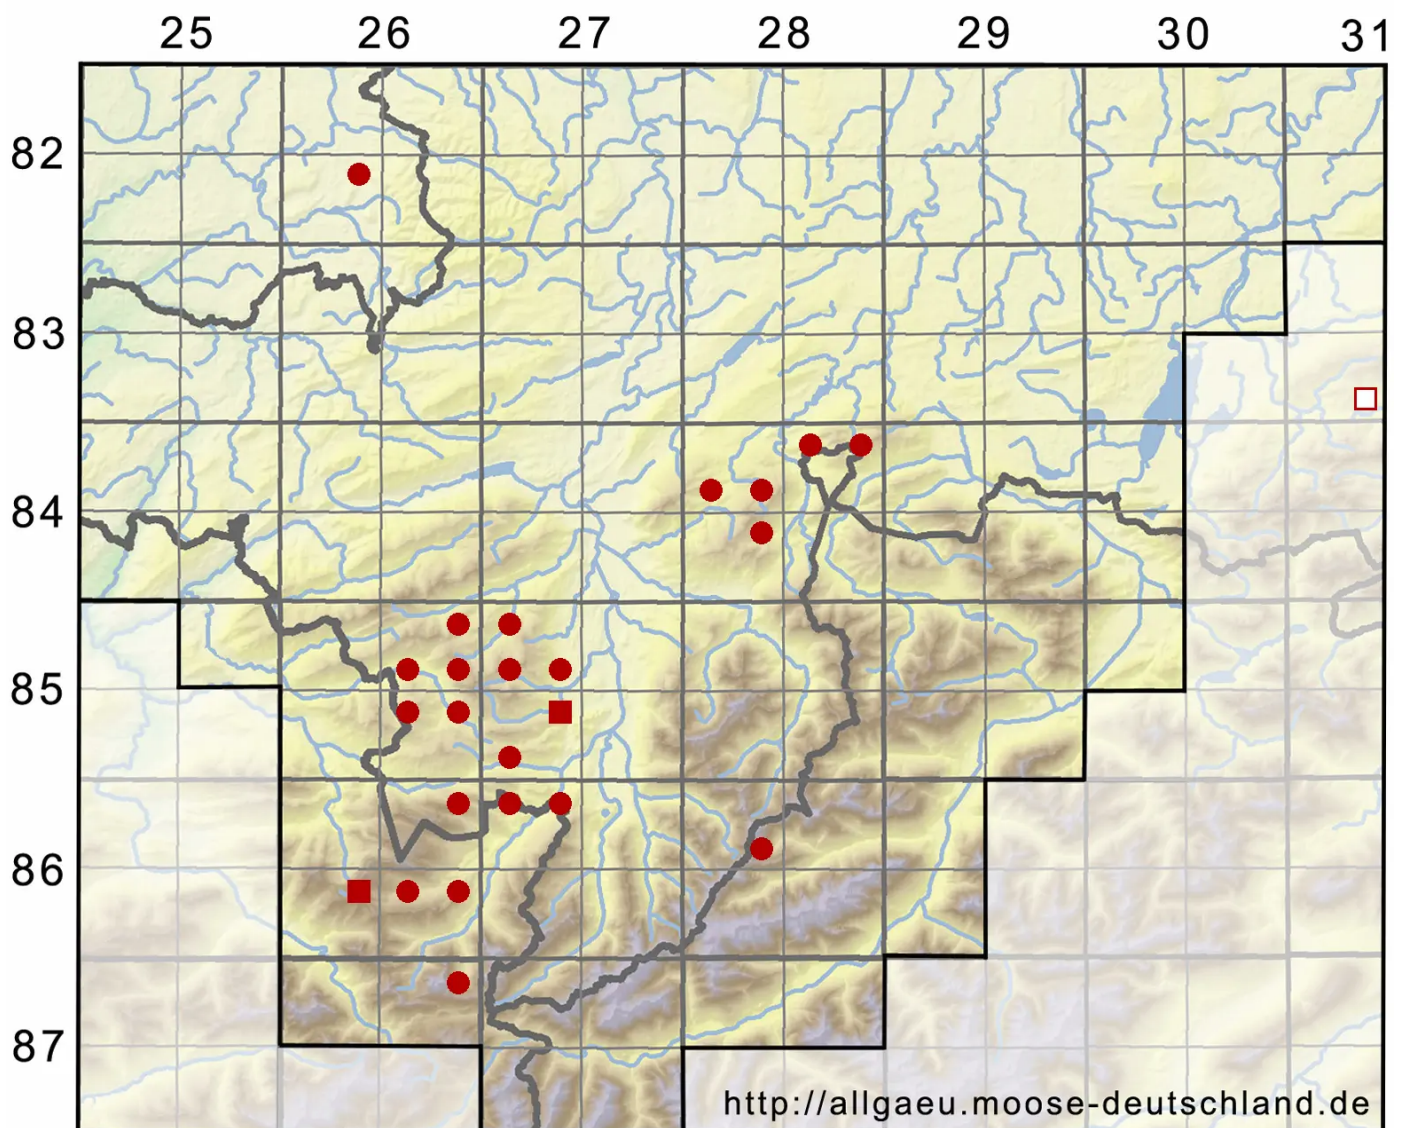

# Scapania undulata (L.) Dumort.

Gewelltblättriges Spatenmoos, Bach-Spatenmoos

Legende:

**Symbole:**  
Ausgefülltes Symbol:  
Zeitraum von 1980 bis heute (Aktuelle Angabe)  
Leeres Symbol:  
Zeitraum vor 1980 (Altangabe)  
Quadrat: Herbarbeleg