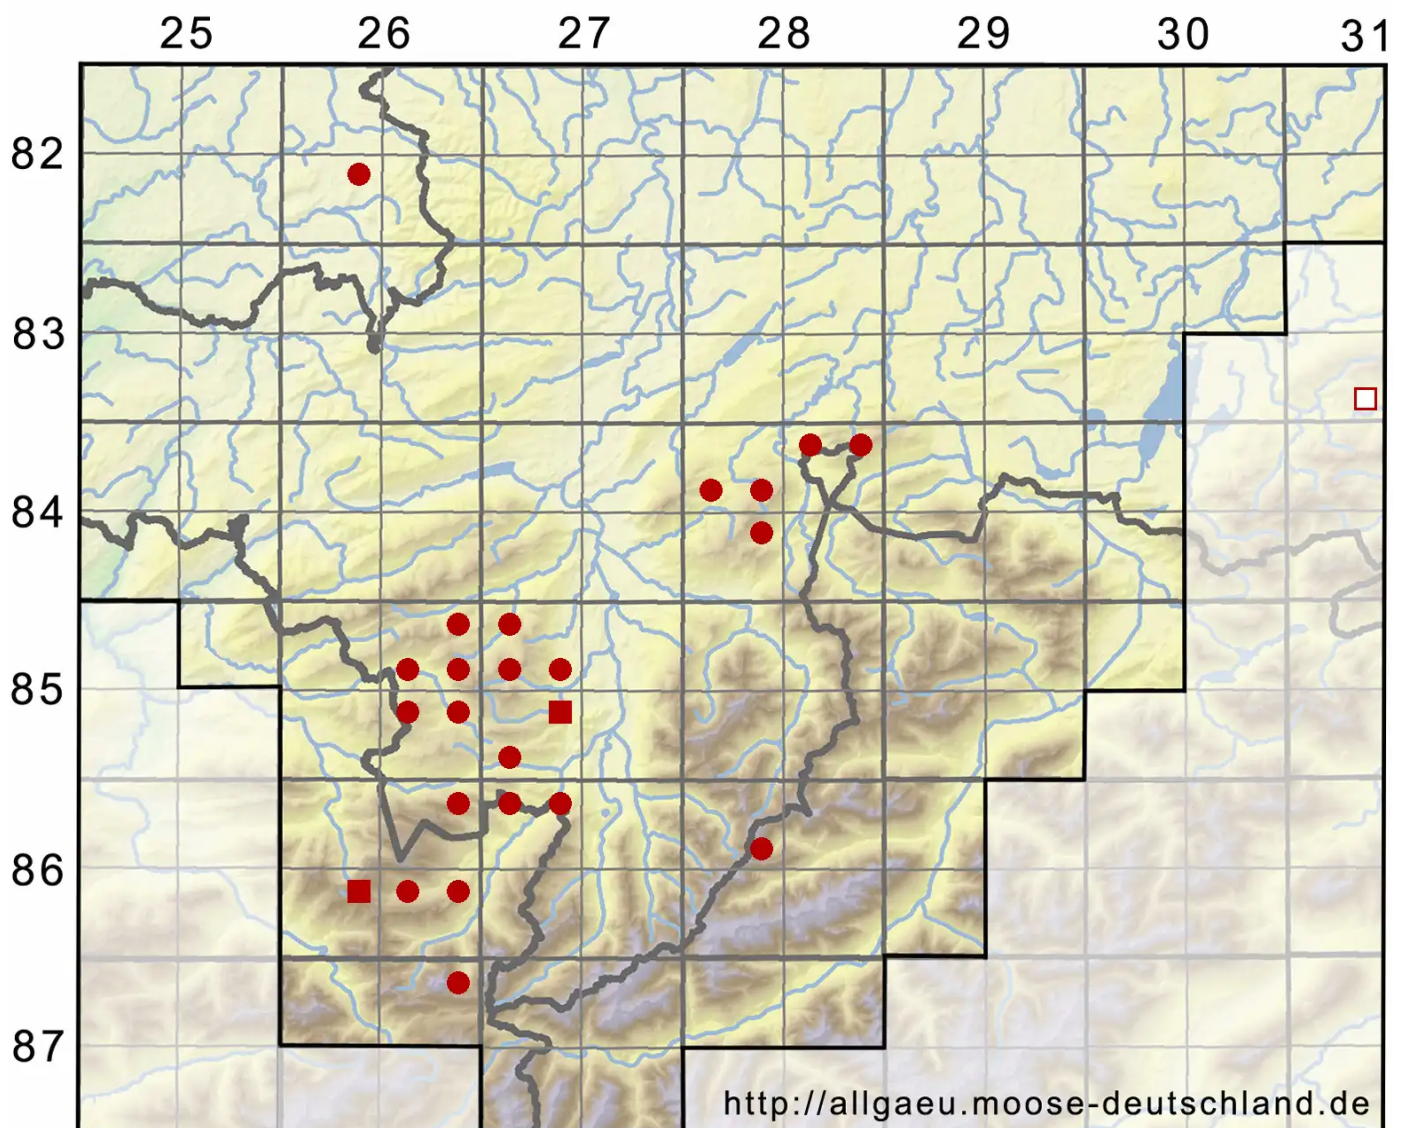

# Scapania undulata (L.) Dumort.

Gewelltblättriges Spatenmoos, Bach-Spatenmoos

Legende:

- Symbole:**
- Ausgefülltes Symbol:  
Zeitraum von 1980 bis heute (Aktuelle Angabe)
  - Leeres Symbol:  
Zeitraum vor 1980 (Altangabe)
  - Quadrat: Herbarbeleg