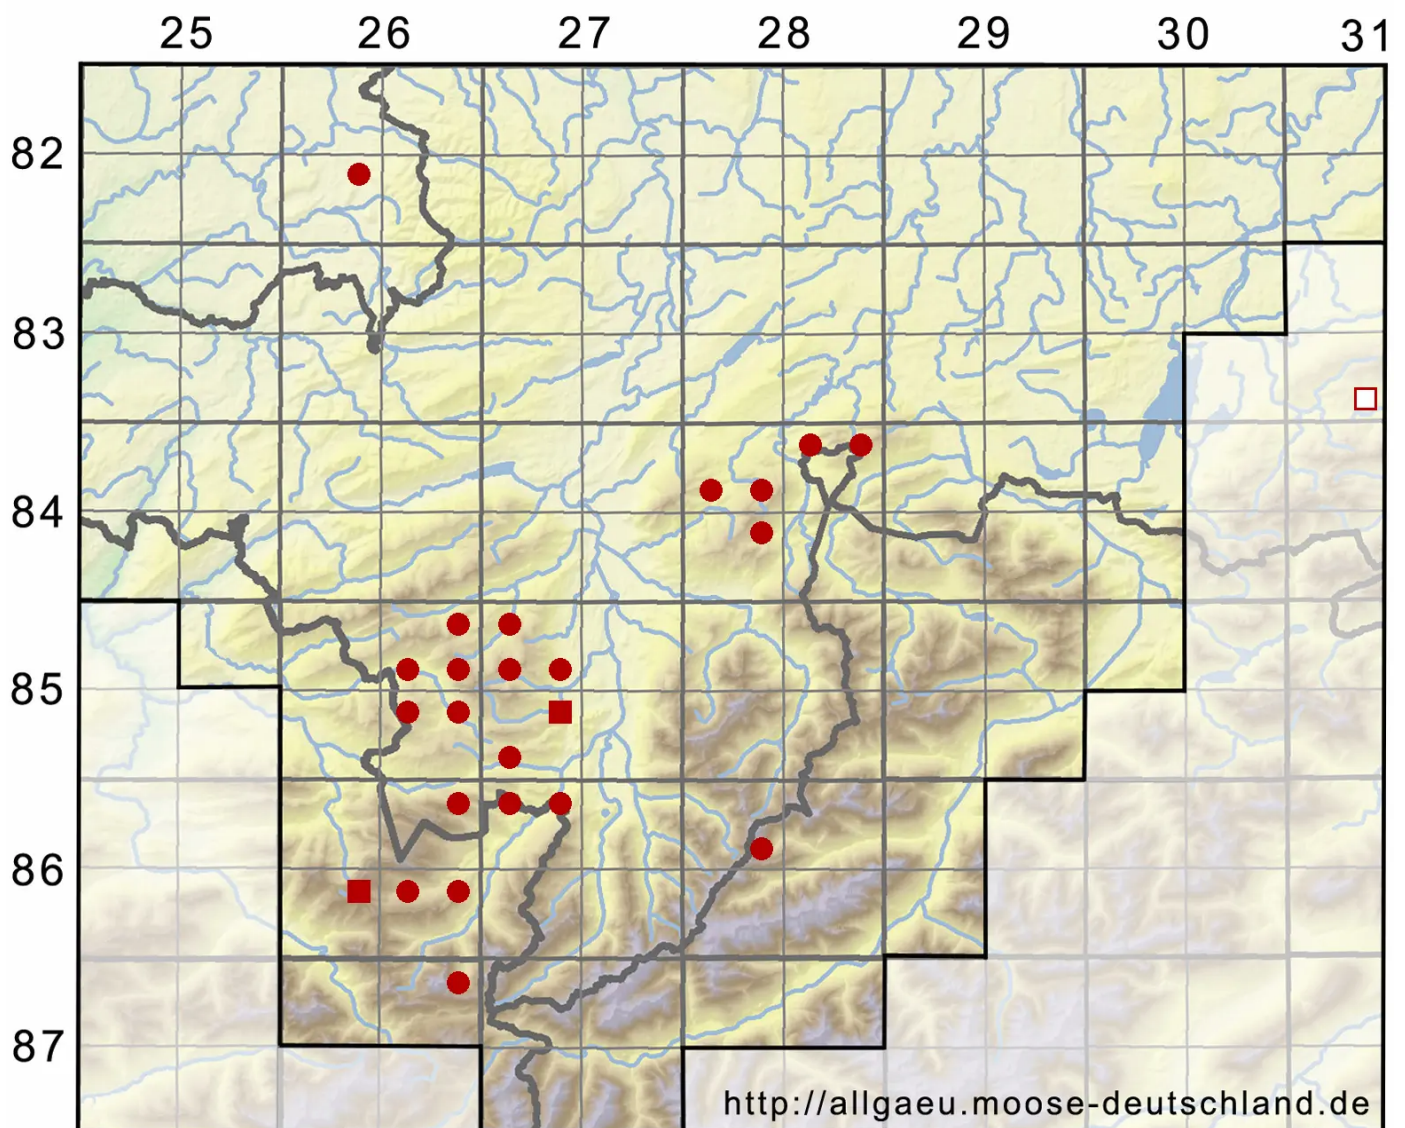

# Scapania undulata (L.) Dumort.

Gewelltblättriges Spatenmoos, Bach-Spatenmoos

Legende:

- Symbole:**
- Ausgefülltes Symbol:  
Zeitraum von 1980 bis heute (Aktuelle Angabe)
  - Leeres Symbol:  
Zeitraum vor 1980 (Altangabe)
  - Quadrat: Herbarbeleg